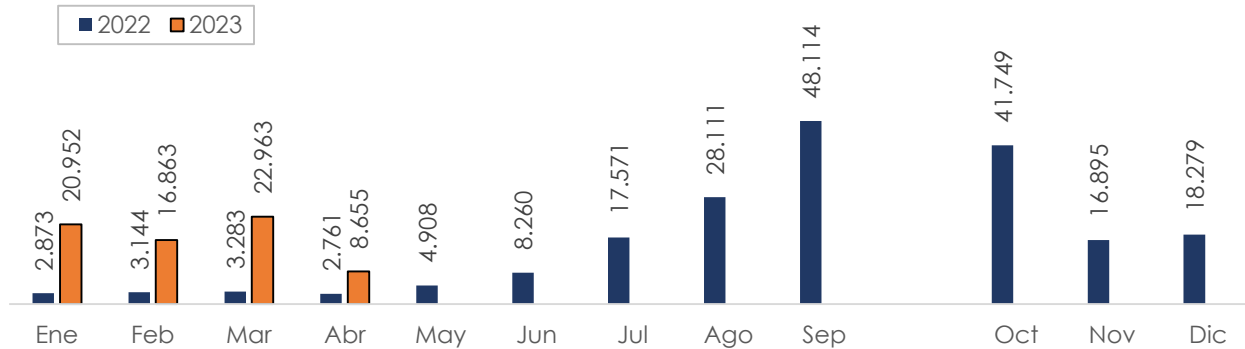

Nacionalidad	1-abr	2-abr	3-abr	4-abr	5-abr	6-abr	7-abr	8-abr	9-abr	10-abr	11-abr	12-abr	13-abr	14-abr	15-abr	Total
Venezuela	237	295	388	433	406	247	326	82		326	196	1.261	316	390	317	5.220
Haití	133	61	87	143	55	77	49	23		131	80	338	187	94	44	1.502
China	38	5	37	32	44	16		87		71	72	99	30	29	25	585
Ecuador	30	19	18	53	15	49	20	7		64	8	40	50	32	34	439
India	83			4	8	4	1			7	37			10	1	155
Afganistán	7		31	2		7				18		4	58			127
Otros	86	26	34	36	32	26	7	43		70	34	86	103	22	22	627
Total	614	406	595	703	560	426	403	242	0	687	427	1828	744	577	443	8.655

Detecciones de migrantes irregulares en TURBO – 15 abril 2023

Nacionalidad	1-abr	2-abr	3-abr	4-abr	5-abr	6-abr	7-abr	8-abr	9-abr	10-abr	11-abr	12-abr	13-abr	14-abr	15-abr	Total
Venezuela	179	131	19	94	142	63	23	118	129		113	340	188	80	72	1.691
India		12			12				98					5	4	131
Ecuador	29	14		19	2	1		20	2		2	6		7		102
Pakistán	4				6				24		1	2		55		92
Nepal					9	6			26			22		14	1	78
Otros	30	45	22	1	6	0	1	3	5	0	10	26	0	4	3	156
Total	242	202	41	114	177	70	24	141	284	0	126	396	188	165	80	2.250

Capturas por tráfico de migrantes GITM

Comportamiento en Necoclí, según mes 2022-2023

NECOCLÍ

Comportamiento en Turbo, según mes 2022-2023

TURBO

Corte: 15 de abril del 2023

Capturas por tráfico de migrantes