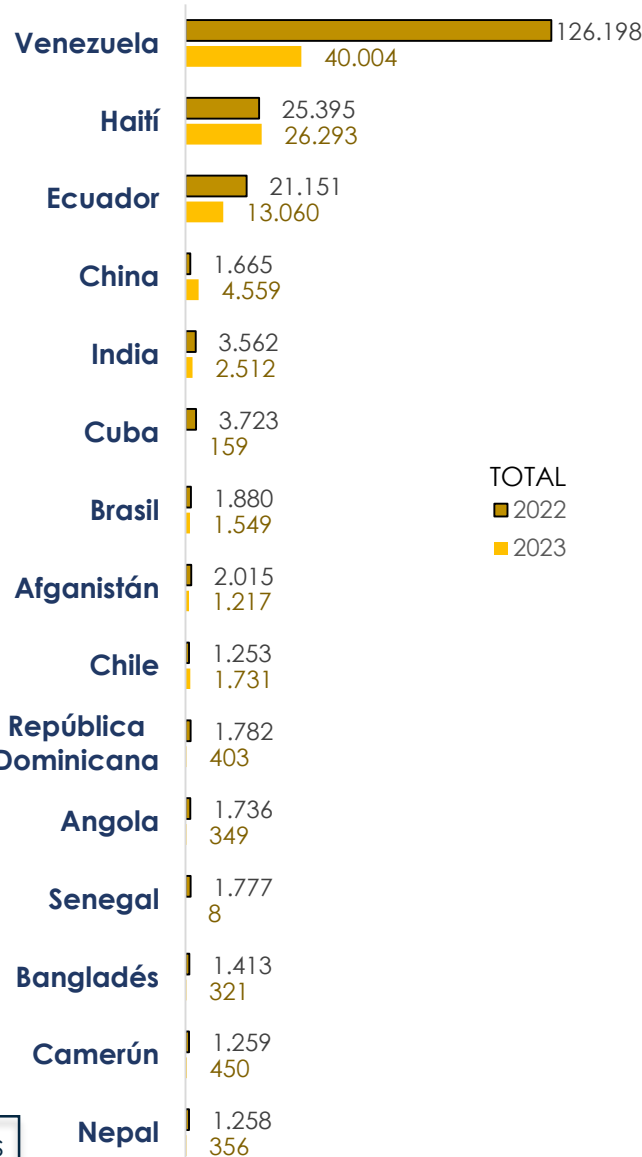

Migrantes irregulares en tránsito

PANORAMA DE LAS DETECCIONES EN COLOMBIA 2012 – 2023 [CORTE 15-ABRIL]

GENERALIDADES

Histórico Detecciones

2012 - 2023

487.703
Total periodo

Total 2023

95.959

PRINCIPALES NACIONALIDADES

2022 vs 2023

TOTAL
■ 2022
■ 2023

AMÉRICAS

87,1%

ASIA

REGIONES DE ORIGEN

10,2%

ÁFRICA

2,7%

LUGAR DE INGRESO

2023

PRINCIPALES CIUDADES DETECCIÓN 2023

Frontera VENEZUELA
43,5%

56%
Frontera ECUADOR

0,03%
Frontera BRASIL

Nacionalidad	1-abr	2-abr	3-abr	4-abr	5-abr	6-abr	7-abr	8-abr	9-abr	10-abr	11-abr	12-abr	13-abr	14-abr	15-abr	Total
Venezuela	237	295	388	433	406	247	326	82		326	196	1.261	316	390	317	5.220
Haití	133	61	87	143	55	77	49	23		131	80	338	187	94	44	1.502
China	38	5	37	32	44	16		87		71	72	99	30	29	25	585
Ecuador	30	19	18	53	15	49	20	7		64	8	40	50	32	34	439
India	83			4	8	4	1			7	37			10	1	155
Afganistán	7		31	2		7				18		4	58			127
Otros	86	26	34	36	32	26	7	43		70	34	86	103	22	22	627
Total	614	406	595	703	560	426	403	242	0	687	427	1828	744	577	443	8.655