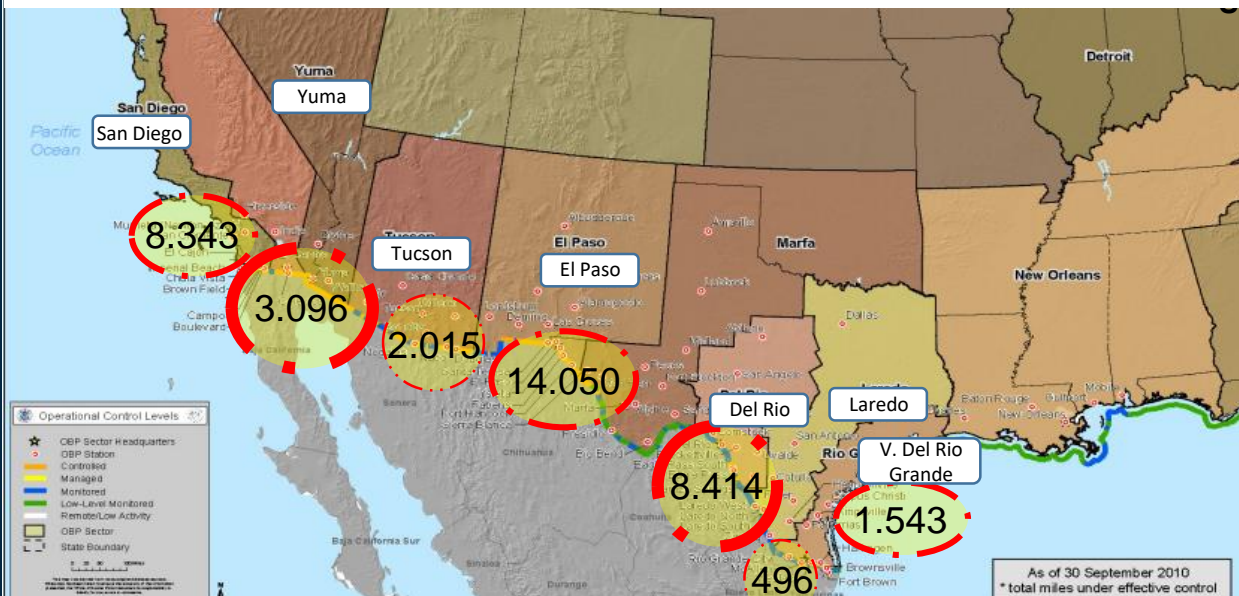

Comportamiento frontera SUR EE.UU

Panorama de las detecciones 2023 (corte marzo)

Detecciones de migrantes irregulares en la frontera Sur de EE.UU

*Año 2020/2021 (Año fiscal Oct - Sep)

FUENTE: US CUSTOMS AND BORDER PROTECTION

PRINCIPALES NACIONALIDADES

2023

Ranking de nacionalidades detectadas en la frontera SUR - 2023

2022

7° lugar (2022)

COLOMBIANOS DETECTADOS EN 2022 - 2023 (FRONTERA SUR EE.UU)

TOTAL DETECCIONES COLOMBIANOS 2022 vs 2023

As of 30 September 2010 *total miles under effective control