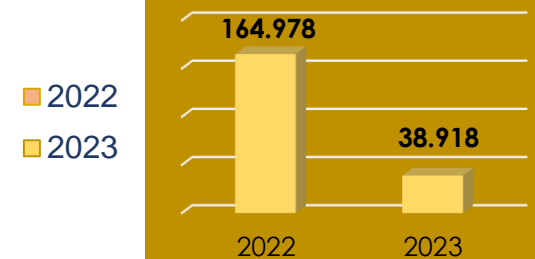

Comportamiento frontera SUR EE.UU

Panorama de las detecciones 2023 (corte marzo)

Detecciones de migrantes irregulares en la frontera Sur de EE.UU

*Año 2020/2021 (Año fiscal Oct - Sep)

FUENTE: US CUSTOMS AND BORDER PROTECTION

PRINCIPALES NACIONALIDADES

2023

Ranking de nacionalidades detectadas en la frontera SUR - 2023

2022

7° lugar (2022)

COLOMBIANOS DETECTADOS EN 2022 - 2023 (FRONTERA SUR EE.UU)

TOTAL DETECCIONES COLOMBIANOS 2022 vs 2023