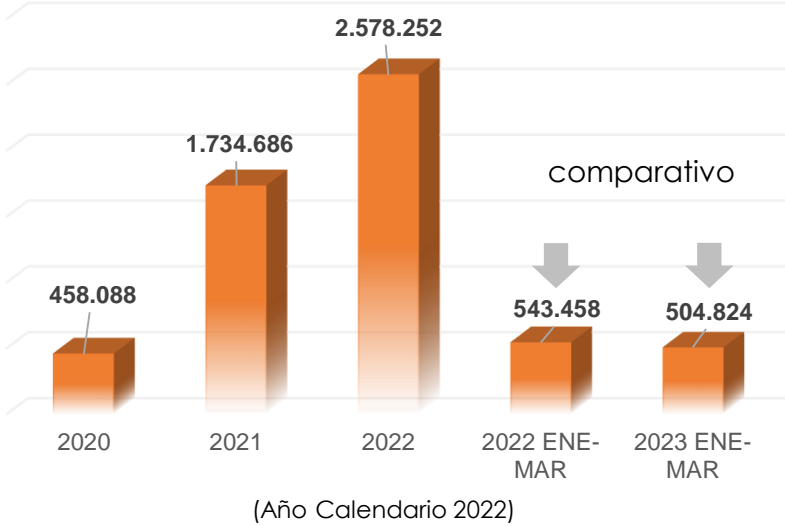

Capturas por tráfico de migrantes GITM

Comportamiento en Necoclí, según mes 2022-2023

NECOCLÍ

Comportamiento en Turbo, según mes 2022-2023

TURBO

Corte: 15 de abril del 2023

Capturas por tráfico de migrantes

Total: 312

Grupo de Investigación judicial contra el Tráfico de Migrantes

Fecha de actualización: 31 de MARZO del 2023

Fuente: Grupo de Investigación judicial contra el Tráfico de Migrantes

Art. 188. CPC. DEL TRÁFICO DE MIGRANTES - El que promueva, induzca, constriña, facilite, financie, colabore o de cualquier otra forma participe en la entrada o salida de personas del país, sin el cumplimiento de los requisitos legales, con el ánimo de lucrarse o cualquier otro provecho para sí o otra persona, incurrirá en prisión de noventa y seis (96) a ciento cuarenta y cuatro (144) meses y una multa de sesenta y seis punto sesenta y seis (66.66) a ciento cincuenta (150) salarios mínimos legales mensuales vigentes al momento de la sentencia condenatoria.

Comportamiento frontera SUR EE.UU

Panorama de las detecciones 2023 (corte marzo)

Detecciones de migrantes irregulares en la frontera Sur de EE.UU

*Año 2020/2021 (Año fiscal Oct - Sep)

FUENTE: US CUSTOMS AND BORDER PROTECTION