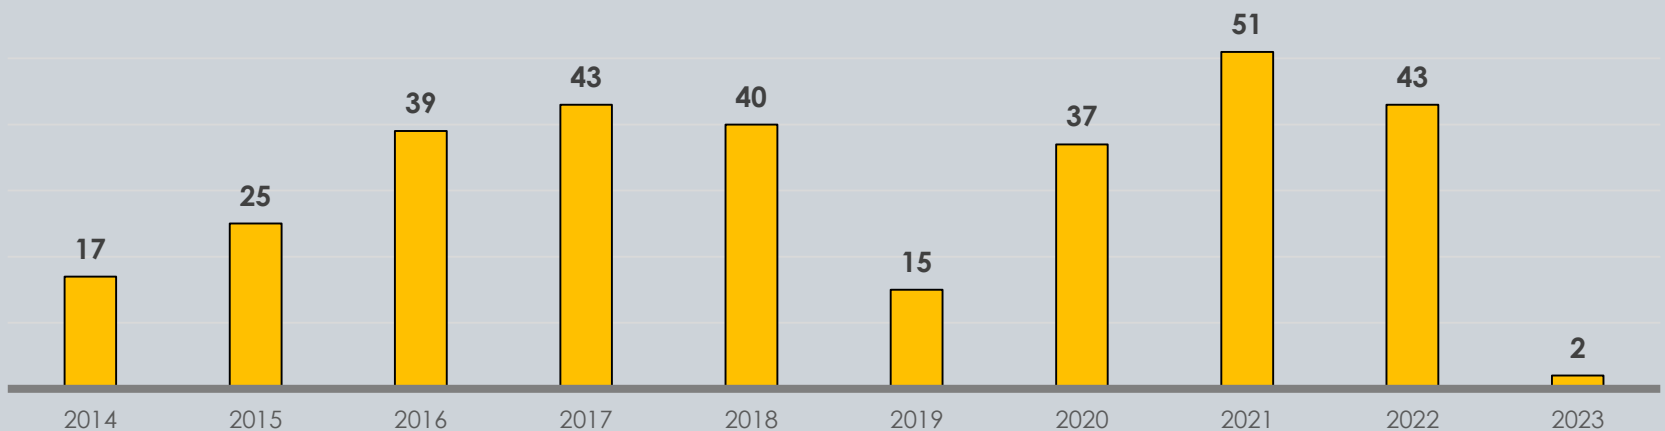

Detecciones de migrantes irregulares en TURBO – 15 abril 2023

Nacionalidad	1-abr	2-abr	3-abr	4-abr	5-abr	6-abr	7-abr	8-abr	9-abr	10-abr	11-abr	12-abr	13-abr	14-abr	15-abr	Total
Venezuela	179	131	19	94	142	63	23	118	129		113	340	188	80	72	1.691
India		12			12				98					5	4	131
Ecuador	29	14		19	2	1		20	2		2	6		7		102
Pakistán	4				6				24		1	2		55		92
Nepal					9	6			26			22		14	1	78
Otros	30	45	22	1	6	0	1	3	5	0	10	26	0	4	3	156
Total	242	202	41	114	177	70	24	141	284	0	126	396	188	165	80	2.250

Capturas por tráfico de migrantes GITM

Comportamiento en Necoclí, según mes 2022-2023

NECOCLÍ

Comportamiento en Turbo, según mes 2022-2023

TURBO

Corte: 15 de abril del 2023

Capturas por tráfico de migrantes

Total: 312

Grupo de Investigación judicial contra el Tráfico de Migrantes

Fecha de actualización: 31 de MARZO del 2023

Fuente: Grupo de Investigación judicial contra el Tráfico de Migrantes

Art. 188. CPC. DEL TRÁFICO DE MIGRANTES - El que promueva, induzca, constriña, facilite, financie, colabore o de cualquier otra forma participe en la entrada o salida de personas del país, sin el cumplimiento de los requisitos legales, con el ánimo de lucrarse o cualquier otro provecho para sí o otra persona, incurrirá en prisión de noventa y seis (96) a ciento cuarenta y cuatro (144) meses y una multa de sesenta y seis punto sesenta y seis (66.66) a ciento cincuenta (150) salarios mínimos legales mensuales vigentes al momento de la sentencia condenatoria.

Comportamiento frontera SUR EE.UU

Panorama de las detecciones 2023 (corte marzo)

Detecciones de migrantes irregulares en la frontera Sur de EE.UU

*Año 2020/2021 (Año fiscal Oct - Sep)

FUENTE: US CUSTOMS AND BORDER PROTECTION