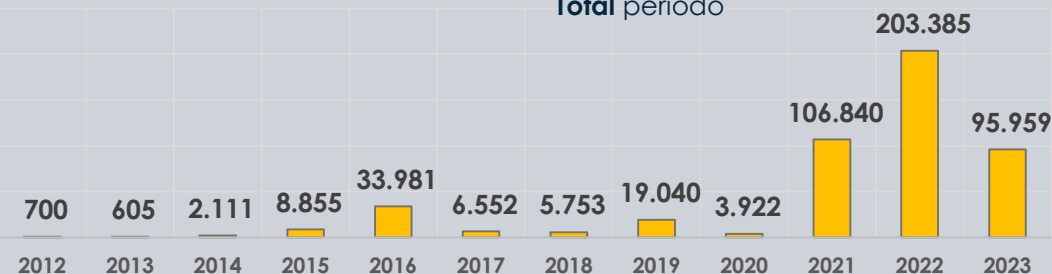

Migrantes irregulares en tránsito

PANORAMA DE LAS DETECCIONES EN COLOMBIA 2012 – 2023 [CORTE 15-ABRIL]

GENERALIDADES

Histórico Detecciones

2012 - 2023

487.703
Total periodo

Total 2023

95.959

PRINCIPALES NACIONALIDADES

2022 vs 2023

TOTAL
■ 2022
■ 2023

AMÉRICAS

87,1%

ASIA

REGIONES DE ORIGEN

10,2%

ÁFRICA

2,7%

LUGAR DE INGRESO

2023

PRINCIPALES CIUDADES DETECCIÓN 2023

Frontera VENEZUELA
43,5%

56%
Frontera ECUADOR

0,03%
Frontera BRASIL