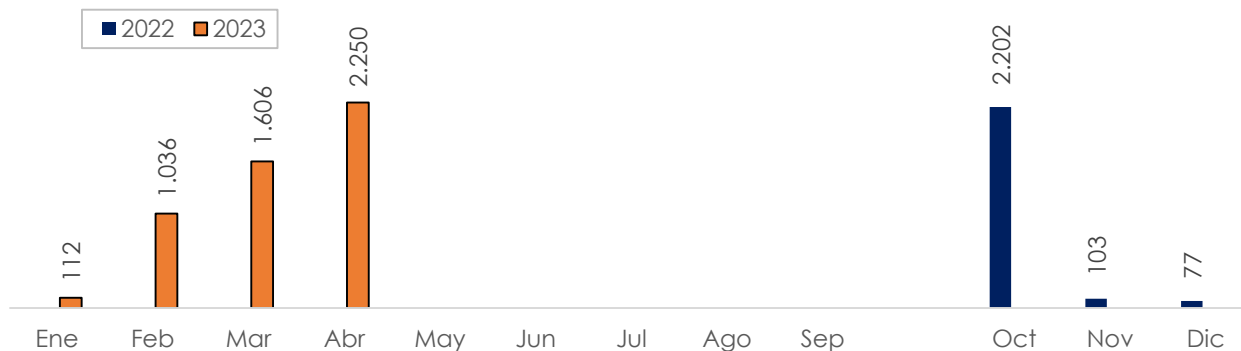

Detecciones de migrantes irregulares en TURBO – 15 abril 2023

Nacionalidad	1-abr	2-abr	3-abr	4-abr	5-abr	6-abr	7-abr	8-abr	9-abr	10-abr	11-abr	12-abr	13-abr	14-abr	15-abr	Total
Venezuela	179	131	19	94	142	63	23	118	129		113	340	188	80	72	1.691
India		12			12				98					5	4	131
Ecuador	29	14		19	2	1		20	2		2	6		7		102
Pakistán	4				6				24		1	2		55		92
Nepal					9	6			26			22		14	1	78
Otros	30	45	22	1	6	0	1	3	5	0	10	26	0	4	3	156
Total	242	202	41	114	177	70	24	141	284	0	126	396	188	165	80	2.250

Capturas por tráfico de migrantes GITM

Comportamiento en Necoclí, según mes 2022-2023

NECOCLÍ

Comportamiento en Turbo, según mes 2022-2023

TURBO

Corte: 15 de abril del 2023

Capturas por tráfico de migrantes

Total: 312

Grupo de Investigación judicial contra el Tráfico de Migrantes

Fecha de actualización: 31 de MARZO del 2023

Fuente: Grupo de Investigación judicial contra el Tráfico de Migrantes

Art. 188. CPC. DEL TRÁFICO DE MIGRANTES - El que promueva, induzca, constriña, facilite, financie, colabore o de cualquier otra forma participe en la entrada o salida de personas del país, sin el cumplimiento de los requisitos legales, con el ánimo de lucrarse o cualquier otro provecho para sí o otra persona, incurrirá en prisión de noventa y seis (96) a ciento cuarenta y cuatro (144) meses y una multa de sesenta y seis punto sesenta y seis (66.66) a ciento cincuenta (150) salarios mínimos legales mensuales vigentes al momento de la sentencia condenatoria.

Comportamiento frontera SUR EE.UU

Panorama de las detecciones 2023 (corte marzo)

Detecciones de migrantes irregulares en la frontera Sur de EE.UU

*Año 2020/2021 (Año fiscal Oct - Sep)

FUENTE: US CUSTOMS AND BORDER PROTECTION