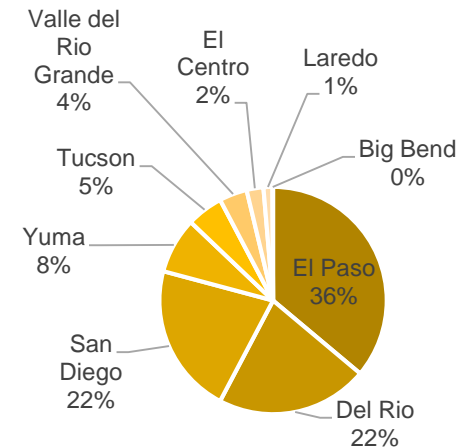

Nacionalidad	1-abr	2-abr	3-abr	4-abr	5-abr	6-abr	7-abr	8-abr	9-abr	10-abr	11-abr	12-abr	13-abr	14-abr	15-abr	Total
Venezuela	237	295	388	433	406	247	326	82		326	196	1.261	316	390	317	5.220
Haití	133	61	87	143	55	77	49	23		131	80	338	187	94	44	1.502
China	38	5	37	32	44	16		87		71	72	99	30	29	25	585
Ecuador	30	19	18	53	15	49	20	7		64	8	40	50	32	34	439
India	83			4	8	4	1			7	37			10	1	155
Afganistán	7		31	2		7				18		4	58			127
Otros	86	26	34	36	32	26	7	43		70	34	86	103	22	22	627
Total	614	406	595	703	560	426	403	242	0	687	427	1828	744	577	443	8.655

Comportamiento frontera SUR EE.UU

Panorama de las detecciones 2023 (corte marzo)

Detecciones de migrantes irregulares en la frontera Sur de EE.UU

*Año 2020/2021 (Año fiscal Oct - Sep)

FUENTE: US CUSTOMS AND BORDER PROTECTION

PRINCIPALES NACIONALIDADES

2023

Ranking de nacionalidades detectadas en la frontera SUR - 2023

2022

7° lugar (2022)

COLOMBIANOS DETECTADOS EN 2022 - 2023 (FRONTERA SUR EE.UU)

TOTAL DETECCIONES COLOMBIANOS 2022 vs 2023