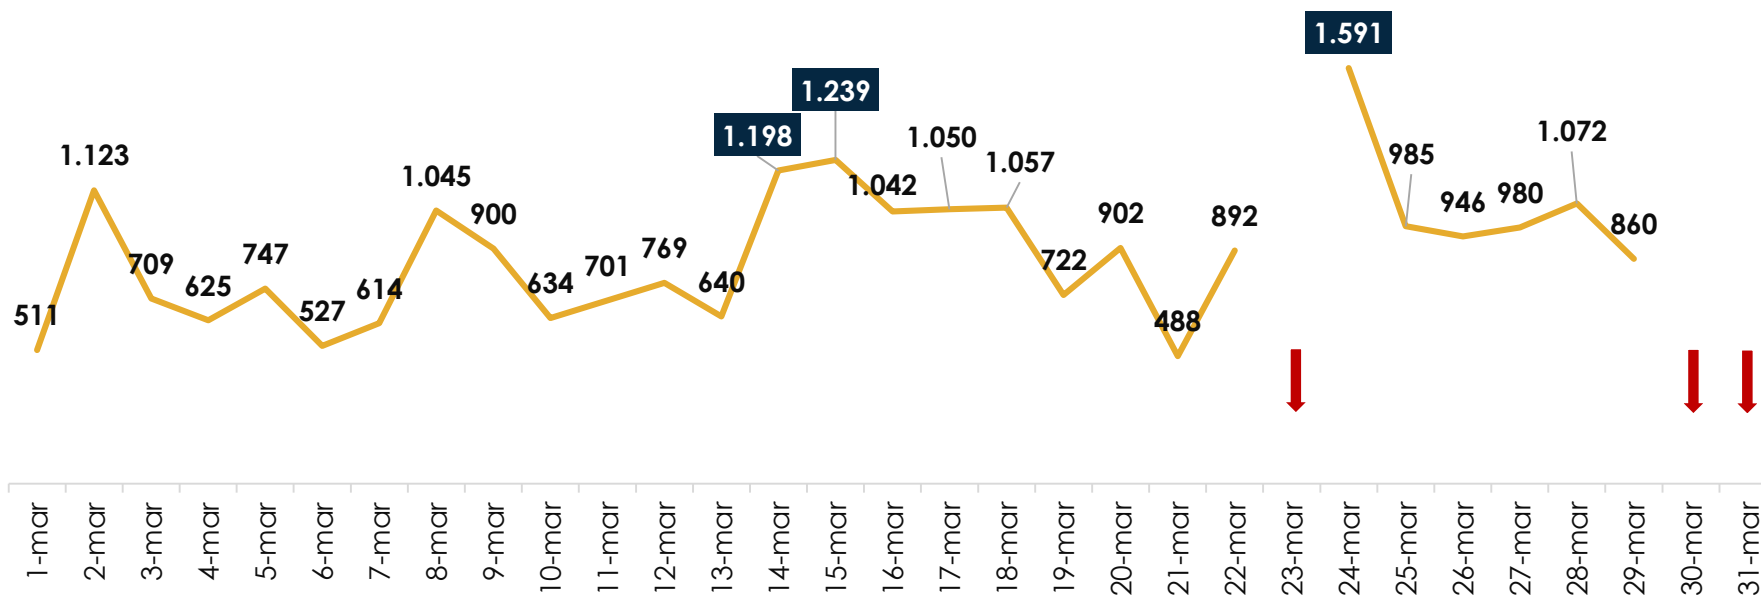

Migrantes irregulares en tránsito

PANORAMA DE LAS DETECCIONES EN COLOMBIA 2012 – 2023 [CORTE 15-ABRIL]

GENERALIDADES

Histórico Detecciones

2012 - 2023

487.703
Total periodo

Total 2023

95.959

64.122 (Hombres) | 31.837 (Mujeres) | Menores 17.548

*Aeropuertos internacionales (0,46%) casos relacionados con modalidades de falsedad en documentos (248 casos de falsedad en 2023)

COMPORTAMIENTO MENSUAL 2022 vs 2023

Detecciones de migrantes irregulares en tránsito por Necoclí y Turbo 2023

Comportamiento Diario

Fecha de actualización: 31 de MARZO del 2023

Detecciones de migrantes irregulares en Necoclí + Turbo 2023

MARZO/2023

* Durante 23, 30 y 31 de marzo no hubo salidas por Turbo y Necoclí debido a novedades de restricción marítima.

PRINCIPALES NACIONALIDADES

Marzo 2023

Marzo 1/15 2023

Detecciones de migrantes irregulares en NECOCLÍ – 31 marzo 2023