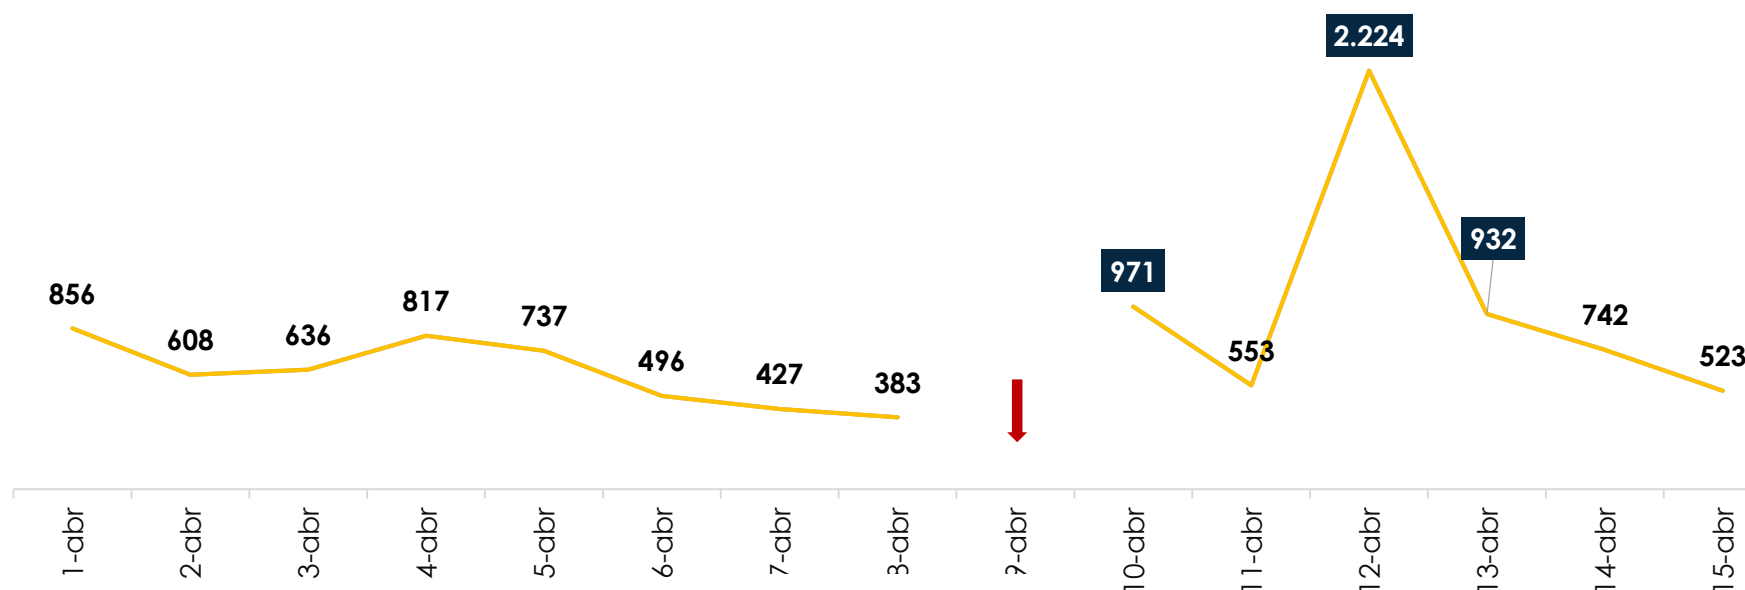

Total Marzo 22.963

Detecciones de migrantes irregulares en TURBO – 31 marzo 2023

Nacionalidad	1-mar	3-mar	4-mar	5-mar	6-mar	7-mar	8-mar	9-mar	10-mar	11-mar	12-mar	13-mar	14-mar	15-mar	16-mar	17-mar	20-mar	22-mar	24-mar	25-mar	26-mar	27-mar	28-mar	29-mar	Total
Venezuela	49	57	43	11	22	60	41	93	26	42	37	35	60	71	141	66	26	25	172	51	35	23	90	94	1.370
India		3				6	2	2						11		5			4			40			73
Ecuador			1	4	2	3		2		3	3		1	5	2	9	2		9	4		3		1	54
Sri Lanka	8									13						11			12						44
China																				17					17
Otros	1	1	0	4	0	2	1	0	0	0	5	1	0	0	1	19	0	0	6	0	0	5	1	1	48
Total	58	61	44	19	24	71	44	97	26	58	45	36	61	87	144	110	28	25	203	72	35	71	91	96	1.606

Detecciones de migrantes irregulares en tránsito por Necoclí y Turbo 2023

Comportamiento Diario

Fecha de actualización: 15 de ABRIL del 2023

Detecciones de migrantes irregulares en Necoclí + Turbo 2023

ABRIL/2023

* Durante el día 09 de abril no hubo salidas por Turbo y Necoclí debido a novedades de restricción marítima.

PRINCIPALES NACIONALIDADES

ABRIL 2023

Detecciones de migrantes irregulares en NECOCLÍ – 15 abril 2023