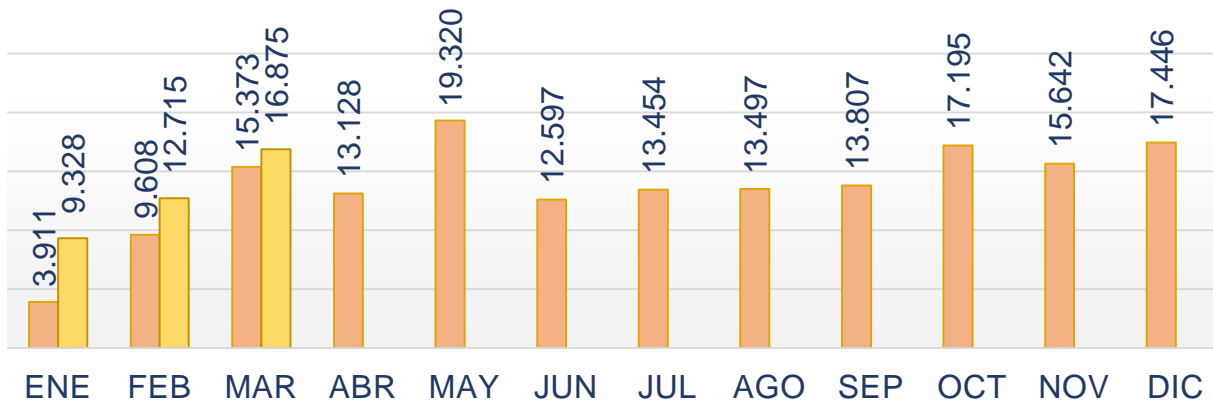

Total: 312

Grupo de Investigación judicial contra el Tráfico de Migrantes

Fecha de actualización: 31 de MARZO del 2023

Fuente: Grupo de Investigación judicial contra el Tráfico de Migrantes

Art. 188. CPC. DEL TRÁFICO DE MIGRANTES - El que promueva, induzca, constriña, facilite, financie, colabore o de cualquier otra forma participe en la entrada o salida de personas del país, sin el cumplimiento de los requisitos legales, con el ánimo de lucrarse o cualquier otro provecho para sí o otra persona, incurrirá en prisión de noventa y seis (96) a ciento cuarenta y cuatro (144) meses y una multa de sesenta y seis punto sesenta y seis (66.66) a ciento cincuenta (150) salarios mínimos legales mensuales vigentes al momento de la sentencia condenatoria.

Comportamiento frontera SUR EE.UU

Panorama de las detecciones 2023 (corte marzo)

Detecciones de migrantes irregulares en la frontera Sur de EE.UU

*Año 2020/2021 (Año fiscal Oct - Sep)

FUENTE: US CUSTOMS AND BORDER PROTECTION

PRINCIPALES NACIONALIDADES

2023

Ranking de nacionalidades detectadas en la frontera SUR - 2023

2022

7° lugar (2022)

COLOMBIANOS DETECTADOS EN 2022 - 2023 (FRONTERA SUR EE.UU)

TOTAL DETECCIONES COLOMBIANOS 2022 vs 2023

As of 30 September 2010 *total miles under effective control