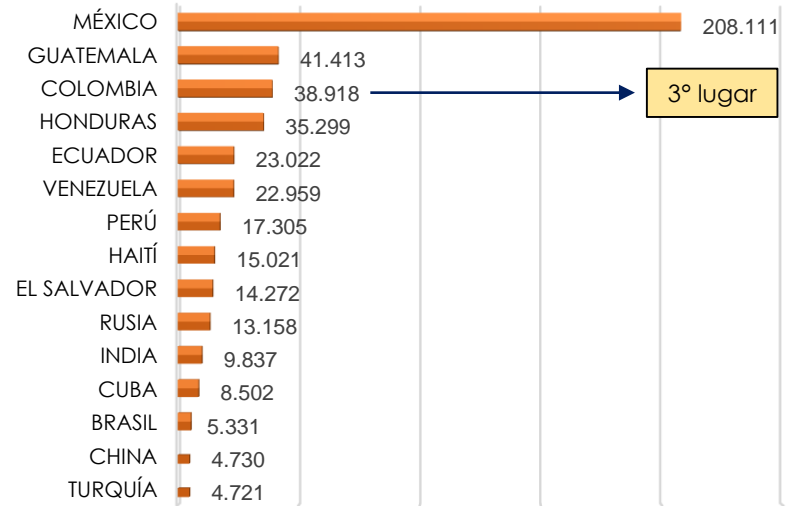

Nacionalidad	1-abr	2-abr	3-abr	4-abr	5-abr	6-abr	7-abr	8-abr	9-abr	10-abr	11-abr	12-abr	13-abr	14-abr	15-abr	Total
Venezuela	237	295	388	433	406	247	326	82		326	196	1.261	316	390	317	5.220
Haití	133	61	87	143	55	77	49	23		131	80	338	187	94	44	1.502
China	38	5	37	32	44	16		87		71	72	99	30	29	25	585
Ecuador	30	19	18	53	15	49	20	7		64	8	40	50	32	34	439
India	83			4	8	4	1			7	37			10	1	155
Afganistán	7		31	2		7				18		4	58			127
Otros	86	26	34	36	32	26	7	43		70	34	86	103	22	22	627
Total	614	406	595	703	560	426	403	242	0	687	427	1828	744	577	443	8.655

Total: 312

Grupo de Investigación judicial contra el Tráfico de Migrantes

Fecha de actualización: 31 de MARZO del 2023

Fuente: Grupo de Investigación judicial contra el Tráfico de Migrantes

Art. 188. CPC. DEL TRÁFICO DE MIGRANTES - El que promueva, induzca, constriña, facilite, financie, colabore o de cualquier otra forma participe en la entrada o salida de personas del país, sin el cumplimiento de los requisitos legales, con el ánimo de lucrarse o cualquier otro provecho para sí o otra persona, incurrirá en prisión de noventa y seis (96) a ciento cuarenta y cuatro (144) meses y una multa de sesenta y seis punto sesenta y seis (66.66) a ciento cincuenta (150) salarios mínimos legales mensuales vigentes al momento de la sentencia condenatoria.

Comportamiento frontera SUR EE.UU

Panorama de las detecciones 2023 (corte marzo)

Detecciones de migrantes irregulares en la frontera Sur de EE.UU

*Año 2020/2021 (Año fiscal Oct - Sep)

FUENTE: US CUSTOMS AND BORDER PROTECTION

PRINCIPALES NACIONALIDADES

2023

Ranking de nacionalidades detectadas en la frontera SUR - 2023

2022

7° lugar (2022)

COLOMBIANOS DETECTADOS EN 2022 - 2023 (FRONTERA SUR EE.UU)

TOTAL DETECCIONES COLOMBIANOS 2022 vs 2023