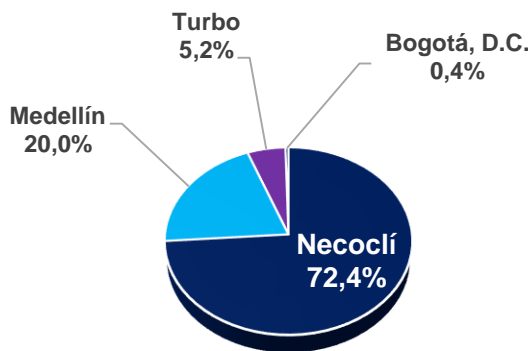

ÁFRICA

2,7%

LUGAR DE INGRESO

2023

PRINCIPALES CIUDADES DETECCIÓN 2023

Frontera VENEZUELA
43,5%

56%
Frontera ECUADOR

0,03%
Frontera BRASIL

64.122 (Hombres) | 31.837 (Mujeres) | Menores 17.548

*Aeropuertos internacionales (0,46%) casos relacionados con modalidades de falsedad en documentos (248 casos de falsedad en 2023)

COMPORTAMIENTO MENSUAL 2022 vs 2023