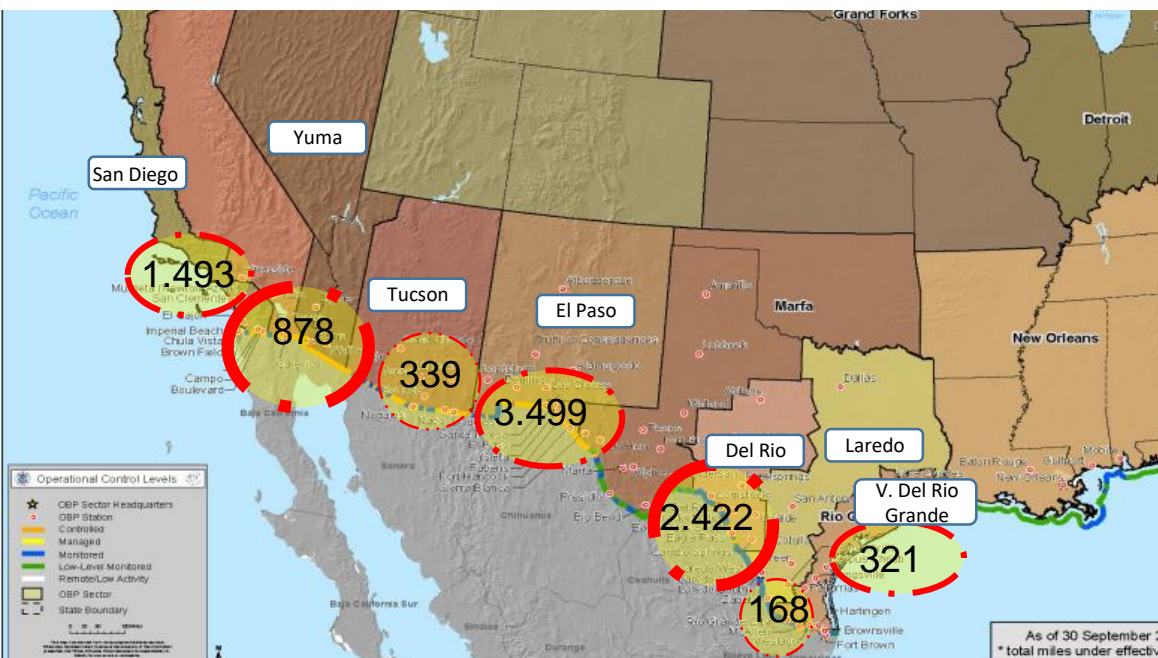

FEBRERO

* Durante 05 y el 14 de febrero no hubo salidas por Necoclí debido al fuerte oleaje en la zona.

PRINCIPALES NACIONALIDADES

Febrero 2023

Detecciones de migrantes irregulares en NECOCLÍ - 01/15 Febrero/2023

Detecciones de migrantes irregulares en Turbo - 01/15 Febrero2023

Nacionalidad	6-feb	7-feb	8-feb	9-feb	10-feb	11-feb	12-feb	13-feb	15-feb	Total
Venezuela		4		10	32	5	19	5	19	94
Ecuador					35	2		22		59
India		2	5				10			17
Sri Lanka	12								1	13
Haití					2					2
China			2							2
Perú								2		2
Total	12	6	7	10	69	7	29	29	20	189

Comportamiento frontera SUR EE.UU

Panorama de las detecciones 2022 (corte noviembre)

Detecciones de migrantes irregulares en la frontera Sur de EE.UU

*Año 2020/2021 (Año fiscal Oct - Sep)

PRINCIPALES NACIONALIDADES

2022

Ranking de nacionalidades detectadas en la frontera SUR - 2023

FUENTE: US CUSTOMS AND BORDER PROTECTION

COLOMBIANOS DETECTADOS EN 2022 (FRONTERA SUR EE.UU)

TOTAL DETECCIONES COLOMBIANOS 2022 vs 2023

Lugares de detección