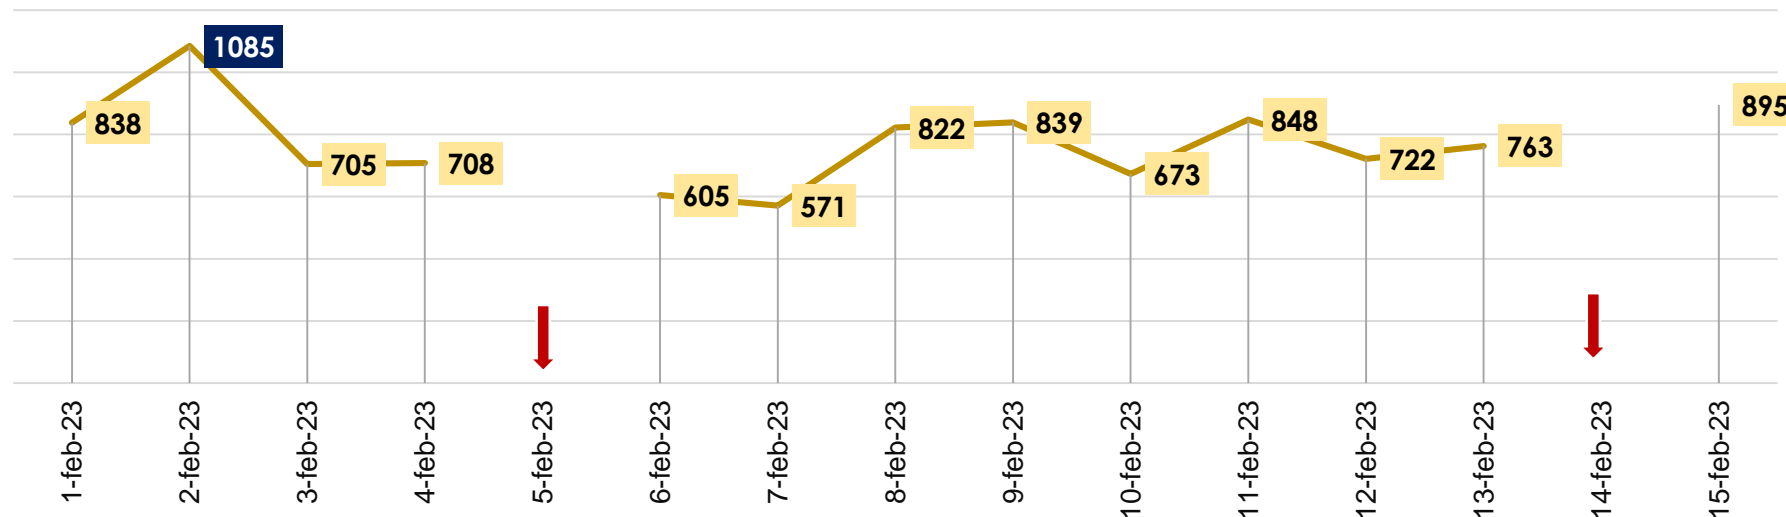

Total Enero 20.952

Detecciones de migrantes irregulares en TURBO - Enero 2023

Nacionalidad	5-ene	12-ene	26-ene	31-ene	Total
Bangladesh				4	4
Ecuador	8	3	18	43	72
India				1	1
Nepal		4			4
Sri Lanka				12	12
Venezuela	5	2		12	19
Total	13	9	18	72	112

Detecciones de migrantes irregulares en tránsito por Necoclí y Turbo 2023

Comportamiento Diario

Fecha de actualización: 14 de FEBRERO del 2023

Detecciones de migrantes irregulares en Necoclí + Turbo Feb 2023

FEBRERO

* Durante 05 y el 14 de febrero no hubo salidas por Necoclí debido al fuerte oleaje en la zona.

PRINCIPALES NACIONALIDADES

Febrero 2023

Detecciones de migrantes irregulares en NECOCLÍ - 01/15 Febrero/2023

Nacionalidad	1-feb	2-feb	3-feb	4-feb	6-feb	7-feb	8-feb	9-feb	10-feb	11-feb	12-feb	13-feb	15-feb	Total
Haití	392	442	355	170	109	135	339	203	166	186	95	125	325	3.042
Venezuela	89	258	162	135	139	203	236	170	212	366	384	191	215	2.760
Ecuador	185	248	30	259	120	161	133	219	127	186	168	190	160	2.186
China	9	23	60	59	81	36	12	10	42	58		21	44	455
India	36	13	9		7	1		127	2		19	150		364
Brasil	16	38	37	9	12	3	40	21	24	10	12	10	15	247
Afganistán	30			31	53	2		5	3			5	46	175
Chile	26	15	13	5	1	10	8	6	3	9	5	17	26	144
Bangladés	2	8			1			35		1		8	1	56
Camerún	3		6	15	5	1	2	2	7	2		1	5	49
Otras	50	40	33	25	65	13	45	31	18	23	10	16	38	407
Total	838	1.085	705	708	593	565	815	829	604	841	693	734	875	9.885