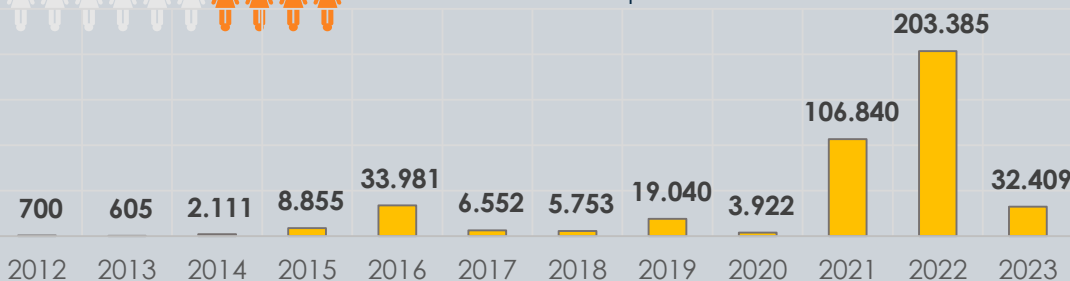

Migrantes irregulares en tránsito

PANORAMA DE LAS DETECCIONES EN COLOMBIA 2012 – 2023 [CORTE 15-FEBRERO]

GENERALIDADES

Histórico Detecciones

2012 - 2023

424.153
Total periodo

Total 2023

32.409

PRINCIPALES NACIONALIDADES

2023

Américas

Asia

África

86,98%

9,55%

3,43%

*Europa y Oceanía 0,02%

LUGAR DE INGRESO

2023

PRINCIPALES CIUDADES DETECCIÓN 2023

Frontera VENEZUELA
16,3%

83,1%
Frontera ECUADOR

0,03%
Frontera BRASIL

21.528 hombres | 10.881 mujeres | Menores 6.253