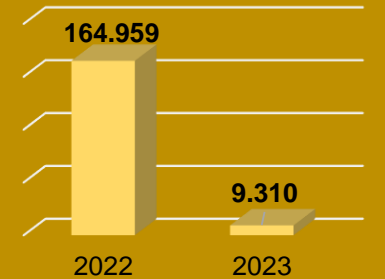

Comportamiento frontera SUR EE.UU

Panorama de las detecciones 2022 (corte noviembre)

Detecciones de migrantes irregulares en la frontera Sur de EE.UU

*Año 2020/2021 (Año fiscal Oct - Sep)

PRINCIPALES NACIONALIDADES

2022

Ranking de nacionalidades detectadas en la frontera SUR - 2023

FUENTE: US CUSTOMS AND BORDER PROTECTION

COLOMBIANOS DETECTADOS EN 2022 (FRONTERA SUR EE.UU)

TOTAL DETECCIONES COLOMBIANOS 2022 vs 2023

Lugares de detección