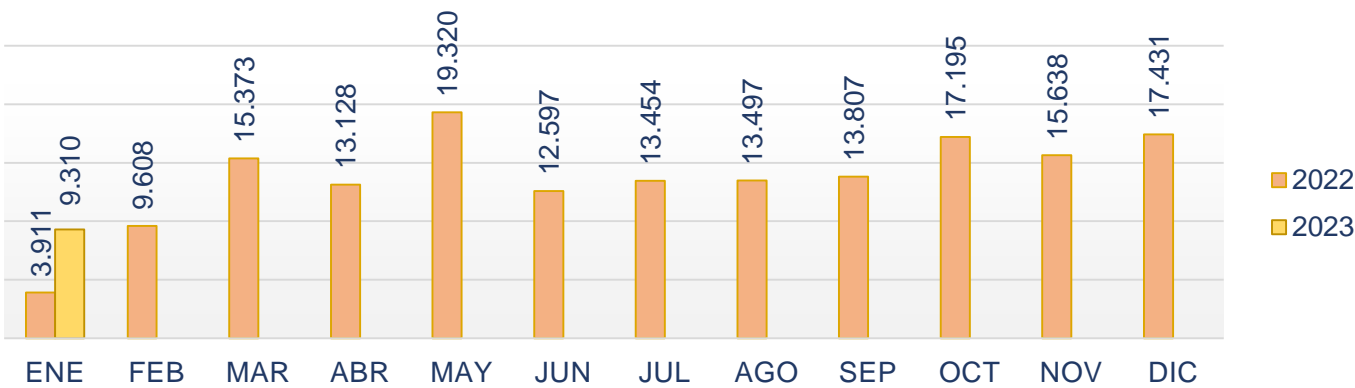

Detecciones de migrantes irregulares en Turbo - 01/15 Febrero2023

Nacionalidad	6-feb	7-feb	8-feb	9-feb	10-feb	11-feb	12-feb	13-feb	15-feb	Total
Venezuela		4		10	32	5	19	5	19	94
Ecuador					35	2		22		59
India		2	5				10			17
Sri Lanka	12								1	13
Haití					2					2
China			2							2
Perú								2		2
Total	12	6	7	10	69	7	29	29	20	189

Comportamiento frontera SUR EE.UU

Panorama de las detecciones 2022 (corte noviembre)

Detecciones de migrantes irregulares en la frontera Sur de EE.UU

*Año 2020/2021 (Año fiscal Oct - Sep)

PRINCIPALES NACIONALIDADES

2022

Ranking de nacionalidades detectadas en la frontera SUR - 2023

FUENTE: US CUSTOMS AND BORDER PROTECTION

COLOMBIANOS DETECTADOS EN 2022 (FRONTERA SUR EE.UU)

TOTAL DETECCIONES COLOMBIANOS 2022 vs 2023

Lugares de detección