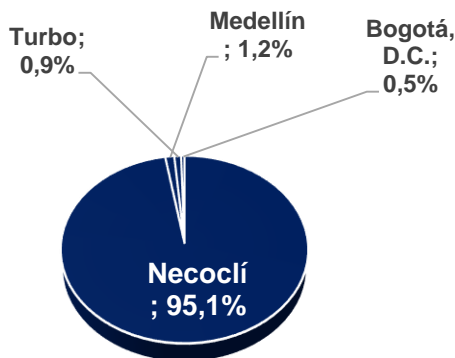

Migrantes irregulares en tránsito

PANORAMA DE LAS DETECCIONES EN COLOMBIA 2012 – 2023 [CORTE 15-FEBRERO]

GENERALIDADES

Histórico Detecciones

2012 - 2023

424.153
Total periodo

Total 2023

32.409

PRINCIPALES NACIONALIDADES

2023

Américas

Asia

África

86,98%

9,55%

3,43%

*Europa y Oceanía 0,02%

LUGAR DE INGRESO

2023

PRINCIPALES CIUDADES DETECCIÓN 2023

Frontera VENEZUELA
16,3%

83,1%
Frontera ECUADOR

0,03%
Frontera BRASIL

21.528 hombres | 10.881 mujeres | Menores 6.253

*Aeropuertos internacionales (0,5%) relacionados principalmente con modalidades de falsedad en documentos (51 casos de falsedad detectados durante lo corrido de 2023)

COMPORTAMIENTO MENSUAL 2022 vs 2023