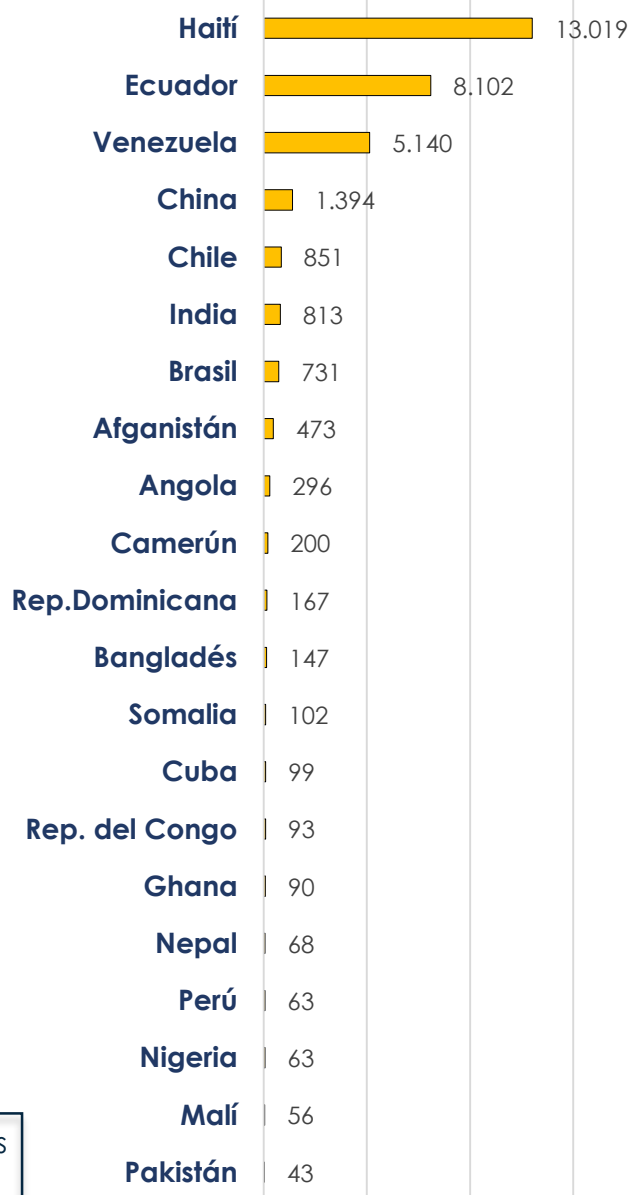

Migrantes irregulares en tránsito

PANORAMA DE LAS DETECCIONES EN COLOMBIA 2012 – 2023 [CORTE 15-FEBRERO]

GENERALIDADES

Histórico Detecciones

2012 - 2023

424.153
Total periodo

Total 2023

32.409

PRINCIPALES NACIONALIDADES

2023

Américas

Asia

África

86,98%

9,55%

3,43%

*Europa y Oceanía 0,02%

LUGAR DE INGRESO

2023

PRINCIPALES CIUDADES DETECCIÓN 2023

Frontera VENEZUELA
16,3%

83,1%
Frontera ECUADOR

0,03%
Frontera BRASIL

21.528 hombres | 10.881 mujeres | Menores 6.253

PRINCIPALES NACIONALIDADES

ENERO 2023

Enero 1/15 2023

Nacionalidad	Total
Haití	3.811
Ecuador	1.832
Venezuela	639
China	409
Chile	249
Brasil	227
Otros	977
Total	8.144

Detecciones de migrantes irregulares en NECOCLÍ - 16/31 Enero 2023