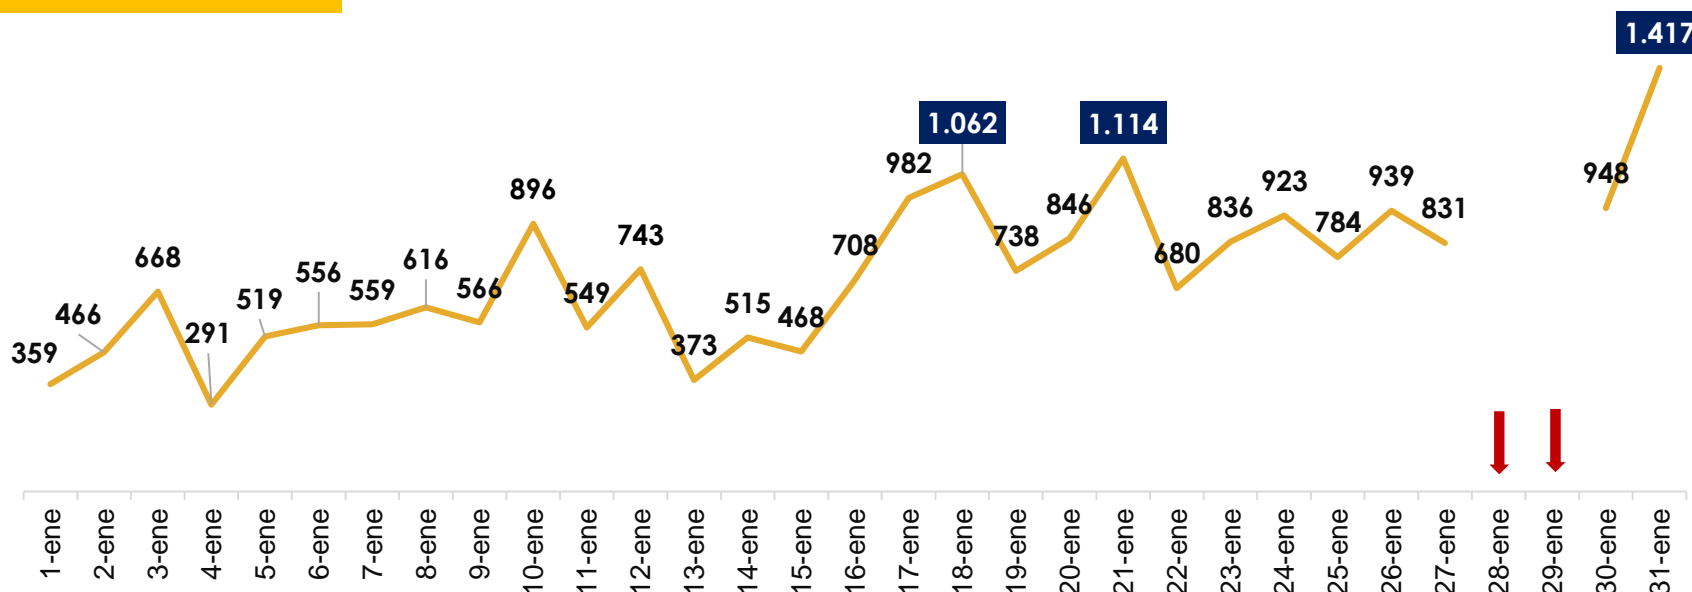

*Europa y Oceanía 0,02%

LUGAR DE INGRESO

2023

PRINCIPALES CIUDADES DETECCIÓN 2023

Frontera VENEZUELA
16,3%

83,1%
Frontera ECUADOR

0,03%
Frontera BRASIL

21.528 hombres | 10.881 mujeres | Menores 6.253

*Aeropuertos internacionales (0,5%) relacionados principalmente con modalidades de falsedad en documentos (51 casos de falsedad detectados durante lo corrido de 2023)

COMPORTAMIENTO MENSUAL 2022 vs 2023

Fecha de actualización: Cifras preliminares al 15 de febrero del 2023

Fuente: Reportes Regionales - Subdirección de Verificación Migratoria

Detecciones de migrantes irregulares en tránsito por Necoclí y Turbo 2023

Comportamiento Diario

Fecha de actualización: 14 de FEBRERO del 2023

Detecciones de migrantes irregulares en Necoclí + Turbo 2023

ENERO/2023

* Durante 28 y 29 no hubo salidas por Necoclí debido al fuerte oleaje en la zona.