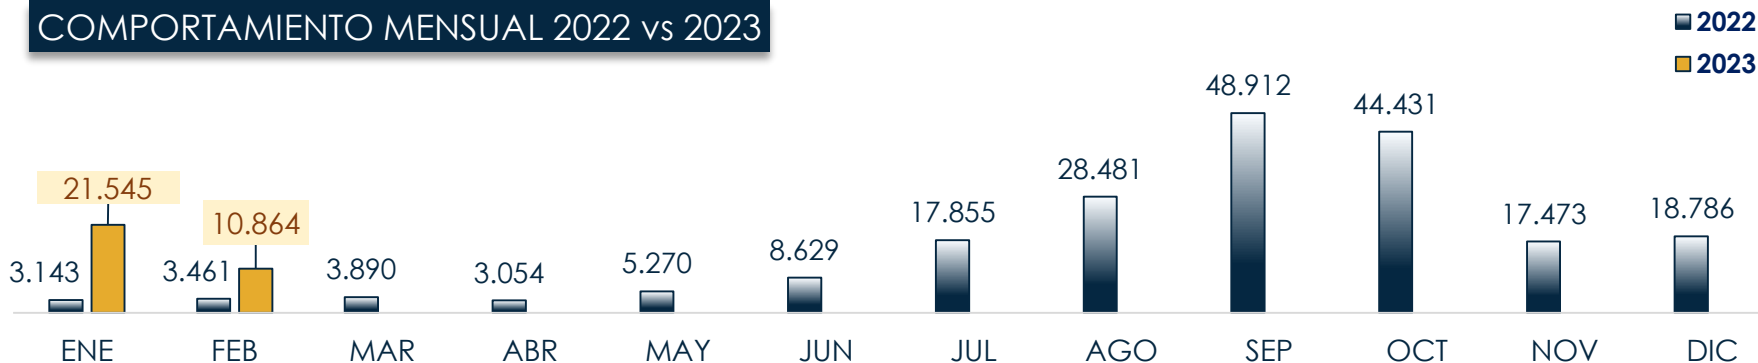

Migrantes irregulares en tránsito

PANORAMA DE LAS DETECCIONES EN COLOMBIA 2012 – 2023 [CORTE 15-FEBRERO]

GENERALIDADES

Histórico Detecciones

2012 - 2023

424.153
Total periodo

Total 2023

32.409

*Europa y Oceanía 0,02%

LUGAR DE INGRESO

2023

PRINCIPALES CIUDADES DETECCIÓN 2023

Frontera VENEZUELA
16,3%

83,1%
Frontera ECUADOR

0,03%
Frontera BRASIL

21.528 hombres | 10.881 mujeres | Menores 6.253

*Aeropuertos internacionales (0,5%) relacionados principalmente con modalidades de falsedad en documentos (51 casos de falsedad detectados durante lo corrido de 2023)

COMPORTAMIENTO MENSUAL 2022 vs 2023

Fecha de actualización: Cifras preliminares al 15 de febrero del 2023

Fuente: Reportes Regionales - Subdirección de Verificación Migratoria

Detecciones de migrantes irregulares en tránsito por Necoclí y Turbo 2023