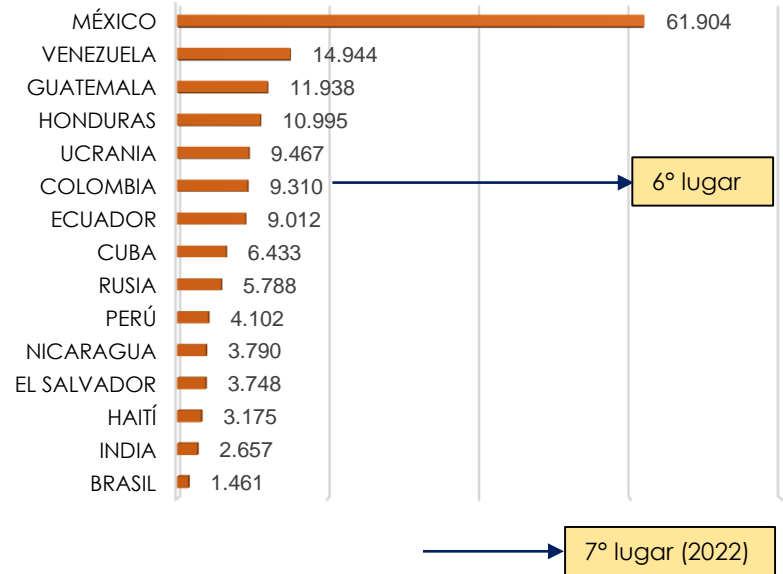

PRINCIPALES NACIONALIDADES

ENERO 2023

Enero 1/15 2023

Nacionalidad	Total
Haití	3.811
Ecuador	1.832
Venezuela	639
China	409
Chile	249
Brasil	227
Otros	977
Total	8.144

Detecciones de migrantes irregulares en NECOCLÍ - 16/31 Enero 2023

Detecciones de migrantes irregulares en Turbo - 01/15 Febrero2023

Nacionalidad	6-feb	7-feb	8-feb	9-feb	10-feb	11-feb	12-feb	13-feb	15-feb	Total
Venezuela		4		10	32	5	19	5	19	94
Ecuador					35	2		22		59
India		2	5				10			17
Sri Lanka	12								1	13
Haití					2					2
China			2							2
Perú								2		2
Total	12	6	7	10	69	7	29	29	20	189

Comportamiento frontera SUR EE.UU

Panorama de las detecciones 2022 (corte noviembre)

Detecciones de migrantes irregulares en la frontera Sur de EE.UU

*Año 2020/2021 (Año fiscal Oct - Sep)

PRINCIPALES NACIONALIDADES

2022

Ranking de nacionalidades detectadas en la frontera SUR - 2023

FUENTE: US CUSTOMS AND BORDER PROTECTION

COLOMBIANOS DETECTADOS EN 2022 (FRONTERA SUR EE.UU)

TOTAL DETECCIONES COLOMBIANOS 2022 vs 2023

Lugares de detección