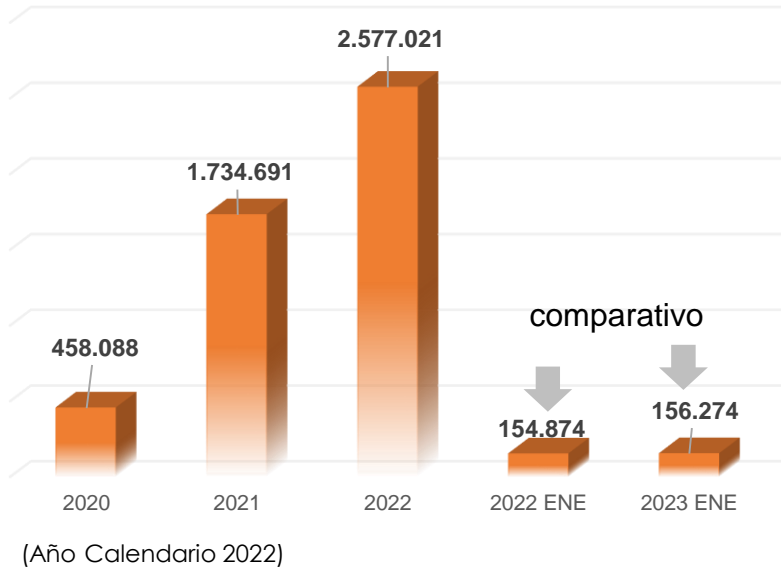

Detecciones de migrantes irregulares en Turbo - 01/15 Febrero2023

Nacionalidad	6-feb	7-feb	8-feb	9-feb	10-feb	11-feb	12-feb	13-feb	15-feb	Total
Venezuela		4		10	32	5	19	5	19	94
Ecuador					35	2		22		59
India		2	5				10			17
Sri Lanka	12								1	13
Haití					2					2
China			2							2
Perú								2		2
Total	12	6	7	10	69	7	29	29	20	189

Comportamiento frontera SUR EE.UU

Panorama de las detecciones 2022 (corte noviembre)

Detecciones de migrantes irregulares en la frontera Sur de EE.UU

*Año 2020/2021 (Año fiscal Oct - Sep)

PRINCIPALES NACIONALIDADES

2022

Ranking de nacionalidades detectadas en la frontera SUR - 2023

FUENTE: US CUSTOMS AND BORDER PROTECTION

COLOMBIANOS DETECTADOS EN 2022 (FRONTERA SUR EE.UU)

TOTAL DETECCIONES COLOMBIANOS 2022 vs 2023

Lugares de detección