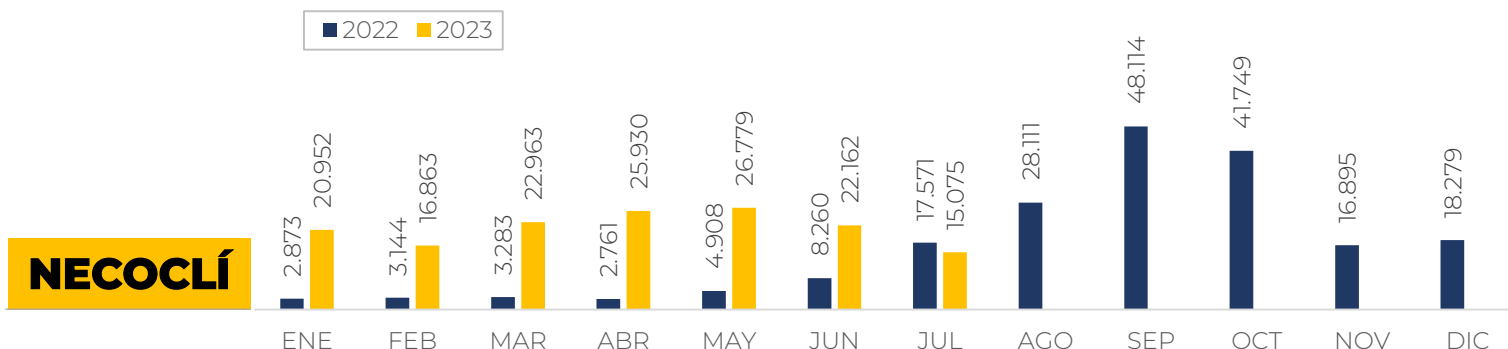

### Detecciones de migrantes irregulares en NECOCLÍ - 15 Julio 2023

Nacionalidad	1-jul	2-jul	3-jul	4-jul	5-jul	6-jul	7-jul	8-jul	9-jul	10-jul	11-jul	12-jul	13-jul	14-jul	15-jul	Total JULIO
Venezuela	364	402	595	601	733	733	434	767	728	469	467	563	1,253	791	880	9,780
Ecuador	48	63	374	428	340	217	108	158	136	250	392	236	202	225	183	3,360
China	109	35	29	11	129	33	2	21	133	25	49	36	38	11	136	797
Haití	42	13	14	8	79	30	16	37	10	51	28	6	57	53	60	504
Bangladés		3		1	1	8	5		28	1	9	16	10	12	3	97
Afganistán	10	9			10				32	8		3		3		75
Angola	3	12		1		8			12						8	44
Otros	33	19	17	16	35	15	31	40	17	34	26	18	51	32	34	418
<b>Total</b>	<b>609</b>	<b>556</b>	<b>1,029</b>	<b>1,066</b>	<b>1,327</b>	<b>1,044</b>	<b>596</b>	<b>1,023</b>	<b>1,096</b>	<b>838</b>	<b>971</b>	<b>878</b>	<b>1,611</b>	<b>1,127</b>	<b>1,304</b>	<b>15,075</b>

### Detecciones de migrantes irregulares en TURBO - 15 Julio 2023

Nacionalidad	1-jul	2-jul	3-jul	4-jul	5-jul	6-jul	7-jul	8-jul	9-jul	10-jul	11-jul	12-jul	13-jul	14-jul	15-jul	Total JULIO
Venezuela	152	176	199	209	401	418	322	294	242	283	255	297	338	353	244	4,183
Ecuador	2	3	5	3	22	14	2	18	5	12		11	5	10	9	121
Perú	7	1	3		1	3	11	3	2	6	4			2	1	44
Nepal		6			7			4			17			4		38
Bangladés		24			2						1					27
Chile	2							12				1	2		1	18
Cuba								3	1		2	3	4			13
Otros	6	4	0	0	11	0	0	4	0	1	2	6	0	0	1	35
<b>Total</b>	<b>169</b>	<b>214</b>	<b>207</b>	<b>212</b>	<b>444</b>	<b>435</b>	<b>335</b>	<b>338</b>	<b>250</b>	<b>302</b>	<b>281</b>	<b>318</b>	<b>349</b>	<b>369</b>	<b>256</b>	<b>4,479</b>

**Capturas por tráfico de migrantes GITM**

Fecha de actualización: 15 de JULIO del 2023

**Comportamiento en Necoclí, según mes 2022-2023**

**Comportamiento en Turbo, según mes 2022-2023**

**CAPTURAS POR TRÁFICO DE MIGRANTES**