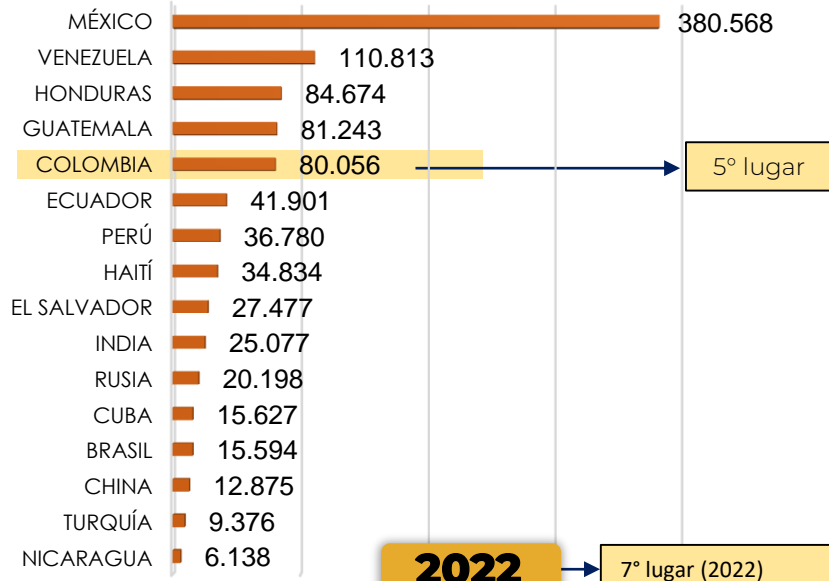

GRUPO DE INVESTIGACIÓN JUDICIAL CONTRA EL TRÁFICO DE MIGRANTES

Fecha de actualización: 30 de JUNIO de 2023

**Total: 335**

Fuente: Grupo de Investigación judicial contra el Tráfico de Migrantes

**Art. 188. CPC. DEL TRÁFICO DE MIGRANTES** - El que promueva, induzca, constriña, facilite, financie, colabore o de cualquier otra forma participe en la entrada o salida de personas del país, sin el cumplimiento de los requisitos legales, con el ánimo de lucrarse o cualquier otro provecho para sí o otra persona, incurrirá en prisión de noventa y seis (96) a ciento cuarenta y cuatro (144) meses y una multa de sesenta y seis punto sesenta y seis (66.66) a ciento cincuenta (150) salarios mínimos legales mensuales vigentes al momento de la sentencia condenatoria.

# COMPORTAMIENTO FRONTERA SUR EE.UU

CIFRAS DE REFERENCIA

Panorama de las detecciones 2023 (corte 30-JUN-2023)

## Migrantes irregulares en la frontera Sur de EE.UU 2020-2023

## PRINCIPALES NACIONALIDADES

2023

Ranking de nacionalidades detectadas en la frontera SUR - 2023