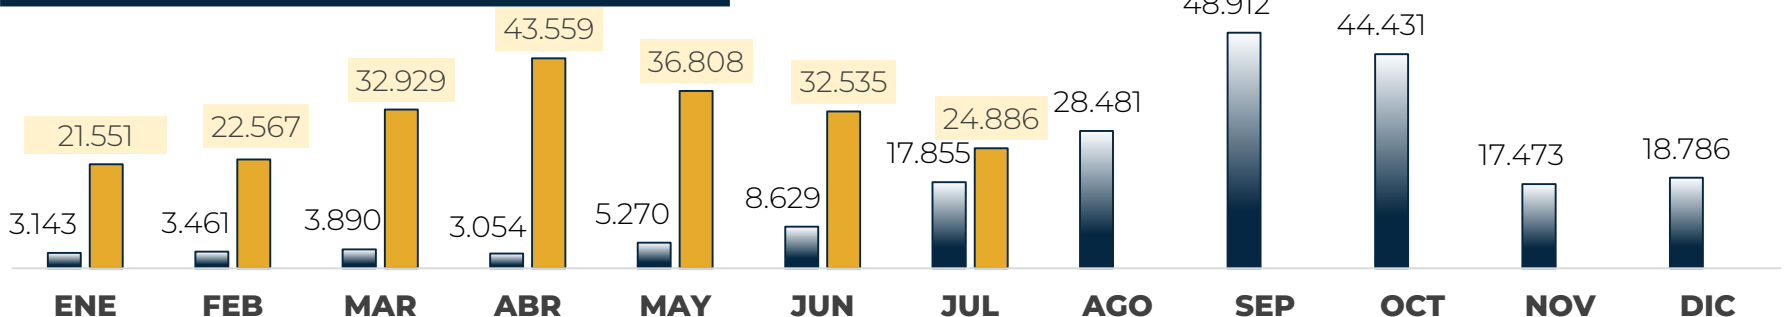

## REGIONES DE ORIGEN

## Zonas de ingreso

Durante 2023 se han registrado **501 casos** de falsedad en documentos detectados en aeropuertos internacionales.

## 2023 Ciudades de detección

## Comportamiento mensual (2022-2023)

Fecha de actualización: Cifras preliminares al 15 de JULIO del 2023

Fuente: Reportes Regionales - Subdirección de Verificación Migratoria