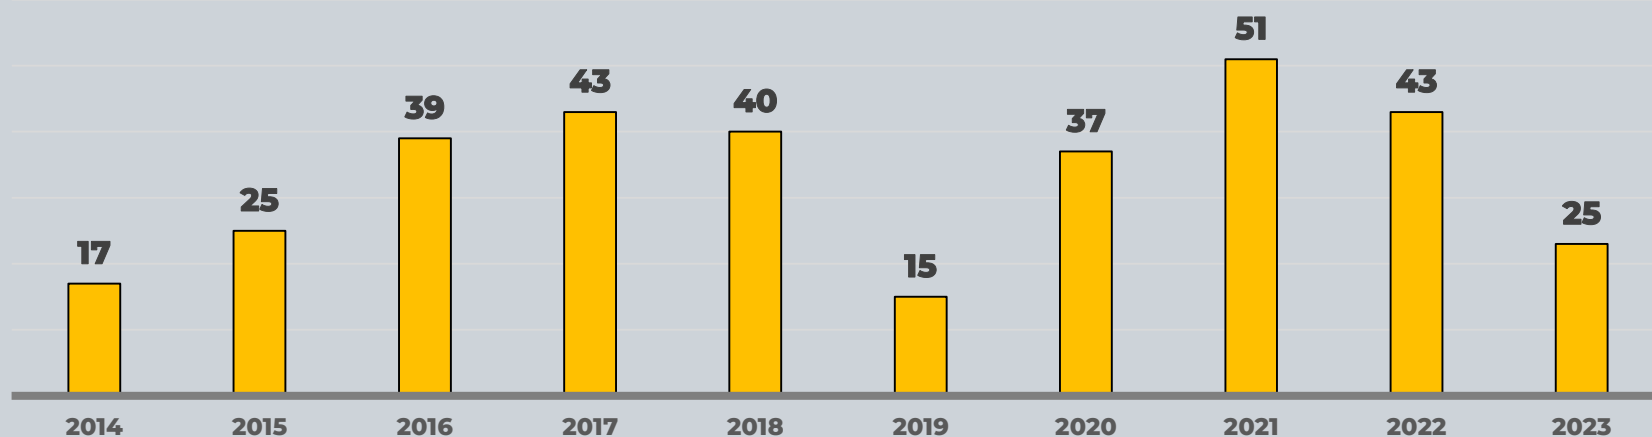

### Detecciones de migrantes irregulares en TURBO - 15 Julio 2023

Nacionalidad	1-jul	2-jul	3-jul	4-jul	5-jul	6-jul	7-jul	8-jul	9-jul	10-jul	11-jul	12-jul	13-jul	14-jul	15-jul	Total JULIO
Venezuela	152	176	199	209	401	418	322	294	242	283	255	297	338	353	244	4,183
Ecuador	2	3	5	3	22	14	2	18	5	12		11	5	10	9	121
Perú	7	1	3		1	3	11	3	2	6	4			2	1	44
Nepal		6			7			4			17			4		38
Bangladés		24			2						1					27
Chile	2							12				1	2		1	18
Cuba								3	1		2	3	4			13
Otros	6	4	0	0	11	0	0	4	0	1	2	6	0	0	1	35
<b>Total</b>	<b>169</b>	<b>214</b>	<b>207</b>	<b>212</b>	<b>444</b>	<b>435</b>	<b>335</b>	<b>338</b>	<b>250</b>	<b>302</b>	<b>281</b>	<b>318</b>	<b>349</b>	<b>369</b>	<b>256</b>	<b>4,479</b>

**Capturas por tráfico de migrantes GITM**

Fecha de actualización: 15 de JULIO del 2023

**Comportamiento en Necoclí, según mes 2022-2023**

**Comportamiento en Turbo, según mes 2022-2023**

**CAPTURAS POR TRÁFICO DE MIGRANTES**

GRUPO DE INVESTIGACIÓN JUDICIAL CONTRA EL TRÁFICO DE MIGRANTES

Fecha de actualización: 30 de JUNIO de 2023

**Total: 335**

Fuente: Grupo de Investigación judicial contra el Tráfico de Migrantes

**Art. 188. CPC. DEL TRÁFICO DE MIGRANTES** - El que promueva, induzca, constriña, facilite, financie, colabore o de cualquier otra forma participe en la entrada o salida de personas del país, sin el cumplimiento de los requisitos legales, con el ánimo de lucrarse o cualquier otro provecho para sí o otra persona, incurrirá en prisión de noventa y seis (96) a ciento cuarenta y cuatro (144) meses y una multa de sesenta y seis punto sesenta y seis (66.66) a ciento cincuenta (150) salarios mínimos legales mensuales vigentes al momento de la sentencia condenatoria.