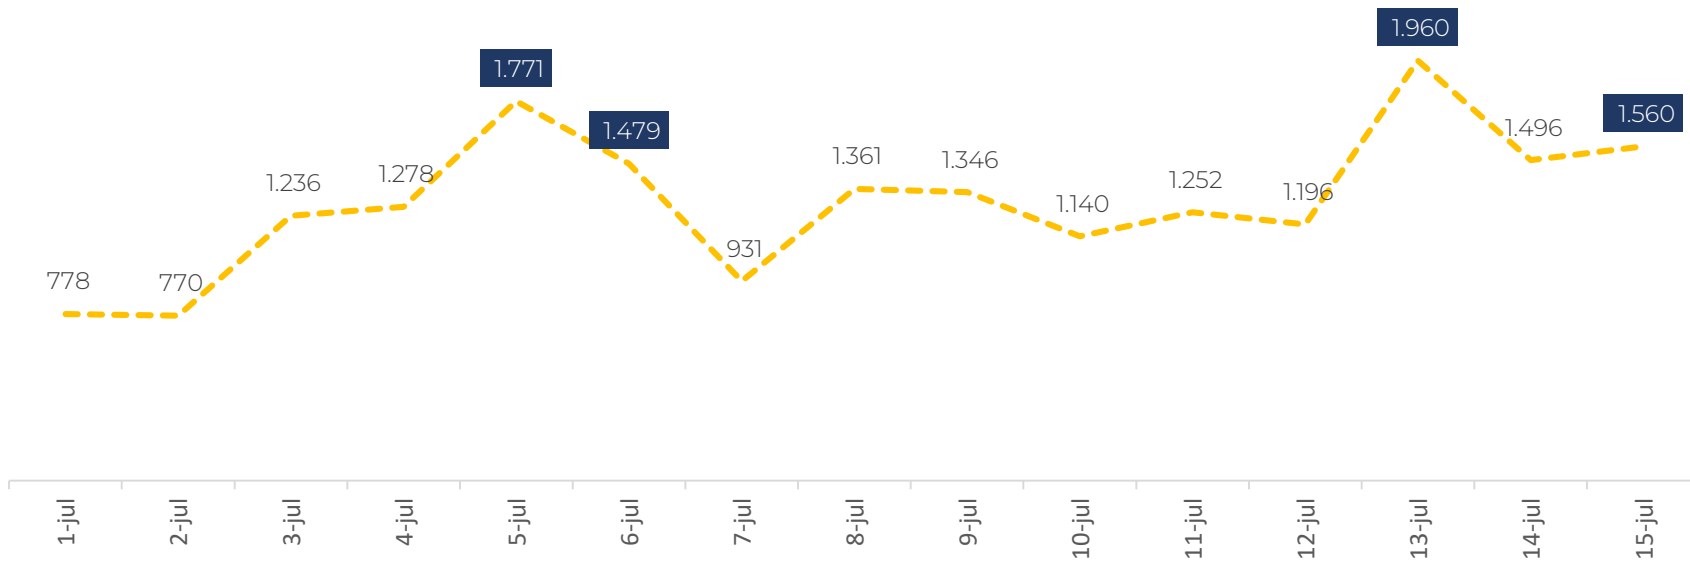

## Comportamiento mensual (2022-2023)

Fecha de actualización: Cifras preliminares al 15 de JULIO del 2023

Fuente: Reportes Regionales - Subdirección de Verificación Migratoria

# Flujo de migrantes irregulares en tránsito por Necoclí y Turbo (Año 2023)

Comportamiento Diario

Fecha de actualización: 15 de JUL de 2023

## Detecciones de migrantes irregulares en Necoclí + Turbo

01/Jul al 15/Jul de 2023

Turbo + Necoclí 2023 por mes

## Desagregado por Turbo y Necoclí, según nacionalidad

01/Jul - 15/Jul de 2023