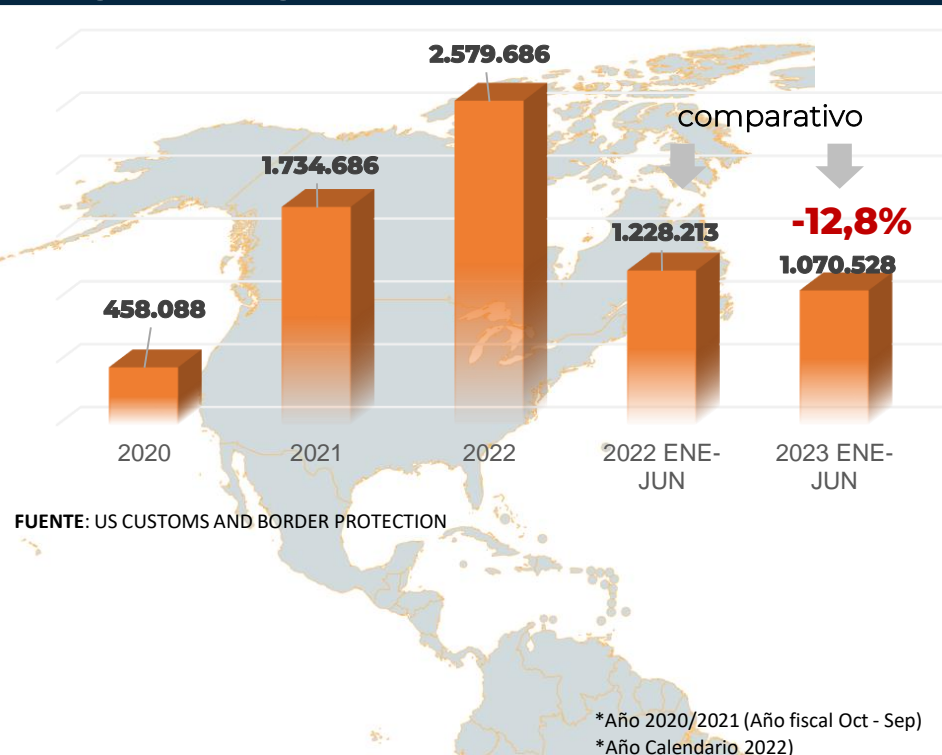

**Capturas por tráfico de migrantes GITM**

Fecha de actualización: 15 de JULIO del 2023

**Comportamiento en Necoclí, según mes 2022-2023**

**Comportamiento en Turbo, según mes 2022-2023**

**CAPTURAS POR TRÁFICO DE MIGRANTES**

GRUPO DE INVESTIGACIÓN JUDICIAL CONTRA EL TRÁFICO DE MIGRANTES

Fecha de actualización: 30 de JUNIO de 2023

**Total: 335**

Fuente: Grupo de Investigación judicial contra el Tráfico de Migrantes

**Art. 188. CPC. DEL TRÁFICO DE MIGRANTES** - El que promueva, induzca, constriña, facilite, financie, colabore o de cualquier otra forma participe en la entrada o salida de personas del país, sin el cumplimiento de los requisitos legales, con el ánimo de lucrarse o cualquier otro provecho para sí o otra persona, incurrirá en prisión de noventa y seis (96) a ciento cuarenta y cuatro (144) meses y una multa de sesenta y seis punto sesenta y seis (66.66) a ciento cincuenta (150) salarios mínimos legales mensuales vigentes al momento de la sentencia condenatoria.

# COMPORTAMIENTO FRONTERA SUR EE.UU

CIFRAS DE REFERENCIA

Panorama de las detecciones 2023 (corte 30-JUN-2023)

## Migrantes irregulares en la frontera Sur de EE.UU 2020-2023