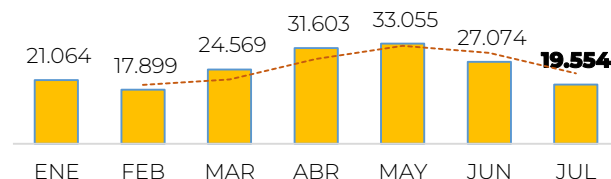

## Comportamiento mensual (2022-2023)

Fecha de actualización: Cifras preliminares al 15 de JULIO del 2023

Fuente: Reportes Regionales - Subdirección de Verificación Migratoria

# Flujo de migrantes irregulares en tránsito por Necoclí y Turbo (Año 2023)

Comportamiento Diario

Fecha de actualización: 15 de JUL de 2023

## Detecciones de migrantes irregulares en Necoclí + Turbo

01/Jul al 15/Jul de 2023

Turbo + Necoclí 2023 por mes

## Desagregado por Turbo y Necoclí, según nacionalidad

01/Jul - 15/Jul de 2023