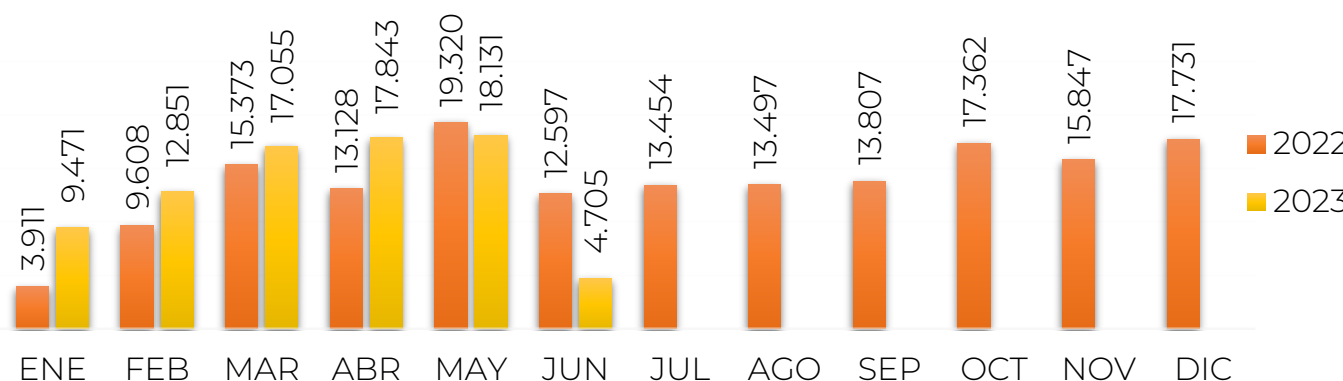

CIFRAS DE COLOMBIANOS EN LA FRONTERA SUR EE.UU 2022-2023