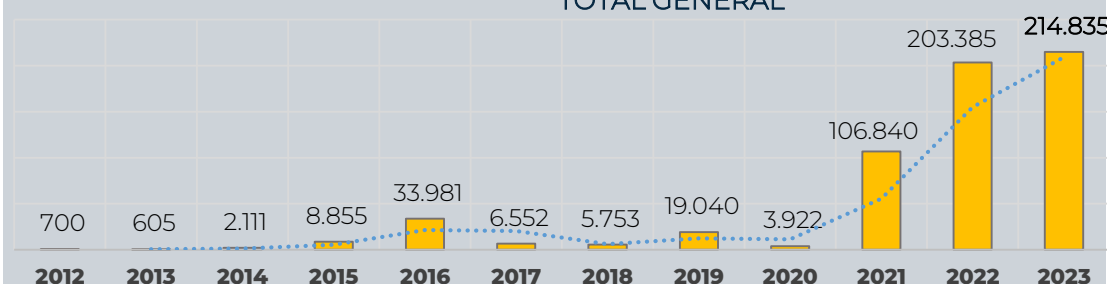

# MIGRANTES IRREGULARES EN TRÁNSITO

PANORAMA EN COLOMBIA 2012 – 2023 [CORTE 01-ENERO AL 15-JULIO de 2023]

## GENERALIDADES

Histórico flujo migratorio irregular

2012 - 2023

**606.579**  
TOTAL GENERAL

Total 2023

**214.835**

## PRINCIPALES NACIONALIDADES

Total 2022 vs 2023

\*Chile y Brasil corresponden a migrantes de origen haitiano que presentan documentos de esos países.

## REGIONES DE ORIGEN