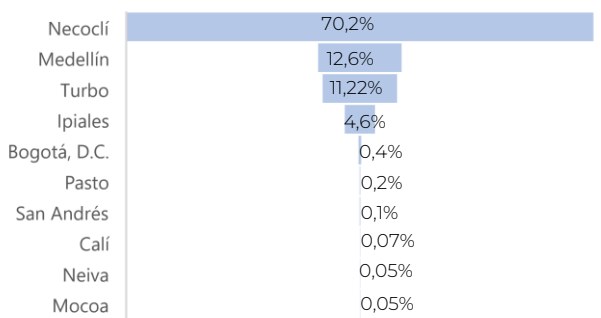

2023 Ciudades de detección