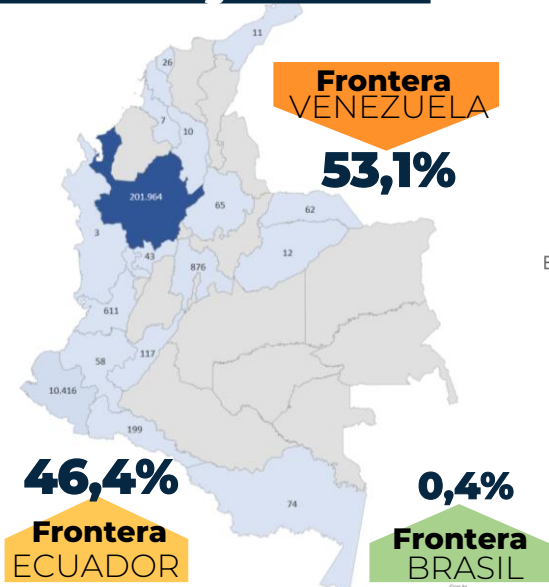

## GENERALIDADES

Histórico flujo migratorio irregular

2012 - 2023

**606.579**  
TOTAL GENERAL

Total 2023

**214.835**

## PRINCIPALES NACIONALIDADES

Total 2022 vs 2023

\*Chile y Brasil corresponden a migrantes de origen haitiano que presentan documentos de esos países.

## REGIONES DE ORIGEN

## Zonas de ingreso

Durante 2023 se han registrado **501 casos** de falsedad en documentos detectados en aeropuertos internacionales.