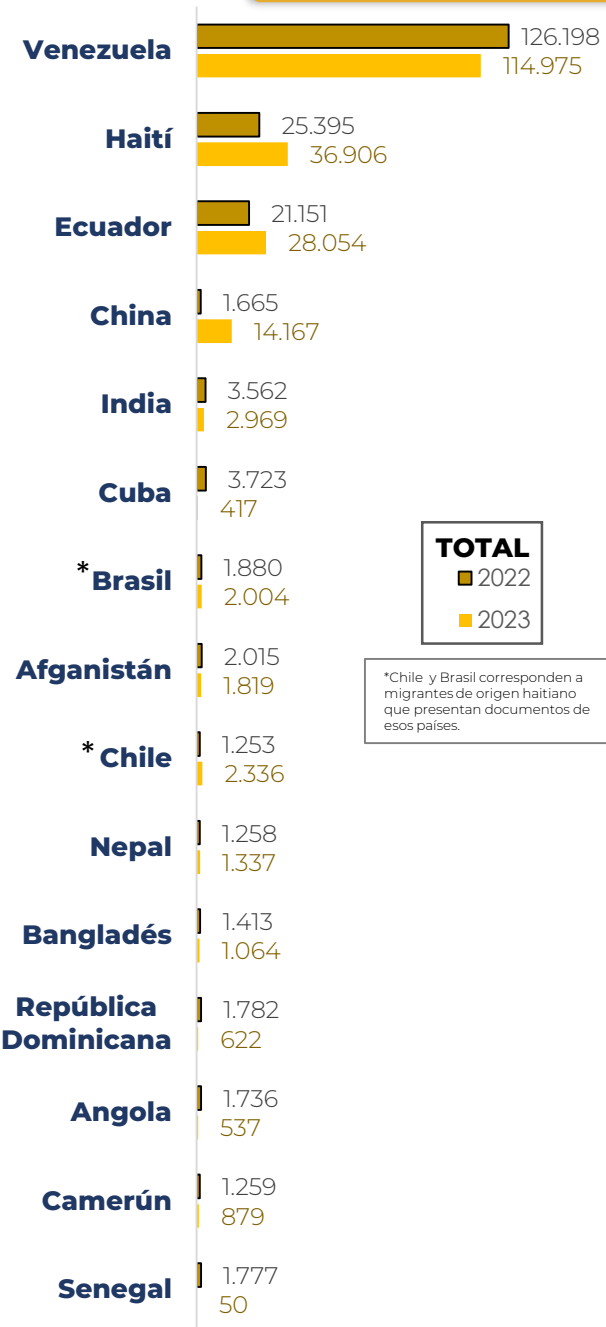

# MIGRANTES IRREGULARES EN TRÁNSITO

PANORAMA EN COLOMBIA 2012 – 2023 [CORTE 01-ENERO AL 15-JULIO de 2023]

## GENERALIDADES

Histórico flujo migratorio irregular

2012 - 2023

**606.579**  
TOTAL GENERAL

Total 2023

**214.835**

## PRINCIPALES NACIONALIDADES

Total 2022 vs 2023

\*Chile y Brasil corresponden a migrantes de origen haitiano que presentan documentos de esos países.

## REGIONES DE ORIGEN