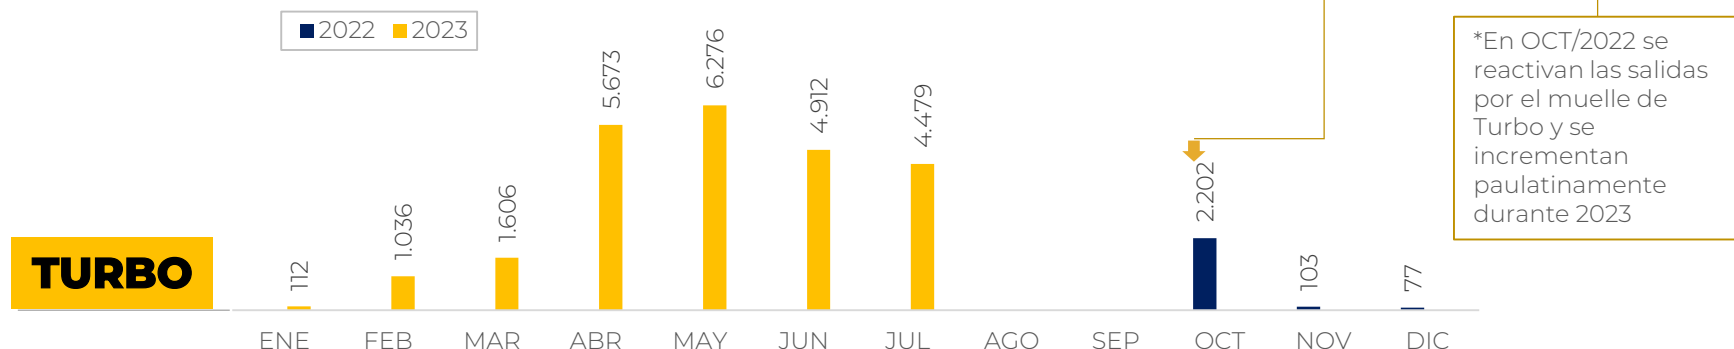

### Detecciones de migrantes irregulares en TURBO - 15 Julio 2023

Nacionalidad	1-jul	2-jul	3-jul	4-jul	5-jul	6-jul	7-jul	8-jul	9-jul	10-jul	11-jul	12-jul	13-jul	14-jul	15-jul	Total JULIO
Venezuela	152	176	199	209	401	418	322	294	242	283	255	297	338	353	244	4,183
Ecuador	2	3	5	3	22	14	2	18	5	12		11	5	10	9	121
Perú	7	1	3		1	3	11	3	2	6	4			2	1	44
Nepal		6			7			4			17			4		38
Bangladés		24			2						1					27
Chile	2							12				1	2		1	18
Cuba								3	1		2	3	4			13
Otros	6	4	0	0	11	0	0	4	0	1	2	6	0	0	1	35
<b>Total</b>	<b>169</b>	<b>214</b>	<b>207</b>	<b>212</b>	<b>444</b>	<b>435</b>	<b>335</b>	<b>338</b>	<b>250</b>	<b>302</b>	<b>281</b>	<b>318</b>	<b>349</b>	<b>369</b>	<b>256</b>	<b>4,479</b>

**Capturas por tráfico de migrantes GITM**

Fecha de actualización: 15 de JULIO del 2023

**Comportamiento en Necoclí, según mes 2022-2023**

**Comportamiento en Turbo, según mes 2022-2023**

**CAPTURAS POR TRÁFICO DE MIGRANTES**

GRUPO DE INVESTIGACIÓN JUDICIAL CONTRA EL TRÁFICO DE MIGRANTES

Fecha de actualización: 30 de JUNIO de 2023

**Total: 335**

Fuente: Grupo de Investigación judicial contra el Tráfico de Migrantes

**Art. 188. CPC. DEL TRÁFICO DE MIGRANTES** - El que promueva, induzca, constriña, facilite, financie, colabore o de cualquier otra forma participe en la entrada o salida de personas del país, sin el cumplimiento de los requisitos legales, con el ánimo de lucrarse o cualquier otro provecho para sí o otra persona, incurrirá en prisión de noventa y seis (96) a ciento cuarenta y cuatro (144) meses y una multa de sesenta y seis punto sesenta y seis (66.66) a ciento cincuenta (150) salarios mínimos legales mensuales vigentes al momento de la sentencia condenatoria.