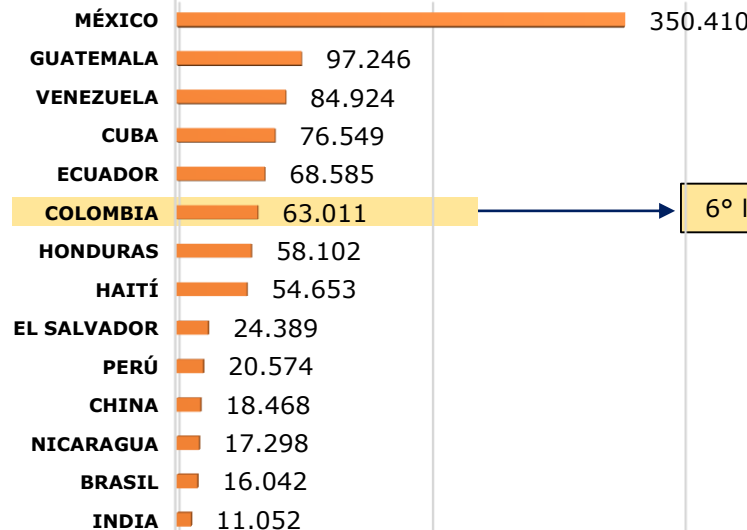

Desagregado por Turbo y Necoclí, según nacionalidad

01/Jul - 15/Jul de 2024

Detecciones de migrantes irregulares en NECOCLÍ

Nacionalidad	1-jul	2-jul	3-jul	4-jul	5-jul	6-jul	7-jul	8-jul	9-jul	10-jul	11-jul	12-jul	13-jul	14-jul	15-jul	Total
Venezuela	396	291	340	369		636	312	254	332	165	359	323	337	267	178	4.559
Ecuador	36	20	38	22		28	48	30	11	13	16	31	6	15	1	315
Haití	11	39	20	8		3	52	13	15	1	49	15	17	6	6	255
China	11	79	35	15		21	4		7	1	13		23		8	217
Vietnam		20		33		24	1		12			15	31		15	151
India	22		18	12		5	23		10		6	6	33	2		137
Irán	12	20		5		8			10	6	4		7	12		84
Otros	15	39	53	47		40	72	82	17	22	89	24	30	21	11	562
Total	503	508	504	511	0	765	512	379	414	208	536	414	484	323	219	6.280

Personas desaparecidas en eventos de presuntos naufragios - San Andrés Islas

Ciudadanos reportados como desaparecidos 2022 - 2023 - 2024

En el año 2022, se realizaron **44** interdicciones marítimas por hechos relacionados con tráfico de migrantes Art. 188 del C.P, siendo rescatados un total de **711** migrantes de nacionalidades tales como: Venezuela, Argentina, Ecuador, Cuba, República Dominicana, Uzbekistán, Colombia, Chile. Durante el año 2023, realizaron **24** interdicciones marítimas por hechos relacionados con tráfico de migrantes Art. 188 del C.P, siendo rescatados un total de **453** migrantes de nacionalidades tales como: China, Azerbaiyán, Argentina, Chile, Colombia, Ecuador, Perú, República Dominicana, Venezuela, Vietnam. **El 9 de julio de 2024 se presentó naufragio en el que se rescataron 15 personas, 4 se encuentran desaparecidas y 1 fallecida. De las personas rescatadas 6 son menores de edad de nacionalidad Venezolana, Kasajistán y Chilena.**

Migrantes irregulares en la frontera Sur de EE.UU 2021-2024

FUENTE: US CUSTOMS AND BORDER PROTECTION

PRINCIPALES NACIONALIDADES

2024

Ranking de nacionalidades detectadas en la frontera SUR - 2024

2023

5° lugar

CIFRAS DE COLOMBIANOS EN LA FRONTERA SUR EE.UU 2023-2024

Comparativo 2023 VS 2024

Lugares de detección