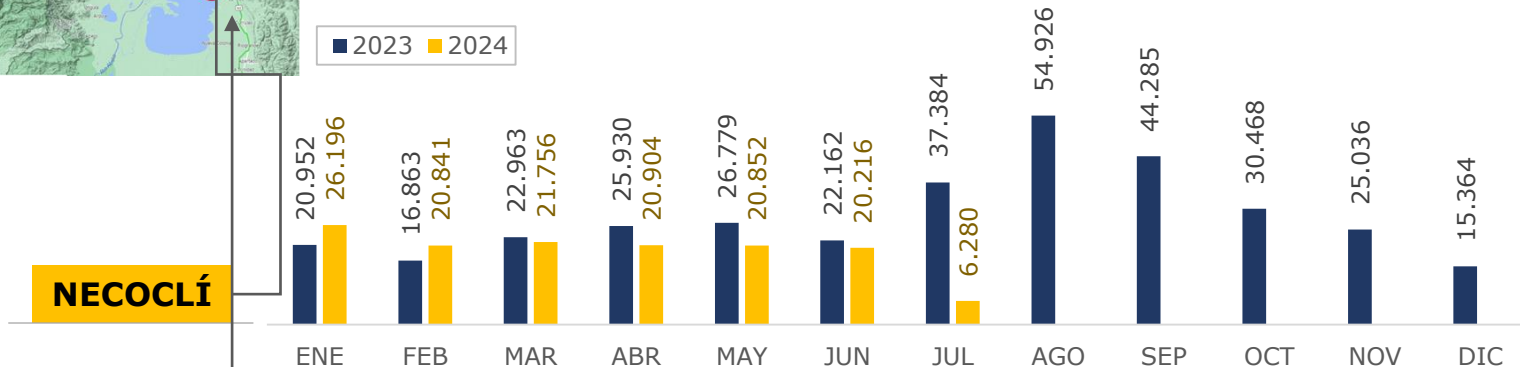

Desagregado por Turbo y Necoclí, según nacionalidad

01/Jul - 15/Jul de 2024

Detecciones de migrantes irregulares en NECOCLÍ

Nacionalidad	1-jul	2-jul	3-jul	4-jul	5-jul	6-jul	7-jul	8-jul	9-jul	10-jul	11-jul	12-jul	13-jul	14-jul	15-jul	Total
Venezuela	396	291	340	369		636	312	254	332	165	359	323	337	267	178	4.559
Ecuador	36	20	38	22		28	48	30	11	13	16	31	6	15	1	315
Haití	11	39	20	8		3	52	13	15	1	49	15	17	6	6	255
China	11	79	35	15		21	4		7	1	13		23		8	217
Vietnam		20		33		24	1		12			15	31		15	151
India	22		18	12		5	23		10		6	6	33	2		137
Irán	12	20		5		8			10	6	4		7	12		84
Otros	15	39	53	47		40	72	82	17	22	89	24	30	21	11	562
Total	503	508	504	511	0	765	512	379	414	208	536	414	484	323	219	6.280

Detecciones de migrantes irregulares en TURBO

Nacionalidad	1-jul	2-jul	3-jul	4-jul	5-jul	6-jul	7-jul	8-jul	9-jul	10-jul	11-jul	12-jul	13-jul	14-jul	15-jul	Total
Venezuela	115	131	187	74	45	168	127	46	49	85	85	74	121	58	25	1390
India	18	16	30	32	9	6	27	19	5	28	49	13	24		12	288
Ecuador	8	5	15			18	3	8	6	6	14	7	2		7	99
Bangladés	5				9	17		2	14	11	9				7	74
Nepal	4		1	14	2	1	14		2	10			4	6	8	66
Pakistán	2			6				11	13				4	15		51
Perú		5	4			1	2	2		2		12	2		1	31
Otros	6	6	5	3	1	3	8	0	6	2	13	2	1	0	2	58
Total	158	163	242	129	66	214	181	88	95	144	170	108	158	79	62	2.057

Flujo de migrantes irregulares en tránsito por Necoclí y Turbo 2023 - 2024

Capturas por tráfico de migrantes GITM

Fecha de actualización: 15 de JULIO del 2024

Comportamiento en Necoclí, según mes 2023-2024