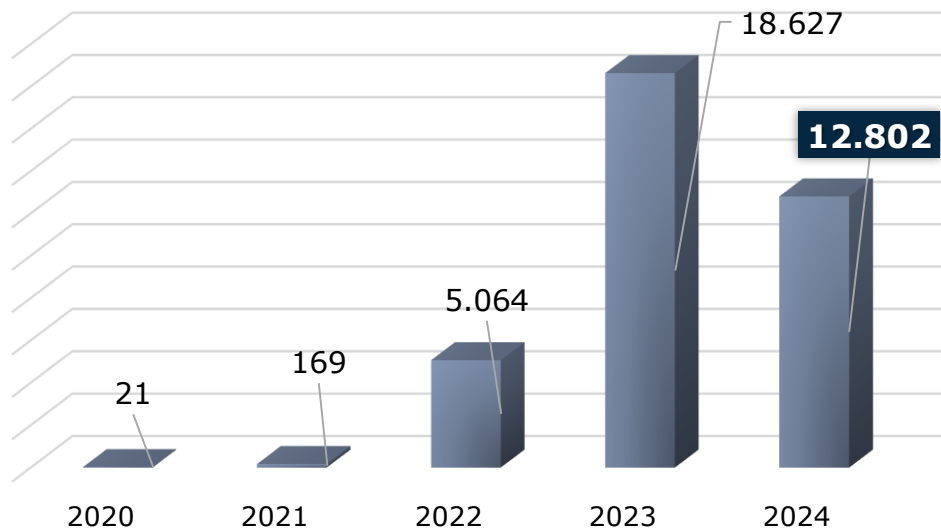

Adultos

212

Menores

35

Capturas

25

El día **09 de julio de 2024**, siendo las 01:50 horas en desarrollo de operación de Control y Tráfico Marítimo, la Armada Nacional recibe reporte del volcamiento de una embarcación en el sur este de la isla. En el suceso, se rescataron **15 personas con vida de los cuales 6 son menores de edad, 4 se encuentran desaparecidas y una persona fallecida.**

COLOMBIANOS DETECTADOS EN PANAMÁ

CIFRAS DE REFERENCIA

Panorama de las detecciones 2024 (Corte: 30-Jun-2024)

FUENTE: Servicio Nacional de Migración Panamá

Tránsito Irregular de Colombianos en la Frontera con Panamá 2020 - 2024