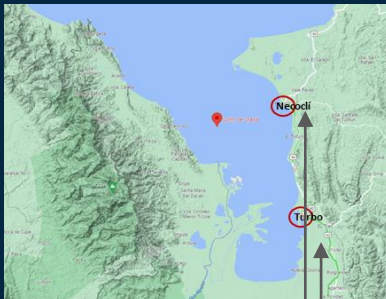

Flujo de migrantes irregulares en tránsito por Necoclí y Turbo 2023 - 2024

Capturas por tráfico de migrantes GITM

Fecha de actualización: 15 de JULIO del 2024