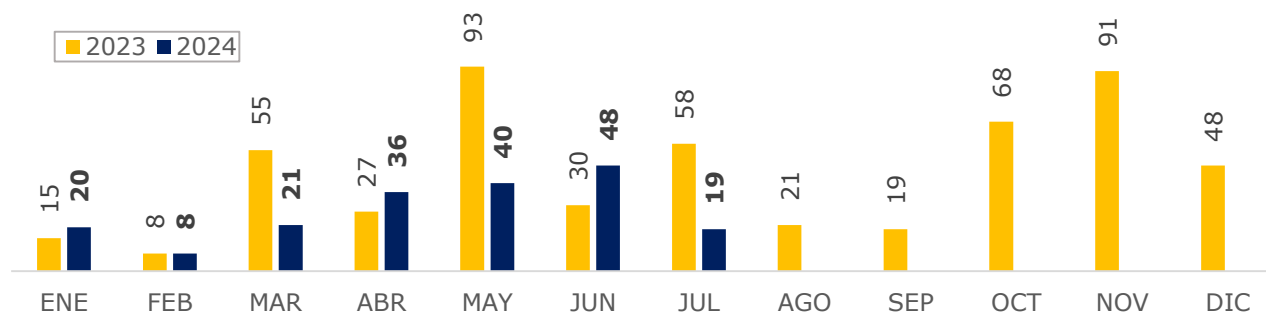

Art. 188. CPC. DEL TRÁFICO DE MIGRANTES - El que promueva, induzca, constriña, facilite, financie, colabore o de cualquier otra forma participe en la entrada o salida de personas del país, sin el cumplimiento de los requisitos legales, con el ánimo de lucrarse o cualquier otro provecho para si o otra persona, incurrirá en prisión de noventa y seis (96) a ciento cuarenta y cuatro (144) meses y una multa de sesenta y seis punto sesenta y seis (66.66) a ciento cincuenta (150) salarios mínimos legales mensuales vigentes al momento de la sentencia condenatoria.

Flujo de migrantes irregulares en tránsito el Archipiélago de San Andrés 2012 - 2024

Fecha de actualización: 15 de Julio del 2024

SAN ANDRÉS

Total detecciones por año 2012 - 2024

DETECCIONES 2024: 192

Detecciones en San Andrés por Nacionalidades

Total 2023 vs 2024

Comportamiento en San Andrés, según mes 2023-2024

Eventos de posibles naufragios con ocasión a transporte irregular de migrantes en el Archipiélago de San Andrés y Providencia 2022 - 2023 - 2024