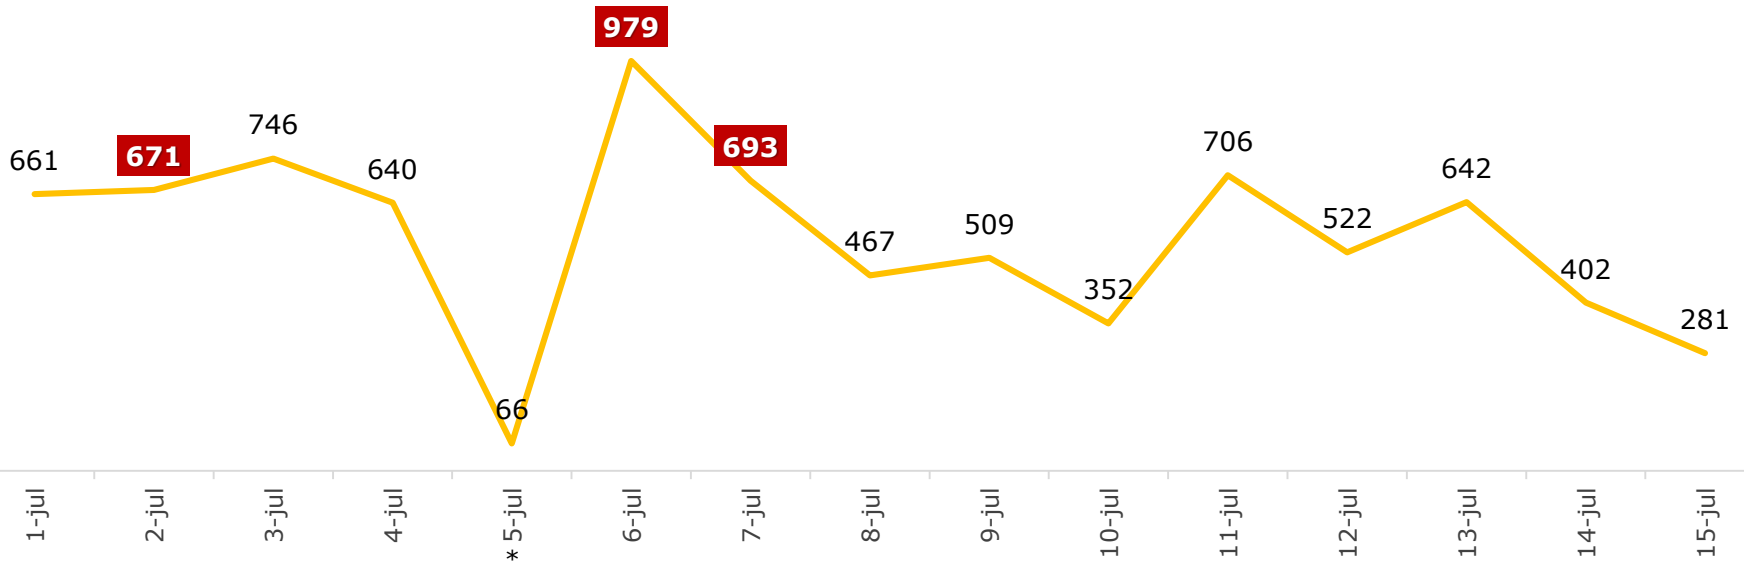

MIGRANTES IRREGULARES EN TRÁNSITO

PANORAMA EN COLOMBIA 2012 – 2024 [CORTE: 15 – JULIO de 2024]

1 GENERALIDADES

Histórico flujo migratorio irregular

2 PRINCIPALES NACIONALIDADES

Comparativo con respecto al mismo periodo entre el 01 de enero al 15 de julio del año 2023

2023 vs 2024
ENE a JUL/15

3 CIUDADES DE DETECCIÓN 2024

INGRESO		TRÁNSITO		SALIDA	
Ipiales	25,60%	Pasto	1,1%	Necoclí	52,5%
Leticia	0,3%	Chachagüí	0,3%	Turbo	19%
Los Patios	0,2%	San Miguel	0,4%	Bogotá, D.C.	0,3%
Cúcuta	0,2%	Bucaramanga	0,1%	San Andrés	0,1%

4 MIGRACIÓN IRREGULAR EN TRÁNSITO 2024

Zonas de ingreso

Casos de Falsedad: 506

REGIONES DE ORIGEN

DETECCIONES DE MIGRANTES IRREGULARES EN TRÁNSITO POR NECOCLÍ Y TURBO (Año 2024)

Comportamiento Diario

Fecha de actualización: 15 de JUL de 2024

Detecciones de migrantes irregulares en Necoclí + Turbo

Total 2024: **186.372**

01/Jul al 15/Jul de 2024

Total Julio: **8.337**

Promedio diario julio = 556

*El día 5 de julio se restringió la salida de embarcaciones en el municipio de Necoclí por órdenes de la DIMAR debido a condiciones meteomarinas.