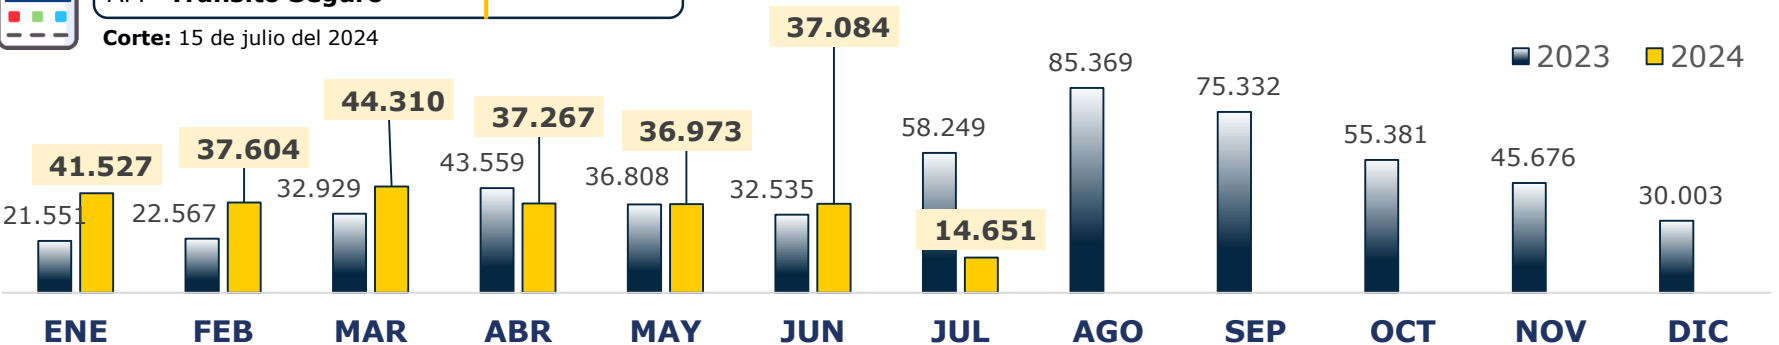

MIGRANTES IRREGULARES EN TRÁNSITO

PANORAMA EN COLOMBIA 2012 – 2024 [CORTE: 15 – JULIO de 2024]

1 GENERALIDADES

Histórico flujo migratorio irregular

2 PRINCIPALES NACIONALIDADES

Comparativo con respecto al mismo periodo entre el 01 de enero al 15 de julio del año 2023

2023 vs 2024
ENE a JUL/15

3 CIUDADES DE DETECCIÓN 2024

INGRESO		TRÁNSITO		SALIDA	
Ipiales	25,60%	Pasto	1,1%	Necoclí	52,5%
Leticia	0,3%	Chachagüí	0,3%	Turbo	19%
Los Patios	0,2%	San Miguel	0,4%	Bogotá, D.C.	0,3%
Cúcuta	0,2%	Bucaramanga	0,1%	San Andrés	0,1%

4 MIGRACIÓN IRREGULAR EN TRÁNSITO 2024

Zonas de ingreso

Casos de Falsedad: 506

REGIONES DE ORIGEN

DETECCIONES DE MIGRANTES IRREGULARES EN TRÁNSITO POR NECOCLÍ Y TURBO (Año 2024)

Comportamiento Diario

Fecha de actualización: 15 de JUL de 2024