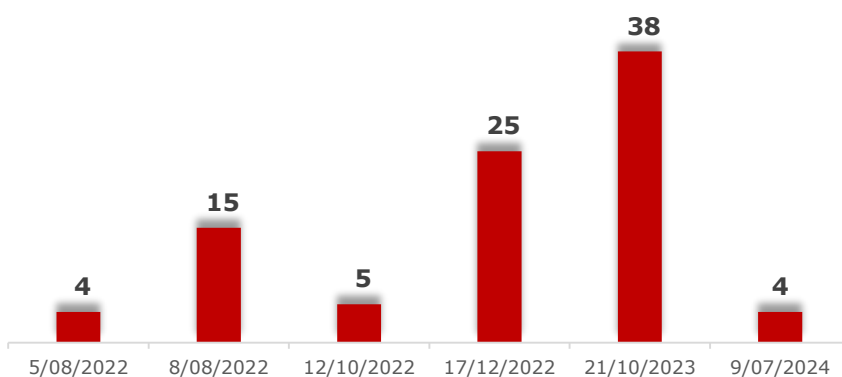

Flujo de migrantes irregulares en tránsito el Archipiélago de San Andrés 2012 - 2024

Fecha de actualización: 15 de Julio del 2024

SAN ANDRÉS

Total detecciones por año 2012 - 2024

DETECCIONES 2024: 192

Detecciones en San Andrés por Nacionalidades

Total 2023 vs 2024

Comportamiento en San Andrés, según mes 2023-2024

Eventos de posibles naufragios con ocasión a transporte irregular de migrantes en el Archipiélago de San Andrés y Providencia 2022 - 2023 - 2024

Personas desaparecidas en eventos de presuntos naufragios - San Andrés Islas

Ciudadanos reportados como desaparecidos 2022 - 2023 - 2024

En el año 2022, se realizaron **44** interdicciones marítimas por hechos relacionados con tráfico de migrantes Art. 188 del C.P, siendo rescatados un total de **711** migrantes de nacionalidades tales como: Venezuela, Argentina, Ecuador, Cuba, República Dominicana, Uzbekistán, Colombia, Chile. Durante el año 2023, realizaron **24** interdicciones marítimas por hechos relacionados con tráfico de migrantes Art. 188 del C.P, siendo rescatados un total de **453** migrantes de nacionalidades tales como: China, Azerbaiyán, Argentina, Chile, Colombia, Ecuador, Perú, República Dominicana, Venezuela, Vietnam. **El 9 de julio de 2024 se presentó naufragio en el que se rescataron 15 personas, 4 se encuentran desaparecidas y 1 fallecida. De las personas rescatadas 6 son menores de edad de nacionalidad Venezolana, Kasajistán y Chilena.**