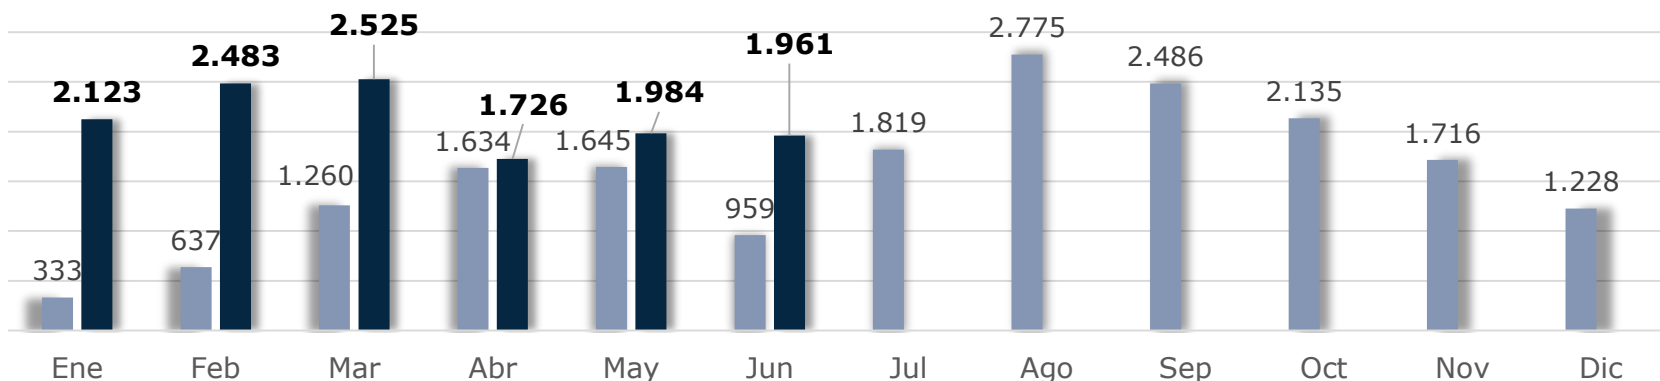

Tránsito Irregular de Colombianos en la Frontera con Panamá comparativo 2023 - 2024

Tránsito Irregular de Colombianos en la Frontera con Panamá según mes y puesto de control 2024

Puesto de Control	Ene	Feb	Mar	Abr	May	Jun	Jul	Ago	Sep	Oct	Nov	Dic	Total
Bajo Chiquito	2.072	2.446	2.458	1.644	1.896	1.875							12.391
Canaán Membrillo	51	37	65	82	88	86							409
Zapallal			2										2
Total	2.123	2.483	2.525	1.726	1.984	1.961							12.802

FUENTE: SERVICIO NACIONAL DE MIGRACIÓN PANAMÁ
CORTE: 30 de junio del 2024