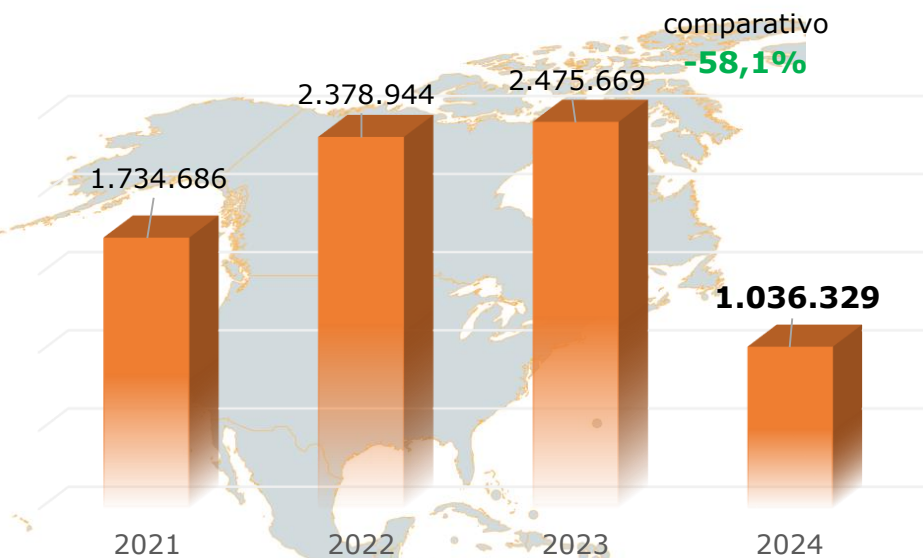

Tránsito Irregular de Colombianos en la Frontera con Panamá comparativo 2023 - 2024

Tránsito Irregular de Colombianos en la Frontera con Panamá según mes y puesto de control 2024

Puesto de Control	Ene	Feb	Mar	Abr	May	Jun	Jul	Ago	Sep	Oct	Nov	Dic	Total
Bajo Chiquito	2.072	2.446	2.458	1.644	1.896	1.875							12.391
Canaán Membrillo	51	37	65	82	88	86							409
Zapallal			2										2
Total	2.123	2.483	2.525	1.726	1.984	1.961							12.802

FUENTE: SERVICIO NACIONAL DE MIGRACIÓN PANAMÁ
CORTE: 30 de junio del 2024

COMPORTAMIENTO FRONTERA SUR EE.UU

CIFRAS DE REFERENCIA

Panorama de las detecciones 2024 (Corte: 30-Jun-2024)

FUENTE: US CUSTOMS AND BORDER PROTECTION

Migrantes irregulares en la frontera Sur de EE.UU 2021-2024

FUENTE: US CUSTOMS AND BORDER PROTECTION

PRINCIPALES NACIONALIDADES

2024

Ranking de nacionalidades detectadas en la frontera SUR - 2024

2023

5° lugar

CIFRAS DE COLOMBIANOS EN LA FRONTERA SUR EE.UU 2023-2024

Comparativo 2023 VS 2024

Lugares de detección