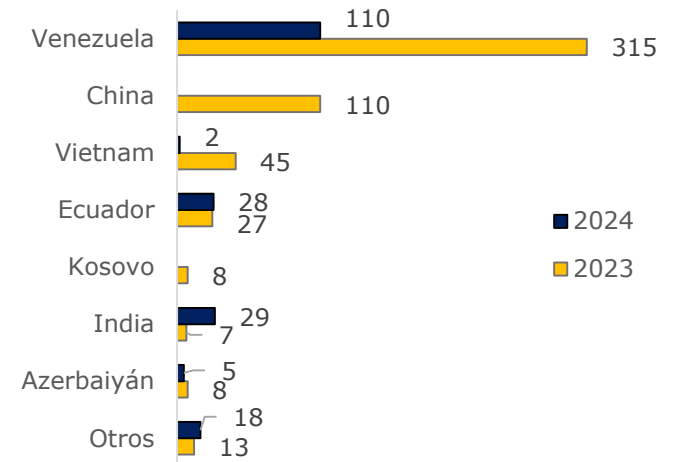

Art. 188. CPC. DEL TRÁFICO DE MIGRANTES - El que promueva, induzca, constriña, facilite, financie, colabore o de cualquier otra forma participe en la entrada o salida de personas del país, sin el cumplimiento de los requisitos legales, con el ánimo de lucrarse o cualquier otro provecho para si o otra persona, incurrirá en prisión de noventa y seis (96) a ciento cuarenta y cuatro (144) meses y una multa de sesenta y seis punto sesenta y seis (66.66) a ciento cincuenta (150) salarios mínimos legales mensuales vigentes al momento de la sentencia condenatoria.

Flujo de migrantes irregulares en tránsito el Archipiélago de San Andrés 2012 - 2024

Fecha de actualización: 15 de Julio del 2024

SAN ANDRÉS

Total detecciones por año 2012 - 2024

DETECCIONES 2024: 192

Detecciones en San Andrés por Nacionalidades

Total 2023 vs 2024

Comportamiento en San Andrés, según mes 2023-2024

Eventos de posibles naufragios con ocasión a transporte irregular de migrantes en el Archipiélago de San Andrés y Providencia 2022 - 2023 - 2024