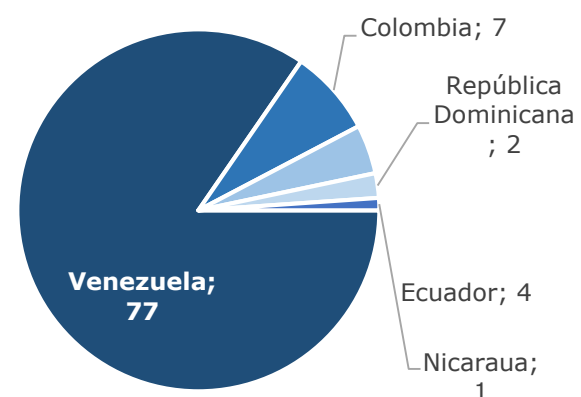

Flujo de migrantes irregulares en tránsito el Archipiélago de San Andrés 2012 - 2024

Fecha de actualización: 15 de Julio del 2024

SAN ANDRÉS

Total detecciones por año 2012 - 2024

DETECCIONES 2024: 192

Detecciones en San Andrés por Nacionalidades

Total 2023 vs 2024

Comportamiento en San Andrés, según mes 2023-2024

Eventos de posibles naufragios con ocasión a transporte irregular de migrantes en el Archipiélago de San Andrés y Providencia 2022 - 2023 - 2024

Personas desaparecidas en eventos de presuntos naufragios - San Andrés Islas

Ciudadanos reportados como desaparecidos 2022 - 2023 - 2024

En el año 2022, se realizaron **44** interdicciones marítimas por hechos relacionados con tráfico de migrantes Art. 188 del C.P, siendo rescatados un total de **711** migrantes de nacionalidades tales como: Venezuela, Argentina, Ecuador, Cuba, República Dominicana, Uzbekistán, Colombia, Chile. Durante el año 2023, realizaron **24** interdicciones marítimas por hechos relacionados con tráfico de migrantes Art. 188 del C.P, siendo rescatados un total de **453** migrantes de nacionalidades tales como: China, Azerbaiyán, Argentina, Chile, Colombia, Ecuador, Perú, República Dominicana, Venezuela, Vietnam. **El 9 de julio de 2024 se presentó naufragio en el que se rescataron 15 personas, 4 se encuentran desaparecidas y 1 fallecida. De las personas rescatadas 6 son menores de edad de nacionalidad Venezolana, Kasajistán y Chilena.**