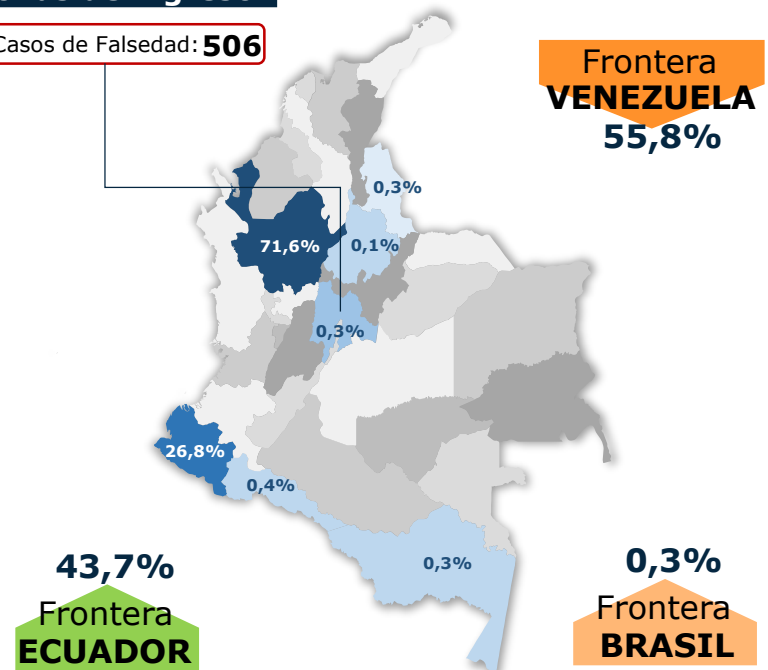

2023 vs 2024
ENE a JUL/15

3 CIUDADES DE DETECCIÓN 2024

INGRESO		TRÁNSITO		SALIDA	
Ipiales	25,60%	Pasto	1,1%	Necoclí	52,5%
Leticia	0,3%	Chachagüí	0,3%	Turbo	19%
Los Patios	0,2%	San Miguel	0,4%	Bogotá, D.C.	0,3%
Cúcuta	0,2%	Bucaramanga	0,1%	San Andrés	0,1%

4 MIGRACIÓN IRREGULAR EN TRÁNSITO 2024

Zonas de ingreso

Casos de Falsedad: 506

REGIONES DE ORIGEN

DETECCIONES DE MIGRANTES IRREGULARES EN TRÁNSITO POR NECOCLÍ Y TURBO (Año 2024)

Comportamiento Diario

Fecha de actualización: 15 de JUL de 2024

Desagregado por Turbo y Necoclí, según nacionalidad

01/Jul - 15/Jul de 2024

Detecciones de migrantes irregulares en NECOCLÍ

Nacionalidad	1-jul	2-jul	3-jul	4-jul	5-jul	6-jul	7-jul	8-jul	9-jul	10-jul	11-jul	12-jul	13-jul	14-jul	15-jul	Total
Venezuela	396	291	340	369		636	312	254	332	165	359	323	337	267	178	4.559
Ecuador	36	20	38	22		28	48	30	11	13	16	31	6	15	1	315
Haití	11	39	20	8		3	52	13	15	1	49	15	17	6	6	255
China	11	79	35	15		21	4		7	1	13		23		8	217
Vietnam		20		33		24	1		12			15	31		15	151
India	22		18	12		5	23		10		6	6	33	2		137
Irán	12	20		5		8			10	6	4		7	12		84
Otros	15	39	53	47		40	72	82	17	22	89	24	30	21	11	562
Total	503	508	504	511	0	765	512	379	414	208	536	414	484	323	219	6.280

Tránsito Irregular de Colombianos en la Frontera con Panamá comparativo 2023 - 2024

Tránsito Irregular de Colombianos en la Frontera con Panamá según mes y puesto de control 2024

Puesto de Control	Ene	Feb	Mar	Abr	May	Jun	Jul	Ago	Sep	Oct	Nov	Dic	Total
Bajo Chiquito	2.072	2.446	2.458	1.644	1.896	1.875							12.391
Canaán Membrillo	51	37	65	82	88	86							409
Zapallal			2										2
Total	2.123	2.483	2.525	1.726	1.984	1.961							12.802