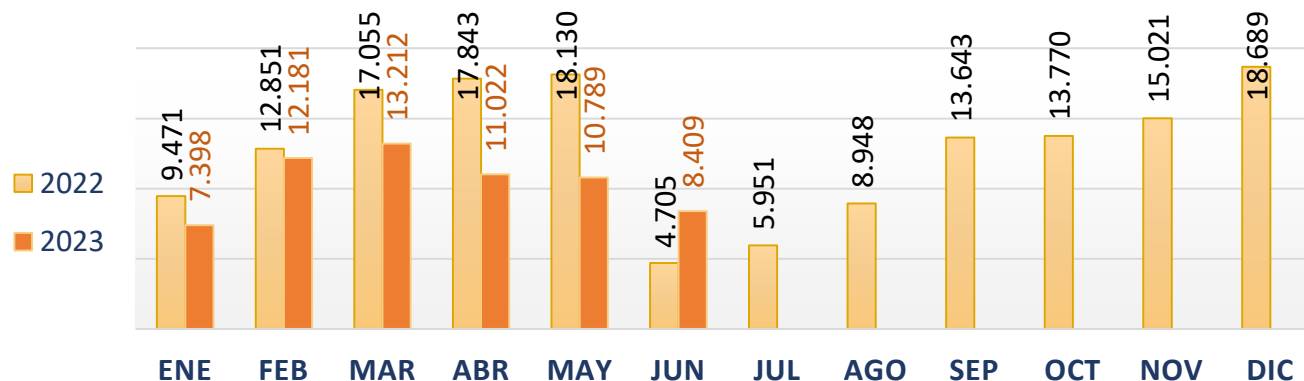

FUENTE: SERVICIO NACIONAL DE MIGRACIÓN PANAMÁ
CORTE: 30 de junio del 2024

COMPORTAMIENTO FRONTERA SUR EE.UU

CIFRAS DE REFERENCIA

Panorama de las detecciones 2024 (Corte: 30-Jun-2024)

FUENTE: US CUSTOMS AND BORDER PROTECTION

Migrantes irregulares en la frontera Sur de EE.UU 2021-2024

FUENTE: US CUSTOMS AND BORDER PROTECTION

PRINCIPALES NACIONALIDADES

2024

Ranking de nacionalidades detectadas en la frontera SUR - 2024

2023

5° lugar

CIFRAS DE COLOMBIANOS EN LA FRONTERA SUR EE.UU 2023-2024

Comparativo 2023 VS 2024

Lugares de detección