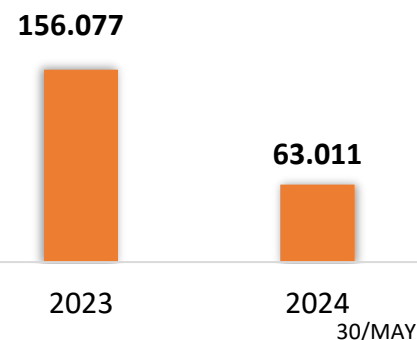

FUENTE: SERVICIO NACIONAL DE MIGRACIÓN PANAMÁ
CORTE: 30 de junio del 2024

COMPORTAMIENTO FRONTERA SUR EE.UU

CIFRAS DE REFERENCIA

Panorama de las detecciones 2024 (Corte: 30-Jun-2024)

FUENTE: US CUSTOMS AND BORDER PROTECTION

Migrantes irregulares en la frontera Sur de EE.UU 2021-2024

FUENTE: US CUSTOMS AND BORDER PROTECTION

PRINCIPALES NACIONALIDADES

2024

Ranking de nacionalidades detectadas en la frontera SUR - 2024

2023

5° lugar

CIFRAS DE COLOMBIANOS EN LA FRONTERA SUR EE.UU 2023-2024

Comparativo 2023 VS 2024

Lugares de detección