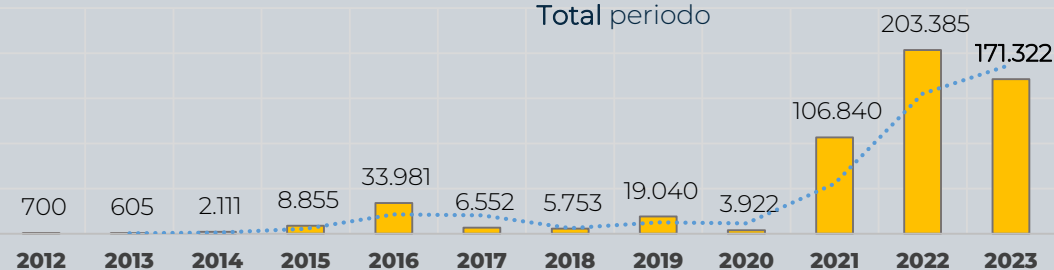

MIGRANTES IRREGULARES EN TRÁNSITO

PANORAMA DE LAS DETECCIÓN EN COLOMBIA 2012 – 2023 [CORTE 15-JUNIO]

GENERALIDADES

Histórico Detecciones

2012 - 2023

563.066

Total periodo

Total 2023

171.322

PRINCIPALES NACIONALIDADES

Total 2022 vs 2023

*Chile y Brasil corresponden descendientes de migrantes haitianos que nacieron durante su travesía en el sur del continente.

REGIONES DE ORIGEN

Zonas de ingreso

Ciudades de detección

Durante 2023 se han registrado **436 casos** de falsedad en documentos detectados en aeropuertos internacionales.

Comportamiento mensual (2022-2023)

Detecciones de migrantes irregulares en tránsito por Necoclí y Turbo 2023