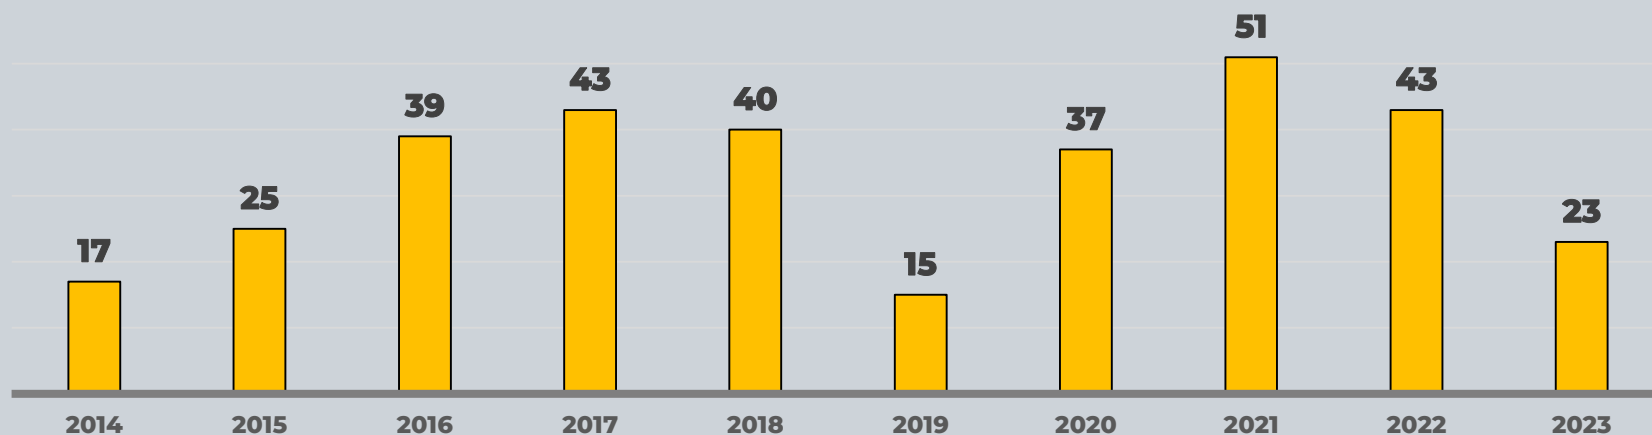

Total Junio 8.911

Detecciones de migrantes irregulares en TURBO - 15 Junio 2023

Nacionalidad	15-31 mayo	1-jun	2-jun	3-jun	4-jun	5-jun	6-jun	7-jun	8-jun	9-jun	10-jun	11-jun	12-jun	13-jun	14-jun	15-jun	Total
Venezuela	1,764	122	156	134	117	93	145	142	141	135	126	0	0	146	109	138	1,704
Ecuador	130	5	6	10	15	1	15	3	5	10	15	0	0	10	16	0	111
Nepal	117	3	0	4	0	7	0	0	2	2	0	0	0	0	10	8	36
Perú	35	1	2	1	0	0	1	3	4	1	2	0	1	2	4	0	22
Bangladés	5	13	0	0	0	0	5	0	3	8	0	0	0	0	0	3	32
Pakistán	12	2	0	0	0	0	3	0	0	3	0	0	0	7	0	0	15
Otros	41	15	1	4	1	7	0	4	5	4	1	5	4	0	2	1	54
Total	2,104	161	165	153	133	108	169	152	160	163	144	5	5	165	141	150	1,974

Total Junio 1.974

Capturas por tráfico de migrantes GTM

Fecha de actualización: 15 de JUNIO del 2023

Comportamiento en Necoclí, según mes 2022-2023

Comportamiento en Turbo, según mes 2022-2023

CAPTURAS POR TRÁFICO DE MIGRANTES

GRUPO DE INVESTIGACIÓN JUDICIAL CONTRA EL TRÁFICO DE MIGRANTES

Fecha de actualización: 16 de JUNIO de 2023

Total: 333

Fuente: Grupo de Investigación judicial contra el Tráfico de Migrantes

Art. 188. CPC. DEL TRÁFICO DE MIGRANTES - El que promueva, induzca, constriña, facilite, financie, colabore o de cualquier otra forma participe en la entrada o salida de personas del país, sin el cumplimiento de los requisitos legales, con el ánimo de lucrarse o cualquier otro provecho para sí o otra persona, incurrirá en prisión de noventa y seis (96) a ciento cuarenta y cuatro (144) meses y una multa de sesenta y seis punto sesenta y seis (66.66) a ciento cincuenta (150) salarios mínimos legales mensuales vigentes al momento de la sentencia condenatoria.

COMPORTAMIENTO FRONTERA SUR EE.UU

Panorama de las detecciones 2023 (corte ABRIL)

Detecciones de migrantes irregulares en la frontera Sur de EE.UU

FUENTE: US CUSTOMS AND BORDER PROTECTION

*Año 2020/2021 (Año fiscal Oct - Sep)
*Año Calendario 2022)