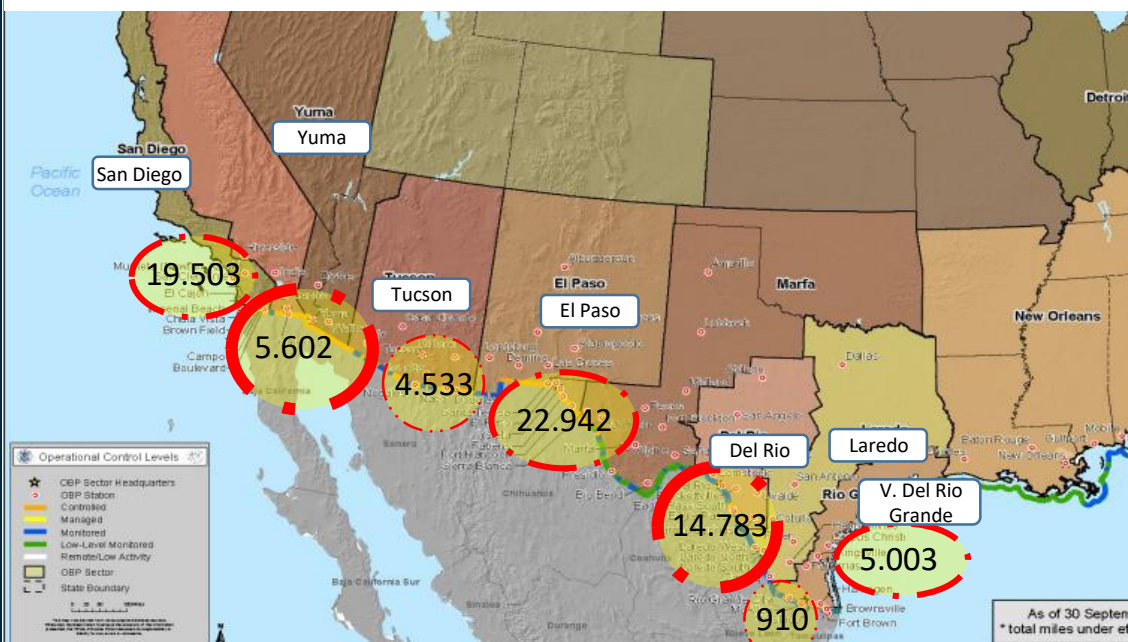

171.322

PRINCIPALES NACIONALIDADES

Total 2022 vs 2023

*Chile y Brasil corresponden descendientes de migrantes haitianos que nacieron durante su travesía en el sur del continente.

REGIONES DE ORIGEN

Zonas de ingreso

GRUPO DE INVESTIGACIÓN JUDICIAL CONTRA EL TRÁFICO DE MIGRANTES

Fecha de actualización: 16 de JUNIO de 2023

Total: 333

Fuente: Grupo de Investigación judicial contra el Tráfico de Migrantes

Art. 188. CPC. DEL TRÁFICO DE MIGRANTES - El que promueva, induzca, constriña, facilite, financie, colabore o de cualquier otra forma participe en la entrada o salida de personas del país, sin el cumplimiento de los requisitos legales, con el ánimo de lucrarse o cualquier otro provecho para sí o otra persona, incurrirá en prisión de noventa y seis (96) a ciento cuarenta y cuatro (144) meses y una multa de sesenta y seis punto sesenta y seis (66.66) a ciento cincuenta (150) salarios mínimos legales mensuales vigentes al momento de la sentencia condenatoria.

COMPORTAMIENTO FRONTERA SUR EE.UU

Panorama de las detecciones 2023 (corte ABRIL)

Detecciones de migrantes irregulares en la frontera Sur de EE.UU

FUENTE: US CUSTOMS AND BORDER PROTECTION

*Año 2020/2021 (Año fiscal Oct - Sep)
*Año Calendario 2022)

PRINCIPALES NACIONALIDADES

2023

Ranking de nacionalidades detectadas en la frontera SUR - 2023

2022

7º lugar (2022)

COLOMBIANOS DETECTADOS EN 2022 - 2023 (FRONTERA SUR EE.UU)

Comparativo 2022 VS 2023

Lugares de detección