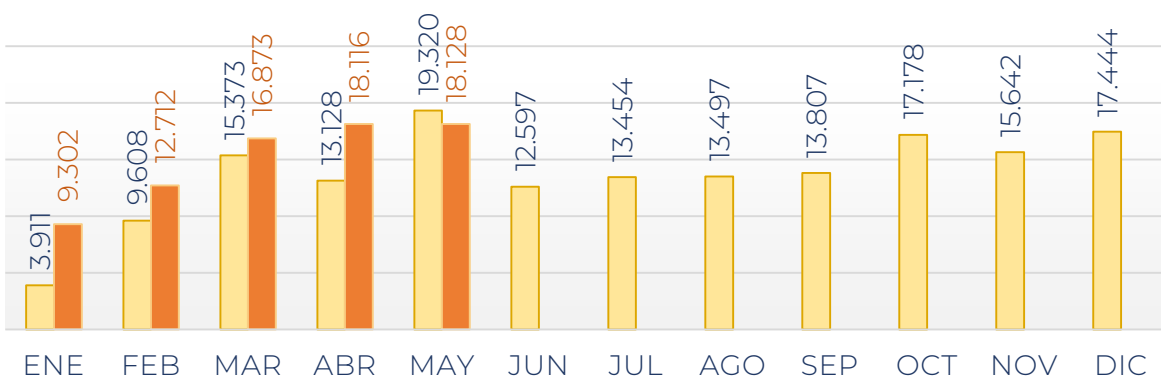

GRUPO DE INVESTIGACIÓN JUDICIAL CONTRA EL TRÁFICO DE MIGRANTES

Fecha de actualización: 16 de JUNIO de 2023

Total: 333

Fuente: Grupo de Investigación judicial contra el Tráfico de Migrantes

Art. 188. CPC. DEL TRÁFICO DE MIGRANTES - El que promueva, induzca, constriña, facilite, financie, colabore o de cualquier otra forma participe en la entrada o salida de personas del país, sin el cumplimiento de los requisitos legales, con el ánimo de lucrarse o cualquier otro provecho para sí o otra persona, incurrirá en prisión de noventa y seis (96) a ciento cuarenta y cuatro (144) meses y una multa de sesenta y seis punto sesenta y seis (66.66) a ciento cincuenta (150) salarios mínimos legales mensuales vigentes al momento de la sentencia condenatoria.

COMPORTAMIENTO FRONTERA SUR EE.UU

Panorama de las detecciones 2023 (corte ABRIL)

Detecciones de migrantes irregulares en la frontera Sur de EE.UU

FUENTE: US CUSTOMS AND BORDER PROTECTION

*Año 2020/2021 (Año fiscal Oct - Sep)
*Año Calendario 2022)

PRINCIPALES NACIONALIDADES

2023

Ranking de nacionalidades detectadas en la frontera SUR - 2023

2022

7º lugar (2022)

COLOMBIANOS DETECTADOS EN 2022 - 2023 (FRONTERA SUR EE.UU)

Comparativo 2022 VS 2023

Lugares de detección