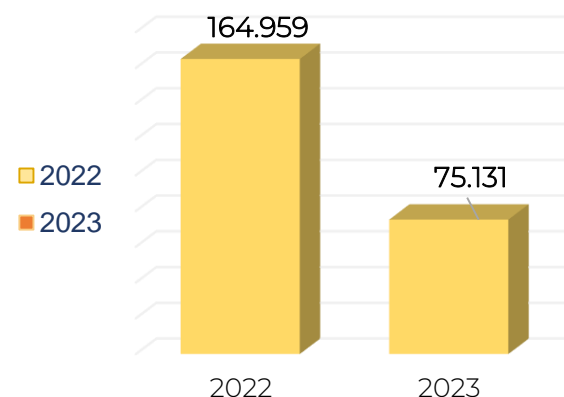

GRUPO DE INVESTIGACIÓN JUDICIAL CONTRA EL TRÁFICO DE MIGRANTES

Fecha de actualización: 16 de JUNIO de 2023

Total: 333

Fuente: Grupo de Investigación judicial contra el Tráfico de Migrantes

Art. 188. CPC. DEL TRÁFICO DE MIGRANTES - El que promueva, induzca, constriña, facilite, financie, colabore o de cualquier otra forma participe en la entrada o salida de personas del país, sin el cumplimiento de los requisitos legales, con el ánimo de lucrarse o cualquier otro provecho para sí o otra persona, incurrirá en prisión de noventa y seis (96) a ciento cuarenta y cuatro (144) meses y una multa de sesenta y seis punto sesenta y seis (66.66) a ciento cincuenta (150) salarios mínimos legales mensuales vigentes al momento de la sentencia condenatoria.

COMPORTAMIENTO FRONTERA SUR EE.UU

Panorama de las detecciones 2023 (corte ABRIL)

Detecciones de migrantes irregulares en la frontera Sur de EE.UU

FUENTE: US CUSTOMS AND BORDER PROTECTION

*Año 2020/2021 (Año fiscal Oct - Sep)
*Año Calendario 2022)

PRINCIPALES NACIONALIDADES

2023

Ranking de nacionalidades detectadas en la frontera SUR - 2023

2022

7º lugar (2022)

COLOMBIANOS DETECTADOS EN 2022 - 2023 (FRONTERA SUR EE.UU)

Comparativo 2022 VS 2023

Lugares de detección