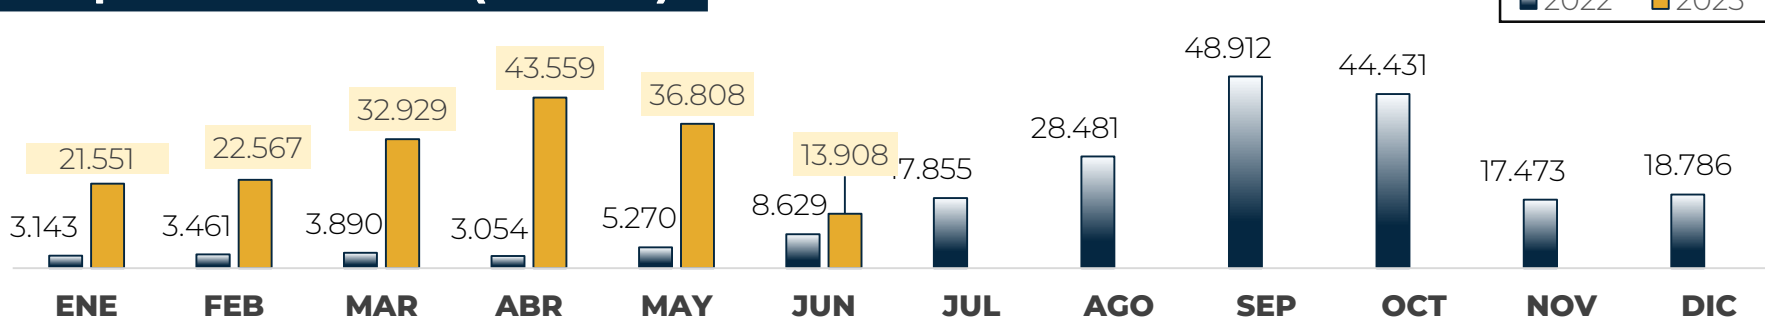

MIGRANTES IRREGULARES EN TRÁNSITO

PANORAMA DE LAS DETECCIÓN EN COLOMBIA 2012 – 2023 [CORTE 15-JUNIO]

GENERALIDADES

Histórico Detecciones

2012 - 2023

563.066

Total periodo

Total 2023

171.322

PRINCIPALES NACIONALIDADES

Total 2022 vs 2023

*Chile y Brasil corresponden descendientes de migrantes haitianos que nacieron durante su travesía en el sur del continente.

REGIONES DE ORIGEN

Zonas de ingreso

Ciudades de detección

Durante 2023 se han registrado **436 casos** de falsedad en documentos detectados en aeropuertos internacionales.

Comportamiento mensual (2022-2023)

Detecciones de migrantes irregulares en tránsito por Necoclí y Turbo 2023

Comportamiento Diario

Fecha de actualización: 15 de JUNIO del 2023

Detecciones de migrantes irregulares en Necoclí + Turbo

16/ Mayo - 15 / Junio

Turbo+Necoclí 2023 por mes

Desagregado por Turbo y Necoclí

16/ Mayo - 15 / Junio