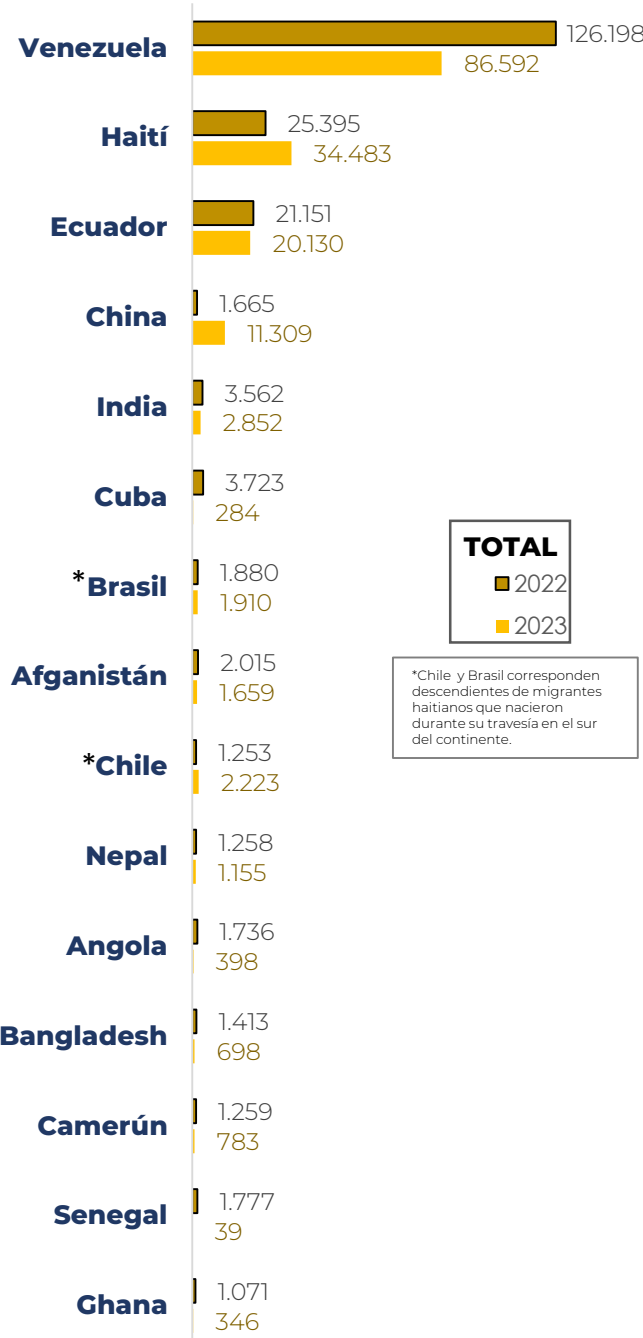

MIGRANTES IRREGULARES EN TRÁNSITO

PANORAMA DE LAS DETECCIÓN EN COLOMBIA 2012 – 2023 [CORTE 15-JUNIO]

GENERALIDADES

Histórico Detecciones

2012 - 2023

563.066

Total periodo

Total 2023

171.322

PRINCIPALES NACIONALIDADES

Total 2022 vs 2023

*Chile y Brasil corresponden descendientes de migrantes haitianos que nacieron durante su travesía en el sur del continente.

REGIONES DE ORIGEN

Zonas de ingreso

Ciudades de detección

Durante 2023 se han registrado **436 casos** de falsedad en documentos detectados en aeropuertos internacionales.

Comportamiento mensual (2022-2023)

Detecciones de migrantes irregulares en tránsito por Necoclí y Turbo 2023

PRINCIPALES NACIONALIDADES

2023

Ranking de nacionalidades detectadas en la frontera SUR - 2023

2022

7º lugar (2022)

COLOMBIANOS DETECTADOS EN 2022 - 2023 (FRONTERA SUR EE.UU)

Comparativo 2022 VS 2023

Lugares de detección