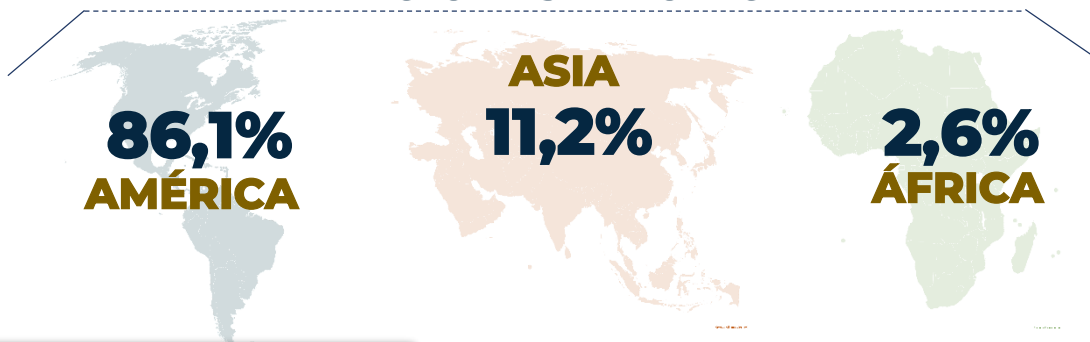

MIGRANTES IRREGULARES EN TRÁNSITO

PANORAMA DE LAS DETECCIÓN EN COLOMBIA 2012 – 2023 [CORTE 15-JUNIO]

GENERALIDADES

Histórico Detecciones

2012 - 2023

563.066

Total periodo

Total 2023

171.322

PRINCIPALES NACIONALIDADES

Total 2022 vs 2023

*Chile y Brasil corresponden descendientes de migrantes haitianos que nacieron durante su travesía en el sur del continente.

REGIONES DE ORIGEN

Zonas de ingreso

Ciudades de detección

Durante 2023 se han registrado **436 casos** de falsedad en documentos detectados en aeropuertos internacionales.

Comportamiento mensual (2022-2023)

Detecciones de migrantes irregulares en tránsito por Necoclí y Turbo 2023