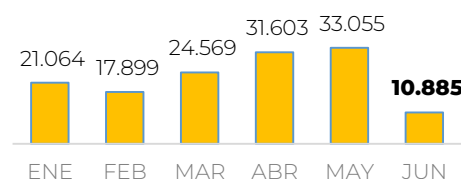

Ciudades de detección

Durante 2023 se han registrado **436 casos** de falsedad en documentos detectados en aeropuertos internacionales.

Comportamiento mensual (2022-2023)

Detecciones de migrantes irregulares en tránsito por Necoclí y Turbo 2023

Comportamiento Diario

Fecha de actualización: 15 de JUNIO del 2023

Detecciones de migrantes irregulares en Necoclí + Turbo

16/ Mayo - 15 / Junio

Turbo+Necoclí 2023 por mes

Desagregado por Turbo y Necoclí

16/ Mayo - 15 / Junio

Detecciones de migrantes irregulares en NECOCLÍ - 15 Junio 2023

Nacionalidad	15-31 mayo	1-jun	2-jun	3-jun	4-jun	5-jun	6-jun	7-jun	8-jun	9-jun	10-jun	11-jun	12-jun	13-jun	14-jun	15-jun	Total
Venezuela	5,059	292	358	319	309	270	474	524	521	339	424	443	354	19	186	425	5,257
Ecuador	913	32	66	148	22	238	123	141	108	31	60	77	214	94	98	119	1,571
China	1,550	107	83	10	96	51	66	20	90	48	46	37	14	49	34	120	871
Haití	1,462	83	37	53	59	43	34	33	30	43	18	22	54	51	18	62	640
Afganistán	95	13	0	0	16	0	0	47	0	0	6	10	0	0	0	0	92
Chile	114	13	1	1	4	1	2	1	2	1	3	3	3	5	1	0	41
Otros	819	29	15	35	56	15	38	30	50	14	19	32	15	15	27	49	439
Total	10,012	569	560	566	562	618	737	796	801	476	576	624	654	233	364	775	8,911

Total Junio 8.911

Detecciones de migrantes irregulares en TURBO - 15 Junio 2023

Nacionalidad	15-31 mayo	1-jun	2-jun	3-jun	4-jun	5-jun	6-jun	7-jun	8-jun	9-jun	10-jun	11-jun	12-jun	13-jun	14-jun	15-jun	Total
Venezuela	1,764	122	156	134	117	93	145	142	141	135	126	0	0	146	109	138	1,704
Ecuador	130	5	6	10	15	1	15	3	5	10	15	0	0	10	16	0	111
Nepal	117	3	0	4	0	7	0	0	2	2	0	0	0	0	10	8	36
Perú	35	1	2	1	0	0	1	3	4	1	2	0	1	2	4	0	22
Bangladés	5	13	0	0	0	0	5	0	3	8	0	0	0	0	0	3	32
Pakistán	12	2	0	0	0	0	3	0	0	3	0	0	0	7	0	0	15
Otros	41	15	1	4	1	7	0	4	5	4	1	5	4	0	2	1	54
Total	2,104	161	165	153	133	108	169	152	160	163	144	5	5	165	141	150	1,974