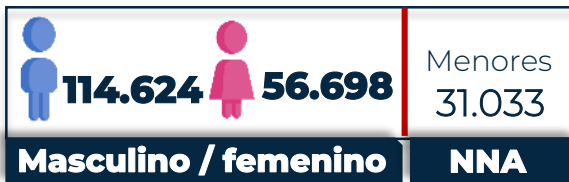

MIGRANTES IRREGULARES EN TRÁNSITO

PANORAMA DE LAS DETECCIÓN EN COLOMBIA 2012 – 2023 [CORTE 15-JUNIO]

GENERALIDADES

Histórico Detecciones

2012 - 2023

563.066

Total periodo

Total 2023

171.322

PRINCIPALES NACIONALIDADES

Total 2022 vs 2023

*Chile y Brasil corresponden descendientes de migrantes haitianos que nacieron durante su travesía en el sur del continente.

REGIONES DE ORIGEN

Zonas de ingreso

Ciudades de detección

Durante 2023 se han registrado **436 casos** de falsedad en documentos detectados en aeropuertos internacionales.

Comportamiento mensual (2022-2023)

Detecciones de migrantes irregulares en tránsito por Necoclí y Turbo 2023