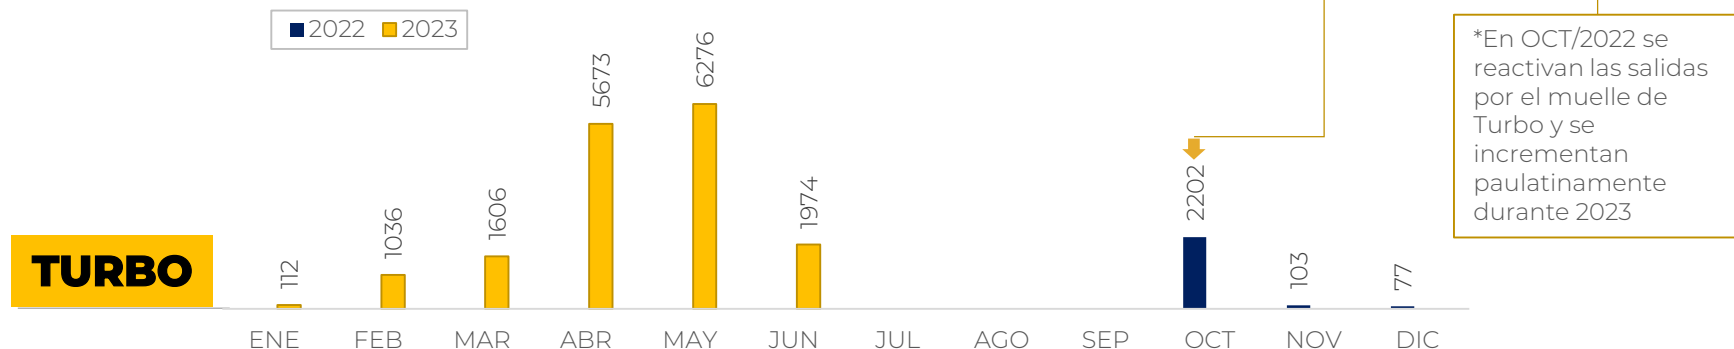

Total Junio 8.911

Detecciones de migrantes irregulares en TURBO - 15 Junio 2023

Nacionalidad	15-31 mayo	1-jun	2-jun	3-jun	4-jun	5-jun	6-jun	7-jun	8-jun	9-jun	10-jun	11-jun	12-jun	13-jun	14-jun	15-jun	Total
Venezuela	1,764	122	156	134	117	93	145	142	141	135	126	0	0	146	109	138	1,704
Ecuador	130	5	6	10	15	1	15	3	5	10	15	0	0	10	16	0	111
Nepal	117	3	0	4	0	7	0	0	2	2	0	0	0	0	10	8	36
Perú	35	1	2	1	0	0	1	3	4	1	2	0	1	2	4	0	22
Bangladés	5	13	0	0	0	0	5	0	3	8	0	0	0	0	0	3	32
Pakistán	12	2	0	0	0	0	3	0	0	3	0	0	0	7	0	0	15
Otros	41	15	1	4	1	7	0	4	5	4	1	5	4	0	2	1	54
Total	2,104	161	165	153	133	108	169	152	160	163	144	5	5	165	141	150	1,974

Total Junio 1.974

Capturas por tráfico de migrantes GTM

Fecha de actualización: 15 de JUNIO del 2023

Comportamiento en Necoclí, según mes 2022-2023

Comportamiento en Turbo, según mes 2022-2023

CAPTURAS POR TRÁFICO DE MIGRANTES

GRUPO DE INVESTIGACIÓN JUDICIAL CONTRA EL TRÁFICO DE MIGRANTES

Fecha de actualización: 16 de JUNIO de 2023

Total: 333

Fuente: Grupo de Investigación judicial contra el Tráfico de Migrantes

Art. 188. CPC. DEL TRÁFICO DE MIGRANTES - El que promueva, induzca, constriña, facilite, financie, colabore o de cualquier otra forma participe en la entrada o salida de personas del país, sin el cumplimiento de los requisitos legales, con el ánimo de lucrarse o cualquier otro provecho para sí o otra persona, incurrirá en prisión de noventa y seis (96) a ciento cuarenta y cuatro (144) meses y una multa de sesenta y seis punto sesenta y seis (66.66) a ciento cincuenta (150) salarios mínimos legales mensuales vigentes al momento de la sentencia condenatoria.