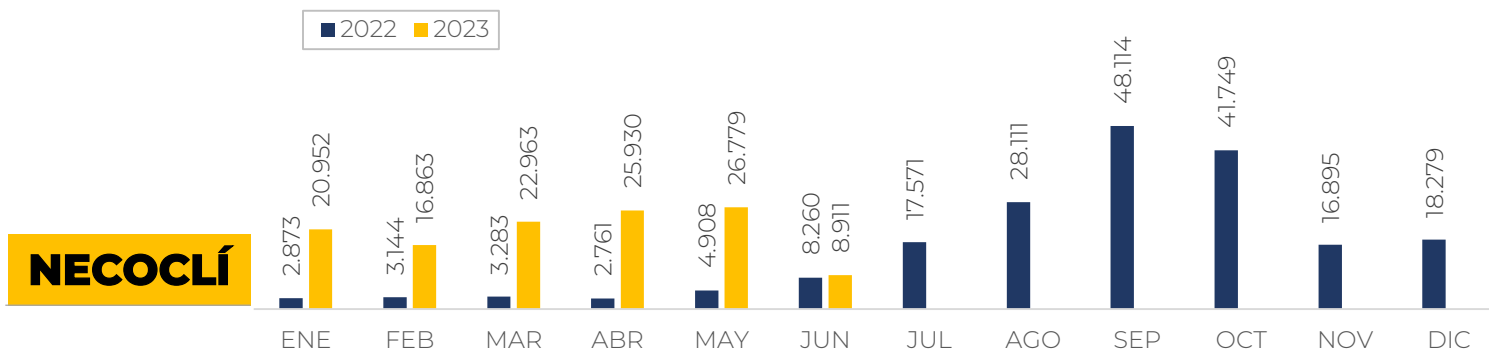

Total Junio 8.911

Detecciones de migrantes irregulares en TURBO - 15 Junio 2023

Nacionalidad	15-31 mayo	1-jun	2-jun	3-jun	4-jun	5-jun	6-jun	7-jun	8-jun	9-jun	10-jun	11-jun	12-jun	13-jun	14-jun	15-jun	Total
Venezuela	1,764	122	156	134	117	93	145	142	141	135	126	0	0	146	109	138	1,704
Ecuador	130	5	6	10	15	1	15	3	5	10	15	0	0	10	16	0	111
Nepal	117	3	0	4	0	7	0	0	2	2	0	0	0	0	10	8	36
Perú	35	1	2	1	0	0	1	3	4	1	2	0	1	2	4	0	22
Bangladés	5	13	0	0	0	0	5	0	3	8	0	0	0	0	0	3	32
Pakistán	12	2	0	0	0	0	3	0	0	3	0	0	0	7	0	0	15
Otros	41	15	1	4	1	7	0	4	5	4	1	5	4	0	2	1	54
Total	2,104	161	165	153	133	108	169	152	160	163	144	5	5	165	141	150	1,974

Total Junio 1.974

Capturas por tráfico de migrantes GTM

Fecha de actualización: 15 de JUNIO del 2023

Comportamiento en Necoclí, según mes 2022-2023

Comportamiento en Turbo, según mes 2022-2023

CAPTURAS POR TRÁFICO DE MIGRANTES

GRUPO DE INVESTIGACIÓN JUDICIAL CONTRA EL TRÁFICO DE MIGRANTES

Fecha de actualización: 16 de JUNIO de 2023

Total: 333

Fuente: Grupo de Investigación judicial contra el Tráfico de Migrantes

Art. 188. CPC. DEL TRÁFICO DE MIGRANTES - El que promueva, induzca, constriña, facilite, financie, colabore o de cualquier otra forma participe en la entrada o salida de personas del país, sin el cumplimiento de los requisitos legales, con el ánimo de lucrarse o cualquier otro provecho para sí o otra persona, incurrirá en prisión de noventa y seis (96) a ciento cuarenta y cuatro (144) meses y una multa de sesenta y seis punto sesenta y seis (66.66) a ciento cincuenta (150) salarios mínimos legales mensuales vigentes al momento de la sentencia condenatoria.