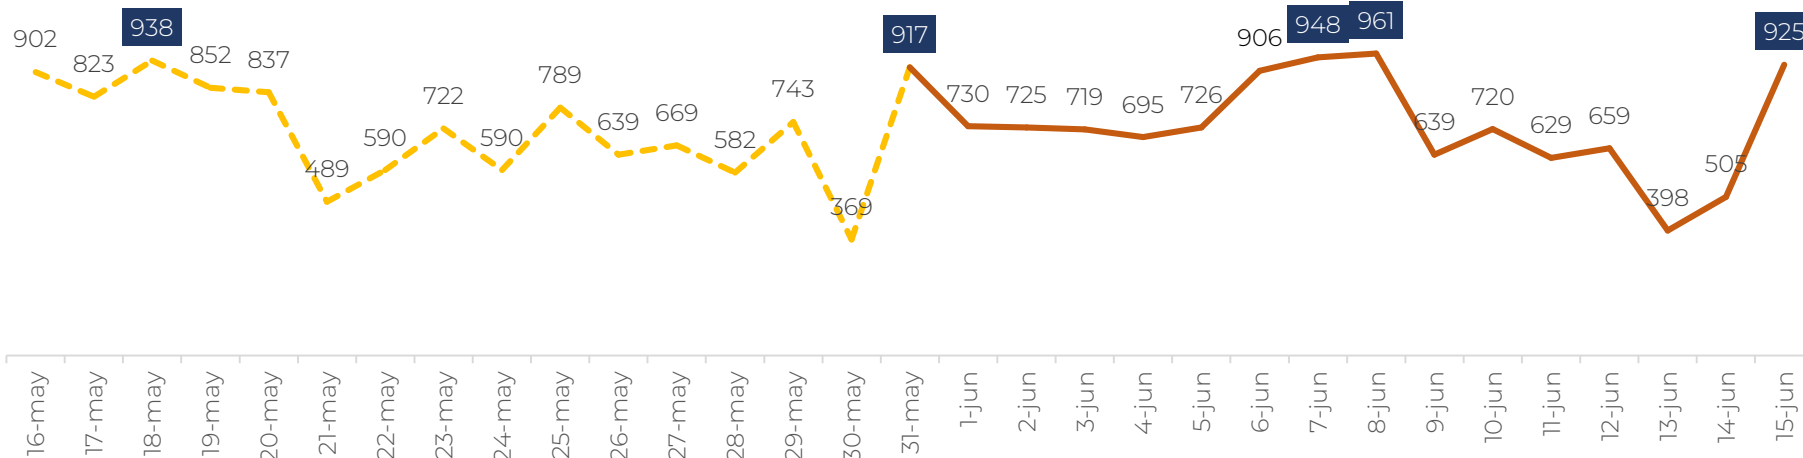

MIGRANTES IRREGULARES EN TRÁNSITO

PANORAMA DE LAS DETECCIÓN EN COLOMBIA 2012 – 2023 [CORTE 15-JUNIO]

GENERALIDADES

Histórico Detecciones

2012 - 2023

563.066

Total periodo

Total 2023

Ciudades de detección

Durante 2023 se han registrado **436 casos** de falsedad en documentos detectados en aeropuertos internacionales.

Comportamiento mensual (2022-2023)

Detecciones de migrantes irregulares en tránsito por Necoclí y Turbo 2023

Comportamiento Diario

Fecha de actualización: 15 de JUNIO del 2023

Detecciones de migrantes irregulares en Necoclí + Turbo

16/ Mayo - 15 / Junio

Turbo+Necoclí 2023 por mes

Desagregado por Turbo y Necoclí

16/ Mayo - 15 / Junio

Detecciones de migrantes irregulares en NECOCLÍ - 15 Junio 2023

Nacionalidad	15-31 mayo	1-jun	2-jun	3-jun	4-jun	5-jun	6-jun	7-jun	8-jun	9-jun	10-jun	11-jun	12-jun	13-jun	14-jun	15-jun	Total
Venezuela	5,059	292	358	319	309	270	474	524	521	339	424	443	354	19	186	425	5,257
Ecuador	913	32	66	148	22	238	123	141	108	31	60	77	214	94	98	119	1,571
China	1,550	107	83	10	96	51	66	20	90	48	46	37	14	49	34	120	871
Haití	1,462	83	37	53	59	43	34	33	30	43	18	22	54	51	18	62	640
Afganistán	95	13	0	0	16	0	0	47	0	0	6	10	0	0	0	0	92
Chile	114	13	1	1	4	1	2	1	2	1	3	3	3	5	1	0	41
Otros	819	29	15	35	56	15	38	30	50	14	19	32	15	15	27	49	439
Total	10,012	569	560	566	562	618	737	796	801	476	576	624	654	233	364	775	8,911