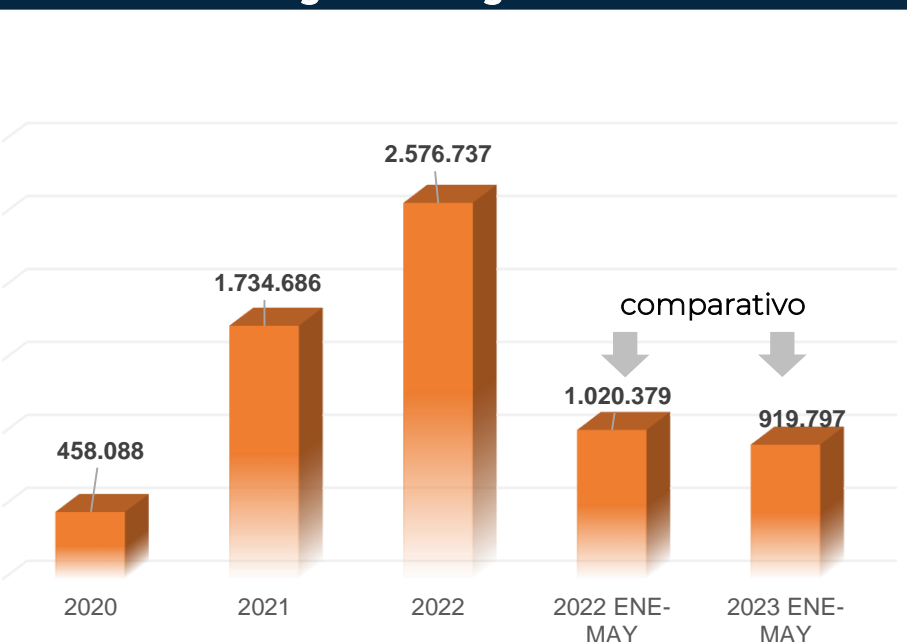

Total Junio 1.974

Capturas por tráfico de migrantes GTM

Fecha de actualización: 15 de JUNIO del 2023

Comportamiento en Necoclí, según mes 2022-2023

Comportamiento en Turbo, según mes 2022-2023

CAPTURAS POR TRÁFICO DE MIGRANTES

GRUPO DE INVESTIGACIÓN JUDICIAL CONTRA EL TRÁFICO DE MIGRANTES

Fecha de actualización: 16 de JUNIO de 2023

Total: 333

Fuente: Grupo de Investigación judicial contra el Tráfico de Migrantes

Art. 188. CPC. DEL TRÁFICO DE MIGRANTES - El que promueva, induzca, constriña, facilite, financie, colabore o de cualquier otra forma participe en la entrada o salida de personas del país, sin el cumplimiento de los requisitos legales, con el ánimo de lucrarse o cualquier otro provecho para sí o otra persona, incurrirá en prisión de noventa y seis (96) a ciento cuarenta y cuatro (144) meses y una multa de sesenta y seis punto sesenta y seis (66.66) a ciento cincuenta (150) salarios mínimos legales mensuales vigentes al momento de la sentencia condenatoria.

COMPORTAMIENTO FRONTERA SUR EE.UU

Panorama de las detecciones 2023 (corte ABRIL)

Detecciones de migrantes irregulares en la frontera Sur de EE.UU

FUENTE: US CUSTOMS AND BORDER PROTECTION

*Año 2020/2021 (Año fiscal Oct - Sep)
*Año Calendario 2022)