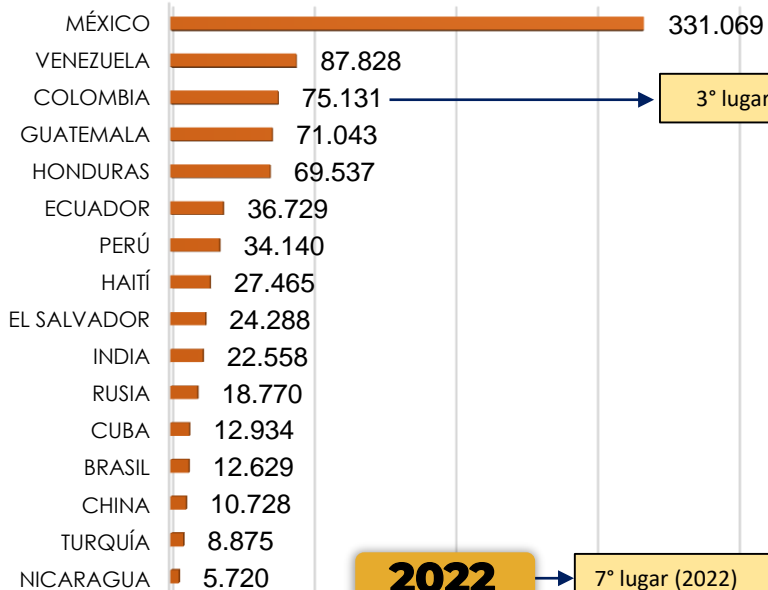

171.322

PRINCIPALES NACIONALIDADES

Total 2022 vs 2023

*Chile y Brasil corresponden descendientes de migrantes haitianos que nacieron durante su travesía en el sur del continente.

REGIONES DE ORIGEN

Zonas de ingreso

GRUPO DE INVESTIGACIÓN JUDICIAL CONTRA EL TRÁFICO DE MIGRANTES

Fecha de actualización: 16 de JUNIO de 2023

Total: 333

Fuente: Grupo de Investigación judicial contra el Tráfico de Migrantes

Art. 188. CPC. DEL TRÁFICO DE MIGRANTES - El que promueva, induzca, constriña, facilite, financie, colabore o de cualquier otra forma participe en la entrada o salida de personas del país, sin el cumplimiento de los requisitos legales, con el ánimo de lucrarse o cualquier otro provecho para sí o otra persona, incurrirá en prisión de noventa y seis (96) a ciento cuarenta y cuatro (144) meses y una multa de sesenta y seis punto sesenta y seis (66.66) a ciento cincuenta (150) salarios mínimos legales mensuales vigentes al momento de la sentencia condenatoria.

COMPORTAMIENTO FRONTERA SUR EE.UU

Panorama de las detecciones 2023 (corte ABRIL)

Detecciones de migrantes irregulares en la frontera Sur de EE.UU

FUENTE: US CUSTOMS AND BORDER PROTECTION

*Año 2020/2021 (Año fiscal Oct - Sep)
*Año Calendario 2022)

PRINCIPALES NACIONALIDADES

2023

Ranking de nacionalidades detectadas en la frontera SUR - 2023

2022

7º lugar (2022)

COLOMBIANOS DETECTADOS EN 2022 - 2023 (FRONTERA SUR EE.UU)

Comparativo 2022 VS 2023

Lugares de detección