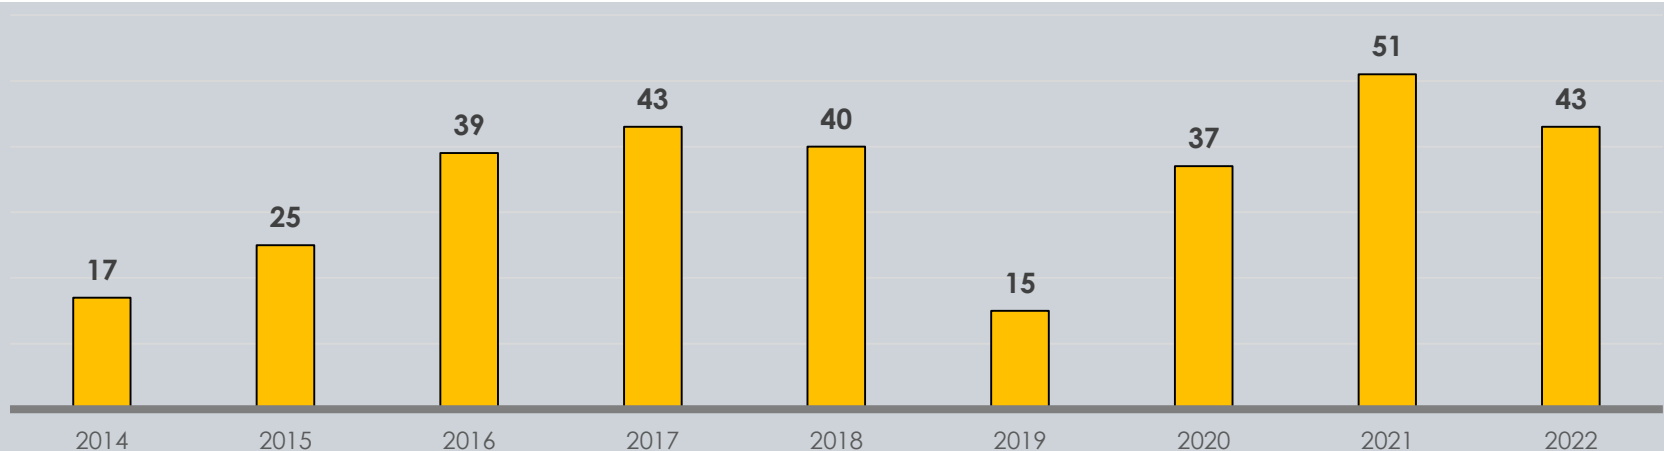

Total Enero
16.863

Detecciones de migrantes irregulares en Turbo - 01/28 Febrero 2023

Turbo	6-feb	7-feb	8-feb	9-feb	10-feb	11-feb	12-feb	13-feb	14-feb	15-feb	16-feb	17-feb	18-feb	19-feb	20-feb	21-feb	22-feb	23-feb	24-feb	25-feb	26-feb	27-feb	28-feb	Total
Venezuela		4		10	32	5	19	5		19		14	11	5			34	36	6	21	14	4	52	291
Haití					2														255					257
Ecuador					35	2		22			2		1	9			21	13	89		5		7	206
India		2	5				10				5	17		8			4	4	17	4		10	2	88
Sri Lanka	12									1		3		6			8				6			36
Otros	-	-	2	-	-	-	-	2	-	-	2	-	-	-	-	-	-	1	142	7	1	1	-	158
Total	12	6	7	10	69	7	29	29		20	9	34	12	28			67	54	509	38	20	15	61	1.036

Capturas por tráfico de migrantes GITM

Comportamiento en Necoclí, según mes 2022-2023

NECOCLÍ

Comportamiento en Turbo, según mes 2022-2023

TURBO

Capturas por tráfico de migrantes

Total: 310

Grupo de Investigación judicial contra el Tráfico de Migrantes

Fecha de actualización: 15 de MARZO del 2023

Fuente: Grupo de Investigación judicial contra el Tráfico de Migrantes

Art. 188. CPC. DEL TRÁFICO DE MIGRANTES - El que promueva, induzca, constriña, facilite, financie, colabore o de cualquier otra forma participe en la entrada o salida de personas del país, sin el cumplimiento de los requisitos legales, con el ánimo de lucrarse o cualquier otro provecho para sí o otra persona, incurrirá en prisión de noventa y seis (96) a ciento cuarenta y cuatro (144) meses y una multa de sesenta y seis punto sesenta y seis (66.66) a ciento cincuenta (150) salarios mínimos legales mensuales vigentes al momento de la sentencia condenatoria.

Comportamiento frontera SUR EE.UU

Panorama de las detecciones 2022 (corte noviembre)

Detecciones de migrantes irregulares en la frontera Sur de EE.UU

*Año 2020/2021 (Año fiscal Oct - Sep)

FUENTE: US CUSTOMS AND BORDER PROTECTION