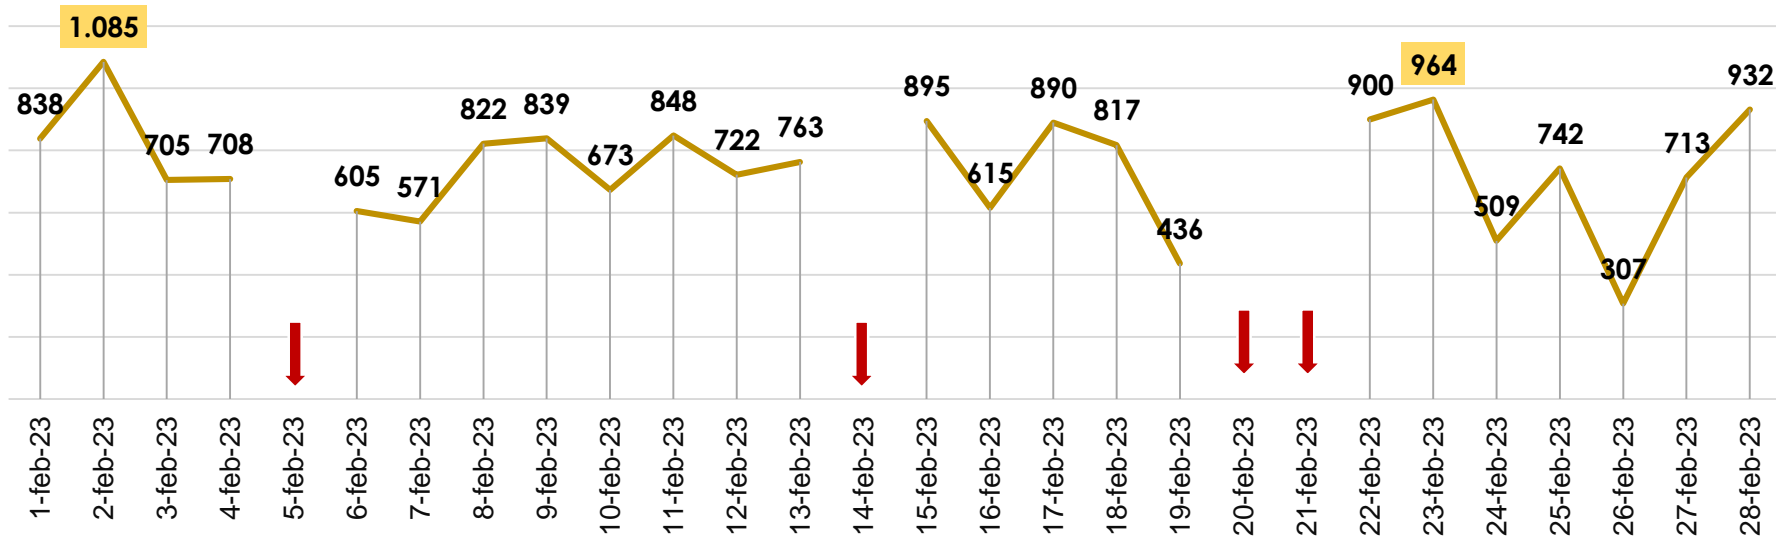

Total Enero 20.952

Detecciones de migrantes irregulares en TURBO - Enero 2023

Nacionalidad	5-ene	12-ene	26-ene	31-ene	Total
Ecuador	8	3	18	43	72
Venezuela	5	2		12	19
Sri Lanka				12	12
Nepal		4			4
Bangladés				4	4
India				1	1
Total	13	9	18	72	112

Detecciones de migrantes irregulares en tránsito por Necoclí y Turbo 2023

Comportamiento Diario

Fecha de actualización: 15 de MARZO del 2023

Detecciones de migrantes irregulares en Necoclí + Turbo Feb 2023

FEBRERO

* Durante 05, 14, 20 y 21 de febrero no hubo salidas por Necoclí debido al fuerte oleaje en la zona.

PRINCIPALES NACIONALIDADES

Febrero 2023

Febrero 1/15 2023

Nacionalidad	Total
Haití	3.042
Venezuela	2.760
Ecuador	2.186
China	455
India	364
Brasil	247
Otros	831
Total	9.885

Detecciones de migrantes irregulares en NECOCLÍ - 01/28 Febrero/2023

	16-feb	17-feb	18-feb	19-feb	20-feb	21-feb	22-feb	23-feb	24-feb	25-feb	26-feb	27-feb	28-feb	Total
Haití	203	268	247	177			201	230		402	182	261	223	2.394
Venezuela	177	309	235	92			320	489		26	14	313	446	2.421
Ecuador	108	20	176	91			195	54		26	13	27	50	760
China	14	80	63				33			117	14	3	90	414
India	11	48	26	15			18	40		23	1	3	5	190
Brasil	15	18	9	17			4	10		32	28	36	15	184
Otros	78	113	49	16	-	-	62	87	-	78	35	55	42	354
Total	606	856	805	408			833	910		704	287	698	871	6.978