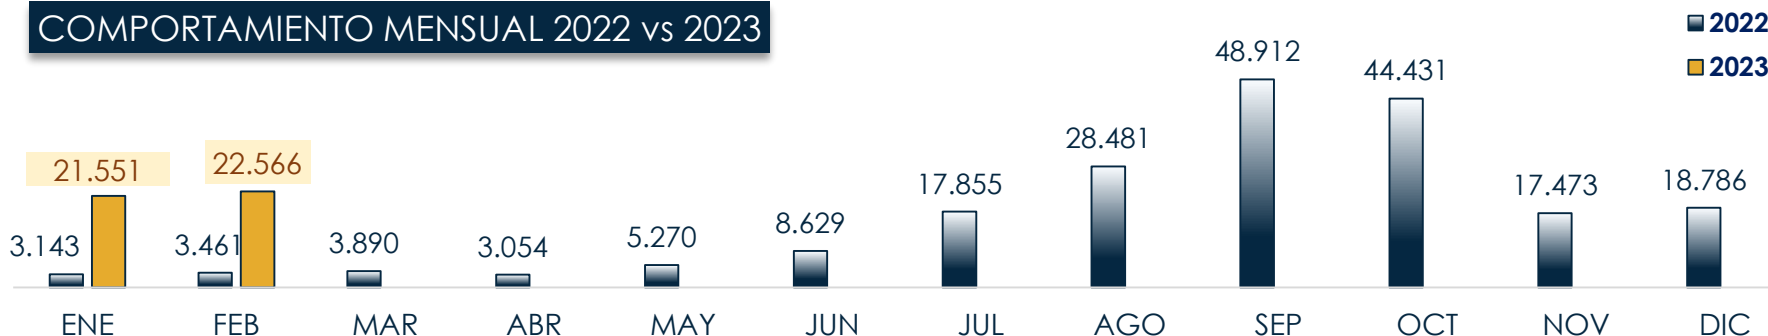

PRINCIPALES NACIONALIDADES

2022 vs 2023

AMÉRICAS

86,4%

ASIA

REGIONES DE ORIGEN

10,4%

ÁFRICA

3,2%

LUGAR DE INGRESO

2023

Frontera VENEZUELA
22,1%

77,4%
Frontera ECUADOR

0,04%
Frontera BRASIL

PRINCIPALES CIUDADES DETECCIÓN 2023

29.391 (Hombres) | 14.726 (Mujeres) | Menores 8.326

*Aeropuertos internacionales (0,5%) casos relacionados con modalidades de falsedad en documentos (118 casos de falsedad en 2023)

COMPORTAMIENTO MENSUAL 2022 vs 2023

Detecciones de migrantes irregulares en tránsito por Necoclí y Turbo 2023

Comportamiento Diario

Fecha de actualización: 15 de MARZO del 2023

Detecciones de migrantes irregulares en Necoclí + Turbo 2023

ENERO/2023

* Durante 28 y 29 no hubo salidas por Necoclí debido al fuerte oleaje en la zona.