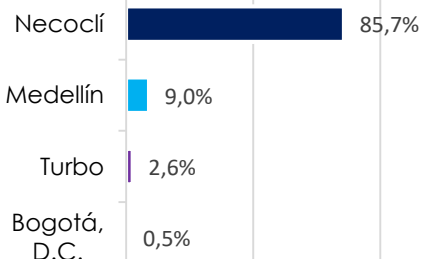

PRINCIPALES NACIONALIDADES

2022 vs 2023

AMÉRICAS

86,4%

ASIA

REGIONES DE ORIGEN

10,4%

ÁFRICA

3,2%

LUGAR DE INGRESO

2023

Frontera VENEZUELA
22,1%

77,4%
Frontera ECUADOR

0,04%
Frontera BRASIL

PRINCIPALES CIUDADES DETECCIÓN 2023

29.391 (Hombres) | 14.726 (Mujeres) | Menores 8.326

*Aeropuertos internacionales (0,5%) casos relacionados con modalidades de falsedad en documentos (118 casos de falsedad en 2023)

COMPORTAMIENTO MENSUAL 2022 vs 2023

Detecciones de migrantes irregulares en tránsito por Necoclí y Turbo 2023