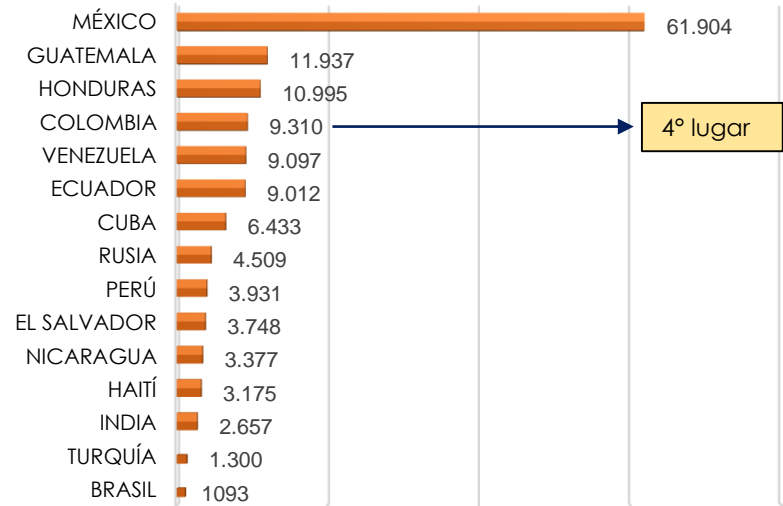

PRINCIPALES NACIONALIDADES

Enero 2023

Enero 1/15 2023

Nacionalidad	Total
Haití	3.811
Ecuador	1.832
Venezuela	639
China	409
Chile	249
India	234
Otros	970
Total	8.144

Detecciones de migrantes irregulares en NECOCLÍ - 16/31 Enero 2023

Fecha de actualización: 15 de MARZO del 2023

Fuente: Grupo de Investigación judicial contra el Tráfico de Migrantes

Art. 188. CPC. DEL TRÁFICO DE MIGRANTES - El que promueva, induzca, constriña, facilite, financie, colabore o de cualquier otra forma participe en la entrada o salida de personas del país, sin el cumplimiento de los requisitos legales, con el ánimo de lucrarse o cualquier otro provecho para sí o otra persona, incurrirá en prisión de noventa y seis (96) a ciento cuarenta y cuatro (144) meses y una multa de sesenta y seis punto sesenta y seis (66.66) a ciento cincuenta (150) salarios mínimos legales mensuales vigentes al momento de la sentencia condenatoria.

Comportamiento frontera SUR EE.UU

Panorama de las detecciones 2022 (corte noviembre)

Detecciones de migrantes irregulares en la frontera Sur de EE.UU

*Año 2020/2021 (Año fiscal Oct - Sep)

FUENTE: US CUSTOMS AND BORDER PROTECTION

PRINCIPALES NACIONALIDADES

2023

Ranking de nacionalidades detectadas en la frontera SUR - 2023

2022

7° lugar (2022)

COLOMBIANOS DETECTADOS EN 2022 (FRONTERA SUR EE.UU)

TOTAL DETECCIONES COLOMBIANOS 2022 vs 2023