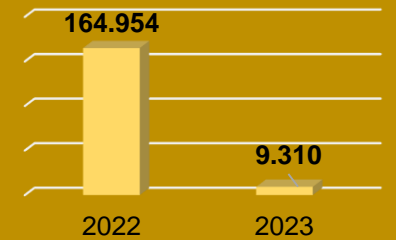

Comportamiento frontera SUR EE.UU

Panorama de las detecciones 2022 (corte noviembre)

Detecciones de migrantes irregulares en la frontera Sur de EE.UU

*Año 2020/2021 (Año fiscal Oct - Sep)

FUENTE: US CUSTOMS AND BORDER PROTECTION

PRINCIPALES NACIONALIDADES

2023

Ranking de nacionalidades detectadas en la frontera SUR - 2023

2022

7° lugar (2022)

COLOMBIANOS DETECTADOS EN 2022 (FRONTERA SUR EE.UU)

TOTAL DETECCIONES COLOMBIANOS 2022 vs 2023