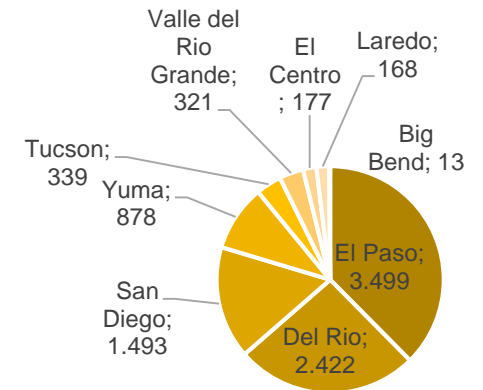

PRINCIPALES NACIONALIDADES

Enero 2023

Enero 1/15 2023

Nacionalidad	Total
Haití	3.811
Ecuador	1.832
Venezuela	639
China	409
Chile	249
India	234
Otros	970
Total	8.144

Detecciones de migrantes irregulares en NECOCLÍ - 16/31 Enero 2023

FEBRERO

* Durante 05, 14, 20 y 21 de febrero no hubo salidas por Necoclí debido al fuerte oleaje en la zona.

PRINCIPALES NACIONALIDADES

Febrero 2023

Febrero 1/15 2023

Nacionalidad	Total
Haití	3.042
Venezuela	2.760
Ecuador	2.186
China	455
India	364
Brasil	247
Otros	831
Total	9.885

Comportamiento frontera SUR EE.UU

Panorama de las detecciones 2022 (corte noviembre)

Detecciones de migrantes irregulares en la frontera Sur de EE.UU

*Año 2020/2021 (Año fiscal Oct - Sep)

FUENTE: US CUSTOMS AND BORDER PROTECTION

PRINCIPALES NACIONALIDADES

2023

Ranking de nacionalidades detectadas en la frontera SUR - 2023

2022

7° lugar (2022)

COLOMBIANOS DETECTADOS EN 2022 (FRONTERA SUR EE.UU)

TOTAL DETECCIONES COLOMBIANOS 2022 vs 2023