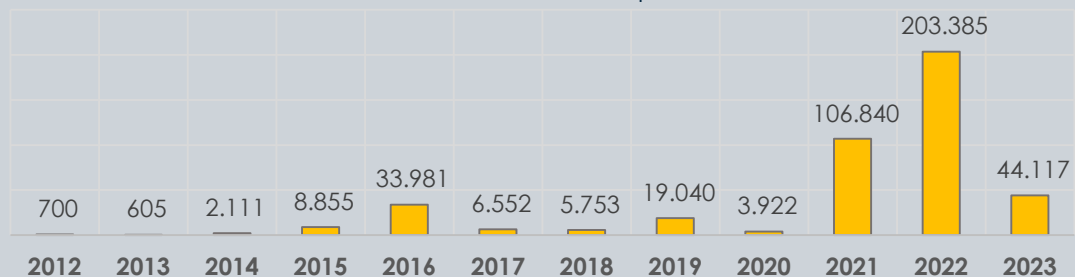

Migrantes irregulares en tránsito

PANORAMA DE LAS DETECCIONES EN COLOMBIA 2012 – 2023 [CORTE 15-MARZO]

GENERALIDADES

Histórico Detecciones

2012 - 2023

435.861
Total periodo

Total 2023

44.117

PRINCIPALES NACIONALIDADES

2022 vs 2023

AMÉRICAS

86,4%

ASIA

REGIONES DE ORIGEN

10,4%

ÁFRICA

3,2%

LUGAR DE INGRESO

2023

Frontera VENEZUELA
22,1%

77,4%
Frontera ECUADOR

0,04%
Frontera BRASIL

PRINCIPALES CIUDADES DETECCIÓN 2023

29.391 (Hombres) | 14.726 (Mujeres) | Menores 8.326