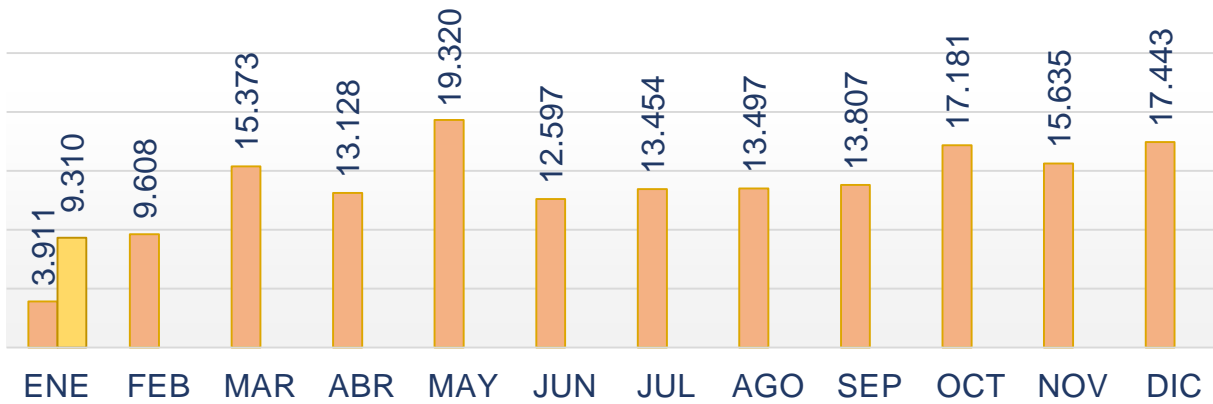

Fecha de actualización: 15 de MARZO del 2023

Fuente: Grupo de Investigación judicial contra el Tráfico de Migrantes

Art. 188. CPC. DEL TRÁFICO DE MIGRANTES - El que promueva, induzca, constriña, facilite, financie, colabore o de cualquier otra forma participe en la entrada o salida de personas del país, sin el cumplimiento de los requisitos legales, con el ánimo de lucrarse o cualquier otro provecho para sí o otra persona, incurrirá en prisión de noventa y seis (96) a ciento cuarenta y cuatro (144) meses y una multa de sesenta y seis punto sesenta y seis (66.66) a ciento cincuenta (150) salarios mínimos legales mensuales vigentes al momento de la sentencia condenatoria.

Comportamiento frontera SUR EE.UU

Panorama de las detecciones 2022 (corte noviembre)

Detecciones de migrantes irregulares en la frontera Sur de EE.UU

*Año 2020/2021 (Año fiscal Oct - Sep)

FUENTE: US CUSTOMS AND BORDER PROTECTION

PRINCIPALES NACIONALIDADES

2023

Ranking de nacionalidades detectadas en la frontera SUR - 2023

2022

7° lugar (2022)

COLOMBIANOS DETECTADOS EN 2022 (FRONTERA SUR EE.UU)

TOTAL DETECCIONES COLOMBIANOS 2022 vs 2023

As of 30 September 2010 *total miles under effective control