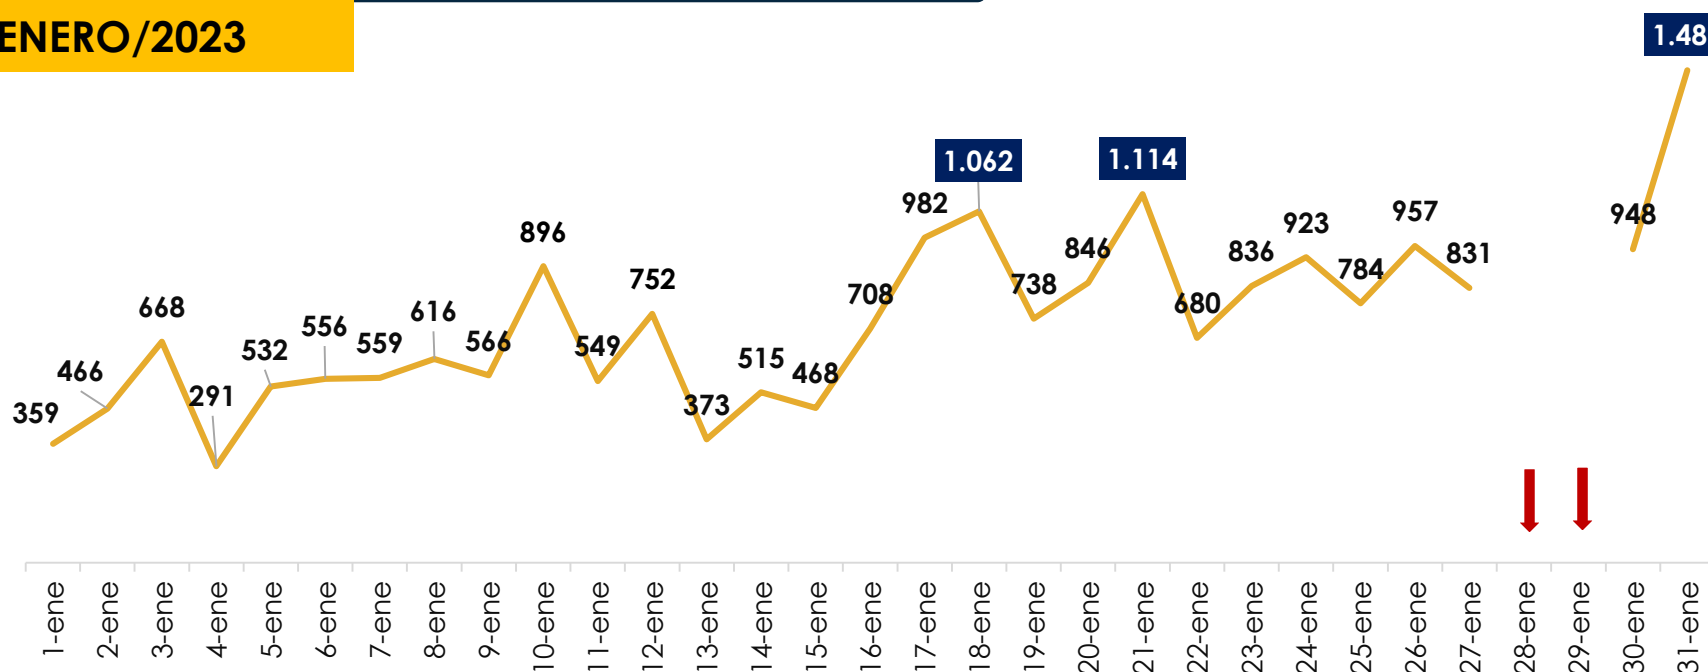

3,2%

LUGAR DE INGRESO

2023

Frontera VENEZUELA
22,1%

77,4%
Frontera ECUADOR

0,04%
Frontera BRASIL

PRINCIPALES CIUDADES DETECCIÓN 2023

29.391 (Hombres) | 14.726 (Mujeres) | Menores 8.326

*Aeropuertos internacionales (0,5%) casos relacionados con modalidades de falsedad en documentos (118 casos de falsedad en 2023)

COMPORTAMIENTO MENSUAL 2022 vs 2023

Detecciones de migrantes irregulares en tránsito por Necoclí y Turbo 2023

Comportamiento Diario

Fecha de actualización: 15 de MARZO del 2023

Detecciones de migrantes irregulares en Necoclí + Turbo 2023

ENERO/2023

* Durante 28 y 29 no hubo salidas por Necoclí debido al fuerte oleaje en la zona.