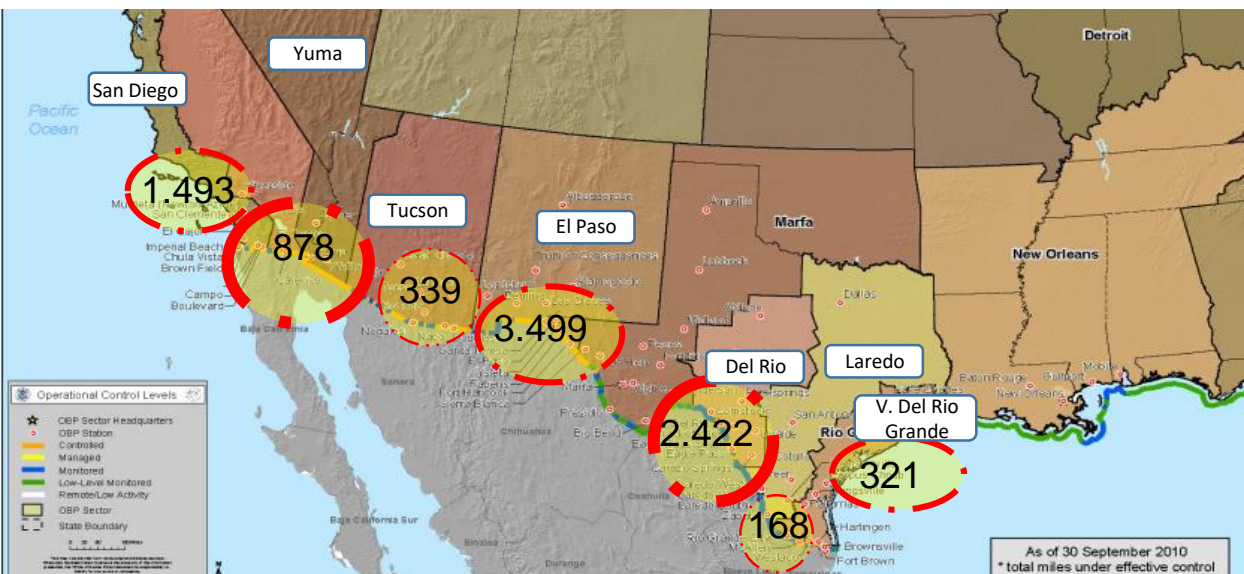

FEBRERO

* Durante 05, 14, 20 y 21 de febrero no hubo salidas por Necoclí debido al fuerte oleaje en la zona.

PRINCIPALES NACIONALIDADES

Febrero 2023

Febrero 1/15 2023

Nacionalidad	Total
Haití	3.042
Venezuela	2.760
Ecuador	2.186
China	455
India	364
Brasil	247
Otros	831
Total	9.885

Comportamiento frontera SUR EE.UU

Panorama de las detecciones 2022 (corte noviembre)

Detecciones de migrantes irregulares en la frontera Sur de EE.UU

*Año 2020/2021 (Año fiscal Oct - Sep)

FUENTE: US CUSTOMS AND BORDER PROTECTION

PRINCIPALES NACIONALIDADES

2023

Ranking de nacionalidades detectadas en la frontera SUR - 2023

2022

7° lugar (2022)

COLOMBIANOS DETECTADOS EN 2022 (FRONTERA SUR EE.UU)

TOTAL DETECCIONES COLOMBIANOS 2022 vs 2023

As of 30 September 2010 *total miles under effective control