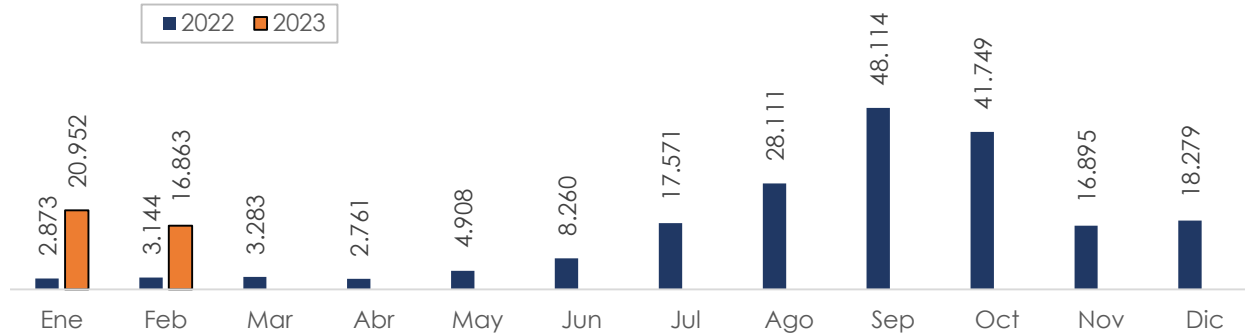

FEBRERO

* Durante 05, 14, 20 y 21 de febrero no hubo salidas por Necoclí debido al fuerte oleaje en la zona.

PRINCIPALES NACIONALIDADES

Febrero 2023

Febrero 1/15 2023

Nacionalidad	Total
Haití	3.042
Venezuela	2.760
Ecuador	2.186
China	455
India	364
Brasil	247
Otros	831
Total	9.885

Detecciones de migrantes irregulares en NECOCLÍ - 01/28 Febrero/2023

	16-feb	17-feb	18-feb	19-feb	20-feb	21-feb	22-feb	23-feb	24-feb	25-feb	26-feb	27-feb	28-feb	Total
Haití	203	268	247	177			201	230		402	182	261	223	2.394
Venezuela	177	309	235	92			320	489		26	14	313	446	2.421
Ecuador	108	20	176	91			195	54		26	13	27	50	760
China	14	80	63				33			117	14	3	90	414
India	11	48	26	15			18	40		23	1	3	5	190
Brasil	15	18	9	17			4	10		32	28	36	15	184
Otros	78	113	49	16	-	-	62	87	-	78	35	55	42	354
Total	606	856	805	408			833	910		704	287	698	871	6.978

Total Enero
16.863

Detecciones de migrantes irregulares en Turbo - 01/28 Febrero 2023

Turbo	6-feb	7-feb	8-feb	9-feb	10-feb	11-feb	12-feb	13-feb	14-feb	15-feb	16-feb	17-feb	18-feb	19-feb	20-feb	21-feb	22-feb	23-feb	24-feb	25-feb	26-feb	27-feb	28-feb	Total
Venezuela		4		10	32	5	19	5		19		14	11	5			34	36	6	21	14	4	52	291
Haití					2														255					257
Ecuador					35	2		22			2		1	9			21	13	89		5		7	206
India		2	5				10				5	17		8			4	4	17	4		10	2	88
Sri Lanka	12									1		3		6			8				6			36
Otros	-	-	2	-	-	-	-	2	-	-	2	-	-	-	-	-	-	1	142	7	1	1	-	158
Total	12	6	7	10	69	7	29	29		20	9	34	12	28			67	54	509	38	20	15	61	1.036

Capturas por tráfico de migrantes GITM

Comportamiento en Necoclí, según mes 2022-2023

NECOCLÍ

Comportamiento en Turbo, según mes 2022-2023

TURBO

Capturas por tráfico de migrantes

Total: 310

Grupo de Investigación judicial contra el Tráfico de Migrantes