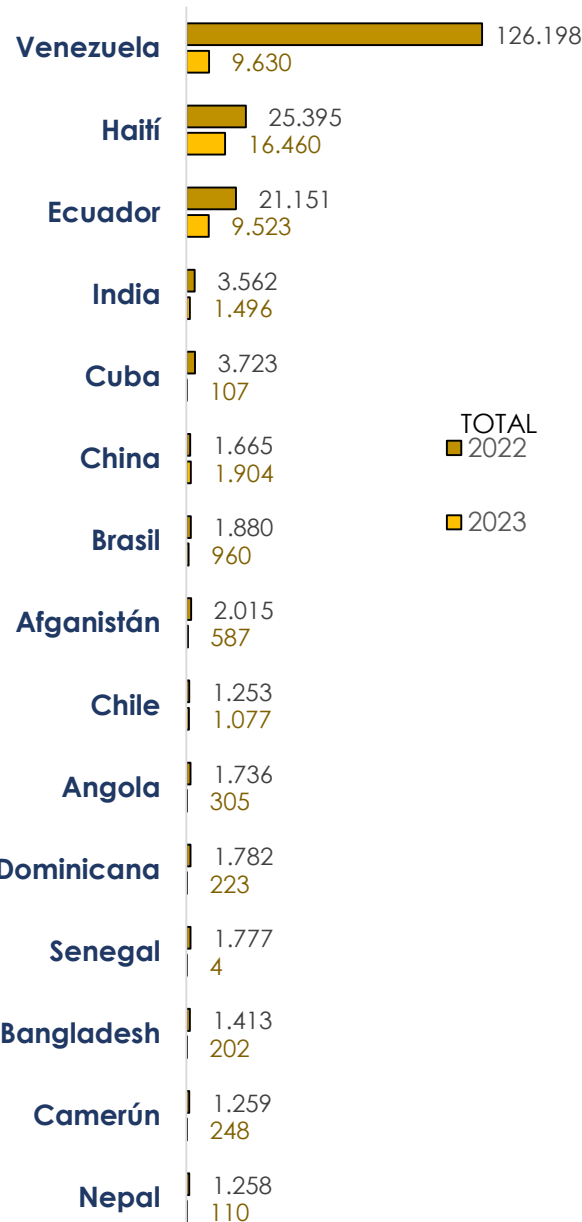

Migrantes irregulares en tránsito

PANORAMA DE LAS DETECCIONES EN COLOMBIA 2012 – 2023 [CORTE 15-MARZO]

GENERALIDADES

Histórico Detecciones

2012 - 2023

435.861
Total periodo

Total 2023

44.117

PRINCIPALES NACIONALIDADES

2022 vs 2023

AMÉRICAS

86,4%

ASIA

REGIONES DE ORIGEN

10,4%

ÁFRICA

3,2%

LUGAR DE INGRESO

2023

Frontera VENEZUELA
22,1%

77,4%
Frontera ECUADOR

0,04%
Frontera BRASIL

PRINCIPALES CIUDADES DETECCIÓN 2023

29.391 (Hombres) | 14.726 (Mujeres) | Menores 8.326

PRINCIPALES NACIONALIDADES

Enero 2023

Enero 1/15 2023

Nacionalidad	Total
Haití	3.811
Ecuador	1.832
Venezuela	639
China	409
Chile	249
India	234
Otros	970
Total	8.144

Detecciones de migrantes irregulares en NECOCLÍ - 16/31 Enero 2023