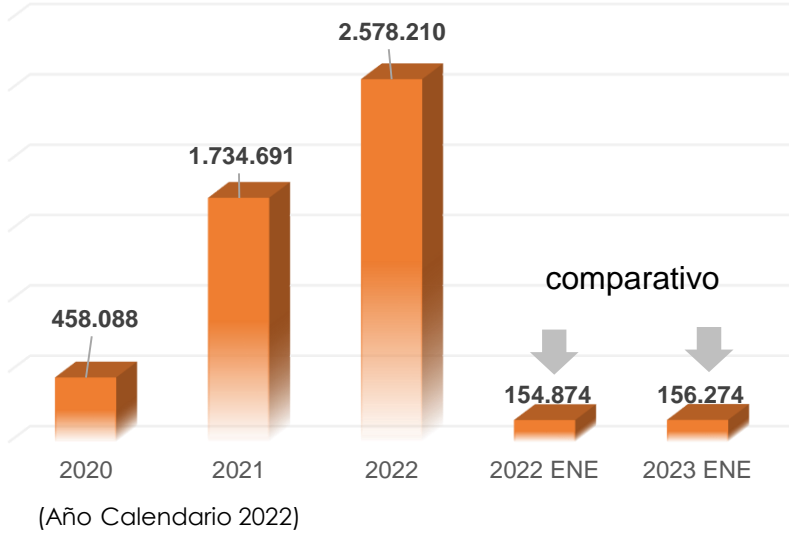

Capturas por tráfico de migrantes GITM

Comportamiento en Necoclí, según mes 2022-2023

NECOCLÍ

Comportamiento en Turbo, según mes 2022-2023

TURBO

Capturas por tráfico de migrantes

Total: 310

Grupo de Investigación judicial contra el Tráfico de Migrantes

Fecha de actualización: 15 de MARZO del 2023

Fuente: Grupo de Investigación judicial contra el Tráfico de Migrantes

Art. 188. CPC. DEL TRÁFICO DE MIGRANTES - El que promueva, induzca, constriña, facilite, financie, colabore o de cualquier otra forma participe en la entrada o salida de personas del país, sin el cumplimiento de los requisitos legales, con el ánimo de lucrarse o cualquier otro provecho para sí o otra persona, incurrirá en prisión de noventa y seis (96) a ciento cuarenta y cuatro (144) meses y una multa de sesenta y seis punto sesenta y seis (66.66) a ciento cincuenta (150) salarios mínimos legales mensuales vigentes al momento de la sentencia condenatoria.

Comportamiento frontera SUR EE.UU

Panorama de las detecciones 2022 (corte noviembre)

Detecciones de migrantes irregulares en la frontera Sur de EE.UU

*Año 2020/2021 (Año fiscal Oct - Sep)

FUENTE: US CUSTOMS AND BORDER PROTECTION