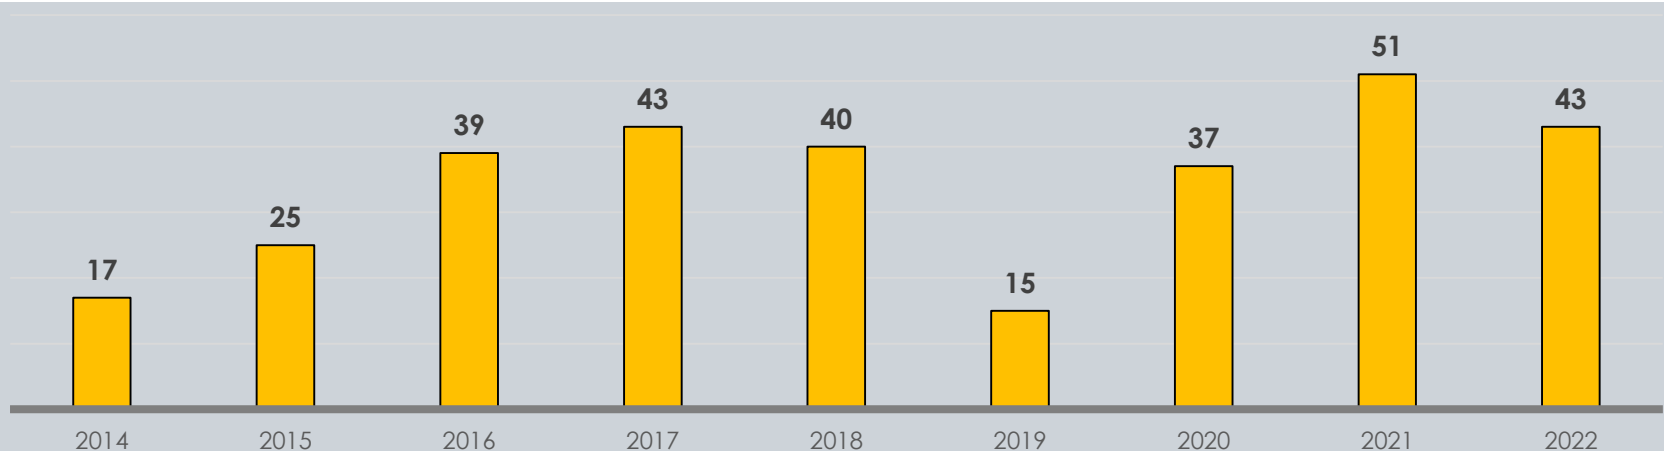

#### Detecciones de migrantes irregulares en Turbo - 01/28 Febrero2023

Turbo	6-feb	7-feb	8-feb	9-feb	10-feb	11-feb	12-feb	13-feb	14-feb	15-feb	16-feb	17-feb	18-feb	19-feb	20-feb	21-feb	22-feb	23-feb	24-feb	25-feb	26-feb	27-feb	28-feb	Total
Venezuela		4		10	32	5	19	5		19		14	11	5			34	36	6	21	14	4	52	291
Haití					2														255					257
Ecuador					35	2		22			2		1	9			21	13	89		5		7	206
India		2	5				10				5	17		8			4	4	17	4		10	2	88
Sri Lanka	12									1		3		6			8			6				36
Otros	-	-	2	-	-	-	-	2	-	-	2	-	-	-	-	-	-	1	142	7	1	1	-	158
<b>Total</b>	<b>12</b>	<b>6</b>	<b>7</b>	<b>10</b>	<b>69</b>	<b>7</b>	<b>29</b>	<b>29</b>		<b>20</b>	<b>9</b>	<b>34</b>	<b>12</b>	<b>28</b>			<b>67</b>	<b>54</b>	<b>509</b>	<b>38</b>	<b>20</b>	<b>15</b>	<b>61</b>	<b>1.036</b>

Capturas por tráfico de migrantes GITM

Comportamiento en Necoclí, según mes 2022-2023

NECOCLÍ

Comportamiento en Turbo, según mes 2022-2023

TURBO

Capturas por tráfico de migrantes

Total: 310

Grupo de Investigación judicial contra el Tráfico de Migrantes

Fecha de actualización: 28 de FEBRERO del 2023

Fuente: Grupo de Investigación judicial contra el Tráfico de Migrantes

**Art. 188. CPC. DEL TRÁFICO DE MIGRANTES** - El que promueva, induzca, constriña, facilite, financie, colabore o de cualquier otra forma participe en la entrada o salida de personas del país, sin el cumplimiento de los requisitos legales, con el ánimo de lucrarse o cualquier otro provecho para sí o otra persona, incurrirá en prisión de noventa y seis (96) a ciento cuarenta y cuatro (144) meses y una multa de sesenta y seis punto sesenta y seis (66.66) a ciento cincuenta (150) salarios mínimos legales mensuales vigentes al momento de la sentencia condenatoria.

# Comportamiento frontera SUR EE.UU

Panorama de las detecciones 2022 (corte noviembre)