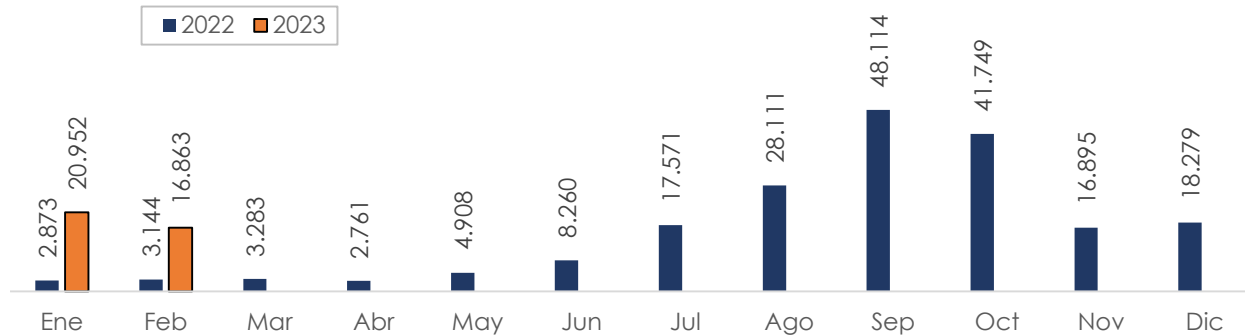

**Total Enero  
16.863**

#### Detecciones de migrantes irregulares en Turbo - 01/28 Febrero2023

Turbo	6-feb	7-feb	8-feb	9-feb	10-feb	11-feb	12-feb	13-feb	14-feb	15-feb	16-feb	17-feb	18-feb	19-feb	20-feb	21-feb	22-feb	23-feb	24-feb	25-feb	26-feb	27-feb	28-feb	Total
Venezuela		4		10	32	5	19	5		19		14	11	5			34	36	6	21	14	4	52	291
Haití					2														255					257
Ecuador					35	2		22			2		1	9			21	13	89		5		7	206
India		2	5				10				5	17		8			4	4	17	4		10	2	88
Sri Lanka	12									1		3		6			8			6				36
Otros	-	-	2	-	-	-	-	2	-	-	2	-	-	-	-	-	-	1	142	7	1	1	-	158
<b>Total</b>	<b>12</b>	<b>6</b>	<b>7</b>	<b>10</b>	<b>69</b>	<b>7</b>	<b>29</b>	<b>29</b>		<b>20</b>	<b>9</b>	<b>34</b>	<b>12</b>	<b>28</b>			<b>67</b>	<b>54</b>	<b>509</b>	<b>38</b>	<b>20</b>	<b>15</b>	<b>61</b>	<b>1.036</b>

Capturas por tráfico de migrantes GITM

Comportamiento en Necoclí, según mes 2022-2023

NECOCLÍ

Comportamiento en Turbo, según mes 2022-2023

TURBO

Capturas por tráfico de migrantes

Total: 310

Grupo de Investigación judicial contra el Tráfico de Migrantes