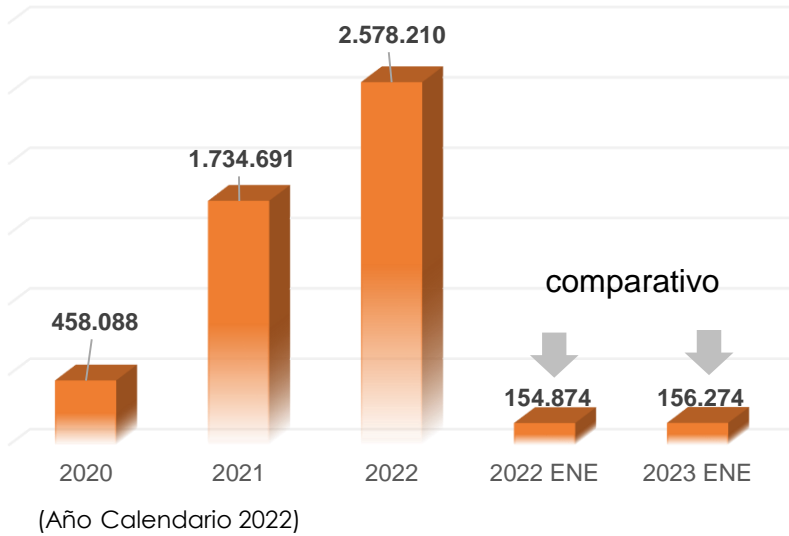

Detecciones de migrantes irregulares en la frontera Sur de EE.UU

*Año 2020/2021 (Año fiscal Oct - Sep)