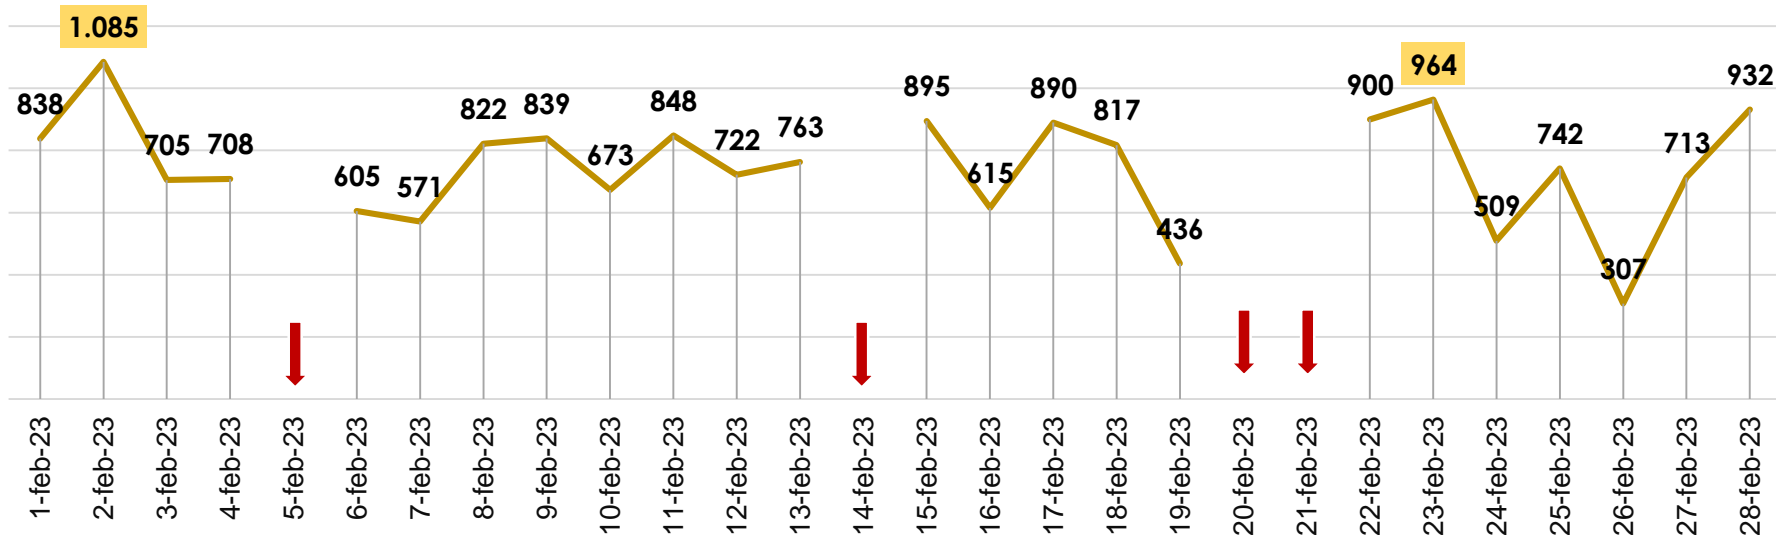

Detecciones de migrantes irregulares en Necoclí + Turbo Feb 2023

FEBRERO

* Durante 05, 14, 20 y 21 de febrero no hubo salidas por Necoclí debido al fuerte oleaje en la zona.

PRINCIPALES NACIONALIDADES

Febrero 2023

Febrero 1/15 2023

Nacionalidad	Total
Haití	3.042
Venezuela	2.760
Ecuador	2.186
China	455
India	364
Brasil	247
Otros	831
Total	9.885

Detecciones de migrantes irregulares en NECOCLÍ - 01/28 Febrero/2023

	16-feb	17-feb	18-feb	19-feb	20-feb	21-feb	22-feb	23-feb	24-feb	25-feb	26-feb	27-feb	28-feb	Total
Haití	203	268	247	177			201	230		402	182	261	223	2.394
Venezuela	177	309	235	92			320	489		26	14	313	446	2.421
Ecuador	108	20	176	91			195	54		26	13	27	50	760
China	14	80	63				33			117	14	3	90	414
India	11	48	26	15			18	40		23	1	3	5	190
Brasil	15	18	9	17			4	10		32	28	36	15	184
Otros	78	113	49	16	-	-	62	87	-	78	35	55	42	354
Total	606	856	805	408			833	910		704	287	698	871	6.978

**Total Enero
16.863**

Detecciones de migrantes irregulares en Turbo - 01/28 Febrero2023

Turbo	6-feb	7-feb	8-feb	9-feb	10-feb	11-feb	12-feb	13-feb	14-feb	15-feb	16-feb	17-feb	18-feb	19-feb	20-feb	21-feb	22-feb	23-feb	24-feb	25-feb	26-feb	27-feb	28-feb	Total
Venezuela		4		10	32	5	19	5		19		14	11	5			34	36	6	21	14	4	52	291
Haití					2														255					257
Ecuador					35	2		22			2		1	9			21	13	89		5		7	206
India		2	5				10				5	17		8			4	4	17	4		10	2	88
Sri Lanka	12									1		3		6			8			6				36
Otros	-	-	2	-	-	-	-	2	-	-	2	-	-	-	-	-	-	1	142	7	1	1	-	158
Total	12	6	7	10	69	7	29	29		20	9	34	12	28			67	54	509	38	20	15	61	1.036