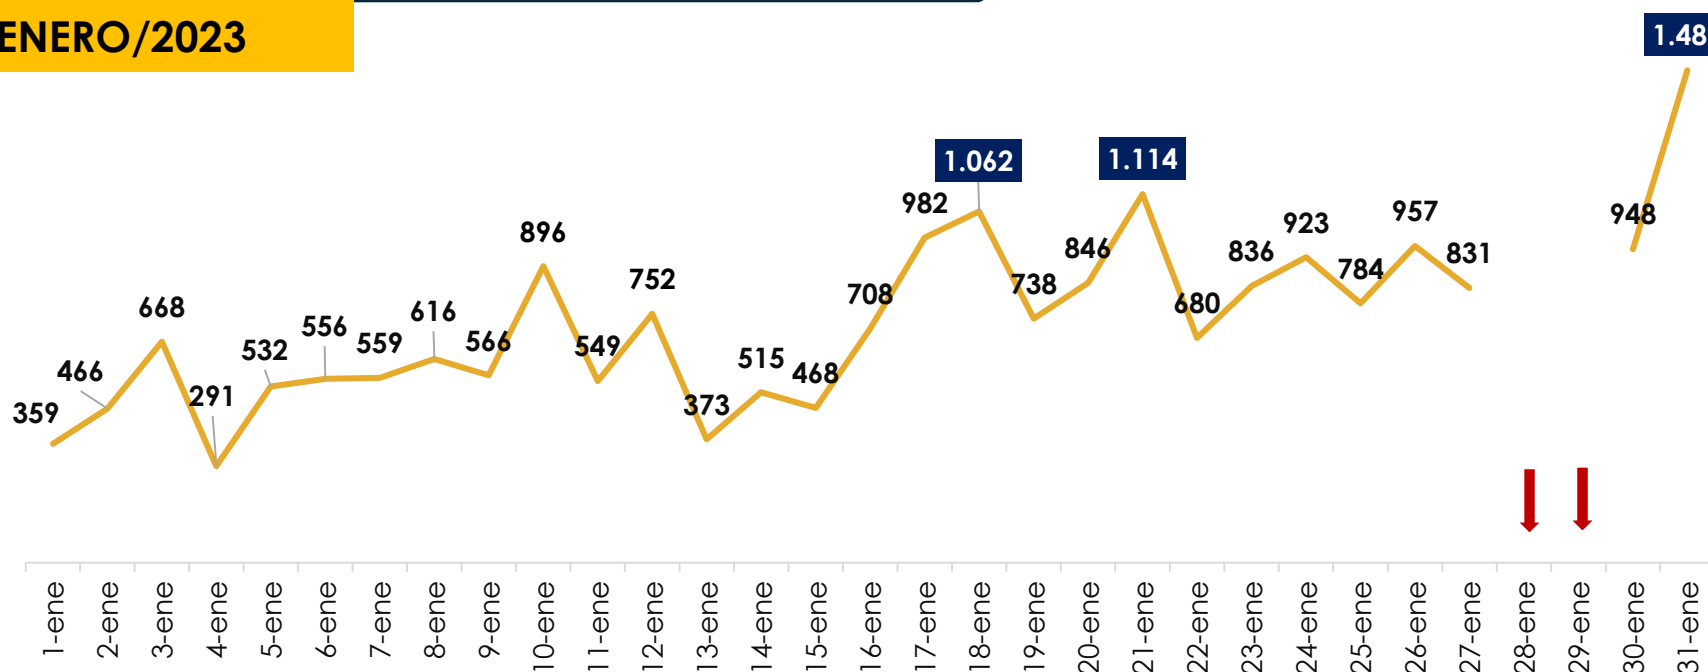

## COMPORTAMIENTO MENSUAL 2022 vs 2023

# Detecciones de migrantes irregulares en tránsito por Necoclí y Turbo 2023

Comportamiento Diario

Fecha de actualización: 31 de ENERO del 2023

## Detecciones de migrantes irregulares en Necoclí + Turbo 2023

ENERO/2023

\* Durante 28 y 29 no hubo salidas por Necoclí debido al fuerte oleaje en la zona.