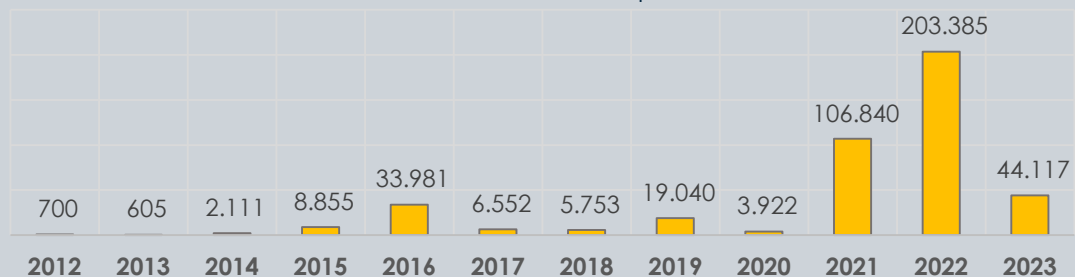

# Migrantes irregulares en tránsito

PANORAMA DE LAS DETECCIONES EN COLOMBIA 2012 – 2023 [CORTE 28-FEBRERO]

## GENERALIDADES

Histórico Detecciones

2012 - 2023

**435.861**  
Total periodo

Total 2023

**44.117**

## PRINCIPALES NACIONALIDADES

2022 vs 2023

### AMÉRICAS

86,4%