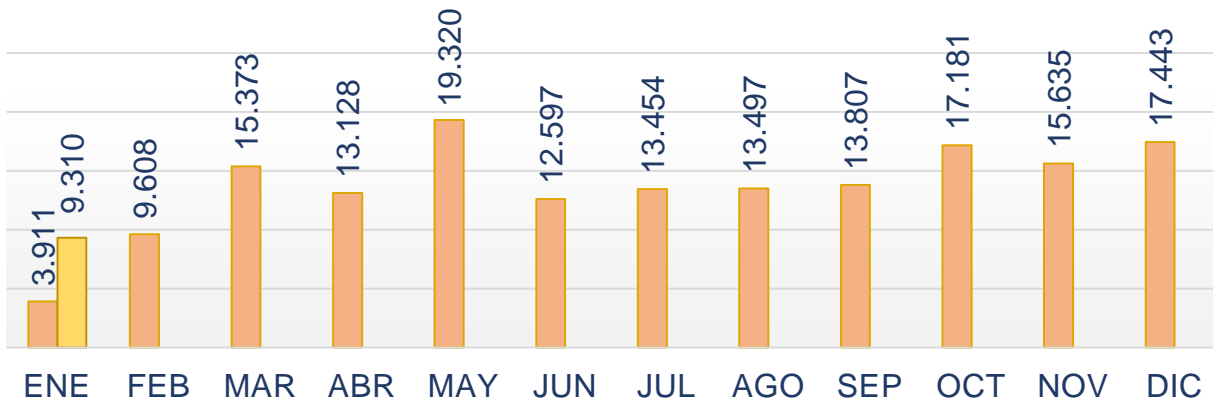

## Detecciones de migrantes irregulares en la frontera Sur de EE.UU

\*Año 2020/2021 (Año fiscal Oct - Sep)

FUENTE: US CUSTOMS AND BORDER PROTECTION

## PRINCIPALES NACIONALIDADES

2023

Ranking de nacionalidades detectadas en la frontera SUR - 2023

2022

7° lugar (2022)

## COLOMBIANOS DETECTADOS EN 2022 (FRONTERA SUR EE.UU)