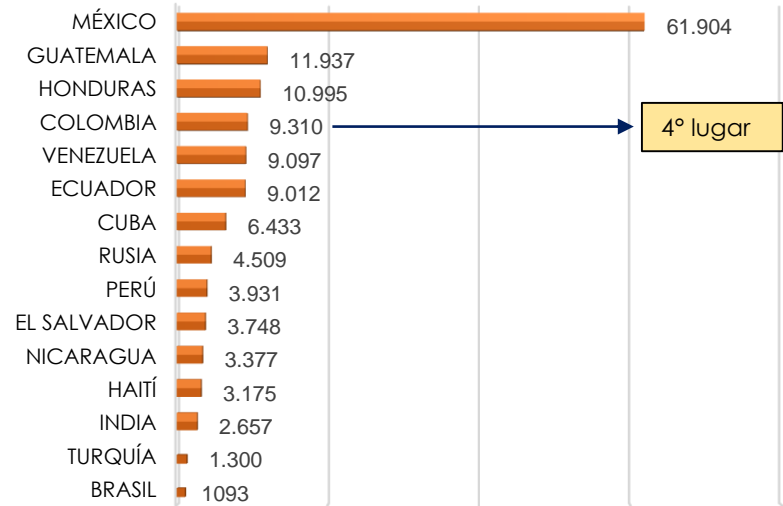

# Comportamiento frontera SUR EE.UU

Panorama de las detecciones 2022 (corte noviembre)

## Detecciones de migrantes irregulares en la frontera Sur de EE.UU

\*Año 2020/2021 (Año fiscal Oct - Sep)

FUENTE: US CUSTOMS AND BORDER PROTECTION

## PRINCIPALES NACIONALIDADES

2023

Ranking de nacionalidades detectadas en la frontera SUR - 2023

2022

7° lugar (2022)