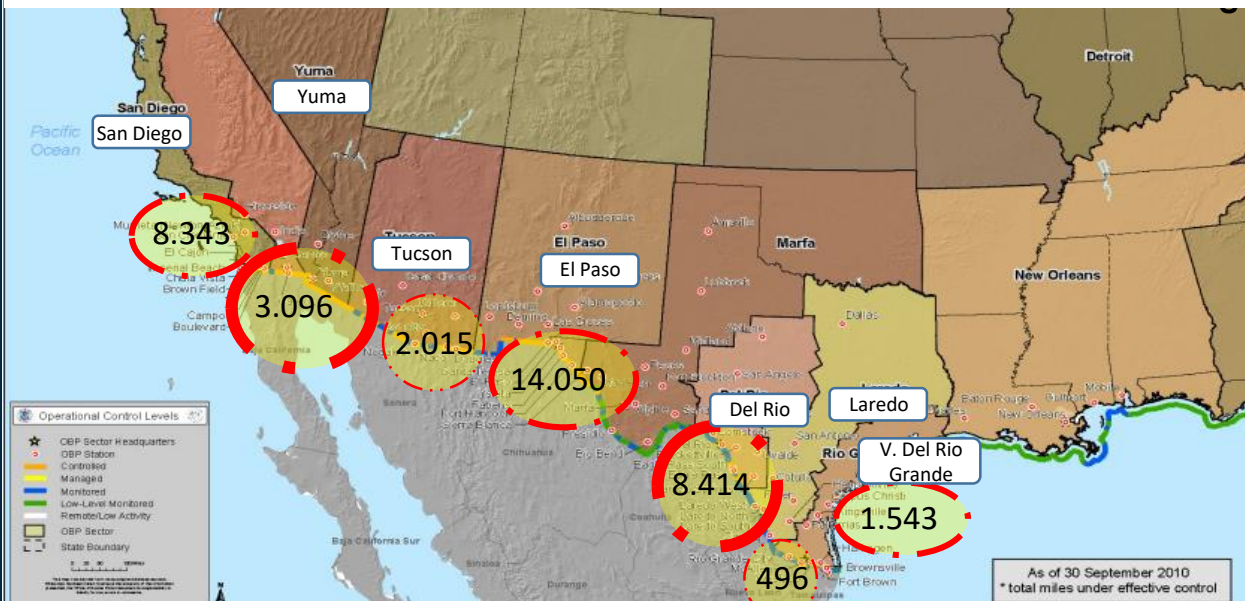

## Detecciones de migrantes irregulares en la frontera Sur de EE.UU

\*Año 2020/2021 (Año fiscal Oct - Sep)

FUENTE: US CUSTOMS AND BORDER PROTECTION

## PRINCIPALES NACIONALIDADES

2023

Ranking de nacionalidades detectadas en la frontera SUR - 2023

2022

7° lugar (2022)

## COLOMBIANOS DETECTADOS EN 2022 - 2023 (FRONTERA SUR EE.UU)

TOTAL DETECCIONES COLOMBIANOS 2022 vs 2023

As of 30 September 2010 \*total miles under effective control