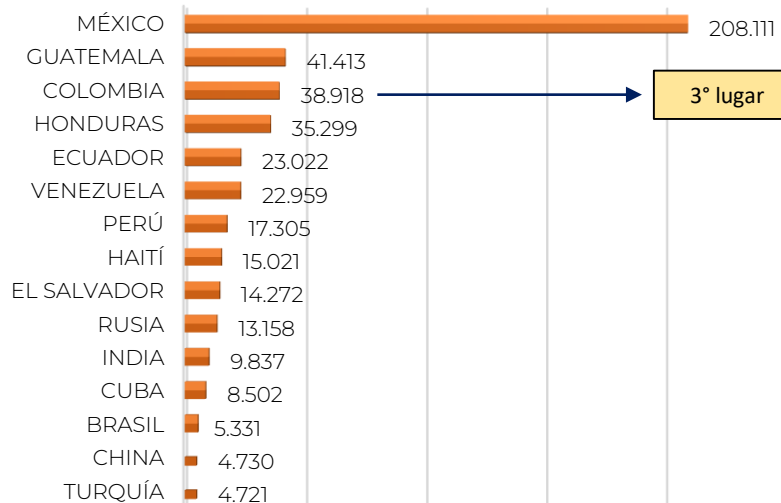

# COMPORTAMIENTO FRONTERA SUR EE.UU

Panorama de las detecciones 2023 (corte marzo)

## Detecciones de migrantes irregulares en la frontera Sur de EE.UU

\*Año 2020/2021 (Año fiscal Oct - Sep)

FUENTE: US CUSTOMS AND BORDER PROTECTION

## PRINCIPALES NACIONALIDADES

2023

Ranking de nacionalidades detectadas en la frontera SUR - 2023

2022

7° lugar (2022)