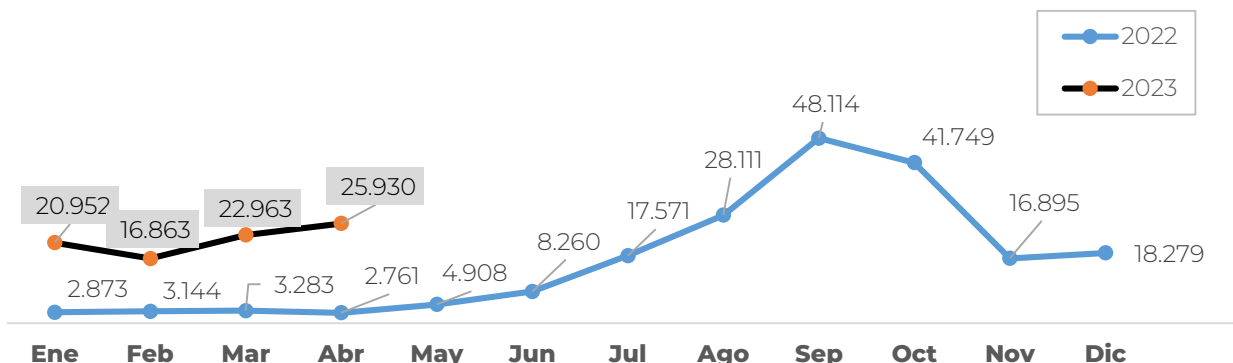

### Detecciones de migrantes irregulares en NECOCLÍ – 30 abril 2023

Nacionalidad	1-15 Abril	16-abr	17-abr	18-abr	19-abr	20-abr	21-abr	22-abr	23-abr	24-abr	25-abr	26-abr	27-abr	28-abr	29-abr	30-abr	Total
Venezuela	5.220	380	473	420	410	400	836	881	916	1.024	780	956	915	979	932	1.086	11.388
Haití	1.502	164	106	142	51	130	290	188	147	185	98	249	105	228	184	125	2.392
China	585	59	102	10	52	33	77	49	55	1	37	7	33	112	16	59	702
Ecuador	439	20	49	60	69	23	76	84	104	203	175	154	86	107	120	129	1.459
India	155	4			1	1	4	22			9	1	37				79
Afganistán	127	43	1		3	1	35	4			13		15	2	33	1	151
Otros	627	55	50	73	55	49	112	111	62	64	89	71	64	73	88	88	1.104
<b>Total</b>	<b>8.655</b>	<b>725</b>	<b>781</b>	<b>705</b>	<b>641</b>	<b>637</b>	<b>1.430</b>	<b>1.339</b>	<b>1.284</b>	<b>1.477</b>	<b>1.201</b>	<b>1.438</b>	<b>1.255</b>	<b>1.501</b>	<b>1.373</b>	<b>1.488</b>	<b>17.275</b>

**Total Abril  
25.930**

### Detecciones de migrantes irregulares en TURBO – 30 abril 2023

Nacionalidad	1-15 ABRIL	16-abr	17-abr	18-abr	19-abr	20-abr	21-abr	22-abr	23-abr	24-abr	25-abr	26-abr	27-abr	28-abr	29-abr	30-abr	Total
Venezuela	1.691	173	198	172	223	202	198	268	249	148	131	294	246	204	87	217	3.010
India	131	1						4	1				14	7	7		34
Ecuador	102	4		11	1	23	1	26	8	3	1	7	8	14	6	8	121
Pakistán	92				7									5			12
Nepal	78	13			4		15	1	4		36		13	6	23		115
Otros	156	5		2	6	6	5	11	19	3	2	10	43	13	3	3	131
<b>Total</b>	<b>2.250</b>	<b>196</b>	<b>198</b>	<b>185</b>	<b>241</b>	<b>231</b>	<b>219</b>	<b>310</b>	<b>281</b>	<b>154</b>	<b>170</b>	<b>311</b>	<b>324</b>	<b>249</b>	<b>126</b>	<b>228</b>	<b>3.423</b>

**Total Abril  
5.673**

**Comportamiento en Necoclí, según mes 2022-2023**

**NECOCLÍ**

**Comportamiento en Turbo, según mes 2022-2023**

**TURBO**

**CAPTURAS POR TRÁFICO DE MIGRANTES**

GRUPO DE INVESTIGACIÓN JUDICIAL CONTRA EL TRÁFICO DE MIGRANTES