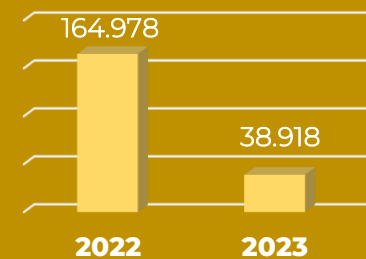

## Detecciones de migrantes irregulares en la frontera Sur de EE.UU

\*Año 2020/2021 (Año fiscal Oct - Sep)

FUENTE: US CUSTOMS AND BORDER PROTECTION

## PRINCIPALES NACIONALIDADES

2023

Ranking de nacionalidades detectadas en la frontera SUR - 2023

2022

7° lugar (2022)

## COLOMBIANOS DETECTADOS EN 2022 - 2023 (FRONTERA SUR EE.UU)

TOTAL DETECCIONES COLOMBIANOS 2022 vs 2023

As of 30 September 2010 \*total miles under effective control