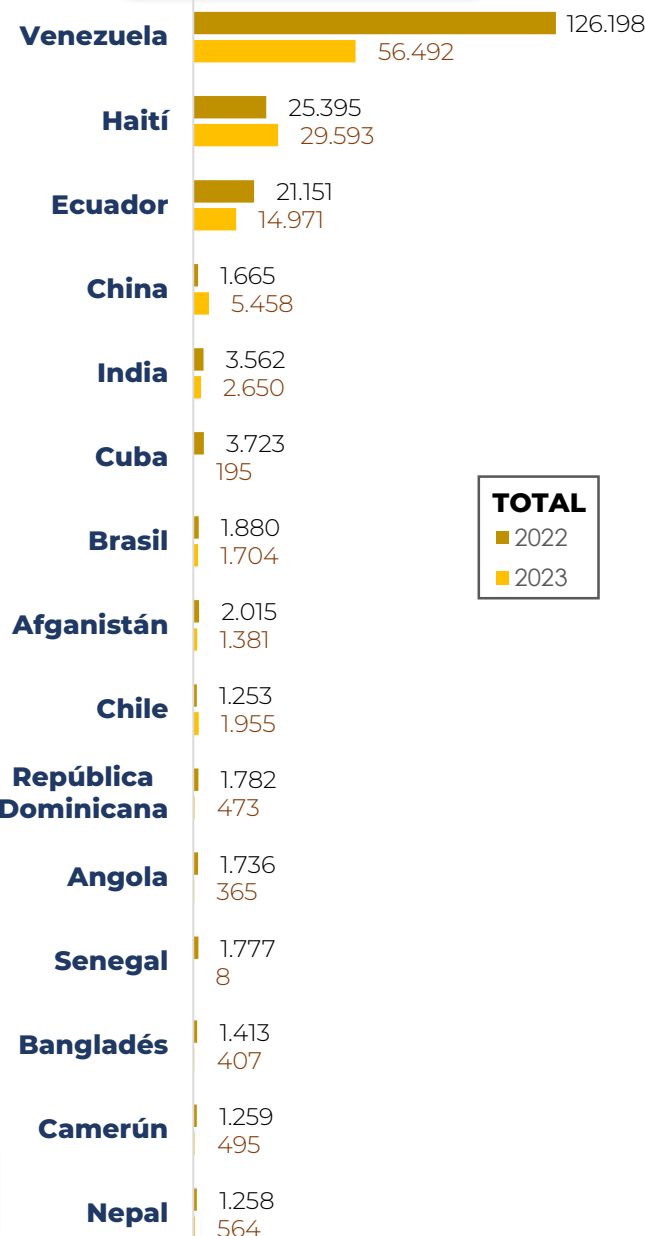

## GENERALIDADES

Histórico Detecciones

2012 - 2023

512.350

Total periodo

Total 2023

120.606

203.385

## PRINCIPALES NACIONALIDADES

2022 vs 2023

## REGIONES DE ORIGEN

## PRINCIPALES NACIONALIDADES

Marzo 2023

Marzo 1/15 2023

Nacionalidad	Total
Venezuela	6.636
Haití	2.273
Ecuador	1.070
China	251
India	258
Chile	151
Otros	612
<b>Total</b>	<b>11.251</b>