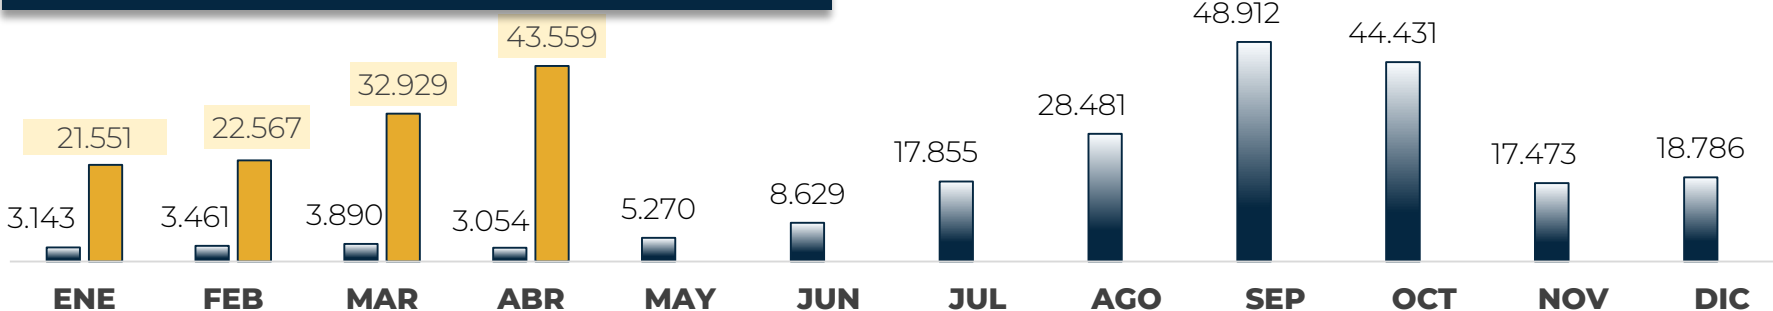

## REGIONES DE ORIGEN

## LUGARES DE INGRESO

## PRINCIPALES CIUDADES DETECCIÓN 2023

Casos relacionados con modalidades de falsedad en documentos detectados en aeropuertos (305 casos en 2023)

## COMPORTAMIENTO MENSUAL 2022 vs 2023

Fecha de actualización: Cifras preliminares al 30 de abril del 2023

Fuente: Reportes Regionales - Subdirección de Verificación Migratoria