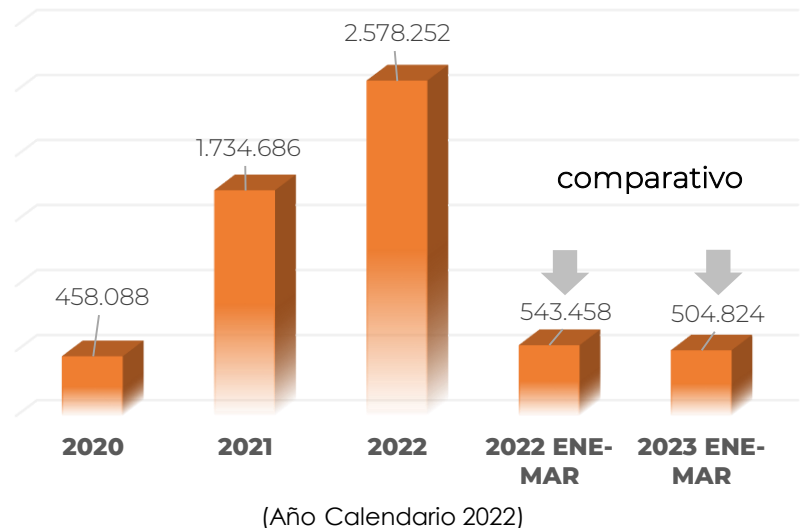

Detecciones de migrantes irregulares en la frontera Sur de EE.UU

*Año 2020/2021 (Año fiscal Oct - Sep)

FUENTE: US CUSTOMS AND BORDER PROTECTION