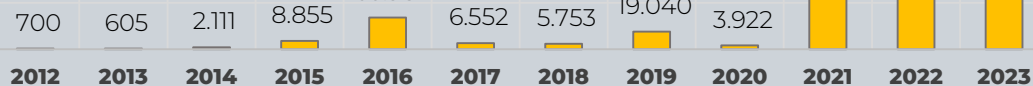

GENERALIDADES

Histórico Detecciones

2012 - 2023

512.350

Total periodo

Total 2023

120.606

203.385

106.840

120.606