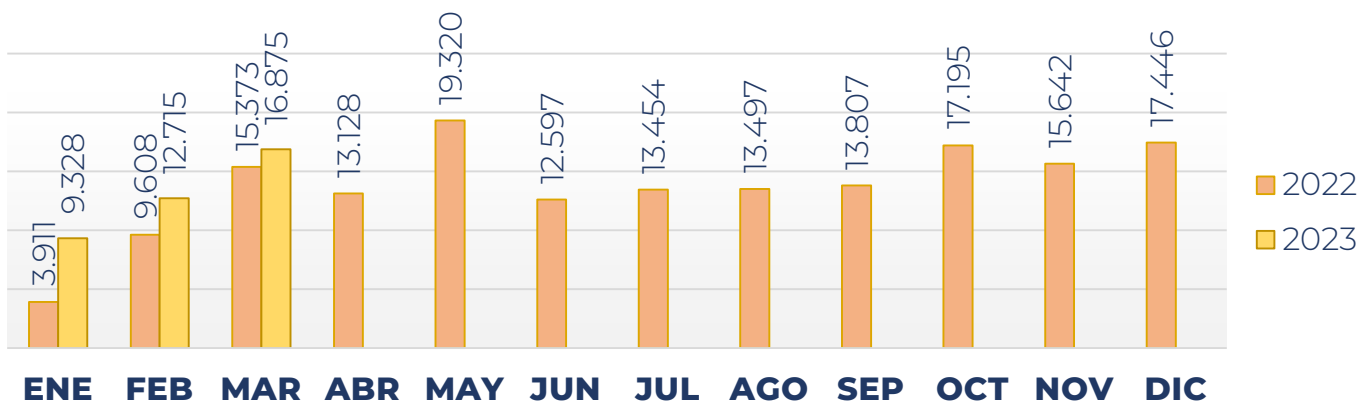

## Detecciones de migrantes irregulares en la frontera Sur de EE.UU

\*Año 2020/2021 (Año fiscal Oct - Sep)

FUENTE: US CUSTOMS AND BORDER PROTECTION

## PRINCIPALES NACIONALIDADES

2023

Ranking de nacionalidades detectadas en la frontera SUR - 2023

2022

7° lugar (2022)

## COLOMBIANOS DETECTADOS EN 2022 - 2023 (FRONTERA SUR EE.UU)

TOTAL DETECCIONES COLOMBIANOS 2022 vs 2023

As of 30 September 2010 \*total miles under effective control