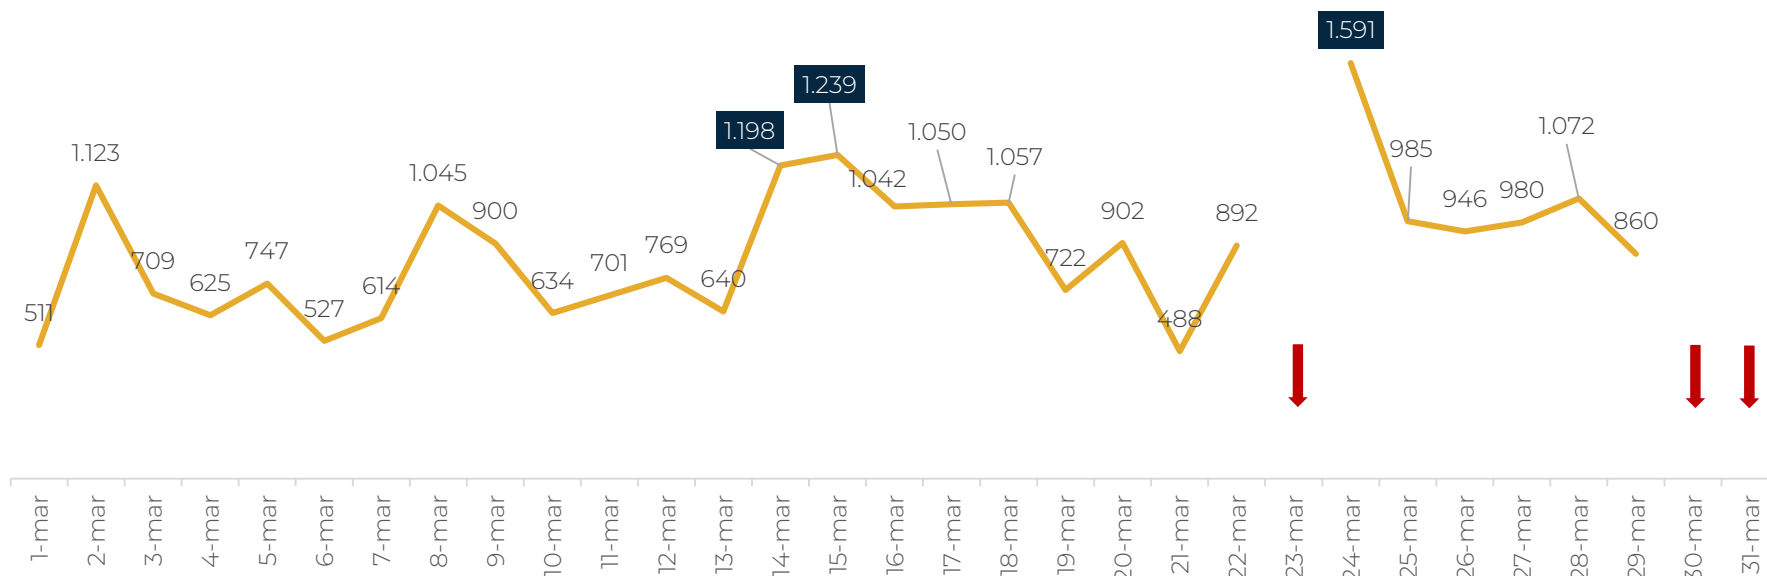

## COMPORTAMIENTO MENSUAL 2022 vs 2023

Fecha de actualización: Cifras preliminares al 30 de abril del 2023

Fuente: Reportes Regionales - Subdirección de Verificación Migratoria

# Detecciones de migrantes irregulares en tránsito por Necoclí y Turbo 2023

Comportamiento Diario

Fecha de actualización: 30 de ABRIL del 2023

## DETECCIONES DE MIGRANTES IRREGULARES EN NECOCLÍ + TURBO

Marzo/2023

\* Durante 23, 30 y 31 de marzo no hubo salidas por Turbo y Necoclí debido a novedades de restricción marítima.