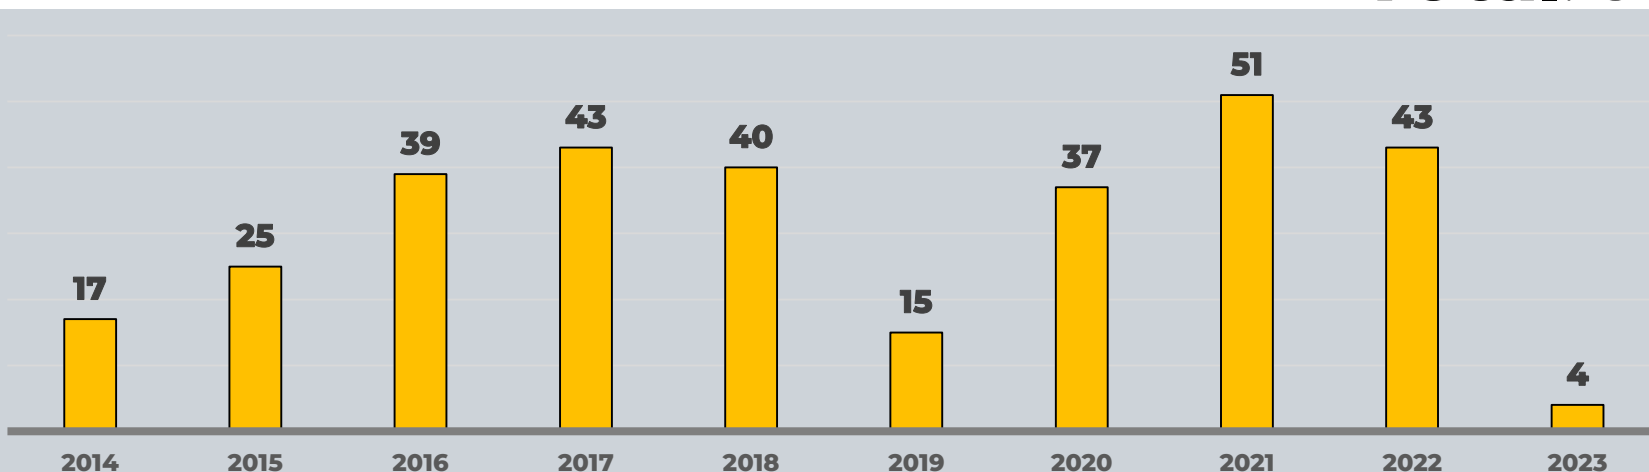

### Detecciones de migrantes irregulares en TURBO – 30 abril 2023

Nacionalidad	1-15 ABRIL	16-abr	17-abr	18-abr	19-abr	20-abr	21-abr	22-abr	23-abr	24-abr	25-abr	26-abr	27-abr	28-abr	29-abr	30-abr	Total
Venezuela	1.691	173	198	172	223	202	198	268	249	148	131	294	246	204	87	217	3.010
India	131	1						4	1				14	7	7		34
Ecuador	102	4		11	1	23	1	26	8	3	1	7	8	14	6	8	121
Pakistán	92				7									5			12
Nepal	78	13			4		15	1	4		36		13	6	23		115
Otros	156	5		2	6	6	5	11	19	3	2	10	43	13	3	3	131
<b>Total</b>	<b>2.250</b>	<b>196</b>	<b>198</b>	<b>185</b>	<b>241</b>	<b>231</b>	<b>219</b>	<b>310</b>	<b>281</b>	<b>154</b>	<b>170</b>	<b>311</b>	<b>324</b>	<b>249</b>	<b>126</b>	<b>228</b>	<b>3.423</b>

**Total Abril  
5.673**

**Comportamiento en Necoclí, según mes 2022-2023**

**NECOCLÍ**

**Comportamiento en Turbo, según mes 2022-2023**

**TURBO**

**CAPTURAS POR TRÁFICO DE MIGRANTES**

GRUPO DE INVESTIGACIÓN JUDICIAL CONTRA EL TRÁFICO DE MIGRANTES

Fecha de actualización: 30 de ABRIL de 2023

**Total: 314**

Fuente: Grupo de Investigación judicial contra el Tráfico de Migrantes

**Art. 188. CPC. DEL TRÁFICO DE MIGRANTES** - El que promueva, induzca, constriña, facilite, financie, colabore o de cualquier otra forma participe en la entrada o salida de personas del país, sin el cumplimiento de los requisitos legales, con el ánimo de lucrarse o cualquier otro provecho para sí o otra persona, incurrirá en prisión de noventa y seis (96) a ciento cuarenta y cuatro (144) meses y una multa de sesenta y seis punto sesenta y seis (66.66) a ciento cincuenta (150) salarios mínimos legales mensuales vigentes al momento de la sentencia condenatoria.

# COMPORTAMIENTO FRONTERA SUR EE.UU

Panorama de las detecciones 2023 (corte marzo)