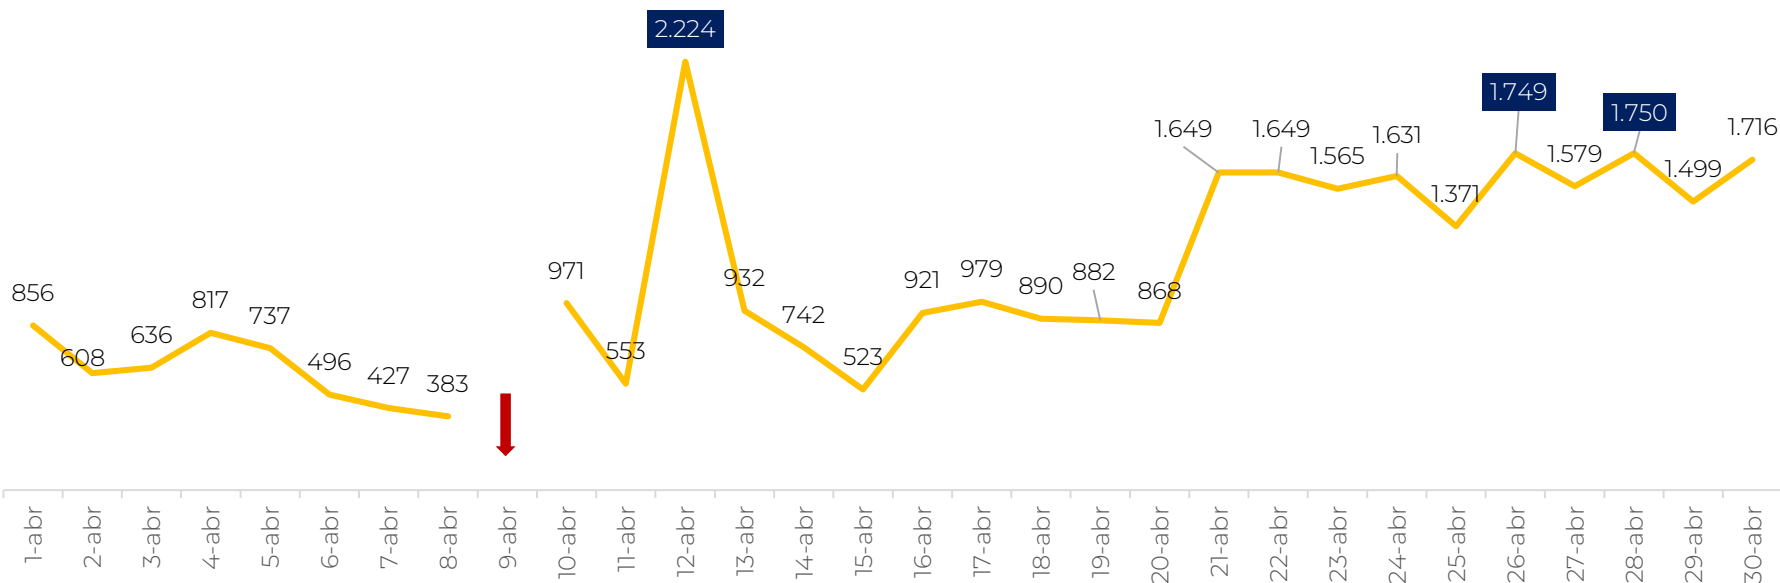

### Detecciones de migrantes irregulares en TURBO - 31 marzo 2023

Nacionalidad	1-mar	3-mar	4-mar	5-mar	6-mar	7-mar	8-mar	9-mar	10-mar	11-mar	12-mar	13-mar	14-mar	15-mar	16-mar	17-mar	20-mar	22-mar	24-mar	25-mar	26-mar	27-mar	28-mar	29-mar	Total
Venezuela	49	57	43	11	22	60	41	93	26	42	37	35	60	71	141	66	26	25	172	51	35	23	90	94	1.370
India		3				6	2	2						11	5				4			40			73
Ecuador			1	4	2	3		2		3	3		1	5	2	9	2		9	4		3		1	54
Sri Lanka	8									13						11			12						44
China																				17					17
Otros	1	1	0	4	0	2	1	0	0	0	5	1	0	0	1	19	0	0	6	0	0	5	1	1	48
<b>Total</b>	<b>58</b>	<b>61</b>	<b>44</b>	<b>19</b>	<b>24</b>	<b>71</b>	<b>44</b>	<b>97</b>	<b>26</b>	<b>58</b>	<b>45</b>	<b>36</b>	<b>61</b>	<b>87</b>	<b>144</b>	<b>110</b>	<b>28</b>	<b>25</b>	<b>203</b>	<b>72</b>	<b>35</b>	<b>71</b>	<b>91</b>	<b>96</b>	<b>1.606</b>

# Detecciones de migrantes irregulares en tránsito por Necoclí y Turbo 2023

Comportamiento Diario

Fecha de actualización: 30 de ABRIL del 2023

## Detecciones de migrantes irregulares en Necoclí + Turbo

**Abril/2023**

\* Durante el 9 de abril no hubo salidas por Turbo y Necoclí debido a novedades de restricción marítima.