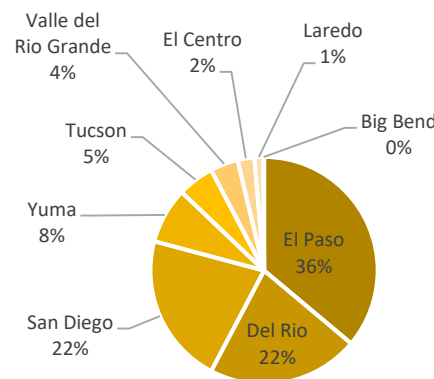

## PRINCIPALES NACIONALIDADES

2023

Ranking de nacionalidades detectadas en la frontera SUR - 2023

2022

7° lugar (2022)

## COLOMBIANOS DETECTADOS EN 2022 - 2023 (FRONTERA SUR EE.UU)

TOTAL DETECCIONES COLOMBIANOS 2022 vs 2023

As of 30 September 2010 \*total miles under effective control