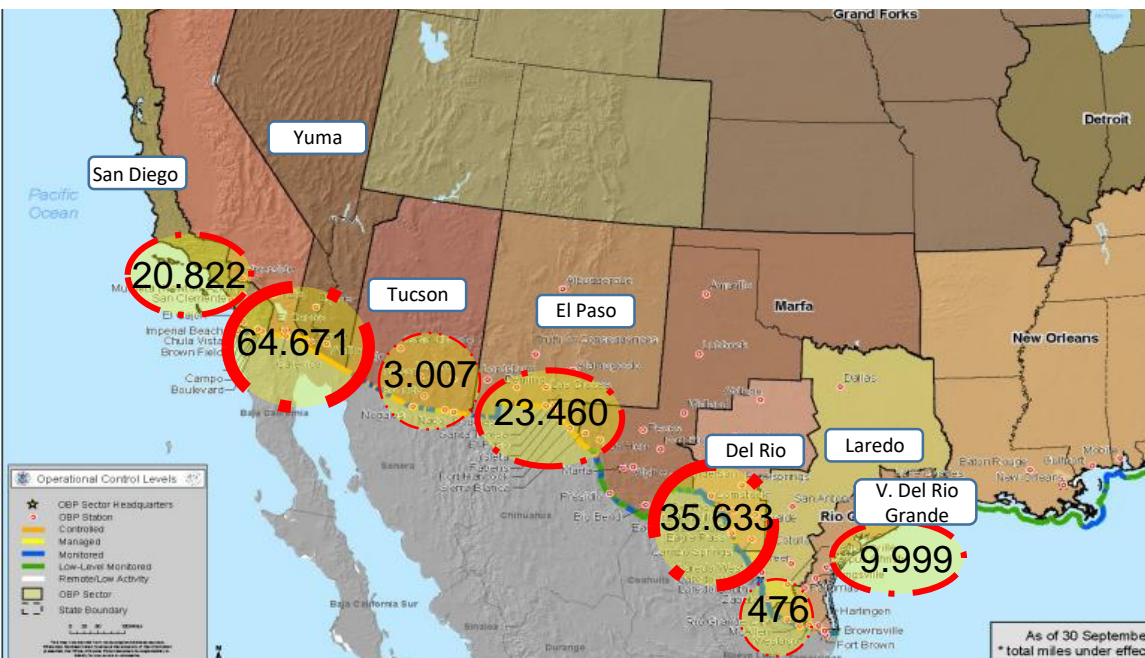

## Detecciones de migrantes irregulares en la frontera Sur de EE.UU

\*Año 2020/2021 (Año fiscal Oct - Sep)

## PRINCIPALES NACIONALIDADES

2022

### Ranking de nacionalidades detectadas en la frontera SUR - 2022

7° lugar

### Lugares de detección

As of 30 September 2010  
\* total miles under effective control