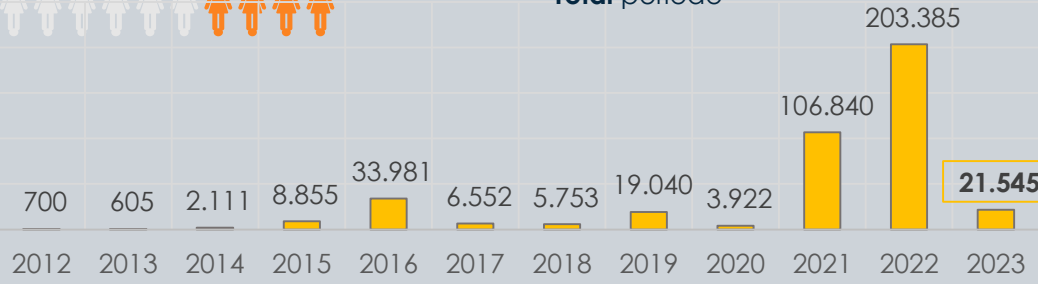

# Migrantes irregulares en tránsito

PANORAMA DE LAS DETECCIONES EN COLOMBIA 2012 – 2023 [CORTE 31-ENE]

## GENERALIDADES

Histórico Detecciones

2012 - 2023

**413.289**  
Total periodo

Total 2023

**21.545**

## PRINCIPALES NACIONALIDADES

2023

Américas

Asia

África

87,9%

8,4%

3,7%