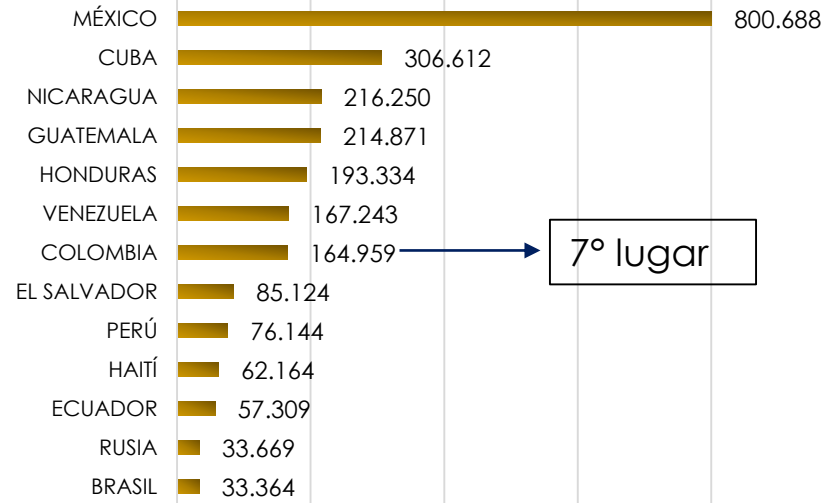

# Comportamiento frontera SUR EE.UU

Panorama de las detecciones 2022 (corte noviembre)  
FUENTE: US CUSTOMS AND BORDER PROTECTION

## Detecciones de migrantes irregulares en la frontera Sur de EE.UU

\*Año 2020/2021 (Año fiscal Oct - Sep)

## PRINCIPALES NACIONALIDADES

2022

### Ranking de nacionalidades detectadas en la frontera SUR - 2022

7° lugar