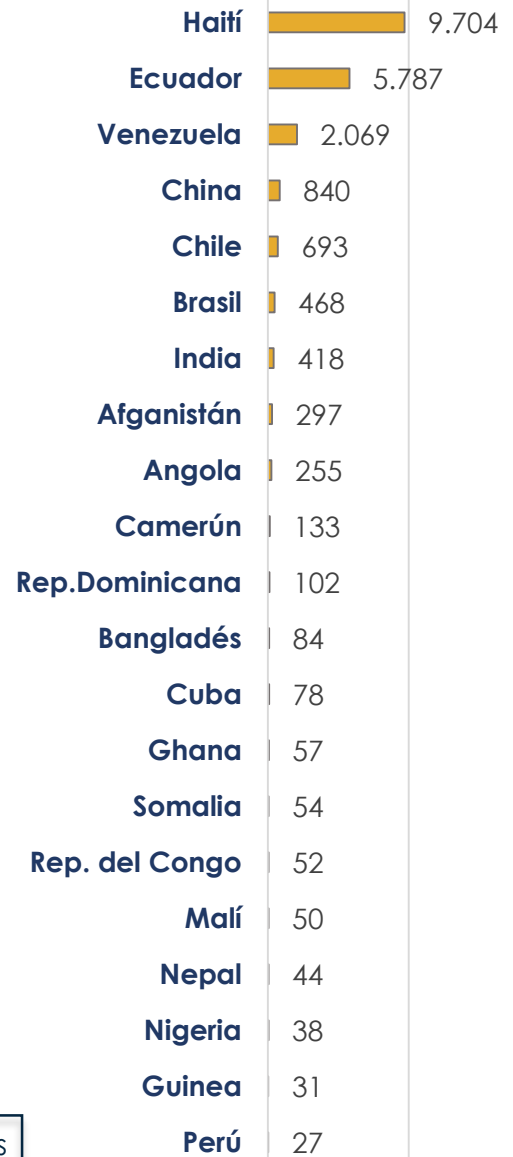

# Migrantes irregulares en tránsito

PANORAMA DE LAS DETECCIONES EN COLOMBIA 2012 – 2023 [CORTE 31-ENE]

## GENERALIDADES

Histórico Detecciones

2012 - 2023

**413.289**  
Total periodo

Total 2023

**21.545**

## PRINCIPALES NACIONALIDADES

2023

Américas

Asia

África

87,9%

8,4%

3,7%

## PRINCIPALES CIUDADES DETECCIÓN 2023

Frontera VENEZUELA  
9,6%

90%

Frontera ECUADOR

14.293 7.252 Menores 4.178

\*Aeropuertos internacionales (0,5%) relacionados principalmente con modalidades de falsedad en documentos (51 casos de falsedad detectados durante lo corrido de 2023)