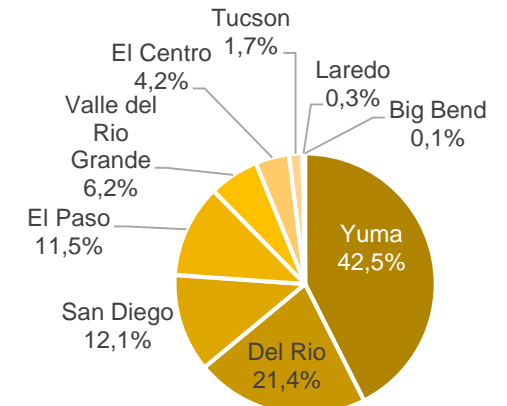

## PRINCIPALES NACIONALIDADES

2022

### Ranking de nacionalidades detectadas en la frontera SUR - 2022

7° lugar

## COLOMBIANOS DETECTADOS EN 2022 (FRONTERA SUR EE.UU)

TOTAL DETECCIONES COLOMBIANOS

164.959

### Lugares de detección

As of 30 September 2010  
\* total miles under effective control