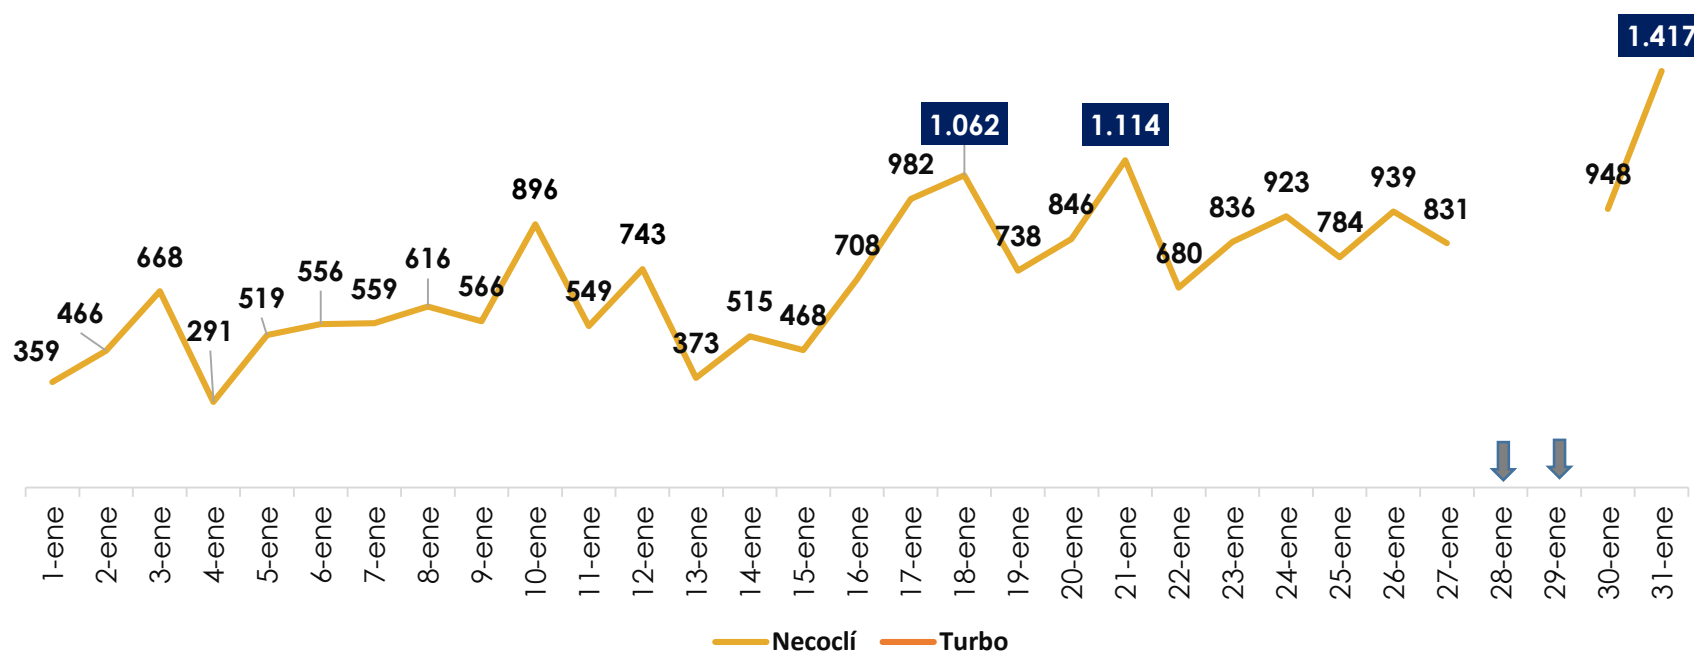

Detecciones de migrantes irregulares en Necoclí y Turbo 2023

* Durante 28 y 29 no hubo salidas por Necoclí debido al fuerte oleaje en la zona.

PRINCIPALES NACIONALIDADES

2023

Enero 1/15 2023		Detecciones de migrantes irregulares en Necoclí - 16/31 Enero 2023																	
Nacionalidad	Total	Nacionalidad	16-ene	17-ene	18-ene	19-ene	20-ene	21-ene	22-ene	23-ene	24-ene	25-ene	26-ene	27-ene	28-ene	29-ene	30-ene	31-ene	Total
Haití	3.811	Haití	207	520	595	428	540	525	294	211	252	248	345	431			396	629	5.621
Ecuador	1.832	Ecuador	380	215	214	173	137	229	234	469	368	337	292	138			242	424	3.852
Venezuela	639	Venezuela	70	93	110	49	68	121	62	57	119	73	167	67			137	189	1.382
China	409	China		80	7	31	22	56	5	33	6	60	26	52			26	18	422
Chile	249	Chile	24	6	66	31	45	61	28	22	25	17	19	33			24	26	427
Brasil	227	Brasil	4	17	16	20	21	20	11	5	3	11	24	18			19	39	228
Otros	977	Otros	23	51	54	6	13	102	46	39	150	38	66	92			104	92	876
Total general	8.144	Total general	708	982	1.062	738	846	1.114	680	836	923	784	939	831	0	0	948	1.417	12.808

*Total detecciones en Necoclí enero 2023: **20.952**

Detecciones de migrantes irregulares en Turbo - Enero 2023					
Nacionalidad	5-ene	12-ene	26-ene	31-ene	Total
Bangladesh				4	4
Ecuador	8	3	18	43	72
India				1	1
Nepal		4			4
Sri Lanka				12	12
Venezuela	5	2		12	19
Total general	13	9	18	72	112