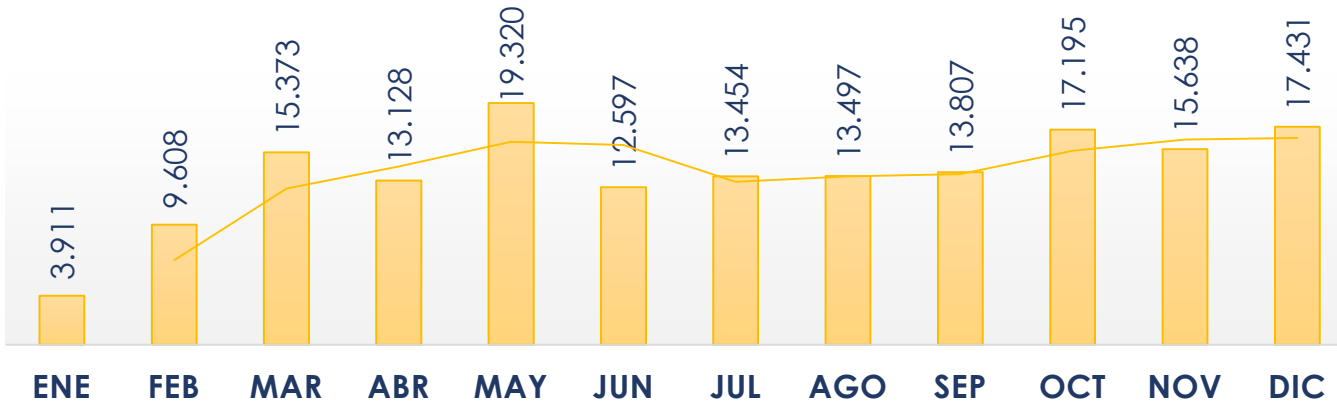

COLOMBIANOS DETECTADOS EN 2022 (FRONTERA SUR EE.UU)

TOTAL DETECCIONES COLOMBIANOS

164.959