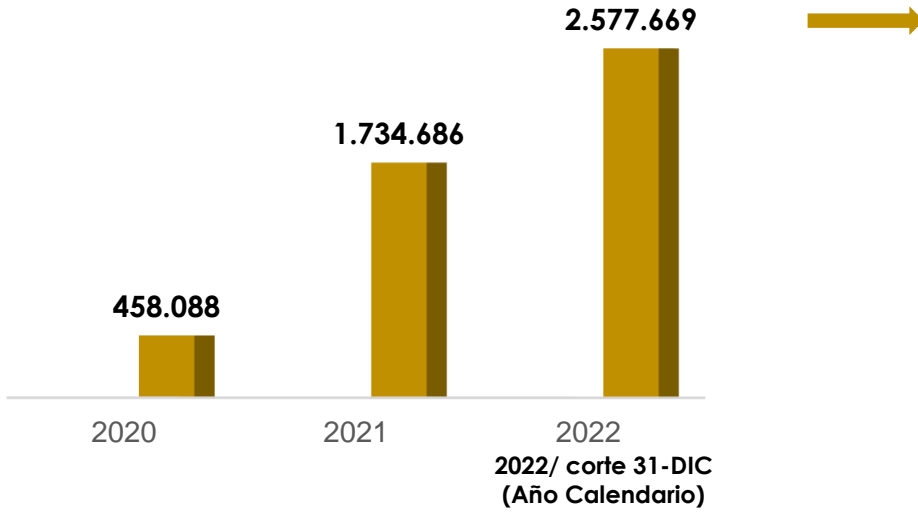

## PRINCIPALES NACIONALIDADES

2023

Enero 1/15 2023		Detecciones de migrantes irregulares en Necoclí - 16/31 Enero 2023																	
Nacionalidad	Total	Nacionalidad	16-ene	17-ene	18-ene	19-ene	20-ene	21-ene	22-ene	23-ene	24-ene	25-ene	26-ene	27-ene	28-ene	29-ene	30-ene	31-ene	Total
Haití	3.811	Haití	207	520	595	428	540	525	294	211	252	248	345	431			396	629	5.621
Ecuador	1.832	Ecuador	380	215	214	173	137	229	234	469	368	337	292	138			242	424	3.852
Venezuela	639	Venezuela	70	93	110	49	68	121	62	57	119	73	167	67			137	189	1.382
China	409	China		80	7	31	22	56	5	33	6	60	26	52			26	18	422
Chile	249	Chile	24	6	66	31	45	61	28	22	25	17	19	33			24	26	427
Brasil	227	Brasil	4	17	16	20	21	20	11	5	3	11	24	18			19	39	228
Otros	977	Otros	23	51	54	6	13	102	46	39	150	38	66	92			104	92	876
<b>Total general</b>	<b>8.144</b>	<b>Total general</b>	<b>708</b>	<b>982</b>	<b>1.062</b>	<b>738</b>	<b>846</b>	<b>1.114</b>	<b>680</b>	<b>836</b>	<b>923</b>	<b>784</b>	<b>939</b>	<b>831</b>	<b>0</b>	<b>0</b>	<b>948</b>	<b>1.417</b>	<b>12.808</b>

\*Total detecciones en Necoclí enero 2023: **20.952**

Detecciones de migrantes irregulares en Turbo - Enero 2023					
Nacionalidad	5-ene	12-ene	26-ene	31-ene	Total
Bangladesh				4	4
Ecuador	8	3	18	43	72
India				1	1
Nepal		4			4
Sri Lanka				12	12
Venezuela	5	2		12	19
<b>Total general</b>	<b>13</b>	<b>9</b>	<b>18</b>	<b>72</b>	<b>112</b>

# Comportamiento frontera SUR EE.UU

Panorama de las detecciones 2022 (corte noviembre)  
FUENTE: US CUSTOMS AND BORDER PROTECTION

## Detecciones de migrantes irregulares en la frontera Sur de EE.UU

\*Año 2020/2021 (Año fiscal Oct - Sep)