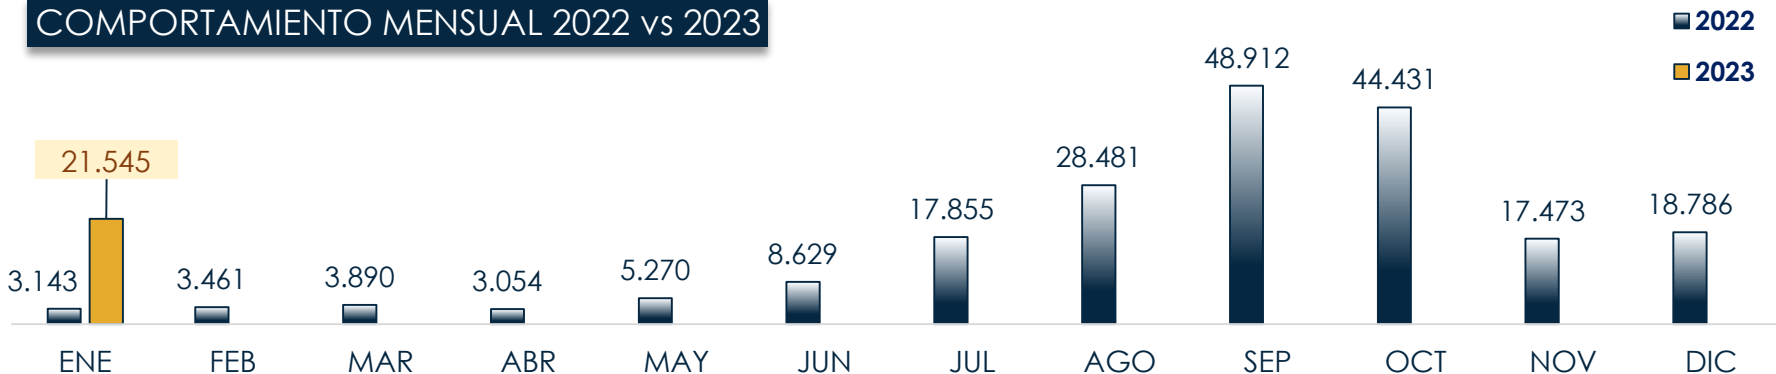

## LUGAR DE INGRESO

2023

## PRINCIPALES CIUDADES DETECCIÓN 2023

Frontera VENEZUELA  
9,6%

90%

Frontera ECUADOR

14.293 7.252 Menores 4.178

\*Aeropuertos internacionales (0,5%) relacionados principalmente con modalidades de falsedad en documentos (51 casos de falsedad detectados durante lo corrido de 2023)

## COMPORTAMIENTO MENSUAL 2022 vs 2023

Fecha de actualización: 31 de enero del 2023

Fuente: Reportes Regionales - Subdirección de Verificación Migratoria

# Detecciones de migrantes irregulares en tránsito por Necoclí y Turbo 2023

Comportamiento Diario

Fecha de actualización: 31 de enero del 2023