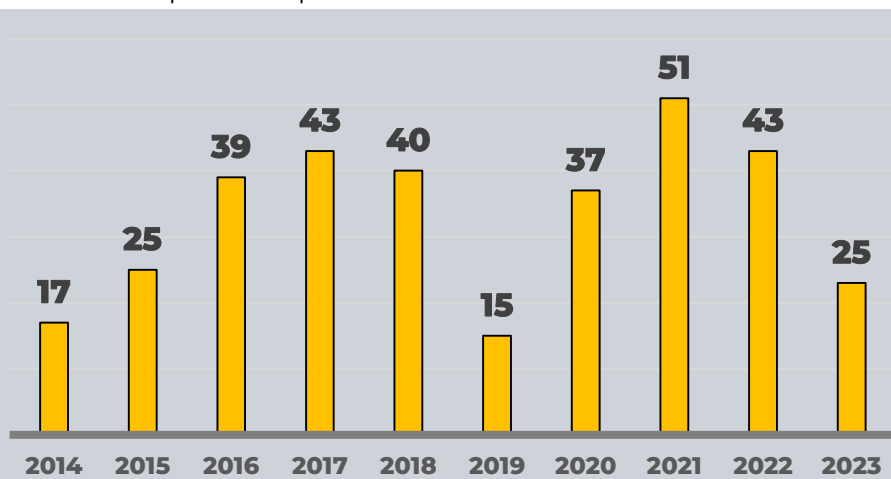

Detecciones de migrantes irregulares en TURBO

Nacionalidad	1-ago	2-ago	3-ago	4-ago	5-ago	6-ago	7-ago	8-ago	9-ago	10-ago	11-ago	12-ago	13-ago	14-ago	15-ago	Total
Venezuela	650	334	582	587	476	697	597	722	757	686	555	768	583	736	706	9436
Ecuador	36	121	3	161	77		127	60	112	60	30	46	21	50	43	947
Haití		30		18				2	1	36	11	1			6	105
China		39		3	2		14	24		7		14				103
Perú			6		8		3	5	21	7	6	2	2	6	11	77
Nepal				26										19		45
Angola		6			6				16							28
Otros	0	6	8	9	14	0	8	9	19	18	6	5	4	16	10	132
Total	686	536	599	804	583	697	749	822	926	814	608	836	610	827	776	10.873

Capturas por tráfico de migrantes GITM

Fecha de actualización: 15 de AGOSTO del 2023

Comportamiento en Necoclí, según mes 2022-2023

Comportamiento en Turbo, según mes 2022-2023

CAPTURAS POR TRÁFICO DE MIGRANTES

GRUPO DE INVESTIGACIÓN JUDICIAL CONTRA EL TRÁFICO DE MIGRANTES

Total capturas periodo 2014-2023: **335**

Capturas 2023, por departamento

Fuente: Grupo de Investigación judicial contra el Tráfico de Migrantes