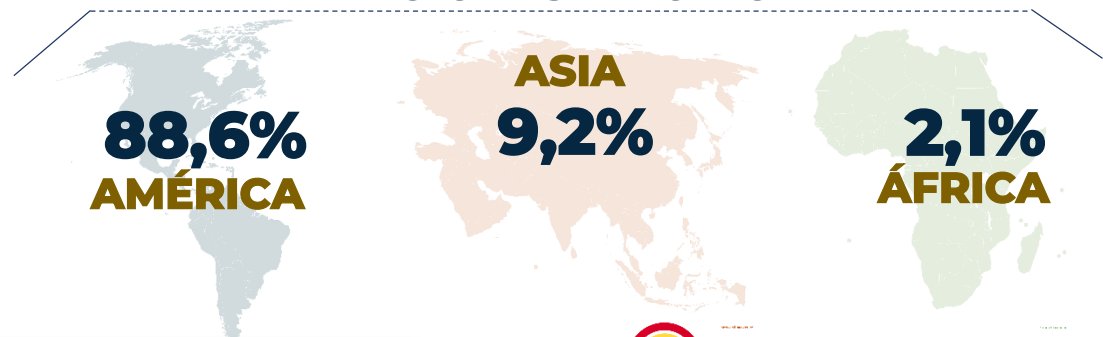

MIGRANTES IRREGULARES EN TRÁNSITO

PANORAMA EN COLOMBIA 2012 – 2023 [CORTE 01-ENERO AL 15-AGOSTO de 2023]

GENERALIDADES

Histórico flujo migratorio irregular

2012 - 2023

680.539
TOTAL GENERAL

Total 2023

288.795

PRINCIPALES NACIONALIDADES

Total 2022 vs 2023

*Chile y Brasil corresponden a migrantes de origen haitiano que presentan documentos de esos países.

REGIONES DE ORIGEN

Zonas de ingreso

Durante 2023 se han registrado **536 casos** de falsedad en documentos detectados en aeropuertos internacionales.