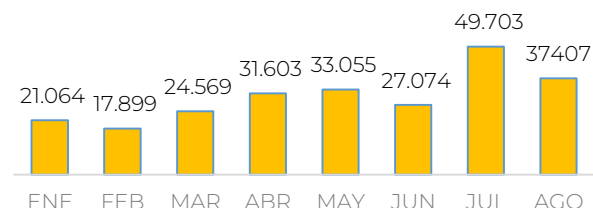

Detecciones de migrantes irregulares en TURBO - 31 Julio 2023

Nacionalidad	01-15 Jul	Nacionalidad	16-jul	17-jul	18-jul	19-jul	20-jul	21-jul	22-jul	23-jul	24-jul	25-jul	26-jul	27-jul	28-jul	29-jul	30-jul	31-jul	Total
Venezuela	4.183	Venezuela	353	439	404	463	655	399	446	513	502	358	454	548	377	422	466	438	7.237
Ecuador	121	Ecuador	12	13	33	35	23	17	22	53	12	30	7	20	25	11	29	28	370
Perú	44	Perú	1		5	1	2	7	4	3	1	1	6	1	1	4	1	3	41
Nepal	38	Nepal			7	6	16	6				8	2	2				15	62
Bangladés	27	Bangladés				2						2	4	10		2		17	37
Chile	18	Chile			2			1	1	1	2				2	2			10
Cuba	13	Cuba		2		7		1	1	1	1	2	2					1	18
Otros	35	Otros	9	1			8	12	6			1	6		1	17	3	1	65
Total	4.479	Total	169	214	207	212	444	435	335	338	250	302	281	318	349	369	256		7.840

Flujo de migrantes irregulares en tránsito por Necoclí y Turbo (Año 2023)

Comportamiento Diario

Fecha de actualización: 15 de AGO de 2023

Detecciones de migrantes irregulares en Necoclí + Turbo

01/Ago al 15/Ago de 2023

Promedio diario= 2.494

Turbo+Necoclí 2023 por mes

Desagregado por Turbo y Necoclí, según nacionalidad

01/Ago - 15/Ago de 2023

Detecciones de migrantes irregulares en NECOCLÍ

Nacionalidad	1-ago	2-ago	3-ago	4-ago	5-ago	6-ago	7-ago	8-ago	9-ago	10-ago	11-ago	12-ago	13-ago	14-ago	15-ago	Total
Venezuela	1198	1476	1521	1468	1194	1032	1781	1641	1753	1366	1362	1466	1348	1014	1247	20867
Ecuador	496	206	242	239	214	262	216	274	132	52	291	185	133	251	403	3596
Perú	38	3							64	185	82	57	44	37	76	586
Nepal	80	12	4	15	57	106	4	4	11	11	5	5	19	13	28	374
Bangladés						65				3	18	83	83	75		327
Chile										93	11	9	9			122
Cuba					16	14	39	15		3	5	4	2	6	7	111
Otros	72	15	33	27	22	11	13	34	59	49	80	34	23	28	51	551
Total	1884	1712	1800	1749	1503	1490	2053	1968	2019	1762	1854	1843	1661	1424	1812	26.534