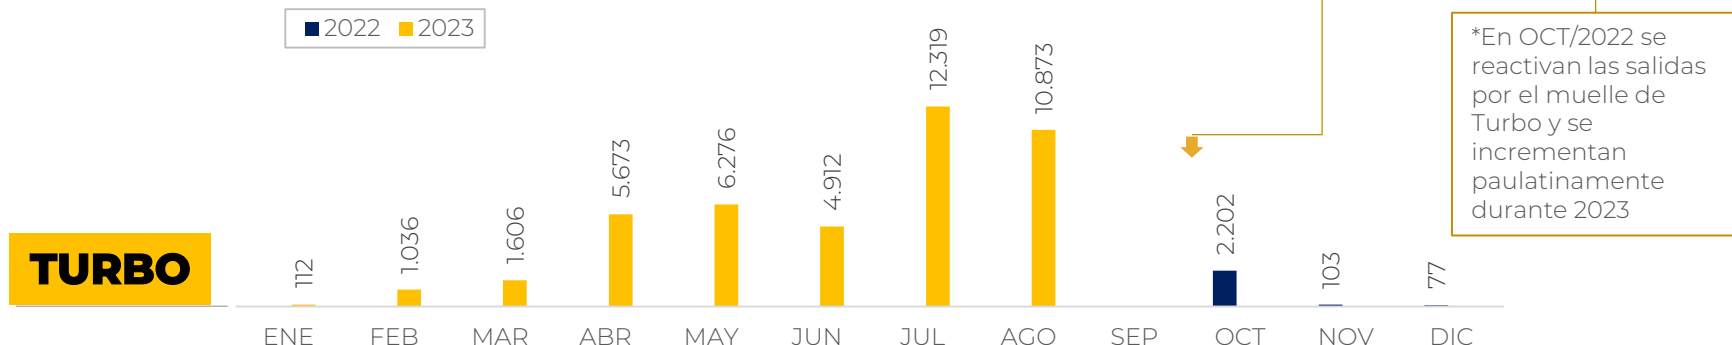

Capturas por tráfico de migrantes GITM

Fecha de actualización: 15 de AGOSTO del 2023

Comportamiento en Necoclí, según mes 2022-2023

Comportamiento en Turbo, según mes 2022-2023

CAPTURAS POR TRÁFICO DE MIGRANTES