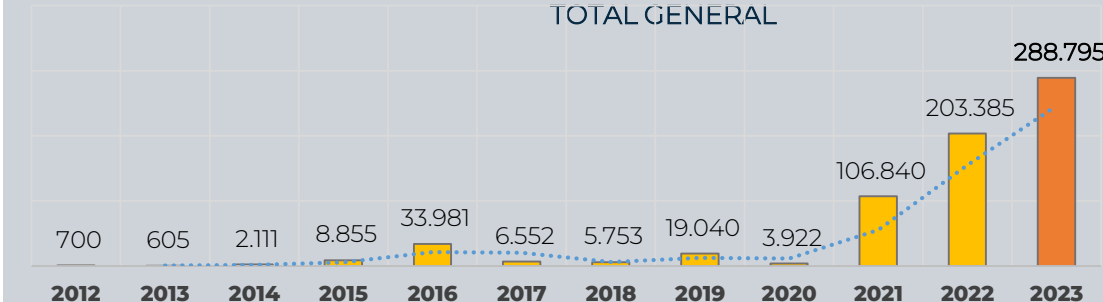

MIGRANTES IRREGULARES EN TRÁNSITO

PANORAMA EN COLOMBIA 2012 – 2023 [CORTE 01-ENERO AL 15-AGOSTO de 2023]

GENERALIDADES

Histórico flujo migratorio irregular

2012 - 2023

680.539
TOTAL GENERAL

Total 2023

288.795

PRINCIPALES NACIONALIDADES

Total 2022 vs 2023

*Chile y Brasil corresponden a migrantes de origen haitiano que presentan documentos de esos países.

REGIONES DE ORIGEN

Zonas de ingreso

Durante 2023 se han registrado **536 casos** de falsedad en documentos detectados en aeropuertos internacionales.

Ciudades de detección

Comportamiento mensual (2022-2023)

Fecha de actualización: Cifras preliminares al 15 de AGOSTO del 2023

Fuente: Reportes Regionales - Subdirección de Verificación Migratoria

Flujo de migrantes irregulares en tránsito por Necoclí y Turbo (Año 2023)