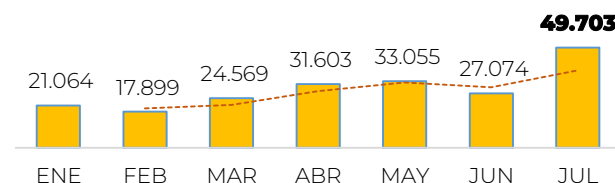

Ciudades de detección

Comportamiento mensual (2022-2023)

Fecha de actualización: Cifras preliminares al 15 de AGOSTO del 2023

Fuente: Reportes Regionales - Subdirección de Verificación Migratoria

Flujo de migrantes irregulares en tránsito por Necoclí y Turbo (Año 2023)

Comportamiento Diario

Fecha de actualización: 15 de AGO de 2023

Detecciones de migrantes irregulares en Necoclí + Turbo

01/Jul al 31/Jul de 2023

Turbo + Necoclí 2023 por mes

Desagregado por Turbo y Necoclí, según nacionalidad

01/Jul - 31/Jul de 2023

Detecciones de migrantes irregulares en NECOCLÍ - 31 Julio 2023

Nacionalidad	01-15 Jul	Nacionalidad	16-jul	17-jul	18-jul	19-jul	20-jul	21-jul	22-jul	23-jul	24-jul	25-jul	26-jul	27-jul	28-jul	29-jul	30-jul	31-jul	Total
Venezuela	9.780	Venezuela	672	1.088	1.027	1.173	619	1.134	1.039	1.061	1.066	914	968	1.106	873	889	575	1.075	15.280
Ecuador	3.360	Ecuador	100	321	284	452	85	319	290	102	424	368	484	242	148	256	164	279	4.318
China	797	China	19	108	23	116	4	100	17	68	45	60	82	30	3	157	102	15	949
Haití	504	Haití	27	73	52	100	33	39	43	24	59	24	55	79	29	60	52	15	764
Bangladés	97	Bangladés			1			2		1	2	7		1		10	33	1	58
Afganistán	75	Afganistán				1		16		3		3	2		13	8	10	4	60
Angola	44	Angola		9		47	41	10	9	2	5	1			1	9	11		145
Otros	418	Otros	58	43	37	34	25	39	68	67	49	34	61	46	31	58	62	24	735
Total	15.075	Total	876	1.642	1.424	1.923	807	1.659	1.466	1.328	1.650	1.411	1.652	1.504	1.097	1.439	1.007	1.424	22.309