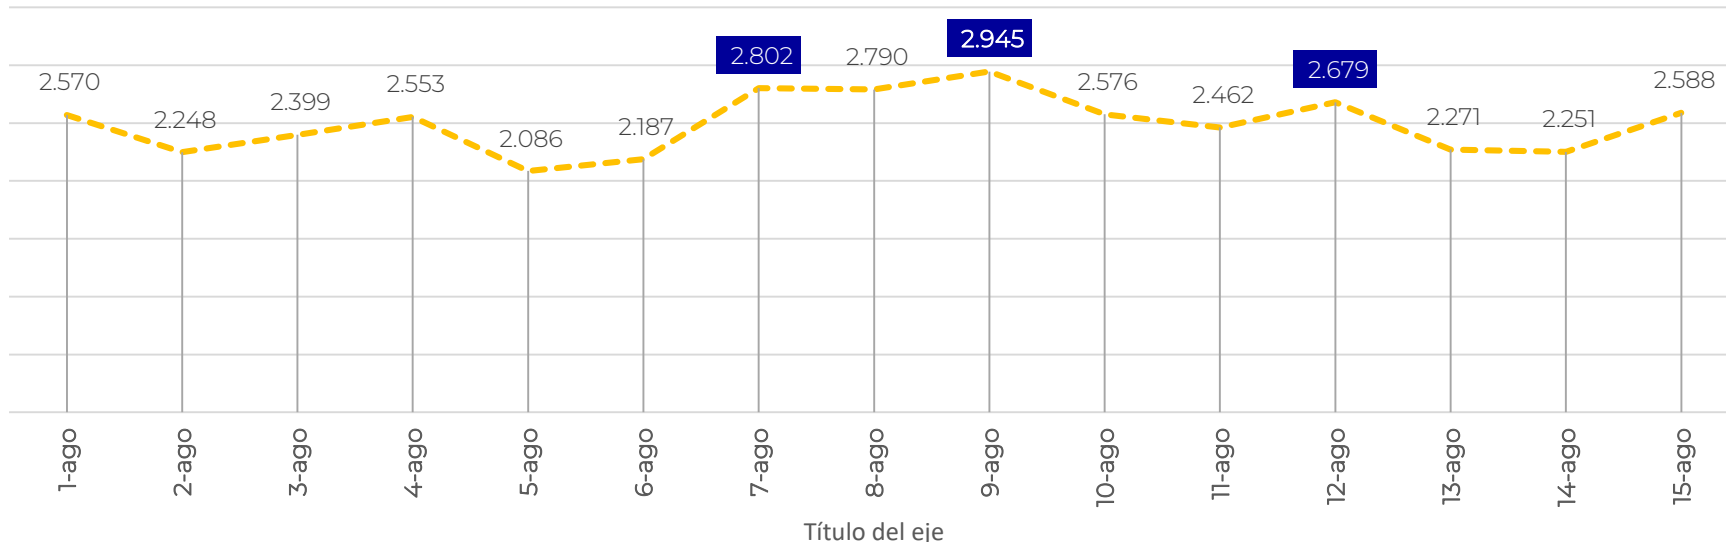

Detecciones de migrantes irregulares en TURBO - 31 Julio 2023

Nacionalidad	01-15 Jul	Nacionalidad	16-jul	17-jul	18-jul	19-jul	20-jul	21-jul	22-jul	23-jul	24-jul	25-jul	26-jul	27-jul	28-jul	29-jul	30-jul	31-jul	Total
Venezuela	4.183	Venezuela	353	439	404	463	655	399	446	513	502	358	454	548	377	422	466	438	7.237
Ecuador	121	Ecuador	12	13	33	35	23	17	22	53	12	30	7	20	25	11	29	28	370
Perú	44	Perú	1		5	1	2	7	4	3	1	1	6	1	1	4	1	3	41
Nepal	38	Nepal			7	6	16	6				8	2	2				15	62
Bangladés	27	Bangladés				2						2	4	10		2		17	37
Chile	18	Chile			2			1	1	1	2				2	2			10
Cuba	13	Cuba		2		7		1	1	1	1	2	2					1	18
Otros	35	Otros	9	1			8	12	6			1	6		1	17	3	1	65
Total	4.479	Total	169	214	207	212	444	435	335	338	250	302	281	318	349	369	256		7.840

Flujo de migrantes irregulares en tránsito por Necoclí y Turbo (Año 2023)

Comportamiento Diario

Fecha de actualización: 15 de AGO de 2023

Detecciones de migrantes irregulares en Necoclí + Turbo

01/Ago al 15/Ago de 2023

Promedio diario= 2.494

Turbo+Necoclí 2023 por mes

Desagregado por Turbo y Necoclí, según nacionalidad

01/Ago - 15/Ago de 2023

Detecciones de migrantes irregulares en NECOCLÍ

Nacionalidad	1-ago	2-ago	3-ago	4-ago	5-ago	6-ago	7-ago	8-ago	9-ago	10-ago	11-ago	12-ago	13-ago	14-ago	15-ago	Total
Venezuela	1198	1476	1521	1468	1194	1032	1781	1641	1753	1366	1362	1466	1348	1014	1247	20867
Ecuador	496	206	242	239	214	262	216	274	132	52	291	185	133	251	403	3596
Perú	38	3							64	185	82	57	44	37	76	586
Nepal	80	12	4	15	57	106	4	4	11	11	5	5	19	13	28	374
Bangladés						65				3	18	83	83	75		327
Chile										93	11	9	9			122
Cuba					16	14	39	15		3	5	4	2	6	7	111
Otros	72	15	33	27	22	11	13	34	59	49	80	34	23	28	51	551
Total	1884	1712	1800	1749	1503	1490	2053	1968	2019	1762	1854	1843	1661	1424	1812	26.534