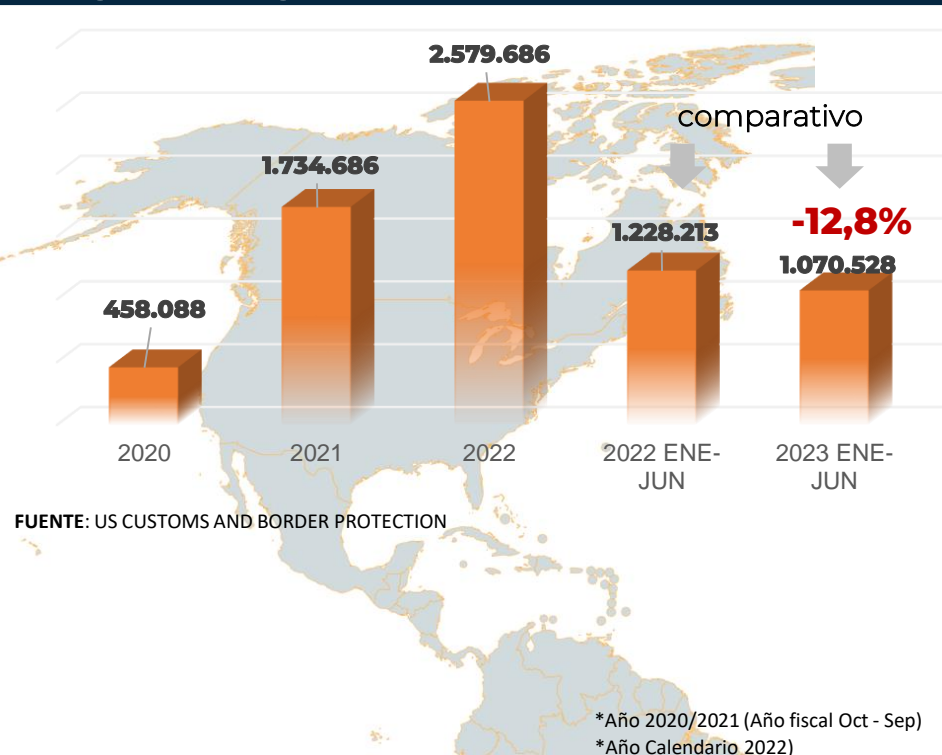

GRUPO DE INVESTIGACIÓN JUDICIAL CONTRA EL TRÁFICO DE MIGRANTES

Total capturas periodo 2014-2023: **335**

Capturas 2023, por departamento

Fuente: Grupo de Investigación judicial contra el Tráfico de Migrantes

Art. 188. CPC. DEL TRÁFICO DE MIGRANTES - El que promueva, induzca, constriña, facilite, financie, colabore o de cualquier otra forma participe en la entrada o salida de personas del país, sin el cumplimiento de los requisitos legales, con el ánimo de lucrarse o cualquier otro provecho para si o otra persona, incurrirá en prisión de noventa y seis (96) a ciento cuarenta y cuatro (144) meses y una multa de sesenta y seis punto sesenta y seis (66.66) a ciento cincuenta (150) salarios mínimos legales mensuales vigentes al momento de la sentencia condenatoria.

COMPORTAMIENTO FRONTERA SUR EE.UU

CIFRAS DE REFERENCIA

Panorama de las detecciones 2023 (corte 30-JUN-2023)

Migrantes irregulares en la frontera Sur de EE.UU 2020-2023

PRINCIPALES NACIONALIDADES

2023

Ranking de nacionalidades detectadas en la frontera SUR - 2023

CIFRAS DE COLOMBIANOS EN LA FRONTERA SUR EE.UU 2022-2023

Comparativo 2022 VS 2023

Lugares de detección