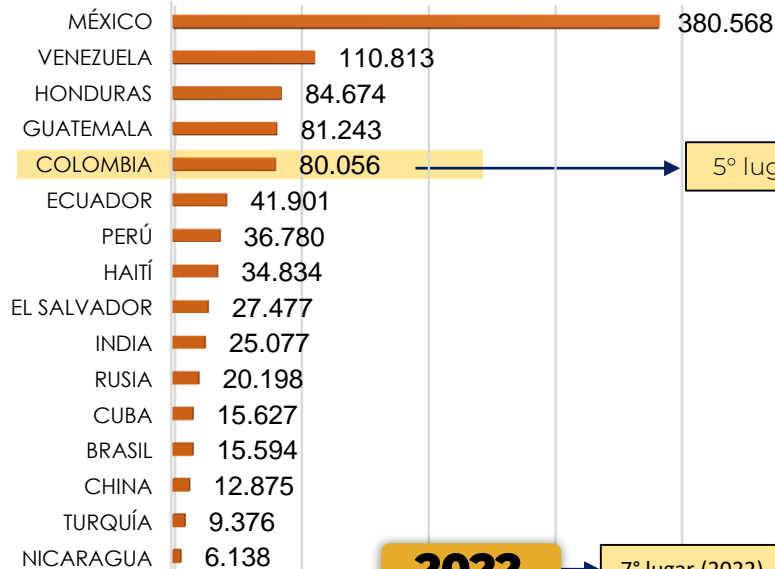

Detecciones de migrantes irregulares en TURBO

Nacionalidad	1-ago	2-ago	3-ago	4-ago	5-ago	6-ago	7-ago	8-ago	9-ago	10-ago	11-ago	12-ago	13-ago	14-ago	15-ago	Total
Venezuela	650	334	582	587	476	697	597	722	757	686	555	768	583	736	706	9436
Ecuador	36	121	3	161	77		127	60	112	60	30	46	21	50	43	947
Haití		30		18				2	1	36	11	1			6	105
China		39		3	2		14	24		7		14				103
Perú			6		8		3	5	21	7	6	2	2	6	11	77
Nepal				26										19		45
Angola		6			6				16							28
Otros	0	6	8	9	14	0	8	9	19	18	6	5	4	16	10	132
Total	686	536	599	804	583	697	749	822	926	814	608	836	610	827	776	10.873

Art. 188. CPC. DEL TRÁFICO DE MIGRANTES - El que promueva, induzca, constriña, facilite, financie, colabore o de cualquier otra forma participe en la entrada o salida de personas del país, sin el cumplimiento de los requisitos legales, con el ánimo de lucrarse o cualquier otro provecho para si o otra persona, incurrirá en prisión de noventa y seis (96) a ciento cuarenta y cuatro (144) meses y una multa de sesenta y seis punto sesenta y seis (66.66) a ciento cincuenta (150) salarios mínimos legales mensuales vigentes al momento de la sentencia condenatoria.

COMPORTAMIENTO FRONTERA SUR EE.UU

CIFRAS DE REFERENCIA

Panorama de las detecciones 2023 (corte 30-JUN-2023)

Migrantes irregulares en la frontera Sur de EE.UU 2020-2023

PRINCIPALES NACIONALIDADES

2023

Ranking de nacionalidades detectadas en la frontera SUR - 2023

CIFRAS DE COLOMBIANOS EN LA FRONTERA SUR EE.UU 2022-2023

Comparativo 2022 VS 2023

Lugares de detección