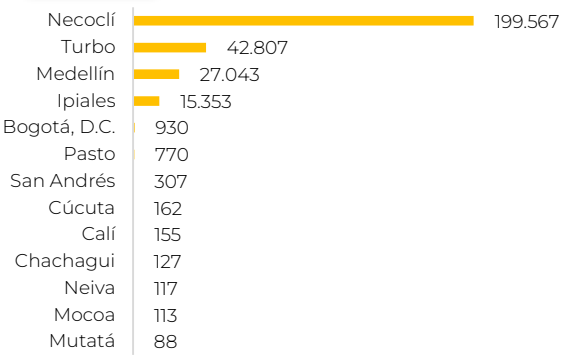

MIGRANTES IRREGULARES EN TRÁNSITO

PANORAMA EN COLOMBIA 2012 – 2023 [CORTE 01-ENERO AL 15-AGOSTO de 2023]

GENERALIDADES

Histórico flujo migratorio irregular

2012 - 2023

680.539
TOTAL GENERAL

Total 2023

288.795

PRINCIPALES NACIONALIDADES

Total 2022 vs 2023

*Chile y Brasil corresponden a migrantes de origen haitiano que presentan documentos de esos países.

REGIONES DE ORIGEN

Zonas de ingreso

Durante 2023 se han registrado **536 casos** de falsedad en documentos detectados en aeropuertos internacionales.

Ciudades de detección

Comportamiento mensual (2022-2023)

Fecha de actualización: Cifras preliminares al 15 de AGOSTO del 2023

Fuente: Reportes Regionales - Subdirección de Verificación Migratoria

Flujo de migrantes irregulares en tránsito por Necoclí y Turbo (Año 2023)

01/Jul - 31/Jul de 2023

Detecciones de migrantes irregulares en NECOCLÍ - 31 Julio 2023

Nacionalidad	01-15 Jul	Nacionalidad	16-jul	17-jul	18-jul	19-jul	20-jul	21-jul	22-jul	23-jul	24-jul	25-jul	26-jul	27-jul	28-jul	29-jul	30-jul	31-jul	Total
Venezuela	9.780	Venezuela	672	1.088	1.027	1.173	619	1.134	1.039	1.061	1.066	914	968	1.106	873	889	575	1.075	15.280
Ecuador	3.360	Ecuador	100	321	284	452	85	319	290	102	424	368	484	242	148	256	164	279	4.318
China	797	China	19	108	23	116	4	100	17	68	45	60	82	30	3	157	102	15	949
Haití	504	Haití	27	73	52	100	33	39	43	24	59	24	55	79	29	60	52	15	764
Bangladés	97	Bangladés			1			2		1	2	7		1		10	33	1	58
Afganistán	75	Afganistán				1		16		3		3	2		13	8	10	4	60
Angola	44	Angola		9		47	41	10	9	2	5	1			1	9	11		145
Otros	418	Otros	58	43	37	34	25	39	68	67	49	34	61	46	31	58	62	24	735
Total	15.075	Total	876	1.642	1.424	1.923	807	1.659	1.466	1.328	1.650	1.411	1.652	1.504	1.097	1.439	1.007	1.424	22.309