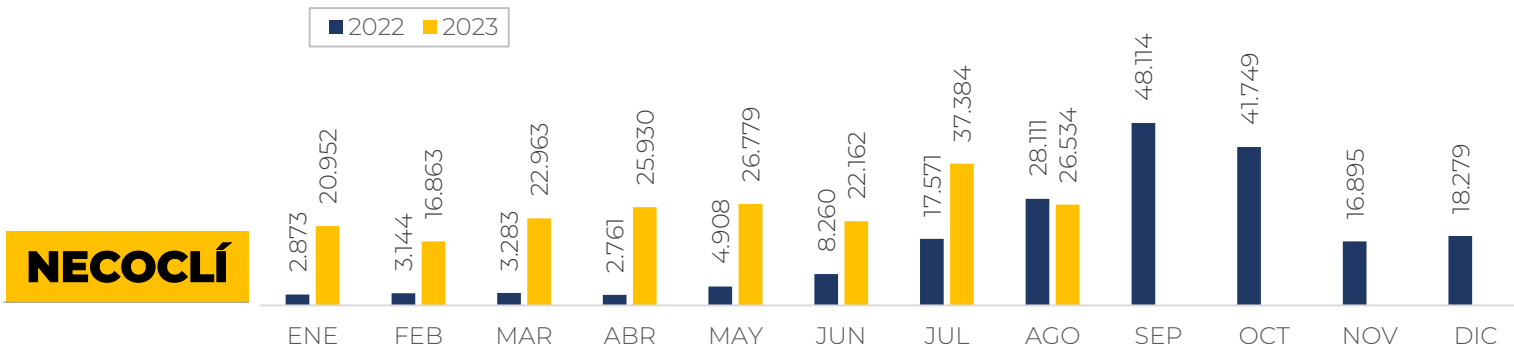

Promedio diario= 2.494

Turbo+Necoclí 2023 por mes

Desagregado por Turbo y Necoclí, según nacionalidad

01/Ago - 15/Ago de 2023

Detecciones de migrantes irregulares en NECOCLÍ

Nacionalidad	1-ago	2-ago	3-ago	4-ago	5-ago	6-ago	7-ago	8-ago	9-ago	10-ago	11-ago	12-ago	13-ago	14-ago	15-ago	Total
Venezuela	1198	1476	1521	1468	1194	1032	1781	1641	1753	1366	1362	1466	1348	1014	1247	20867
Ecuador	496	206	242	239	214	262	216	274	132	52	291	185	133	251	403	3596
Perú	38	3							64	185	82	57	44	37	76	586
Nepal	80	12	4	15	57	106	4	4	11	11	5	5	19	13	28	374
Bangladés						65				3	18	83	83	75		327
Chile										93	11	9	9			122
Cuba					16	14	39	15		3	5	4	2	6	7	111
Otros	72	15	33	27	22	11	13	34	59	49	80	34	23	28	51	551
Total	1884	1712	1800	1749	1503	1490	2053	1968	2019	1762	1854	1843	1661	1424	1812	26.534

Detecciones de migrantes irregulares en TURBO

Nacionalidad	1-ago	2-ago	3-ago	4-ago	5-ago	6-ago	7-ago	8-ago	9-ago	10-ago	11-ago	12-ago	13-ago	14-ago	15-ago	Total
Venezuela	650	334	582	587	476	697	597	722	757	686	555	768	583	736	706	9436
Ecuador	36	121	3	161	77		127	60	112	60	30	46	21	50	43	947
Haití		30		18				2	1	36	11	1			6	105
China		39		3	2		14	24		7		14				103
Perú			6		8		3	5	21	7	6	2	2	6	11	77
Nepal				26										19		45
Angola		6			6				16							28
Otros	0	6	8	9	14	0	8	9	19	18	6	5	4	16	10	132
Total	686	536	599	804	583	697	749	822	926	814	608	836	610	827	776	10.873

Capturas por tráfico de migrantes GITM

Fecha de actualización: 15 de AGOSTO del 2023

Comportamiento en Necoclí, según mes 2022-2023

Comportamiento en Turbo, según mes 2022-2023

CAPTURAS POR TRÁFICO DE MIGRANTES