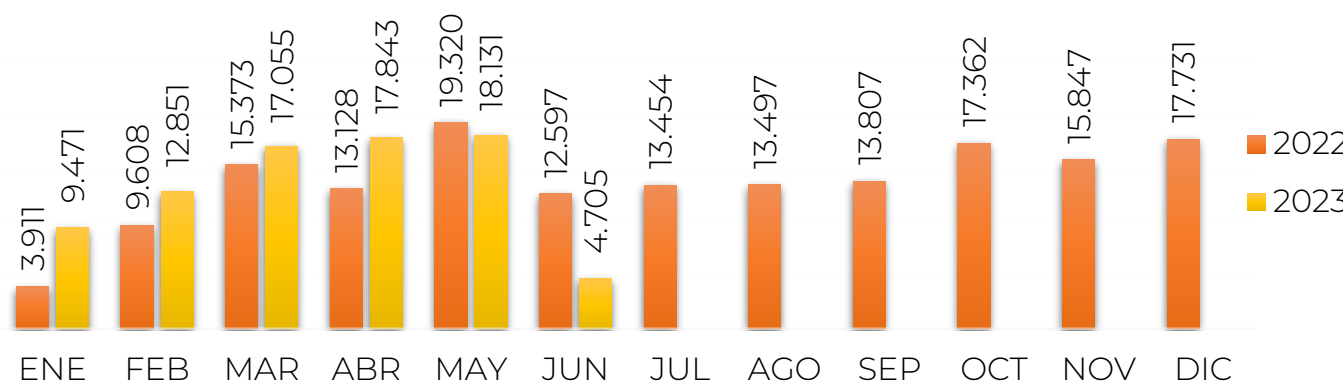

Art. 188. CPC. DEL TRÁFICO DE MIGRANTES - El que promueva, induzca, constriña, facilite, financie, colabore o de cualquier otra forma participe en la entrada o salida de personas del país, sin el cumplimiento de los requisitos legales, con el ánimo de lucrarse o cualquier otro provecho para si o otra persona, incurrirá en prisión de noventa y seis (96) a ciento cuarenta y cuatro (144) meses y una multa de sesenta y seis punto sesenta y seis (66.66) a ciento cincuenta (150) salarios mínimos legales mensuales vigentes al momento de la sentencia condenatoria.

COMPORTAMIENTO FRONTERA SUR EE.UU

CIFRAS DE REFERENCIA

Panorama de las detecciones 2023 (corte 30-JUN-2023)

Migrantes irregulares en la frontera Sur de EE.UU 2020-2023

PRINCIPALES NACIONALIDADES

2023

Ranking de nacionalidades detectadas en la frontera SUR - 2023

CIFRAS DE COLOMBIANOS EN LA FRONTERA SUR EE.UU 2022-2023

Comparativo 2022 VS 2023

Lugares de detección