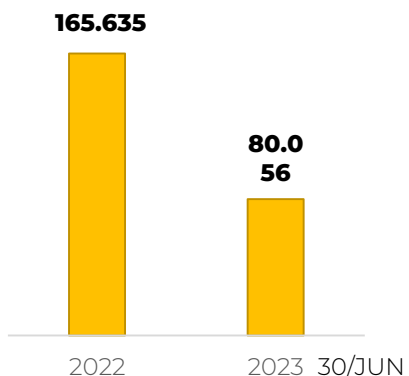

GRUPO DE INVESTIGACIÓN JUDICIAL CONTRA EL TRÁFICO DE MIGRANTES

Total capturas periodo 2014-2023: **335**

Capturas 2023, por departamento

Fuente: Grupo de Investigación judicial contra el Tráfico de Migrantes

Art. 188. CPC. DEL TRÁFICO DE MIGRANTES - El que promueva, induzca, constriña, facilite, financie, colabore o de cualquier otra forma participe en la entrada o salida de personas del país, sin el cumplimiento de los requisitos legales, con el ánimo de lucrarse o cualquier otro provecho para si o otra persona, incurrirá en prisión de noventa y seis (96) a ciento cuarenta y cuatro (144) meses y una multa de sesenta y seis punto sesenta y seis (66.66) a ciento cincuenta (150) salarios mínimos legales mensuales vigentes al momento de la sentencia condenatoria.

COMPORTAMIENTO FRONTERA SUR EE.UU

CIFRAS DE REFERENCIA

Panorama de las detecciones 2023 (corte 30-JUN-2023)

Migrantes irregulares en la frontera Sur de EE.UU 2020-2023

PRINCIPALES NACIONALIDADES

2023

Ranking de nacionalidades detectadas en la frontera SUR - 2023

CIFRAS DE COLOMBIANOS EN LA FRONTERA SUR EE.UU 2022-2023

Comparativo 2022 VS 2023

Lugares de detección