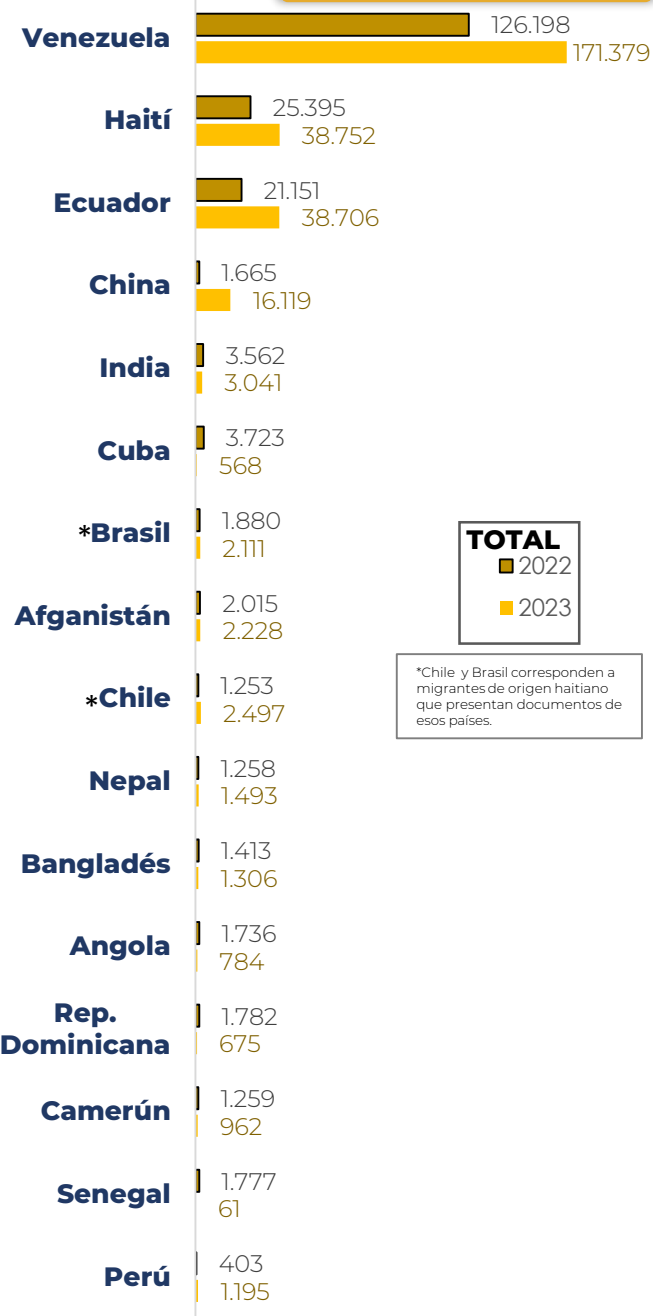

MIGRANTES IRREGULARES EN TRÁNSITO

PANORAMA EN COLOMBIA 2012 – 2023 [CORTE 01-ENERO AL 15-AGOSTO de 2023]

GENERALIDADES

Histórico flujo migratorio irregular

2012 - 2023

680.539
TOTAL GENERAL

Total 2023

288.795

PRINCIPALES NACIONALIDADES

Total 2022 vs 2023

*Chile y Brasil corresponden a migrantes de origen haitiano que presentan documentos de esos países.

REGIONES DE ORIGEN

Zonas de ingreso

Durante 2023 se han registrado **536 casos** de falsedad en documentos detectados en aeropuertos internacionales.

Detecciones de migrantes irregulares en TURBO

Nacionalidad	1-ago	2-ago	3-ago	4-ago	5-ago	6-ago	7-ago	8-ago	9-ago	10-ago	11-ago	12-ago	13-ago	14-ago	15-ago	Total
Venezuela	650	334	582	587	476	697	597	722	757	686	555	768	583	736	706	9436
Ecuador	36	121	3	161	77		127	60	112	60	30	46	21	50	43	947
Haití		30		18				2	1	36	11	1			6	105
China		39		3	2		14	24		7		14				103
Perú			6		8		3	5	21	7	6	2	2	6	11	77
Nepal				26										19		45
Angola		6			6				16							28
Otros	0	6	8	9	14	0	8	9	19	18	6	5	4	16	10	132
Total	686	536	599	804	583	697	749	822	926	814	608	836	610	827	776	10.873