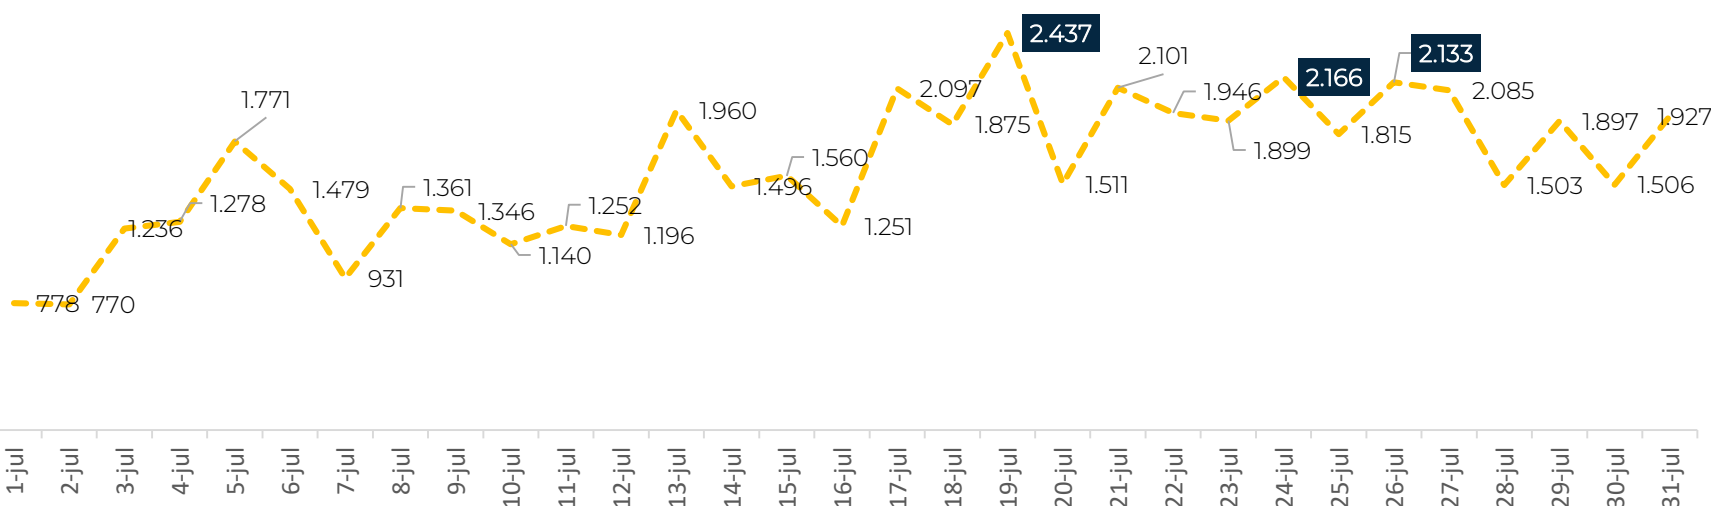

MIGRANTES IRREGULARES EN TRÁNSITO

PANORAMA EN COLOMBIA 2012 – 2023 [CORTE 01-ENERO AL 15-AGOSTO de 2023]

GENERALIDADES

Histórico flujo migratorio irregular

2012 - 2023

680.539
TOTAL GENERAL

Total 2023

288.795

Ciudades de detección

Comportamiento mensual (2022-2023)

Fecha de actualización: Cifras preliminares al 15 de AGOSTO del 2023

Fuente: Reportes Regionales - Subdirección de Verificación Migratoria

Flujo de migrantes irregulares en tránsito por Necoclí y Turbo (Año 2023)

Comportamiento Diario

Fecha de actualización: 15 de AGO de 2023

Detecciones de migrantes irregulares en Necoclí + Turbo

01/Jul al 31/Jul de 2023

Turbo + Necoclí 2023 por mes

Desagregado por Turbo y Necoclí, según nacionalidad

01/Jul - 31/Jul de 2023

Detecciones de migrantes irregulares en NECOCLÍ - 31 Julio 2023

Nacionalidad	01-15 Jul	Nacionalidad	16-jul	17-jul	18-jul	19-jul	20-jul	21-jul	22-jul	23-jul	24-jul	25-jul	26-jul	27-jul	28-jul	29-jul	30-jul	31-jul	Total
Venezuela	9.780	Venezuela	672	1.088	1.027	1.173	619	1.134	1.039	1.061	1.066	914	968	1.106	873	889	575	1.075	15.280
Ecuador	3.360	Ecuador	100	321	284	452	85	319	290	102	424	368	484	242	148	256	164	279	4.318
China	797	China	19	108	23	116	4	100	17	68	45	60	82	30	3	157	102	15	949
Haití	504	Haití	27	73	52	100	33	39	43	24	59	24	55	79	29	60	52	15	764
Bangladés	97	Bangladés			1			2		1	2	7		1		10	33	1	58
Afganistán	75	Afganistán				1		16		3		3	2		13	8	10	4	60
Angola	44	Angola		9		47	41	10	9	2	5	1			1	9	11		145
Otros	418	Otros	58	43	37	34	25	39	68	67	49	34	61	46	31	58	62	24	735
Total	15.075	Total	876	1.642	1.424	1.923	807	1.659	1.466	1.328	1.650	1.411	1.652	1.504	1.097	1.439	1.007	1.424	22.309