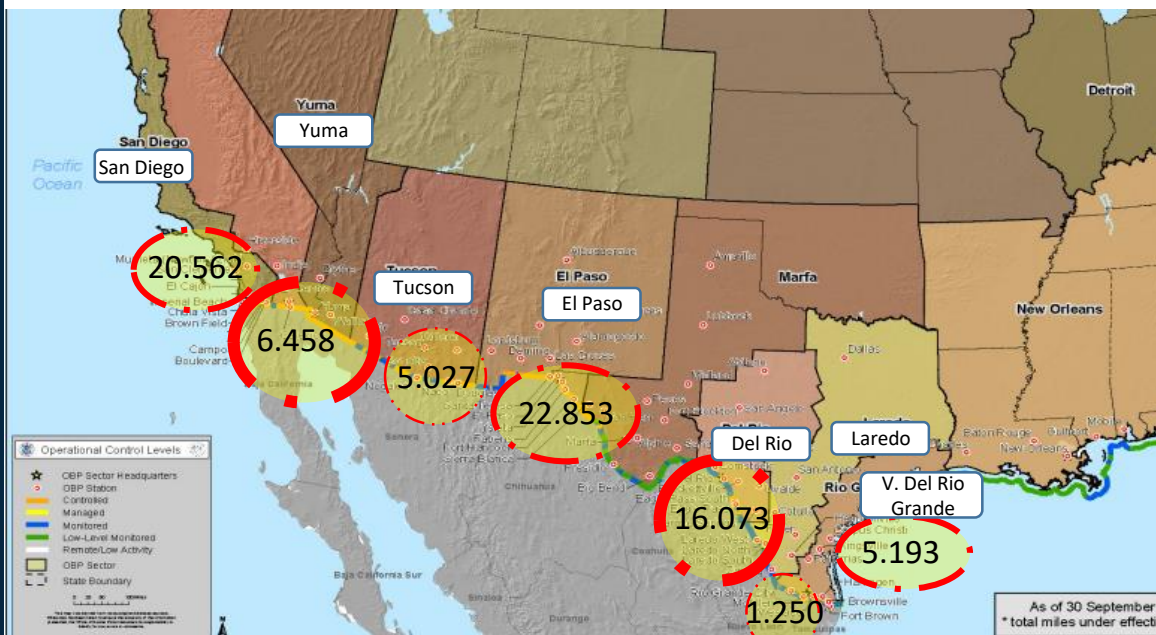

Detecciones de migrantes irregulares en TURBO

Nacionalidad	1-ago	2-ago	3-ago	4-ago	5-ago	6-ago	7-ago	8-ago	9-ago	10-ago	11-ago	12-ago	13-ago	14-ago	15-ago	Total
Venezuela	650	334	582	587	476	697	597	722	757	686	555	768	583	736	706	9436
Ecuador	36	121	3	161	77		127	60	112	60	30	46	21	50	43	947
Haití		30		18				2	1	36	11	1			6	105
China		39		3	2		14	24		7		14				103
Perú			6		8		3	5	21	7	6	2	2	6	11	77
Nepal				26										19		45
Angola		6			6				16							28
Otros	0	6	8	9	14	0	8	9	19	18	6	5	4	16	10	132
Total	686	536	599	804	583	697	749	822	926	814	608	836	610	827	776	10.873

Art. 188. CPC. DEL TRÁFICO DE MIGRANTES - El que promueva, induzca, constriña, facilite, financie, colabore o de cualquier otra forma participe en la entrada o salida de personas del país, sin el cumplimiento de los requisitos legales, con el ánimo de lucrarse o cualquier otro provecho para si o otra persona, incurrirá en prisión de noventa y seis (96) a ciento cuarenta y cuatro (144) meses y una multa de sesenta y seis punto sesenta y seis (66.66) a ciento cincuenta (150) salarios mínimos legales mensuales vigentes al momento de la sentencia condenatoria.

COMPORTAMIENTO FRONTERA SUR EE.UU

CIFRAS DE REFERENCIA

Panorama de las detecciones 2023 (corte 30-JUN-2023)

Migrantes irregulares en la frontera Sur de EE.UU 2020-2023

PRINCIPALES NACIONALIDADES

2023

Ranking de nacionalidades detectadas en la frontera SUR - 2023

CIFRAS DE COLOMBIANOS EN LA FRONTERA SUR EE.UU 2022-2023

Comparativo 2022 VS 2023

Lugares de detección