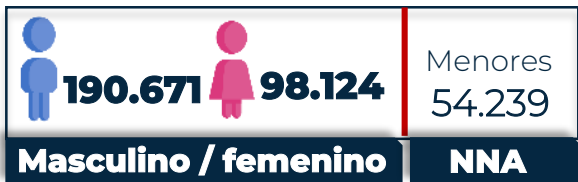

Ciudades de detección