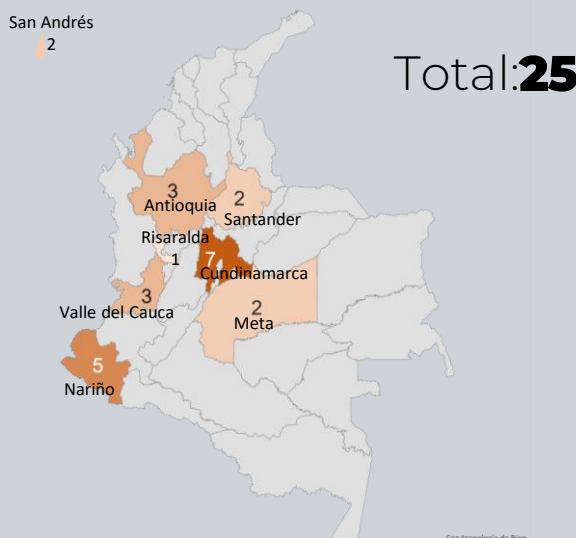

Detecciones de migrantes irregulares en TURBO

Nacionalidad	1-ago	2-ago	3-ago	4-ago	5-ago	6-ago	7-ago	8-ago	9-ago	10-ago	11-ago	12-ago	13-ago	14-ago	15-ago	Total
Venezuela	650	334	582	587	476	697	597	722	757	686	555	768	583	736	706	9436
Ecuador	36	121	3	161	77		127	60	112	60	30	46	21	50	43	947
Haití		30		18				2	1	36	11	1			6	105
China		39		3	2		14	24		7		14				103
Perú			6		8		3	5	21	7	6	2	2	6	11	77
Nepal				26										19		45
Angola		6			6				16							28
Otros	0	6	8	9	14	0	8	9	19	18	6	5	4	16	10	132
Total	686	536	599	804	583	697	749	822	926	814	608	836	610	827	776	10.873

Capturas por tráfico de migrantes GITM

Fecha de actualización: 15 de AGOSTO del 2023

Comportamiento en Necoclí, según mes 2022-2023

Comportamiento en Turbo, según mes 2022-2023

CAPTURAS POR TRÁFICO DE MIGRANTES

GRUPO DE INVESTIGACIÓN JUDICIAL CONTRA EL TRÁFICO DE MIGRANTES

Total capturas periodo 2014-2023: **335**

Capturas 2023, por departamento

Fuente: Grupo de Investigación judicial contra el Tráfico de Migrantes