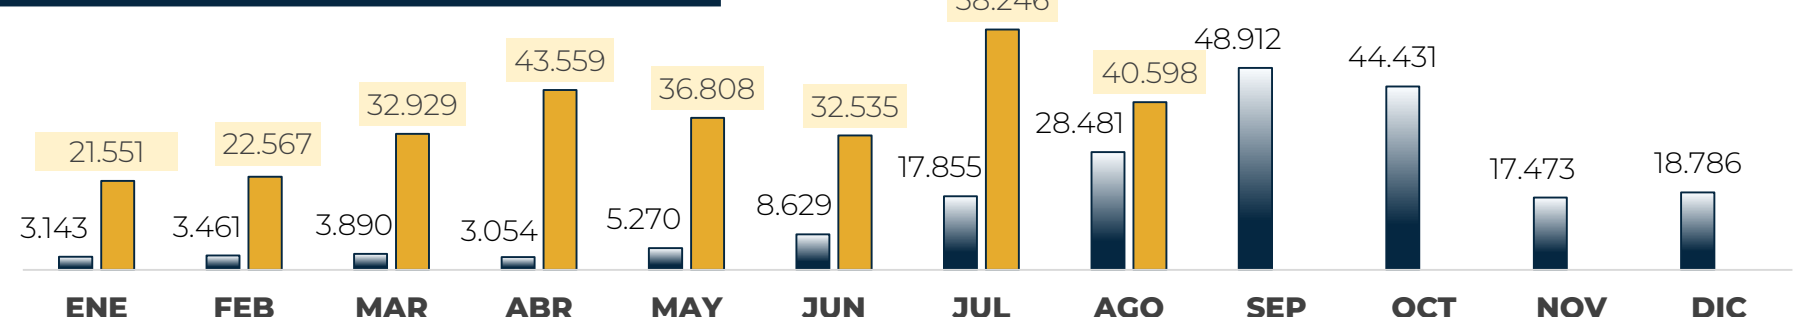

MIGRANTES IRREGULARES EN TRÁNSITO

PANORAMA EN COLOMBIA 2012 – 2023 [CORTE 01-ENERO AL 15-AGOSTO de 2023]

GENERALIDADES

Histórico flujo migratorio irregular

2012 - 2023

680.539
TOTAL GENERAL

Total 2023

288.795

PRINCIPALES NACIONALIDADES

Total 2022 vs 2023

*Chile y Brasil corresponden a migrantes de origen haitiano que presentan documentos de esos países.

REGIONES DE ORIGEN

Zonas de ingreso

Durante 2023 se han registrado **536 casos** de falsedad en documentos detectados en aeropuertos internacionales.

Ciudades de detección

Comportamiento mensual (2022-2023)

Fecha de actualización: Cifras preliminares al 15 de AGOSTO del 2023

Fuente: Reportes Regionales - Subdirección de Verificación Migratoria

Flujo de migrantes irregulares en tránsito por Necoclí y Turbo (Año 2023)

Comportamiento Diario

Fecha de actualización: 15 de AGO de 2023

Detecciones de migrantes irregulares en Necoclí + Turbo

01/Jul al 31/Jul de 2023

Turbo + Necoclí 2023 por mes

Desagregado por Turbo y Necoclí, según nacionalidad