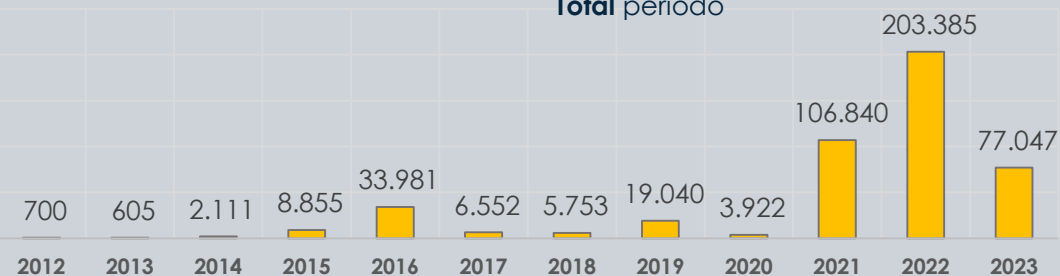

Migrantes irregulares en tránsito

PANORAMA DE LAS DETECCIONES EN COLOMBIA 2012 – 2023 [CORTE 31-MARZO]

GENERALIDADES

Histórico Detecciones

2012 - 2023

468.791
Total periodo

Total 2023

77.047

PRINCIPALES NACIONALIDADES

2022 vs 2023

AMÉRICAS

87,3%

ASIA

REGIONES DE ORIGEN

9,9%

ÁFRICA