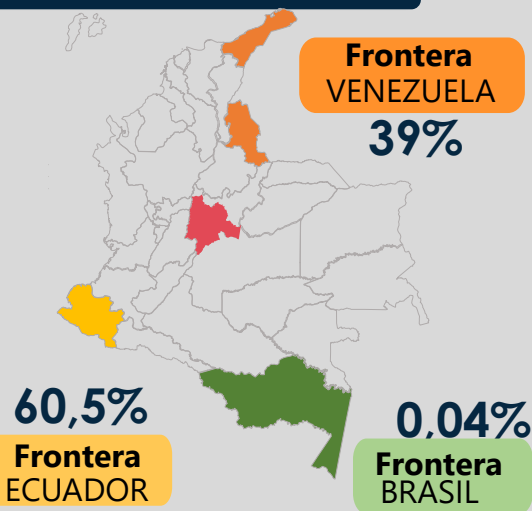

Migrantes irregulares en tránsito

PANORAMA DE LAS DETECCIONES EN COLOMBIA 2012 – 2023 [CORTE 31-MARZO]

GENERALIDADES

Histórico Detecciones

2012 - 2023

468.791
Total periodo

Total 2023

77.047

PRINCIPALES NACIONALIDADES

2022 vs 2023

AMÉRICAS

87,3%

ASIA

REGIONES DE ORIGEN

9,9%

ÁFRICA

2,7%

PRINCIPALES CIUDADES DE DETECCIÓN 2023

51.545 25.502 Menores 14.257

LUGAR DE INGRESO 2023

*Aeropuertos internacionales (0,47%) casos relacionados con modalidades de falsedad en documentos (206 casos de falsedad en 2023)

FEBRERO/2023

* Durante 05, 14, 20 y 21 de febrero no hubo salidas por Necoclí debido al fuerte oleaje en la zona.

PRINCIPALES NACIONALIDADES

Febrero 2023

Febrero 1/15 2023

Nacionalidad	Total
Haití	3.042
Venezuela	2.760
Ecuador	2.186
China	455
India	364
Brasil	247
Otros	831
Total	9.885