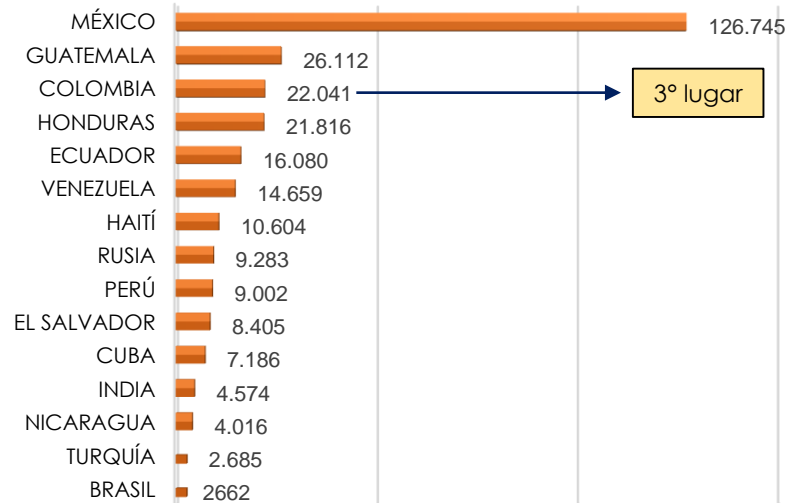

FEBRERO/2023

* Durante 05, 14, 20 y 21 de febrero no hubo salidas por Necoclí debido al fuerte oleaje en la zona.

PRINCIPALES NACIONALIDADES

Febrero 2023

Febrero 1/15 2023

Nacionalidad	Total
Haití	3.042
Venezuela	2.760
Ecuador	2.186
China	455
India	364
Brasil	247
Otros	831
Total	9.885

Total: 310

Grupo de Investigación judicial contra el Tráfico de Migrantes

Fecha de actualización: 28 de FEBRERO del 2023

Fuente: Grupo de Investigación judicial contra el Tráfico de Migrantes

Art. 188. CPC. DEL TRÁFICO DE MIGRANTES - El que promueva, induzca, constriña, facilite, financie, colabore o de cualquier otra forma participe en la entrada o salida de personas del país, sin el cumplimiento de los requisitos legales, con el ánimo de lucrarse o cualquier otro provecho para sí o otra persona, incurrirá en prisión de noventa y seis (96) a ciento cuarenta y cuatro (144) meses y una multa de sesenta y seis punto sesenta y seis (66.66) a ciento cincuenta (150) salarios mínimos legales mensuales vigentes al momento de la sentencia condenatoria.

Comportamiento frontera SUR EE.UU

Panorama de las detecciones 2023 (corte febrero)

Detecciones de migrantes irregulares en la frontera Sur de EE.UU

*Año 2020/2021 (Año fiscal Oct - Sep)

FUENTE: US CUSTOMS AND BORDER PROTECTION

PRINCIPALES NACIONALIDADES

2023

Ranking de nacionalidades detectadas en la frontera SUR - 2023

2022

7° lugar (2022)

COLOMBIANOS DETECTADOS EN 2022 - 2023 (FRONTERA SUR EE.UU)

TOTAL DETECCIONES COLOMBIANOS 2022 vs 2023