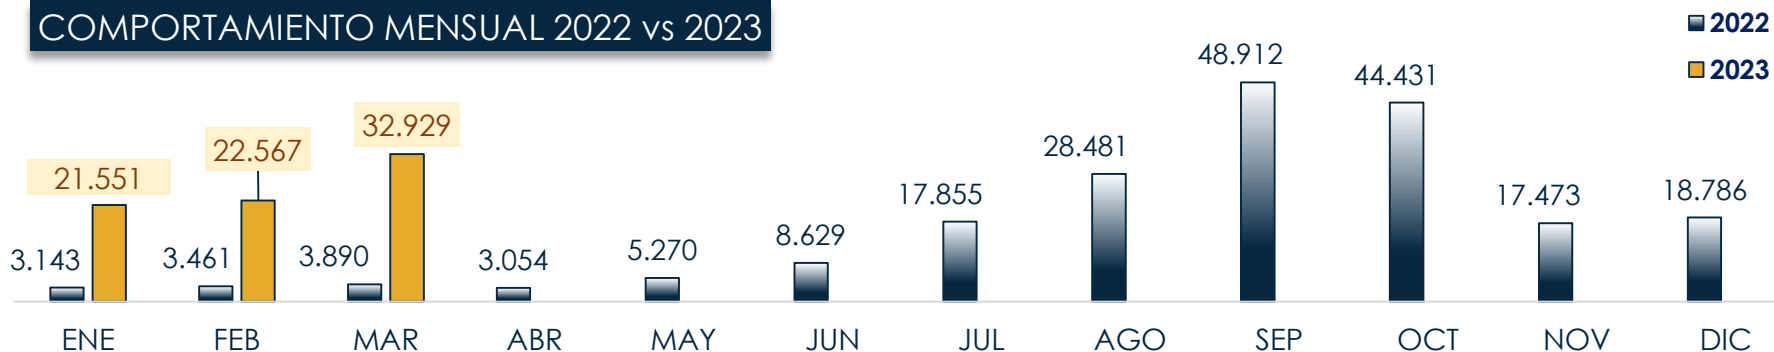

PRINCIPALES NACIONALIDADES

2022 vs 2023

AMÉRICAS

87,3%

ASIA

REGIONES DE ORIGEN

9,9%

ÁFRICA

2,7%

PRINCIPALES CIUDADES DE DETECCIÓN 2023

51.545 25.502 Menores 14.257

LUGAR DE INGRESO 2023

*Aeropuertos internacionales (0,47%) casos relacionados con modalidades de falsedad en documentos (206 casos de falsedad en 2023)

COMPORTAMIENTO MENSUAL 2022 vs 2023

Detecciones de migrantes irregulares en tránsito por Necoclí y Turbo 2023

Comportamiento Diario

Fecha de actualización: 28 de FEBRERO del 2023

Detecciones de migrantes irregulares en Necoclí + Turbo Feb 2023

FEBRERO/2023

* Durante 05, 14, 20 y 21 de febrero no hubo salidas por Necoclí debido al fuerte oleaje en la zona.

PRINCIPALES NACIONALIDADES

Febrero 2023

Febrero 1/15 2023

Nacionalidad	Total
Haití	3.042
Venezuela	2.760
Ecuador	2.186
China	455
India	364
Brasil	247
Otros	831
Total	9.885