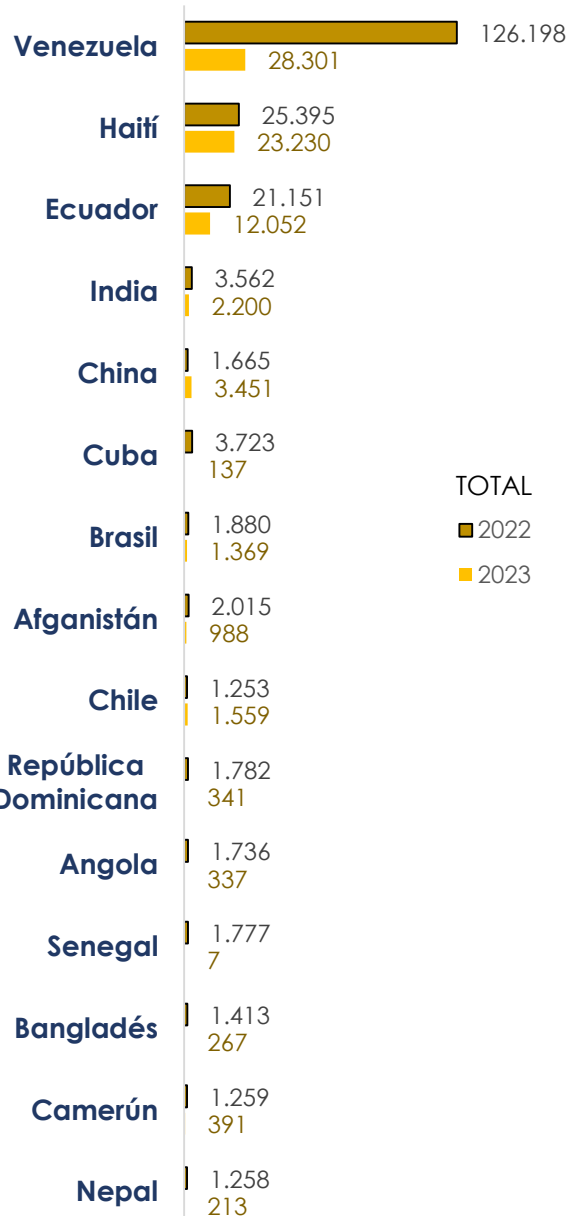

Migrantes irregulares en tránsito

PANORAMA DE LAS DETECCIONES EN COLOMBIA 2012 – 2023 [CORTE 31-MARZO]

GENERALIDADES

Histórico Detecciones

2012 - 2023

468.791
Total periodo

Total 2023

77.047

PRINCIPALES NACIONALIDADES

2022 vs 2023

AMÉRICAS

87,3%

ASIA

REGIONES DE ORIGEN

9,9%

ÁFRICA

FEBRERO/2023

* Durante 05, 14, 20 y 21 de febrero no hubo salidas por Necoclí debido al fuerte oleaje en la zona.

PRINCIPALES NACIONALIDADES

Febrero 2023

Febrero 1/15 2023

Nacionalidad	Total
Haití	3.042
Venezuela	2.760
Ecuador	2.186
China	455
India	364
Brasil	247
Otros	831
Total	9.885

Nacionalidad	Total	16-mar	17-mar	18-mar	19-mar	20-mar	21-mar	22-mar	23-mar	24-mar	25-mar	26-mar	27-mar	28-mar	29-mar	30-mar	31-mar	Total
Venezuela	6.636	636	576	684	550	636	296	530		727	738	388	460	531	529			7.281
Haití	2.273	179	221	239	133	102	50	241		322	13	397	256	274	100			2.527
Ecuador	1.070	13	50	21	10	54	51	12		48	16	30	22	63	59			449
China	251	22	2	46		39	28	13		114	58	15	77	20	22			456
India	258		12	8	6	2		4		48	3			2	10			95
Chile	151	12	9	10	8	3	16	9		9	10	15	11	7	7			126
Otros	612	36	70	49	15	38	47	58		120	75	66	83	84	37			778
Total	11.251	898	940	1.057	722	874	488	867		1.388	913	911	909	981	764			11.712