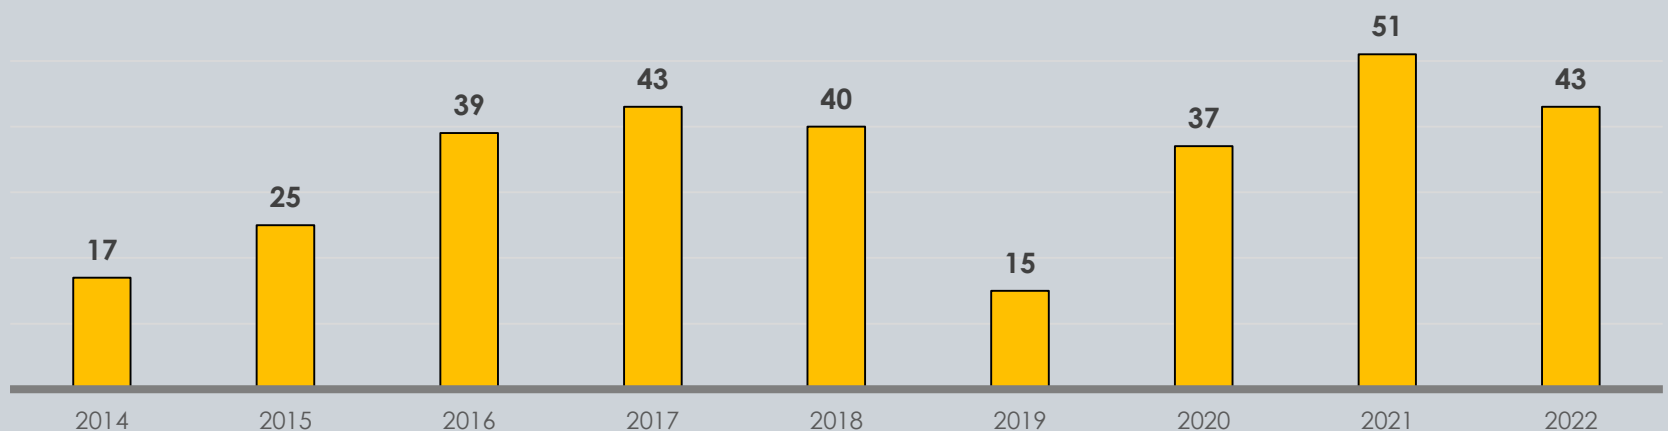

Total Marzo 22.963

Detecciones de migrantes irregulares en TURBO – 31 marzo 2023

Nacionalidad	1-mar	3-mar	4-mar	5-mar	6-mar	7-mar	8-mar	9-mar	10-mar	11-mar	12-mar	13-mar	14-mar	15-mar	16-mar	17-mar	20-mar	22-mar	24-mar	25-mar	26-mar	27-mar	28-mar	29-mar	Total
Venezuela	49	57	43	11	22	60	41	93	26	42	37	35	60	71	141	66	26	25	172	51	35	23	90	94	1.370
India		3				6	2	2						11		5			4			40			73
Ecuador			1	4	2	3		2		3	3		1	5	2	9	2		9	4		3		1	54
Sri Lanka	8									13						11			12						44
China																				17					17
Otros	1	1	0	4	0	2	1	0	0	0	5	1	0	0	1	19	0	0	6	0	0	5	1	1	48
Total	58	61	44	19	24	71	44	97	26	58	45	36	61	87	144	110	28	25	203	72	35	71	91	96	1.606

Capturas por tráfico de migrantes GITM

Comportamiento en Necoclí, según mes 2022-2023

NECOCLÍ

Comportamiento en Turbo, según mes 2022-2023

TURBO

Corte: 31 de marzo del 2023

Capturas por tráfico de migrantes

Total: 310

Grupo de Investigación judicial contra el Tráfico de Migrantes

Fecha de actualización: 28 de FEBRERO del 2023

Fuente: Grupo de Investigación judicial contra el Tráfico de Migrantes

Art. 188. CPC. DEL TRÁFICO DE MIGRANTES - El que promueva, induzca, constriña, facilite, financie, colabore o de cualquier otra forma participe en la entrada o salida de personas del país, sin el cumplimiento de los requisitos legales, con el ánimo de lucrarse o cualquier otro provecho para sí o otra persona, incurrirá en prisión de noventa y seis (96) a ciento cuarenta y cuatro (144) meses y una multa de sesenta y seis punto sesenta y seis (66.66) a ciento cincuenta (150) salarios mínimos legales mensuales vigentes al momento de la sentencia condenatoria.

Comportamiento frontera SUR EE.UU

Panorama de las detecciones 2023 (corte febrero)

Detecciones de migrantes irregulares en la frontera Sur de EE.UU

*Año 2020/2021 (Año fiscal Oct - Sep)

FUENTE: US CUSTOMS AND BORDER PROTECTION