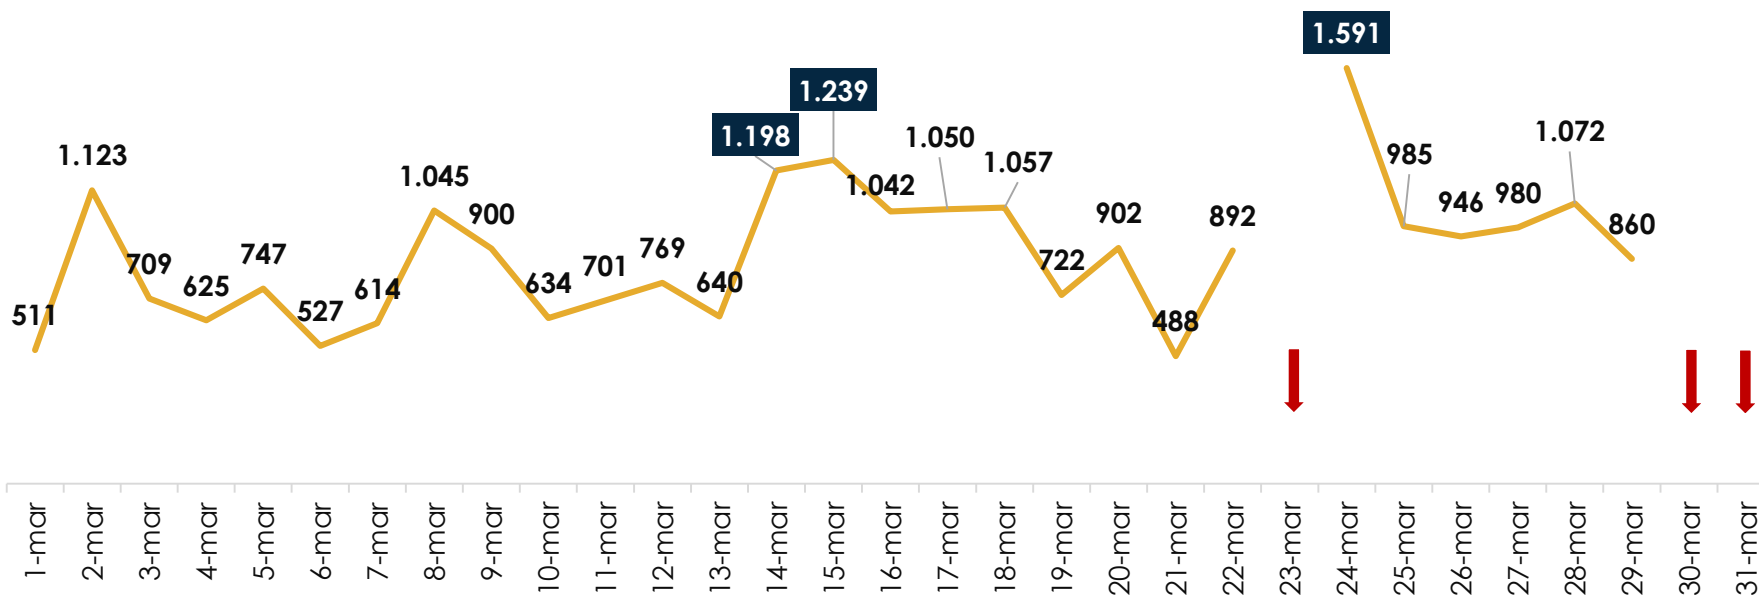

Total Febrero 16.863

Detecciones de migrantes irregulares en Turbo - 01/28 Febrero 2023

Turbo	6-feb	7-feb	8-feb	9-feb	10-feb	11-feb	12-feb	13-feb	14-feb	15-feb	16-feb	17-feb	18-feb	19-feb	20-feb	21-feb	22-feb	23-feb	24-feb	25-feb	26-feb	27-feb	28-feb	Total
Venezuela		4		10	32	5	19	5		19		14	11	5			34	36	6	21	14	4	52	291
Haití					2														255					257
Ecuador					35	2		22			2		1	9			21	13	89		5		7	206
India		2	5				10				5	17		8			4	4	17	4		10	2	88
Sri Lanka	12									1		3		6			8			6				36
Otros	-	-	2	-	-	-	-	2	-	-	2	-	-	-	-	-	-	1	142	7	1	1	-	158
Total	12	6	7	10	69	7	29	29		20	9	34	12	28			67	54	509	38	20	15	61	1.036

Detecciones de migrantes irregulares en tránsito por Necoclí y Turbo 2023

Comportamiento Diario

Fecha de actualización: 31 de MARZO del 2023

Detecciones de migrantes irregulares en Necoclí + Turbo 2023

MARZO/2023

* Durante 23, 30 y 31 de marzo no hubo salidas por Turbo y Necoclí debido a novedades de restricción marítima.

PRINCIPALES NACIONALIDADES

Marzo 2023

Marzo 1/15 2023

Detecciones de migrantes irregulares en NECOCLÍ – 31 marzo 2023