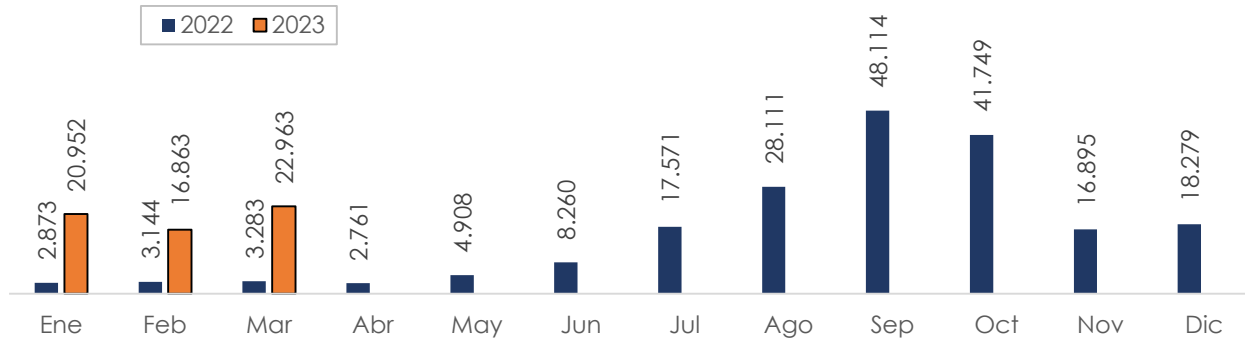

Nacionalidad	Total	16-mar	17-mar	18-mar	19-mar	20-mar	21-mar	22-mar	23-mar	24-mar	25-mar	26-mar	27-mar	28-mar	29-mar	30-mar	31-mar	Total
Venezuela	6.636	636	576	684	550	636	296	530		727	738	388	460	531	529			7.281
Haití	2.273	179	221	239	133	102	50	241		322	13	397	256	274	100			2.527
Ecuador	1.070	13	50	21	10	54	51	12		48	16	30	22	63	59			449
China	251	22	2	46		39	28	13		114	58	15	77	20	22			456
India	258		12	8	6	2		4		48	3			2	10			95
Chile	151	12	9	10	8	3	16	9		9	10	15	11	7	7			126
Otros	612	36	70	49	15	38	47	58		120	75	66	83	84	37			778
Total	11.251	898	940	1.057	722	874	488	867		1.388	913	911	909	981	764			11.712

Total Marzo 22.963

Detecciones de migrantes irregulares en TURBO – 31 marzo 2023

Nacionalidad	1-mar	3-mar	4-mar	5-mar	6-mar	7-mar	8-mar	9-mar	10-mar	11-mar	12-mar	13-mar	14-mar	15-mar	16-mar	17-mar	20-mar	22-mar	24-mar	25-mar	26-mar	27-mar	28-mar	29-mar	Total
Venezuela	49	57	43	11	22	60	41	93	26	42	37	35	60	71	141	66	26	25	172	51	35	23	90	94	1.370
India		3				6	2	2						11		5			4			40			73
Ecuador			1	4	2	3		2		3	3		1	5	2	9	2		9	4		3		1	54
Sri Lanka	8									13						11			12						44
China																				17					17
Otros	1	1	0	4	0	2	1	0	0	0	5	1	0	0	1	19	0	0	6	0	0	5	1	1	48
Total	58	61	44	19	24	71	44	97	26	58	45	36	61	87	144	110	28	25	203	72	35	71	91	96	1.606

Capturas por tráfico de migrantes GITM

Comportamiento en Necoclí, según mes 2022-2023

NECOCLÍ

Comportamiento en Turbo, según mes 2022-2023

TURBO

Corte: 31 de marzo del 2023

Capturas por tráfico de migrantes