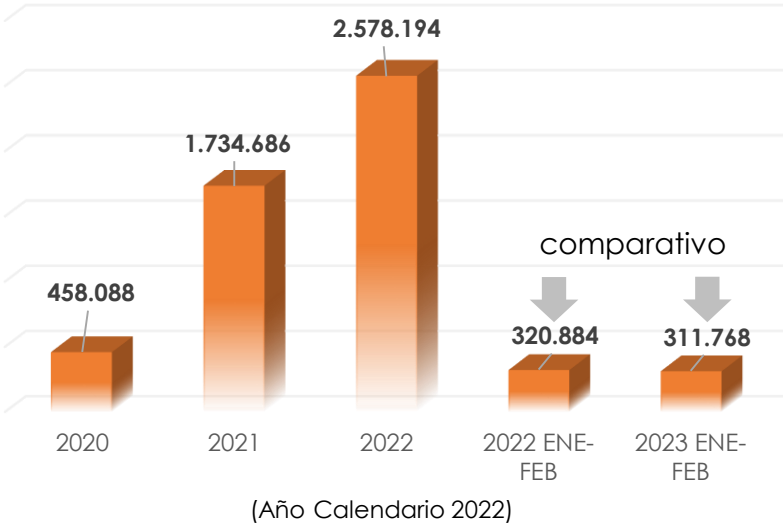

Capturas por tráfico de migrantes GITM

Comportamiento en Necoclí, según mes 2022-2023

NECOCLÍ

Comportamiento en Turbo, según mes 2022-2023

TURBO

Corte: 31 de marzo del 2023

Capturas por tráfico de migrantes

Total: 310

Grupo de Investigación judicial contra el Tráfico de Migrantes

Fecha de actualización: 28 de FEBRERO del 2023

Fuente: Grupo de Investigación judicial contra el Tráfico de Migrantes

Art. 188. CPC. DEL TRÁFICO DE MIGRANTES - El que promueva, induzca, constriña, facilite, financie, colabore o de cualquier otra forma participe en la entrada o salida de personas del país, sin el cumplimiento de los requisitos legales, con el ánimo de lucrarse o cualquier otro provecho para sí o otra persona, incurrirá en prisión de noventa y seis (96) a ciento cuarenta y cuatro (144) meses y una multa de sesenta y seis punto sesenta y seis (66.66) a ciento cincuenta (150) salarios mínimos legales mensuales vigentes al momento de la sentencia condenatoria.

Comportamiento frontera SUR EE.UU

Panorama de las detecciones 2023 (corte febrero)

Detecciones de migrantes irregulares en la frontera Sur de EE.UU

*Año 2020/2021 (Año fiscal Oct - Sep)

FUENTE: US CUSTOMS AND BORDER PROTECTION