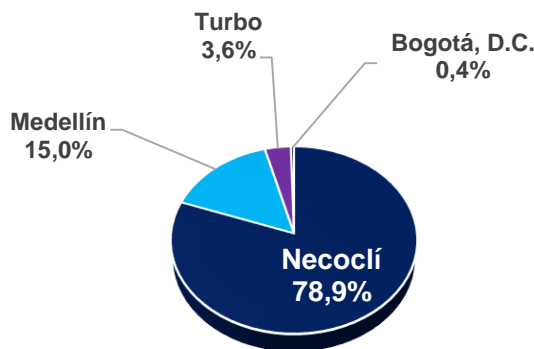

Migrantes irregulares en tránsito

PANORAMA DE LAS DETECCIONES EN COLOMBIA 2012 – 2023 [CORTE 31-MARZO]

GENERALIDADES

Histórico Detecciones

2012 - 2023

468.791
Total periodo

Total 2023

77.047

PRINCIPALES NACIONALIDADES

2022 vs 2023

AMÉRICAS

87,3%

ASIA

REGIONES DE ORIGEN

9,9%

ÁFRICA

2,7%

PRINCIPALES CIUDADES DE DETECCIÓN 2023

51.545 25.502 Menores 14.257

LUGAR DE INGRESO 2023

*Aeropuertos internacionales (0,47%) casos relacionados con modalidades de falsedad en documentos (206 casos de falsedad en 2023)