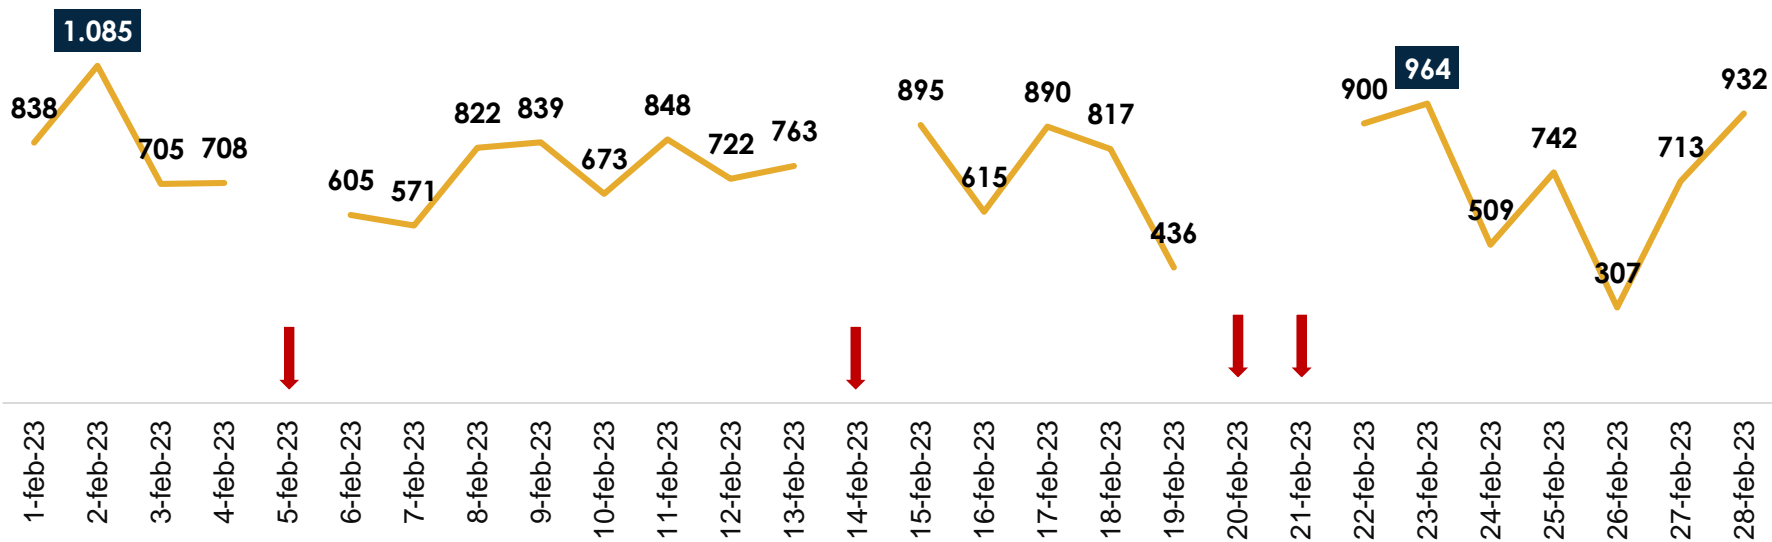

Migrantes irregulares en tránsito

PANORAMA DE LAS DETECCIONES EN COLOMBIA 2012 – 2023 [CORTE 31-MARZO]

GENERALIDADES

Histórico Detecciones

2012 - 2023

468.791
Total periodo

Total 2023

77.047

COMPORTAMIENTO MENSUAL 2022 vs 2023

Detecciones de migrantes irregulares en tránsito por Necoclí y Turbo 2023

Comportamiento Diario

Fecha de actualización: 28 de FEBRERO del 2023

Detecciones de migrantes irregulares en Necoclí + Turbo Feb 2023

FEBRERO/2023

* Durante 05, 14, 20 y 21 de febrero no hubo salidas por Necoclí debido al fuerte oleaje en la zona.

PRINCIPALES NACIONALIDADES

Febrero 2023

Febrero 1/15 2023

Nacionalidad	Total
Haití	3.042
Venezuela	2.760
Ecuador	2.186
China	455
India	364
Brasil	247
Otros	831
Total	9.885

Detecciones de migrantes irregulares en NECOCLÍ - 01/28 Febrero/2023

	16-feb	17-feb	18-feb	19-feb	20-feb	21-feb	22-feb	23-feb	24-feb	25-feb	26-feb	27-feb	28-feb	Total
Haití	203	268	247	177			201	230		402	182	261	223	2.394
Venezuela	177	309	235	92			320	489		26	14	313	446	2.421
Ecuador	108	20	176	91			195	54		26	13	27	50	760
China	11	48	26	15			18	40		23	1	3	5	190
India	14	80	63				33			117	14	3	90	414
Brasil	15	18	9	17			4	10		32	28	36	15	184
Otros	78	113	49	16	-	-	62	87	-	78	35	55	42	615
Total	606	856	805	408			833	910		704	287	698	871	6.978