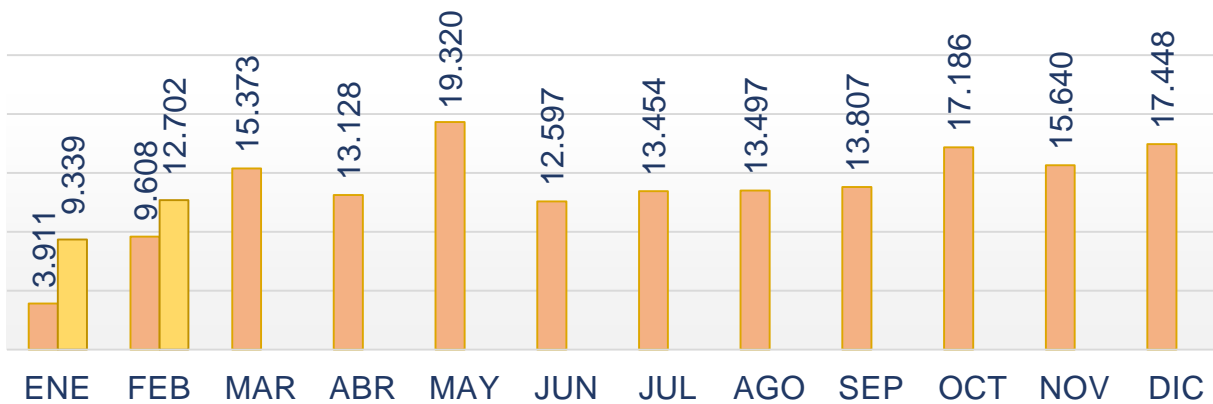

Total: 310

Grupo de Investigación judicial contra el Tráfico de Migrantes

Fecha de actualización: 28 de FEBRERO del 2023

Fuente: Grupo de Investigación judicial contra el Tráfico de Migrantes

Art. 188. CPC. DEL TRÁFICO DE MIGRANTES - El que promueva, induzca, constriña, facilite, financie, colabore o de cualquier otra forma participe en la entrada o salida de personas del país, sin el cumplimiento de los requisitos legales, con el ánimo de lucrarse o cualquier otro provecho para sí o otra persona, incurrirá en prisión de noventa y seis (96) a ciento cuarenta y cuatro (144) meses y una multa de sesenta y seis punto sesenta y seis (66.66) a ciento cincuenta (150) salarios mínimos legales mensuales vigentes al momento de la sentencia condenatoria.

Comportamiento frontera SUR EE.UU

Panorama de las detecciones 2023 (corte febrero)

Detecciones de migrantes irregulares en la frontera Sur de EE.UU

*Año 2020/2021 (Año fiscal Oct - Sep)

FUENTE: US CUSTOMS AND BORDER PROTECTION

PRINCIPALES NACIONALIDADES

2023

Ranking de nacionalidades detectadas en la frontera SUR - 2023

2022

7° lugar (2022)

COLOMBIANOS DETECTADOS EN 2022 - 2023 (FRONTERA SUR EE.UU)

TOTAL DETECCIONES COLOMBIANOS 2022 vs 2023