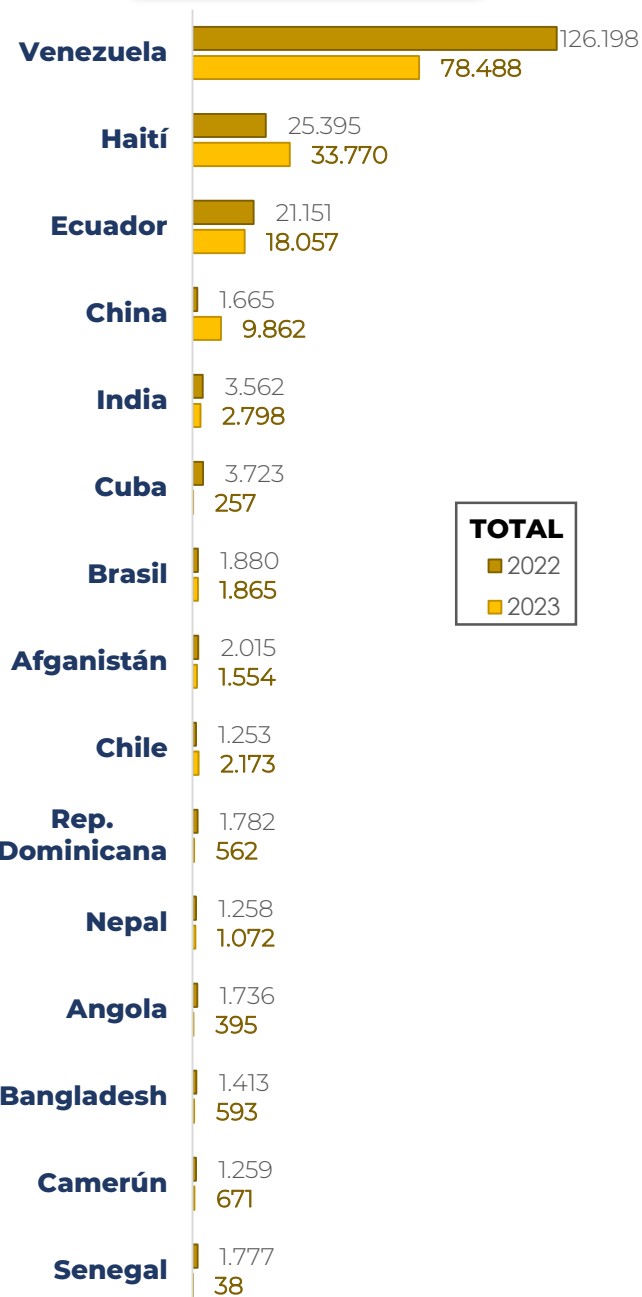

## GENERALIDADES

Histórico Detecciones

2012 - 2023

**549.158**

Total periodo

Total 2023

**157.414**

## PRINCIPALES NACIONALIDADES

2022 vs 2023

## REGIONES DE ORIGEN

**86,3%**  
AMÉRICA

**11%**  
ASIA

**2,6%**  
ÁFRICA

## LUGARES DE INGRESO

2023