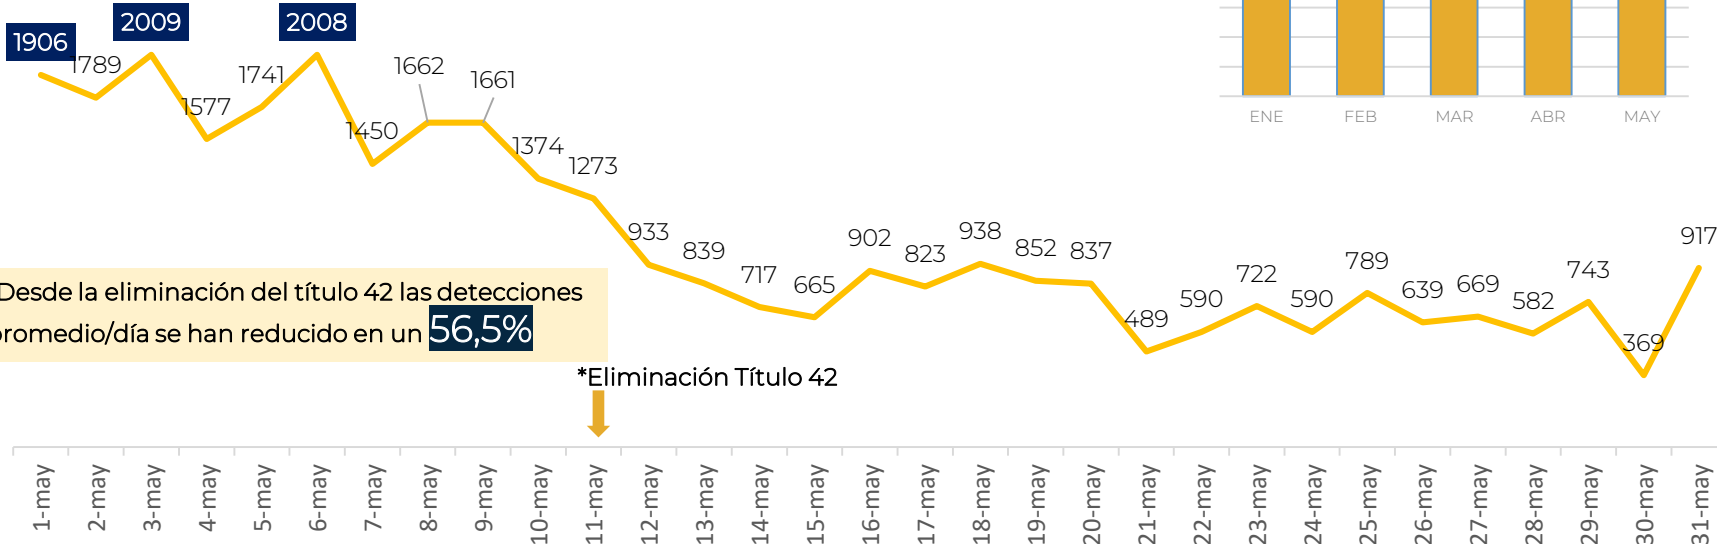

## DETECCIONES TOTALES - COMPORTAMIENTO MENSUAL 2022 vs 2023

# Detecciones de migrantes irregulares en tránsito por Necoclí y Turbo 2023

Comportamiento Diario

Fecha de actualización: 31 de MAYO del 2023

## Detecciones de migrantes irregulares en Necoclí + Turbo

Mayo/2023

\*Desde la eliminación del título 42 las detecciones promedio/día se han reducido en un **56,5%**

\*Eliminación Título 42