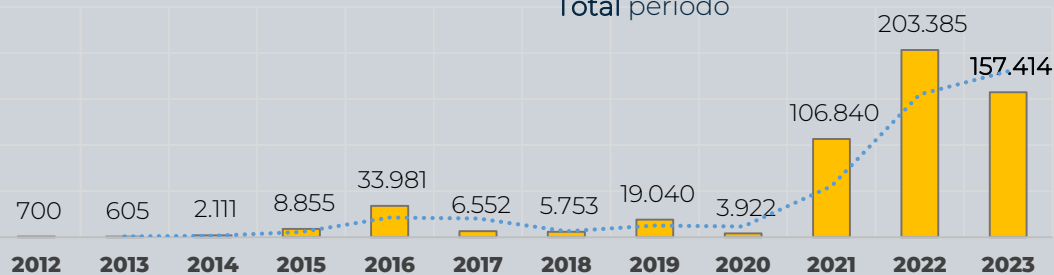

# MIGRANTES IRREGULARES EN TRÁNSITO

PANORAMA DE LAS DETECCIÓN EN COLOMBIA 2012 – 2023 [CORTE 31-MAYO]

## GENERALIDADES

Histórico Detecciones

2012 - 2023

**549.158**

Total periodo

Total 2023

**157.414**

## PRINCIPALES NACIONALIDADES

2022 vs 2023