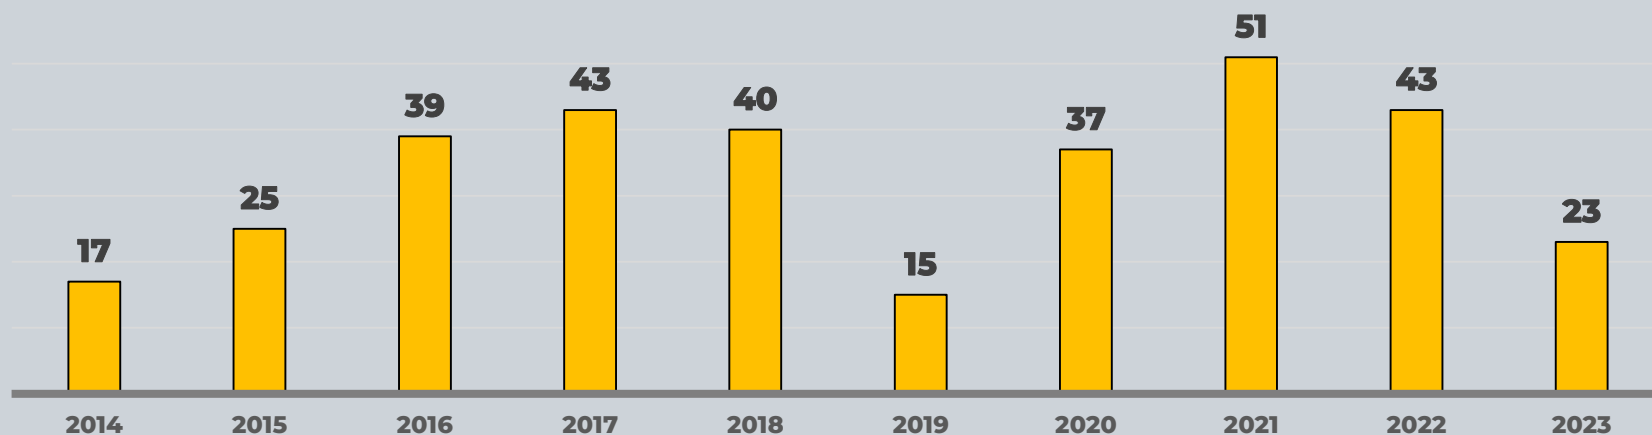

Total Abril  
**6.276**

**Comportamiento en Necoclí, según mes 2022-2023**

**Comportamiento en Turbo, según mes 2022-2023**

**CAPTURAS POR TRÁFICO DE MIGRANTES**

GRUPO DE INVESTIGACIÓN JUDICIAL CONTRA EL TRÁFICO DE MIGRANTES

Fecha de actualización: 31 de MAYO de 2023

**Total: 333**

Fuente: Grupo de Investigación judicial contra el Tráfico de Migrantes

**Art. 188. CPC. DEL TRÁFICO DE MIGRANTES** - El que promueva, induzca, constriña, facilite, financie, colabore o de cualquier otra forma participe en la entrada o salida de personas del país, sin el cumplimiento de los requisitos legales, con el ánimo de lucrarse o cualquier otro provecho para sí o otra persona, incurrirá en prisión de noventa y seis (96) a ciento cuarenta y cuatro (144) meses y una multa de sesenta y seis punto sesenta y seis (66.66) a ciento cincuenta (150) salarios mínimos legales mensuales vigentes al momento de la sentencia condenatoria.

# COMPORTAMIENTO FRONTERA SUR EE.UU

Panorama de las detecciones 2023 (corte ABRIL)