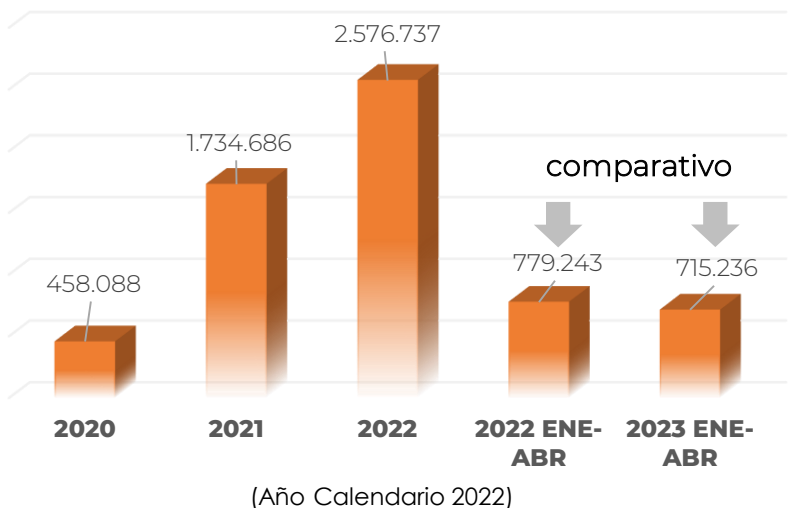

Total Abril  
**6.276**

**Comportamiento en Necoclí, según mes 2022-2023**

**Comportamiento en Turbo, según mes 2022-2023**

**CAPTURAS POR TRÁFICO DE MIGRANTES**

GRUPO DE INVESTIGACIÓN JUDICIAL CONTRA EL TRÁFICO DE MIGRANTES

Fecha de actualización: 31 de MAYO de 2023

**Total: 333**

Fuente: Grupo de Investigación judicial contra el Tráfico de Migrantes

**Art. 188. CPC. DEL TRÁFICO DE MIGRANTES** - El que promueva, induzca, constriña, facilite, financie, colabore o de cualquier otra forma participe en la entrada o salida de personas del país, sin el cumplimiento de los requisitos legales, con el ánimo de lucrarse o cualquier otro provecho para sí o otra persona, incurrirá en prisión de noventa y seis (96) a ciento cuarenta y cuatro (144) meses y una multa de sesenta y seis punto sesenta y seis (66.66) a ciento cincuenta (150) salarios mínimos legales mensuales vigentes al momento de la sentencia condenatoria.

# COMPORTAMIENTO FRONTERA SUR EE.UU

Panorama de las detecciones 2023 (corte ABRIL)

## Detecciones de migrantes irregulares en la frontera Sur de EE.UU

\*Año 2020/2021 (Año fiscal Oct - Sep)

FUENTE: US CUSTOMS AND BORDER PROTECTION