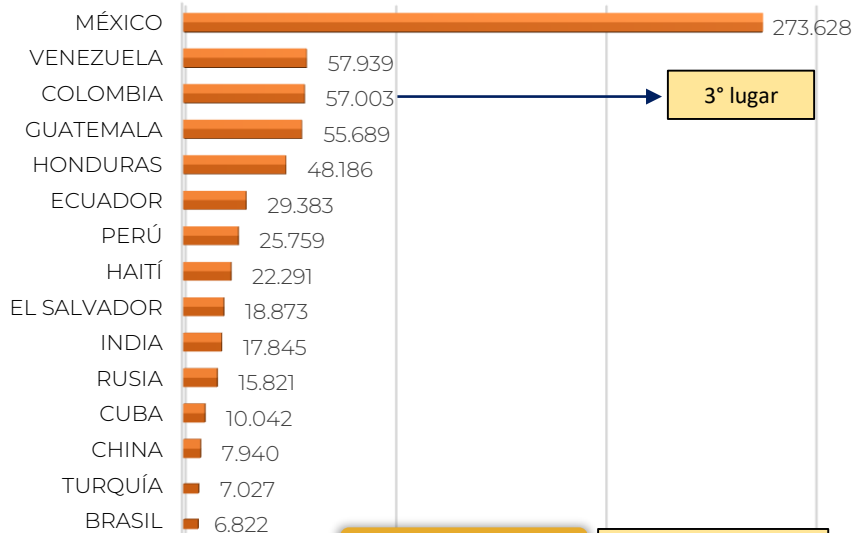

# COMPORTAMIENTO FRONTERA SUR EE.UU

Panorama de las detecciones 2023 (corte ABRIL)

## Detecciones de migrantes irregulares en la frontera Sur de EE.UU

\*Año 2020/2021 (Año fiscal Oct - Sep)

FUENTE: US CUSTOMS AND BORDER PROTECTION

## PRINCIPALES NACIONALIDADES

2023

Ranking de nacionalidades detectadas en la frontera SUR - 2023

2022

7° lugar (2022)