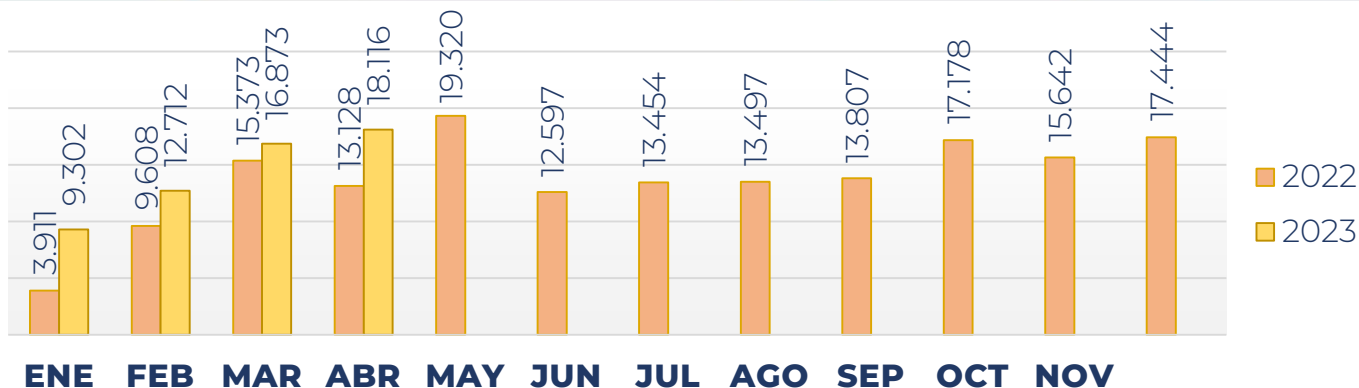

# COMPORTAMIENTO FRONTERA SUR EE.UU

Panorama de las detecciones 2023 (corte ABRIL)

## Detecciones de migrantes irregulares en la frontera Sur de EE.UU

\*Año 2020/2021 (Año fiscal Oct - Sep)

FUENTE: US CUSTOMS AND BORDER PROTECTION

## PRINCIPALES NACIONALIDADES

2023

Ranking de nacionalidades detectadas en la frontera SUR - 2023

2022

7° lugar (2022)

## COLOMBIANOS DETECTADOS EN 2022 - 2023 (FRONTERA SUR EE.UU)

TOTAL DETECCIONES COLOMBIANOS 2022 vs 2023

As of 30 September 2010 \*total miles under effective control