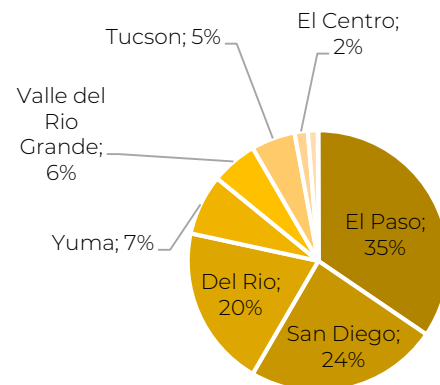

## Detecciones de migrantes irregulares en la frontera Sur de EE.UU

\*Año 2020/2021 (Año fiscal Oct - Sep)

FUENTE: US CUSTOMS AND BORDER PROTECTION

## PRINCIPALES NACIONALIDADES

2023

Ranking de nacionalidades detectadas en la frontera SUR - 2023

2022

7° lugar (2022)

## COLOMBIANOS DETECTADOS EN 2022 - 2023 (FRONTERA SUR EE.UU)

TOTAL DETECCIONES COLOMBIANOS 2022 vs 2023

As of 30 September 2010 \*total miles under effective control