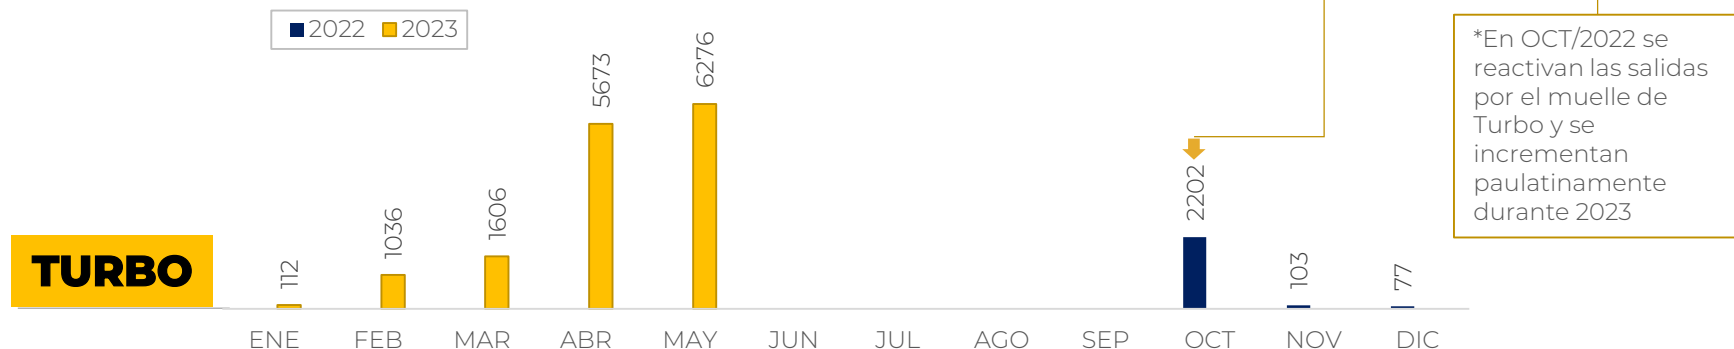

### Detecciones de migrantes irregulares en TURBO – 31 mayo 2023

Nacionalidad	1-15 mayo	16-may	17-may	18-may	19-may	20-may	21-may	22-may	23-may	24-may	25-may	26-may	27-may	28-may	29-may	30-may	31-may	Total
Venezuela	3.613	114	51	131	145	122	57	83	114	100	167	138	90	82	60	78	147	1.679
Ecuador	179	0	4	4	6	6	0	12	7	2	16	1	13	7	17	12	15	122
Nepal	164	32	0	15	0	43	0	0	1	25	0	0	1	0	0	0	0	117
Bangladesh	82	0	0	0	0	0	0	0	0	0	0	2	0	0	0	3	0	5
Perú	43	5	0	5	3	2	0	2	1	4	2	0	0	3	1	2	3	33
India	53	0	1	0	0	4	0	0	0	0	0	0	1	0	2	0	0	8
Otros	134	1	2	7	0	3	0	0	11	1	1	0	1	9	7	1	0	44
<b>Total</b>	<b>4.268</b>	<b>152</b>	<b>58</b>	<b>162</b>	<b>154</b>	<b>180</b>	<b>57</b>	<b>97</b>	<b>134</b>	<b>132</b>	<b>186</b>	<b>141</b>	<b>106</b>	<b>101</b>	<b>87</b>	<b>96</b>	<b>165</b>	<b>2.008</b>

Total Abril  
**6.276**

**Comportamiento en Necoclí, según mes 2022-2023**

**Comportamiento en Turbo, según mes 2022-2023**

**CAPTURAS POR TRÁFICO DE MIGRANTES**

GRUPO DE INVESTIGACIÓN JUDICIAL CONTRA EL TRÁFICO DE MIGRANTES