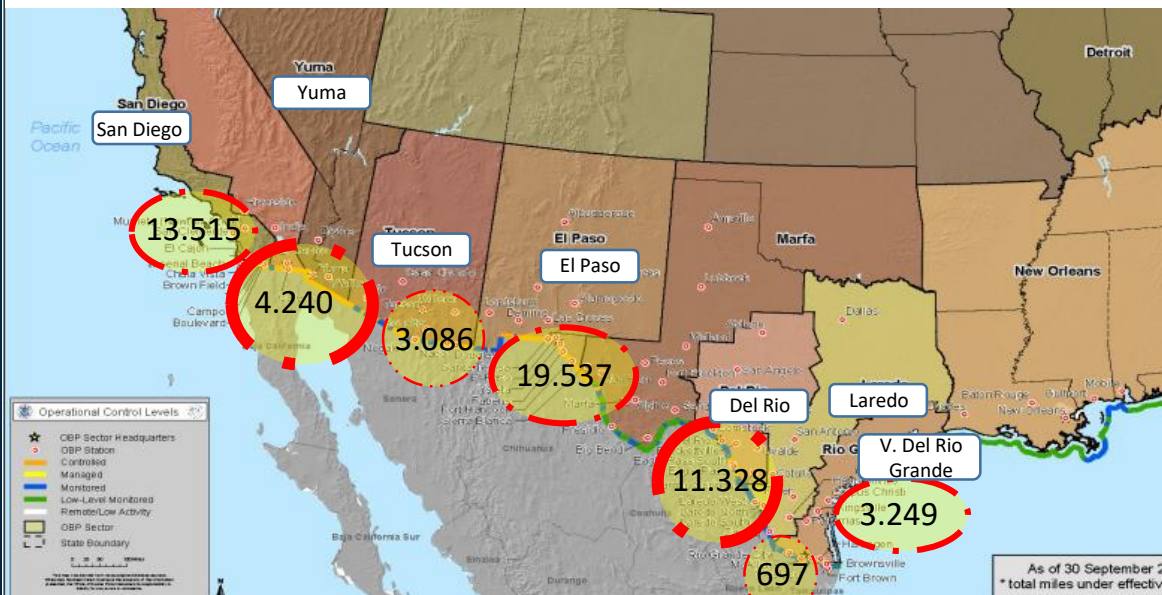

# COMPORTAMIENTO FRONTERA SUR EE.UU

Panorama de las detecciones 2023 (corte ABRIL)

## Detecciones de migrantes irregulares en la frontera Sur de EE.UU

\*Año 2020/2021 (Año fiscal Oct - Sep)

FUENTE: US CUSTOMS AND BORDER PROTECTION

## PRINCIPALES NACIONALIDADES

2023

Ranking de nacionalidades detectadas en la frontera SUR - 2023

2022

7° lugar (2022)

## COLOMBIANOS DETECTADOS EN 2022 - 2023 (FRONTERA SUR EE.UU)

TOTAL DETECCIONES COLOMBIANOS 2022 vs 2023

As of 30 September 2010 \*total miles under effective control