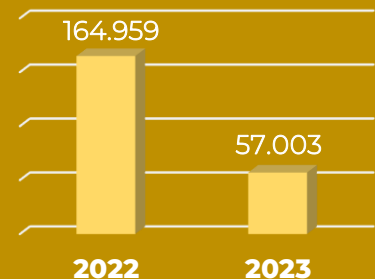

## Detecciones de migrantes irregulares en la frontera Sur de EE.UU

\*Año 2020/2021 (Año fiscal Oct - Sep)

FUENTE: US CUSTOMS AND BORDER PROTECTION

## PRINCIPALES NACIONALIDADES

2023

Ranking de nacionalidades detectadas en la frontera SUR - 2023

2022

7° lugar (2022)

## COLOMBIANOS DETECTADOS EN 2022 - 2023 (FRONTERA SUR EE.UU)

TOTAL DETECCIONES COLOMBIANOS 2022 vs 2023

As of 30 September 2010 \*total miles under effective control